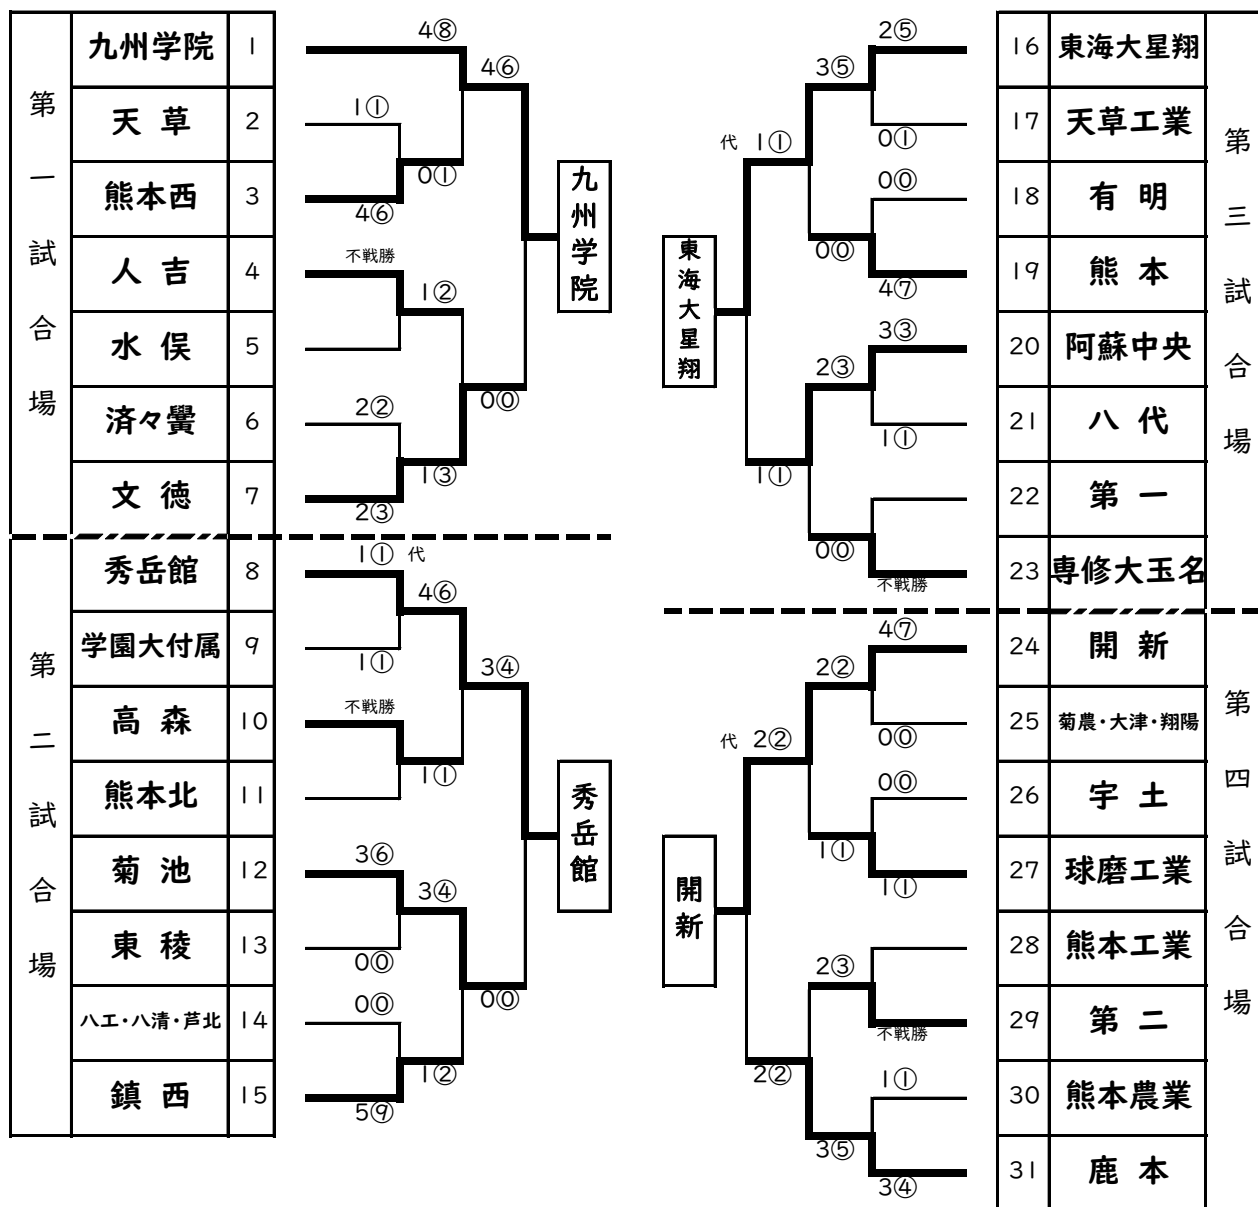

県下高等学校剣道大会 男子団体戦 1月16日(土) 9時30分開会 山鹿市総合体育館

決勝リーグ

	1開新	2東海大星翔	3九州学院	4秀岳館	勝数	負数	分数	勝者数	取得本数	順位
1開新	-				1	2	0	4	6	3
2東海大星翔		-			2	0	0	6	8	2
3九州学院			-		3	0	0	9	15	1
4秀岳館				-	0	3	0	2	3	4

○ = 勝ち △ = 負け □ = 引き分け

県下高等学校剣道大会 女子団体戦 1月17日(日) 9時30分開始 山鹿市総合体育館

第一試合会場	八代白百合	1			第三試合会場	14 必由館
	第二	2				15 東稜
	第一	3				16 熊本
	専修大玉名	4				17 熊本商業
	熊本工業	5				18 秀岳館
	熊本西	6				19 尚綱
第二試合会場	開新	7		第四試合会場	20 鎮西	
	学園大付属	8			21 人吉	
	鹿本・菊池	9			22 東海大星翔	
	済々黌	10			23 熊本北	
	翔陽・高森	11			24 天草	
	阿蘇中央	12			25 菊池女子	

決勝リーグ

	1 八代白百合	2 必由館	3 阿蘇中央	4 菊池女子	勝数	負数	分数	勝者数	取得本数	順位
1 八代白百合		$\frac{3}{3}$	$\frac{3}{2}$	$\frac{1}{1}$	2	0	1	6	7	1
2 必由館	$\frac{0}{0}$		$\frac{0}{0}$	$\frac{2}{1}$	0	2	1	1	2	4
3 阿蘇中央	$\frac{1}{0}$	$\frac{3}{3}$		$\frac{5}{3}$	2	1	0	6	9	2
4 菊池女子	$\frac{1}{1}$	$\frac{2}{1}$	$\frac{1}{1}$		0	1	2	3	4	3