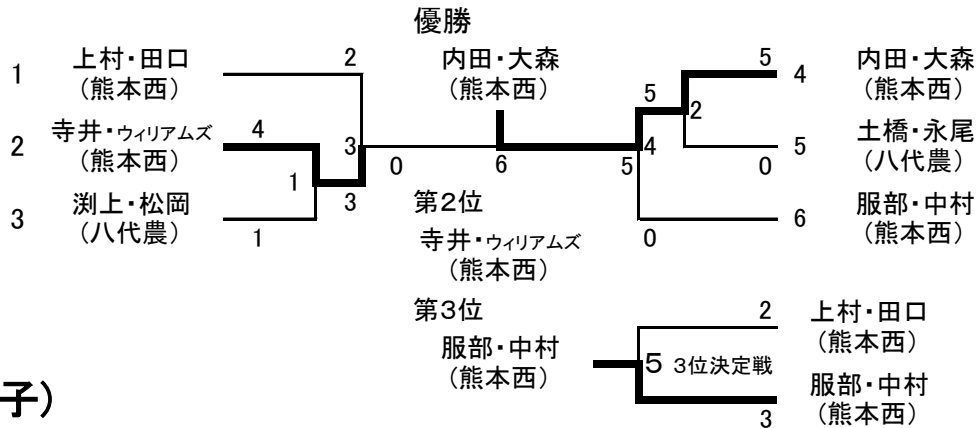

令和2年度熊本県高等学校なぎなた新人戦大会

1 日時 令和2年11月15日(日) 9:30~

2 会場 熊本県立熊本西高等学校体育館

演技競技

個人試合(女子)

個人試合(女子)決勝リーグ

	1	2	3	4	勝数	勝本数	順位
1 内田	○	延 判3 ○一本勝	コ ○一本勝	○ ス入	3	4	1
2 大森	延 判0 ×	○	延 ス一本勝	延 メ一本勝	2	2	2
3 上村	×	延 ×	○	延 ス ○一本勝	1	1	3
4 田口	×	延 ×	延 ×	○	0	0	4

試合順①1-4②2-3③1-3④2-4⑤2-1⑥3-4

個人試合(男子)

	1 宮坂 (秀岳館)	2 藤本 (秀岳館)	3 前田 (八代農)	勝数	勝本数	順位
1 宮坂	○	ス ○一本勝	○ ス入	2	3	1
2 藤本		○	ス ○一本勝	1	1	2
3 前田			○	0	0	3

試合順①1-2②2-3③1-3

団体試合

	1 熊本西A	2 熊本西B	3 八代農業	勝数	勝者数	勝本数	順位
1 熊本西A	○	○ 4 2	○ 4 2	2	4	8	1
2 熊本西B	×	○	○ 5 3	1	3	5	2
3 八代農業	×	×	○	0	0	0	3