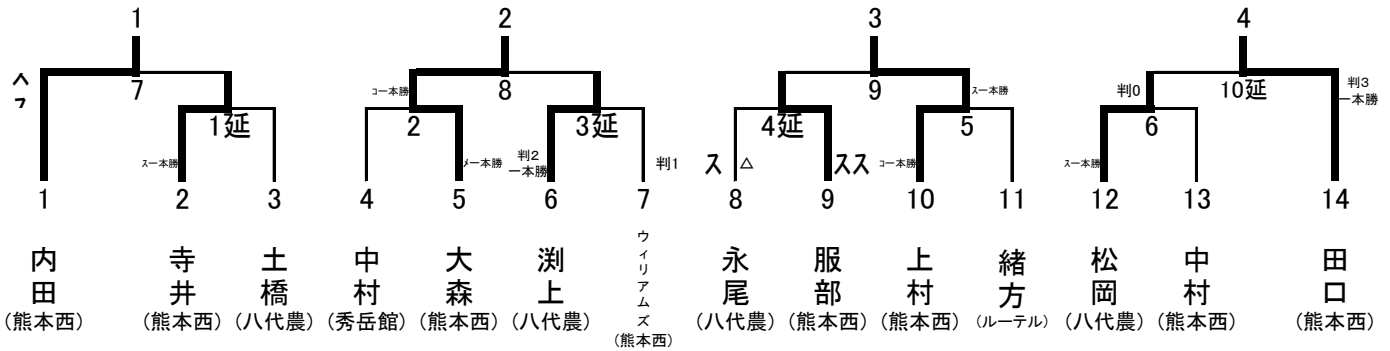

令和2年度熊本県高等学校なぎなた新人戦大会

1 日時 令和2年11月15日(日) 9:30~

2 会場 熊本県立熊本西高等学校体育館

演技競技

個人試合(女子)

個人試合(女子)決勝リーグ

	1	2	3	4	勝数	勝本数	順位
1 内田	○	延 判3 ○一本勝	コ ○一本勝	○ ス入	3	4	1
2 大森	延 判0 ×	○	延 ス一本勝	延 メ一本勝	2	2	2
3 上村	×	延 ×	○	延 ス ○一本勝	1	1	3
4 田口	×	延 ×	延 ×	○	0	0	4

試合順①1-4②2-3③1-3④2-4⑤2-1⑥3-4

個人試合(男子)

	1 宮坂 (秀岳館)	2 藤本 (秀岳館)	3 前田 (八代農)	勝数	勝本数	順位
1 宮坂	○	ス ○一本勝	○ ス入	2	3	1
2 藤本		○	ス ○一本勝	1	1	2
3 前田			○	0	0	3

試合順①1-2②2-3③1-3

団体試合

	1 熊本西A	2 熊本西B	3 八代農業	勝数	勝者数	勝本数	順位
1 熊本西A	○	○ 4 2	○ 4 2	2	4	8	1
2 熊本西B	×	○	○ 5 3	1	3	5	2
3 八代農業	×	×	○	0	0	0	3