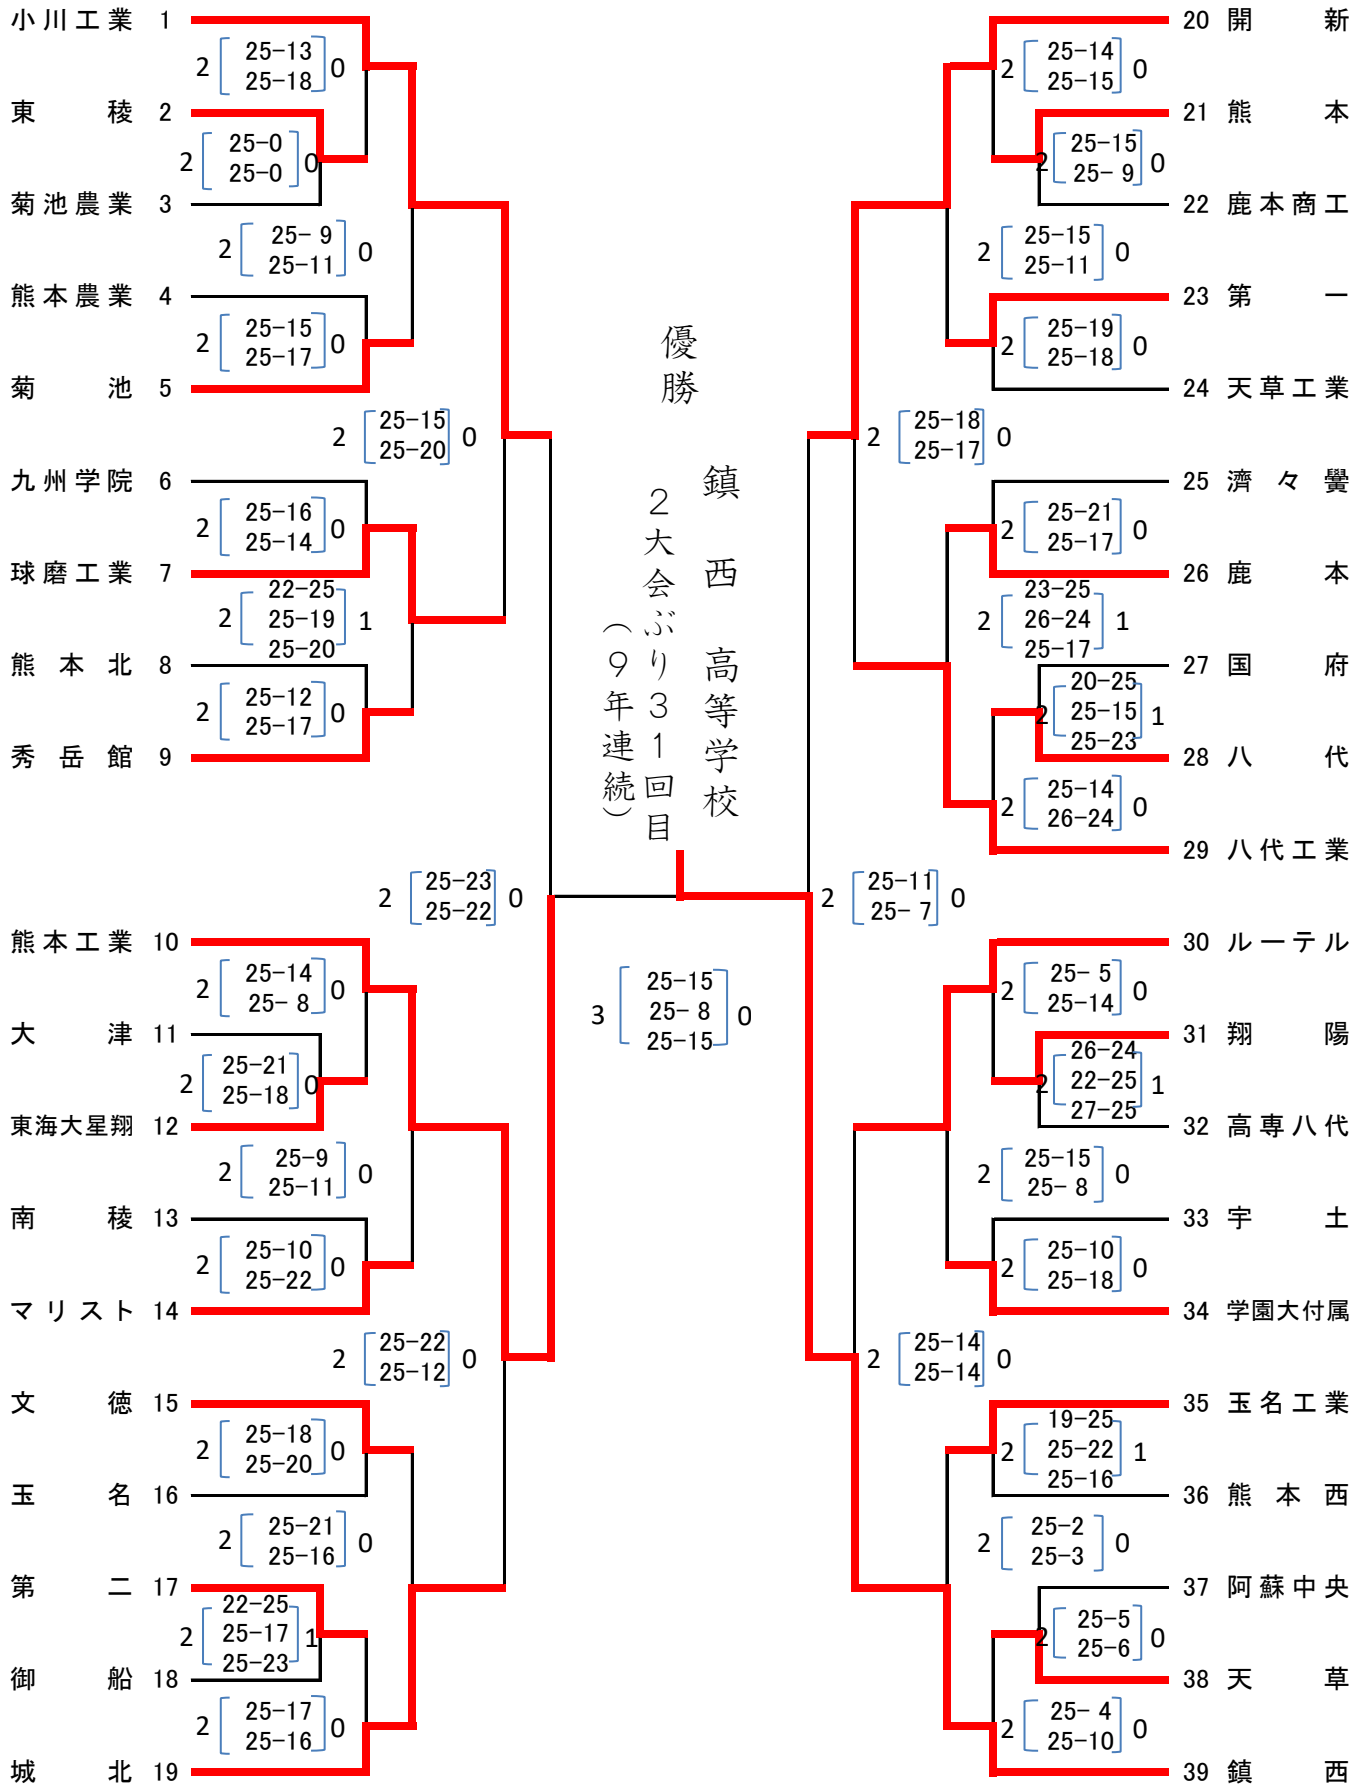

令和3年度熊本県高等学校総合体育大会バレーボール競技組合せ

男子

28日(金) 29日(土) 30日(日) 31日(月) 30日(日) 29日(土) 28日(金)

令和3年度熊本県高等学校総合体育大会バレーボール競技組合せ

女子