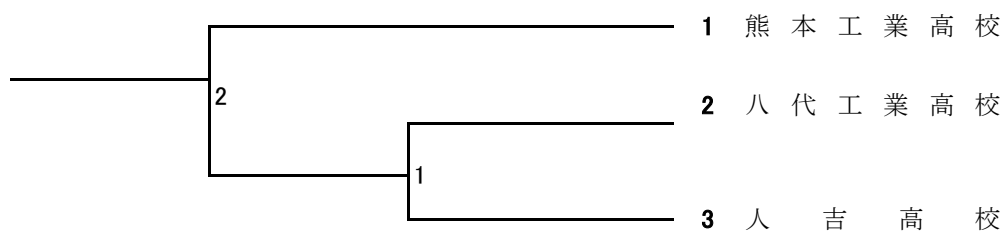

< 卓球 >