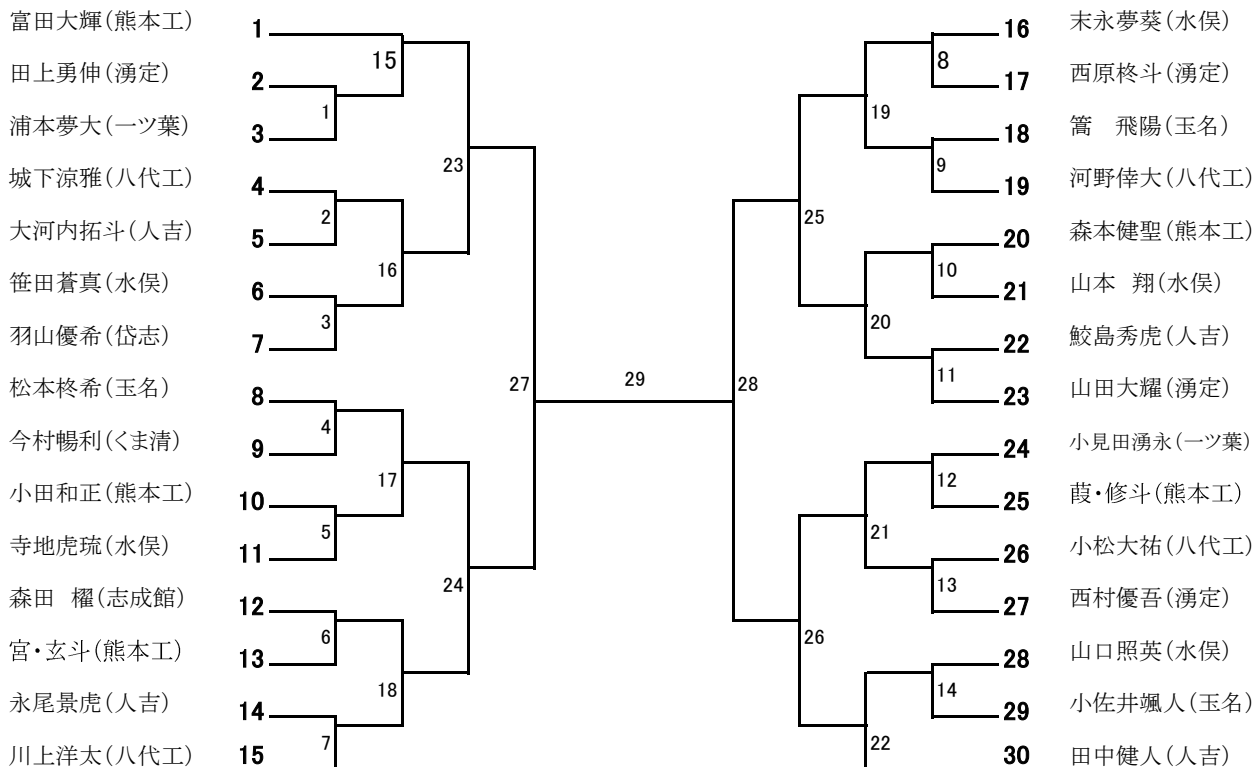

	ペア名・学校名		1	2	3	勝率	得失 ゲーム数	順位
1	宮尾 倅輔 濱田 僚亮	八代工業		①	③			
2	宮本 圭敏 張 佳義	湧心館(定)	①		②			
3	大串 虎ノ介 宮田 志竜	湧心館(定)	③	②				

【女子】 リーグ戦

	ペア名・学校名		1	2	3	4	勝率	得失 ゲーム数	順位
1	山崎 古都 原口 香菜羽	湧心館(通)		①	③	⑥			
2	濱田 ほのか 米山 千尋	湧心館(定)	①		⑤	④			
3	福田 菜々子 小林 楓花	湧心館(通)	③	⑤		②			
4	秦 楓純 田中 里奈	湧心館(定)	⑥	④	②				

< 卓球 >

【男子個人】

【女子団体】

【女子個人】

< バドミントン >

【男子シングルス】

【女子シングルス】

【男子ダブルス】