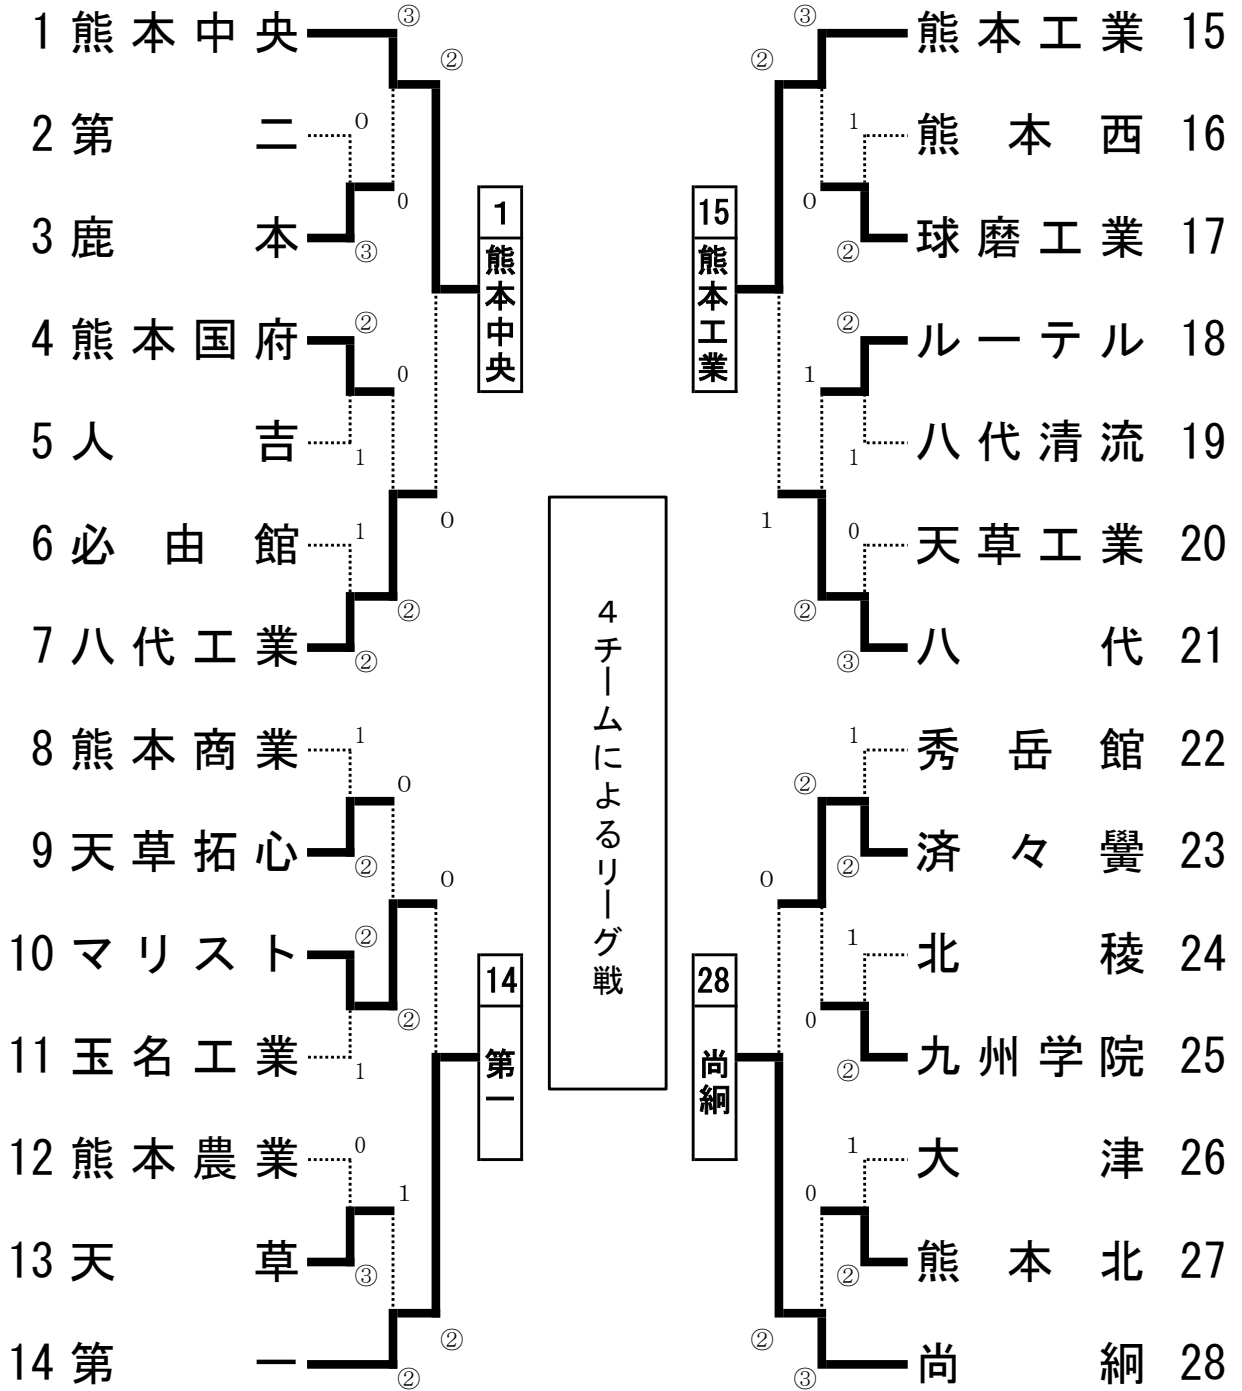

令和4年度県下大会
ソフトテニス競技
学校対抗 男子の部

日時: 令和4年11月5日(土)~6日(日)
会場: 熊本県民総合運動公園メインテニスコート
パークドーム熊本

男子

		1	15	16	30	勝率	得失点	順位
1	文 徳		③	1	③	2/3		2
15	玉名工業	0		0	0	0/3		4
16	ルーテル	②	③		③	3/3		1
30	熊本工業	0	③	0		1/3		3

令和4年度県下大会
ソフトテニス競技
学校対抗 女子の部

日時: 令和4年11月5日(土)~6日(日)
会場: 熊本県民総合運動公園メインテニスコート
パークドーム熊本

決勝リーグ

女子

		1	14	15	28	勝率	得失点	順位
1	熊本中央		③	③	②	3/3		1
14	第一	0		②	1	1/3		3
15	熊本工業	0	1		1	0/3		4
28	尚 綱	1	②	②		2/3		2