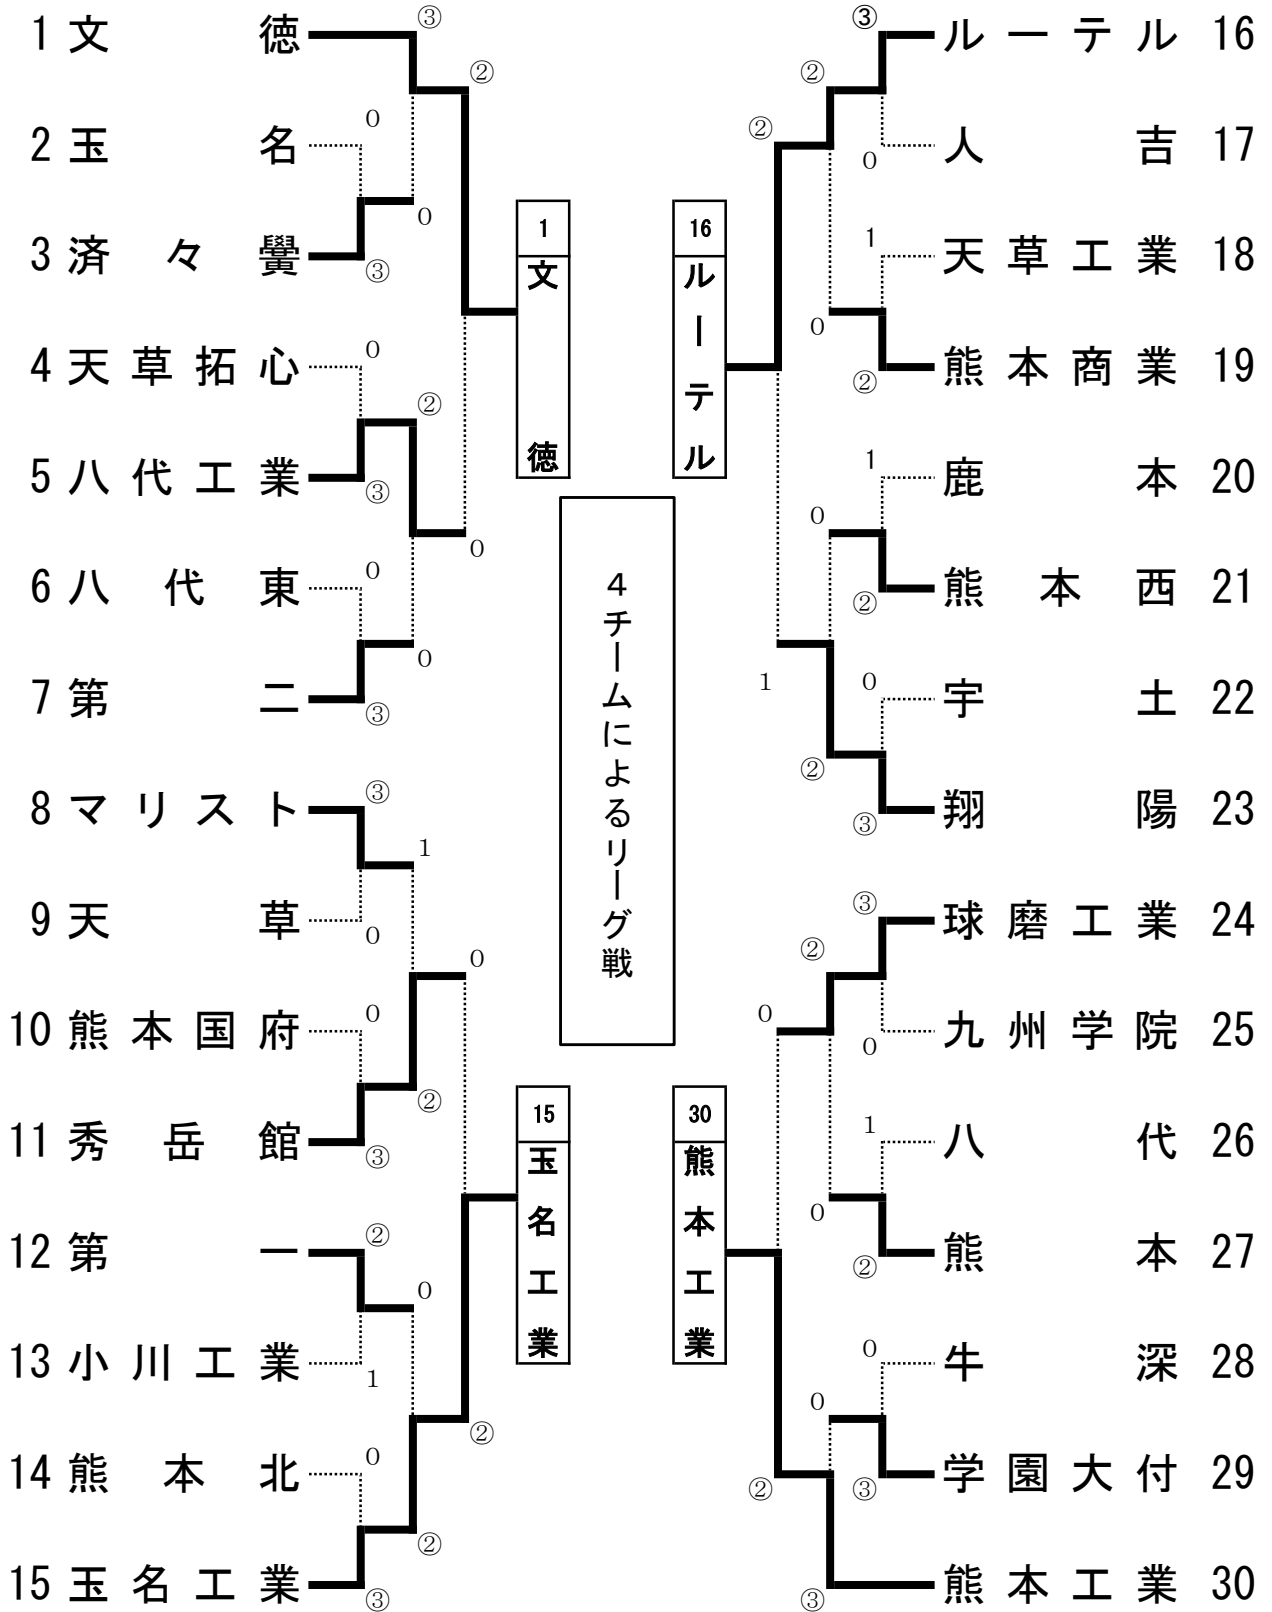

令和4年度県下大会
ソフトテニス競技
学校対抗 男子の部

日時: 令和4年11月5日(土)~6日(日)
会場: 熊本県民総合運動公園メインテニスコート
パークドーム熊本

男子

		1	15	16	30	勝率	得失点	順位
1	文 徳		③	1	③	2/3		2
15	玉名工業	0		0	0	0/3		4
16	ルーテル	②	③		③	3/3		1
30	熊本工業	0	③	0		1/3		3

令和4年度県下大会
ソフトテニス競技
学校対抗 女子の部

日時: 令和4年11月5日(土)~6日(日)
会場: 熊本県民総合運動公園メインテニスコート
パークドーム熊本

決勝リーグ

女子

		1	14	15	28	勝率	得失点	順位
1	熊本中央		③	③	②	3/3		1
14	第一	0		②	1	1/3		3
15	熊本工業	0	1		1	0/3		4
28	尚 綱	1	②	②		2/3		2