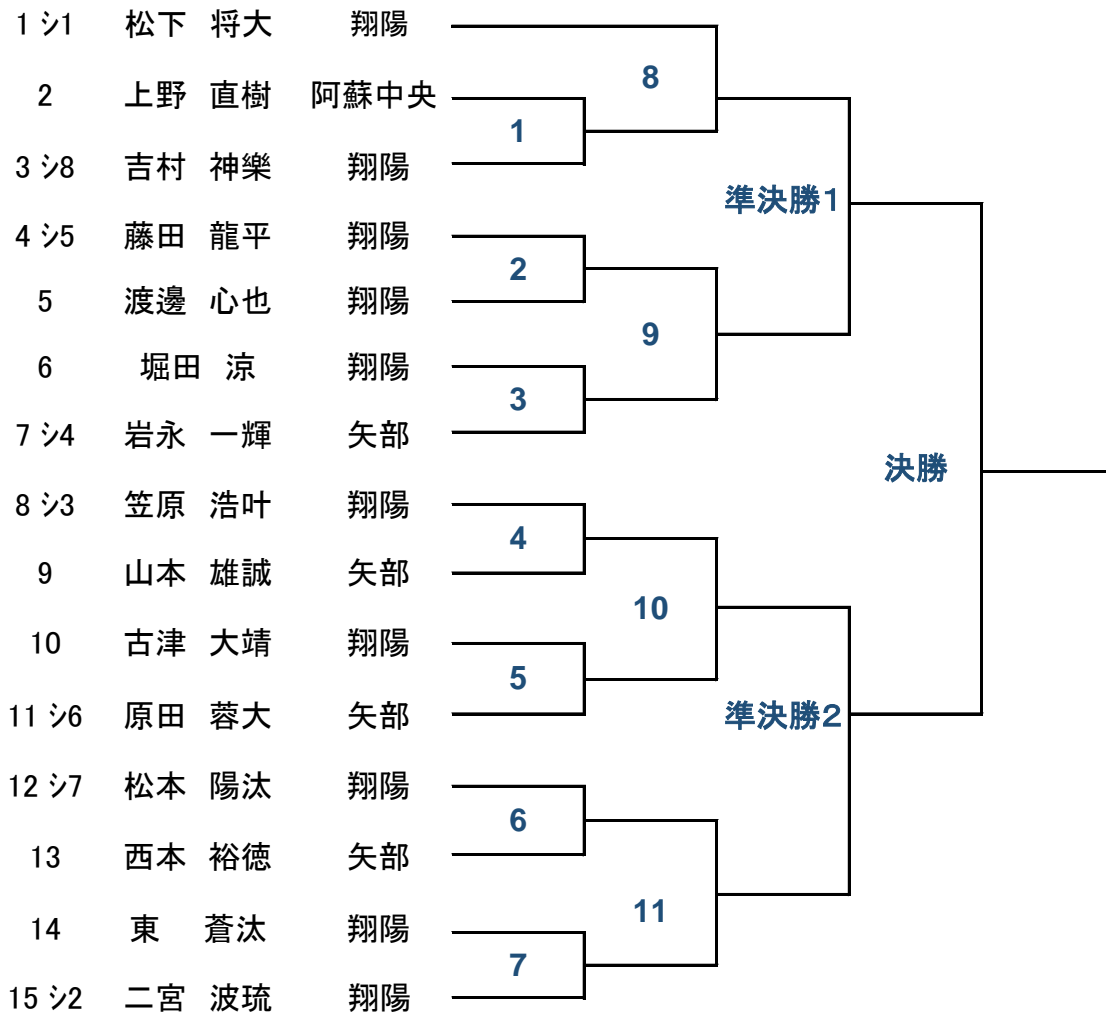

令和4年度 第19回 熊本県下高等学校新人大会日本拳法競技 組合せ表
 令和4年11月5日(土)10時30分開会 熊本武道館

男子団体 決勝戦

翔陽高校 対 矢部高校

男子個人 (15名) 全14試合

女子個人 (2名) 決勝戦

内村心実(翔陽) 対 尾方友梨(翔陽)

男子個人 決勝戦

() 対 ()