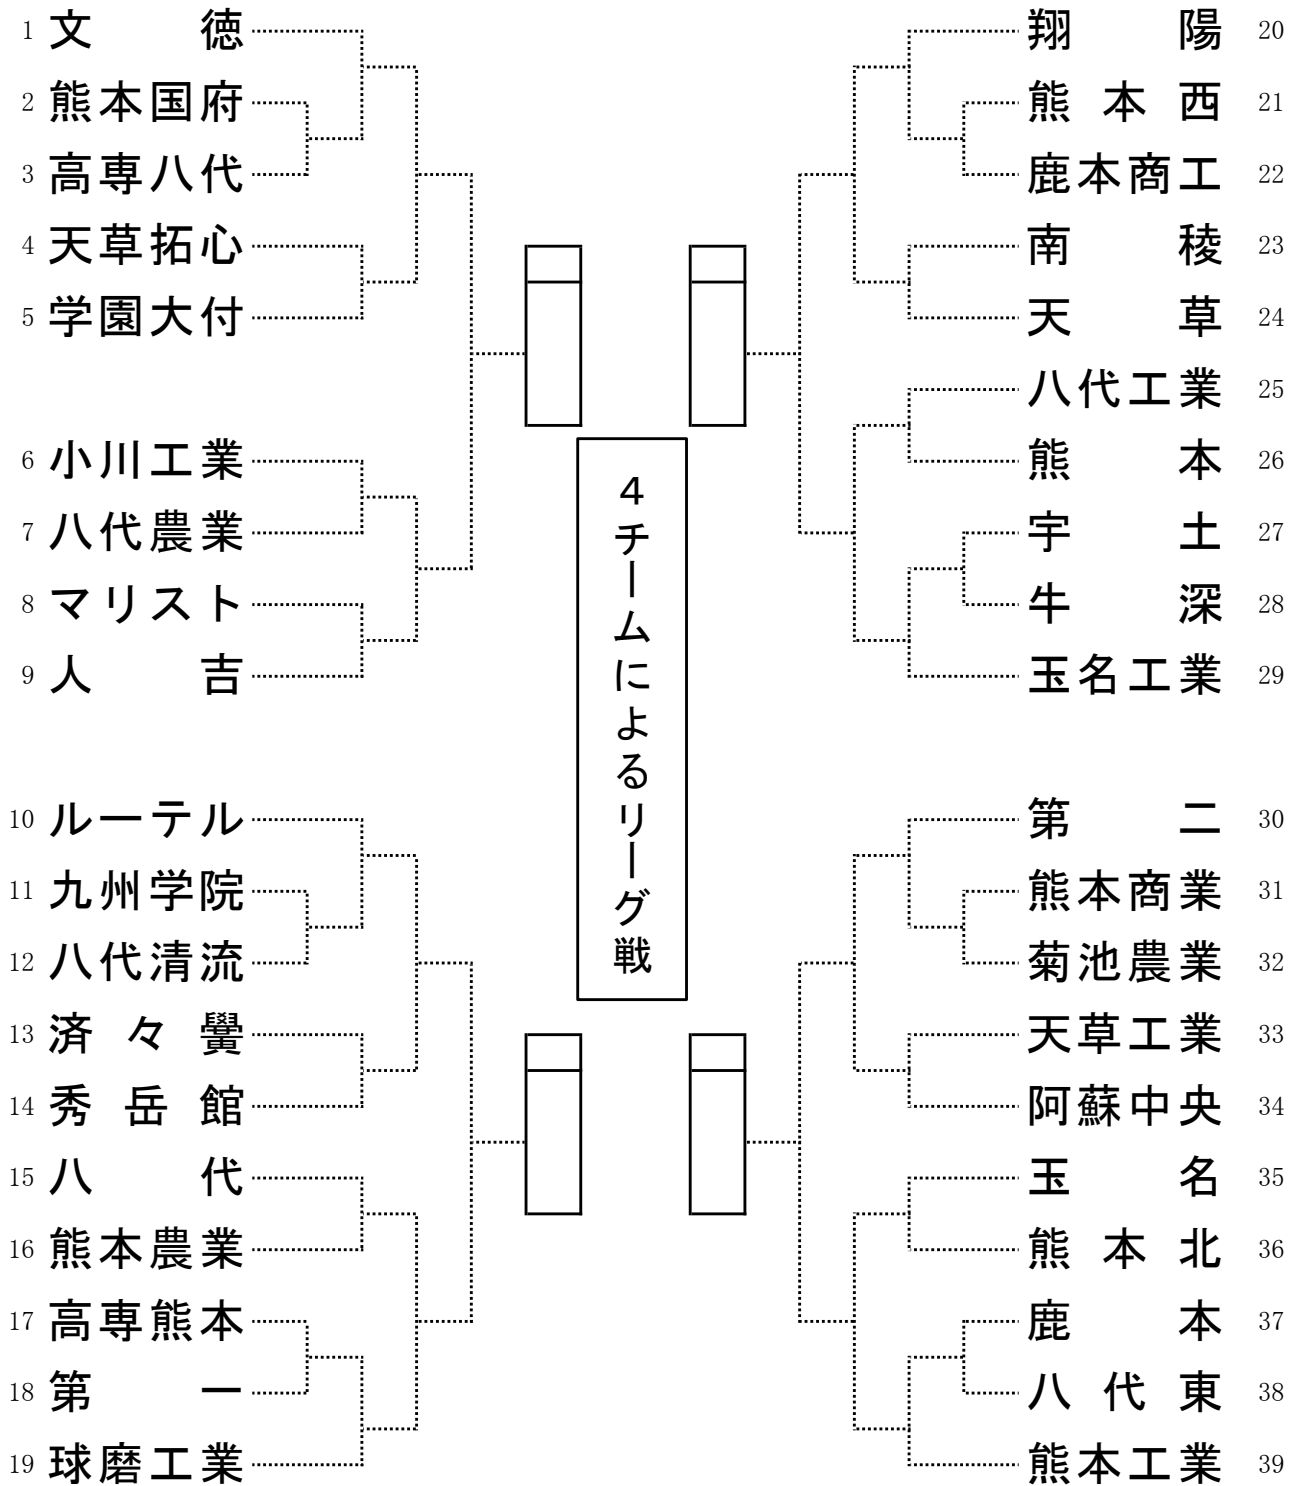

令和4年度熊本県高等学校総合体育大会
ソフトテニス競技団体戦(男子の部)

R4・6・3～4

令和4年度熊本県高等学校総合体育大会
ソフトテニス競技団体戦(女子の部)

R4・6・3～4

個人戦男子の部 (その1)

No.	選手名	(学校名)	一回	二回	三回	四回	五回	六回	七回	六回	五回	四回	三回	二回	一回	選手名	(学校名)	No.
1	中村 翔太・中川 祐作	(熊本工)														塘田 航也・田中 祥瑛	(秀岳館)	32
2	黒岩 俊太・眞村 朋希	(熊本)														橋本 快都・宮崎 正寛	(文徳)	33
3	佐々木 一興・原田 龍一	(天草工)														有馬 嵩典・田代 孝太郎	(八代農)	34
4	東原 光汰・岩野 歩	(宇土)														立野 真都・富山 廉太	(熊本工)	35
5	廣瀬 龍輝・園田 透真	(熊本商)														坂本 悠真・蓮尾 佑也	(ルーテル)	36
6	仲田 晴登・堀 温人	(第一)														村中 和也・野中 海夏人	(牛深)	37
7	田中 雅人・北尾 亘輝	(天草拓心)														本田 柚稀・川本 康介	(翔陽)	38
8	浦山 悠・平田 崇哉	(八代清流)														隈 快正・西岡 洸栄	(第二)	39
9	淵上 竜之介・光吉 寛希	(第二)														橋本 耀・大西 涼太	(玉名工)	40
10	平野 海翔・池田 桜太	(文徳)														松本 尚也・岩崎 大翔	(宇土)	41
11	古閑原 初・成松 竜	(鹿本農)														大野 真矢・宇美 佑多	(熊本北)	42
12	荒尾 拓大・瀬戸口 太志	(小川工)														岩下 右典・三浦 永太	(天草工)	43
13	山下 智生・小泉 伊織	(熊本北)														下田 恵大・飯星 陽翔	(熊本国府)	44
14	津山 真己斗・平橋 悠駕	(秀岳館)														松崎 隼也・吉岡 流偉	(八代工)	45
15	福田 颯太・櫻井 新之丞	(済々黌)														吉岡 蒼一朗・川本 健心	(玉名)	46
16	大洲 翔斗・寺川 柊良	(球磨工)														梅崎 陸斗・四十塚 海斗	(熊本農)	47
17	山河 蓮・伊藤 慶光	(熊本農)														日吉 優太・平江 貴彦	(熊本)	48
18	八束 和人・東 泰杜	(九州学院)														浦田 琉輝・国本 隼人	(小川工)	49
19	今村 駿介・森園 拓也	(翔陽)														恒松 奏音・平山 成仁	(人吉)	50
20	志賀 裕輝・平山 駿斗	(熊本西)														河原 羽琉・元山 水月	(学園大付)	51
21	植薄 真優・丸尾 望夢	(人吉)														濱田 尚希・木下 莉玖	(南稜)	52
22	青砥 央哉・藤川 柊佑	(天草)														宮井 大地・廣瀬 凌大	(熊本商)	53
23	橋本 璃士・長谷川 凌也	(マリスト)														鳥井 雅也・岡本 龍之介	(熊本西)	54
24	山口 和輝・姉川 大輝	(玉名)														鈴木 温人・田副 友士	(八代)	55
25	堤内 祥平・濱石 翼	(熊本工)														迎田 吏夢・村上 源輝	(鹿本商工)	56
26	泉 堯良・長野 瑠空	(八代工)														小林隆之介・黒木 涼介	(マリスト)	57
27	平石 竜也・本山 颯	(文徳)														松村 航太・石原 大靖	(済々黌)	58
28	緒方 健二・興 栞 広樹	(東海大星翔)														毛利 陽・上口 響生	(天草)	59
29	池田 太陽・杉山 流星	(八代東)														福田 竜己・片山 楓真	(球磨工)	60
30	姉川 隼士・北崎 鈴	(玉名工)														黒木 斗也・後生川 瑞己	(ルーテル)	61
31	倉本 駿汰・野中 翔太	(ルーテル)														安成 洸喜・牛島 僚崇	(秀岳館)	62
																橋本 人成・岩田 稜央	(文徳)	63