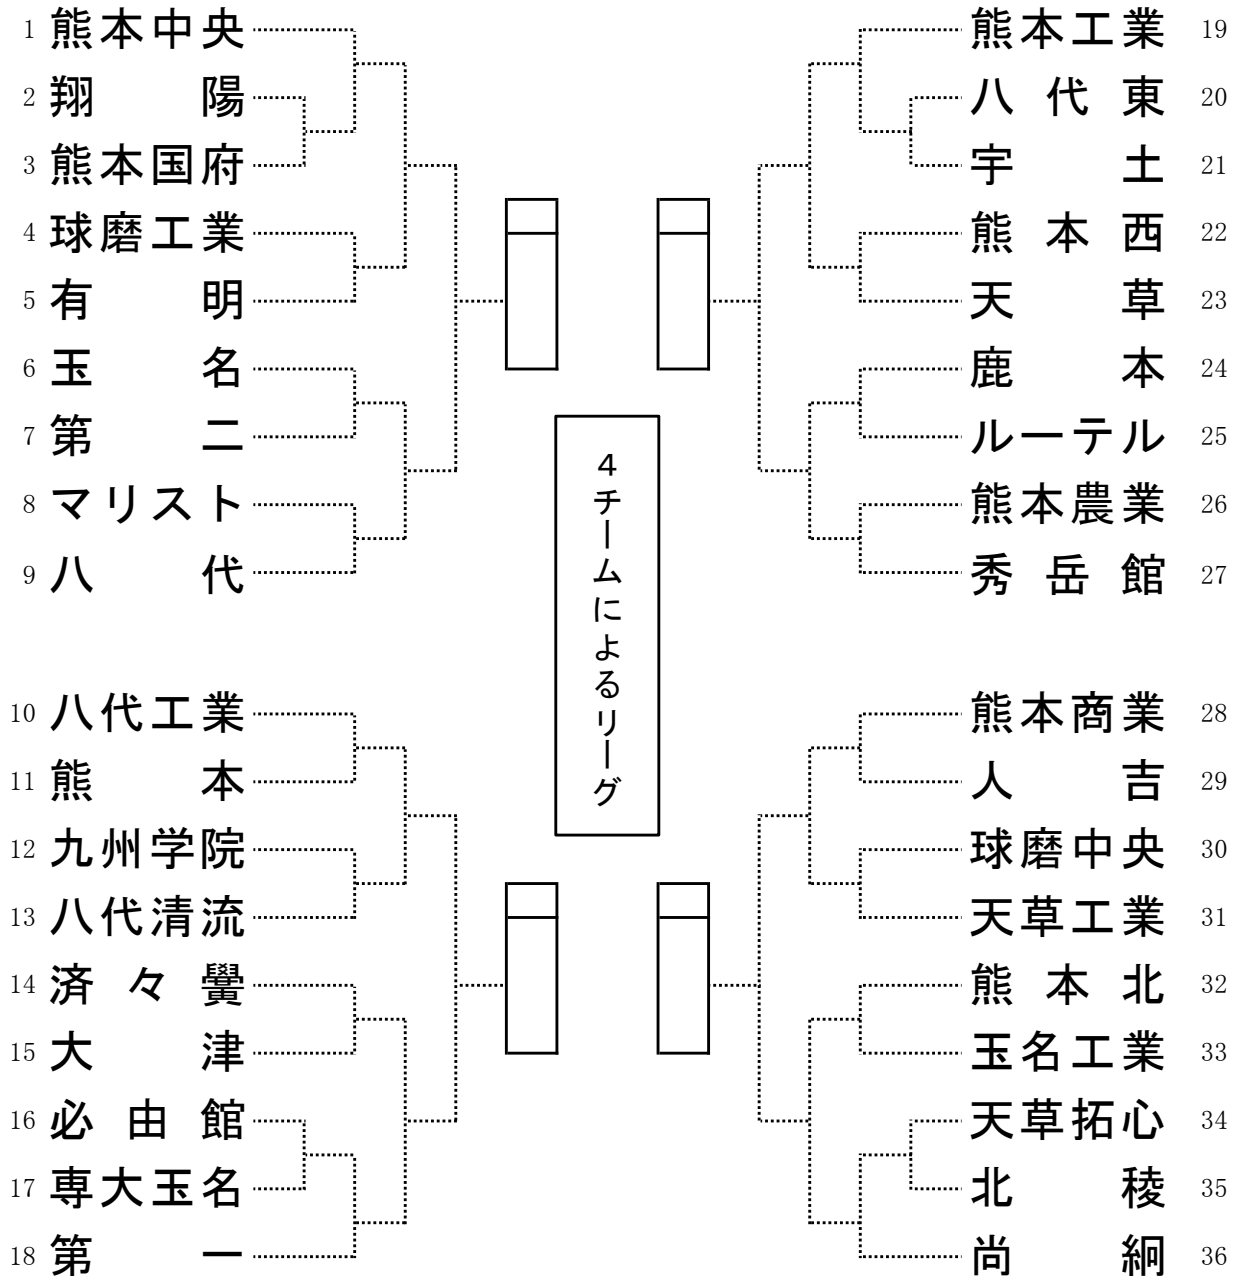

令和4年度熊本県高等学校総合体育大会
ソフトテニス競技団体戦(男子の部)

R4・6・3～4

令和4年度熊本県高等学校総合体育大会
ソフトテニス競技団体戦(女子の部)

R4・6・3～4

個人戦男子の部 (その1)

No.	選手名	(学校名)	一回	二回	三回	四回	五回	六回	七回	六回	五回	四回	三回	二回	一回	選手名	(学校名)	No.
1	中村 翔太・中川 祐作	(熊本工)														塘田 航也・田中 祥瑛	(秀岳館)	32
2	黒岩 俊太・眞村 朋希	(熊本)														橋本 快都・宮崎 正寛	(文徳)	33
3	佐々木 一興・原田 龍一	(天草工)														有馬 嵩典・田代 孝太郎	(八代農)	34
4	東原 光汰・岩野 歩	(宇土)														立野 真都・富山 廉太	(熊本工)	35
5	廣瀬 龍輝・園田 透真	(熊本商)														坂本 悠真・蓮尾 佑也	(ルーテル)	36
6	仲田 晴登・堀 温人	(第一)														村中 和也・野中 海夏人	(牛深)	37
7	田中 雅人・北尾 亘輝	(天草拓心)														本田 柚稀・川本 康介	(翔陽)	38
8	浦山 悠・平田 崇哉	(八代清流)														隈 快正・西岡 洸栄	(第二)	39
9	淵上 竜之介・光吉 寛希	(第二)														橋本 耀・大西 涼太	(玉名工)	40
10	平野 海翔・池田 桜太	(文徳)														松本 尚也・岩崎 大翔	(宇土)	41
11	古閑原 初・成松 竜	(鹿本農)														大野 真矢・宇美 佑多	(熊本北)	42
12	荒尾 拓大・瀬戸口 太志	(小川工)														岩下 右典・三浦 永太	(天草工)	43
13	山下 智生・小泉 伊織	(熊本北)														下田 恵大・飯星 陽翔	(熊本国府)	44
14	津山 真己斗・平橋 悠駕	(秀岳館)														松崎 隼也・吉岡 流偉	(八代工)	45
15	福田 颯太・櫻井 新之丞	(済々黌)														吉岡 蒼一朗・川本 健心	(玉名)	46
16	大洲 翔斗・寺川 柊良	(球磨工)														梅崎 陸斗・四十塚 海斗	(熊本農)	47
17	山河 蓮・伊藤 慶光	(熊本農)														日吉 優太・平江 貴彦	(熊本)	48
18	八束 和人・東 泰杜	(九州学院)														浦田 琉輝・国本 隼人	(小川工)	49
19	今村 駿介・森園 拓也	(翔陽)														恒松 奏音・平山 成仁	(人吉)	50
20	志賀 裕輝・平山 駿斗	(熊本西)														河原 羽琉・元山 水月	(学園大付)	51
21	植薄 真優・丸尾 望夢	(人吉)														濱田 尚希・木下 莉玖	(南稜)	52
22	青砥 央哉・藤川 柊佑	(天草)														宮井 大地・廣瀬 凌大	(熊本商)	53
23	橋本 璃士・長谷川 凌也	(マリスト)														鳥井 雅也・岡本 龍之介	(熊本西)	54
24	山口 和輝・姉川 大輝	(玉名)														鈴木 温人・田副 友士	(八代)	55
25	堤内 祥平・濱石 翼	(熊本工)														迎田 吏夢・村上 源輝	(鹿本商工)	56
26	泉 堯良・長野 瑠空	(八代工)														小林隆之介・黒木 涼介	(マリスト)	57
27	平石 竜也・本山 颯	(文徳)														松村 航太・石原 大靖	(済々黌)	58
28	緒方 健二・興 栞 広樹	(東海大星翔)														毛利 陽・上口 響生	(天草)	59
29	池田 太陽・杉山 流星	(八代東)														福田 竜己・片山 楓真	(球磨工)	60
30	姉川 隼士・北崎 鈴	(玉名工)														黒木 斗也・後生川 瑞己	(ルーテル)	61
31	倉本 駿汰・野中 翔太	(ルーテル)														安成 洸喜・牛島 僚崇	(秀岳館)	62
																橋本 人成・岩田 稜央	(文徳)	63