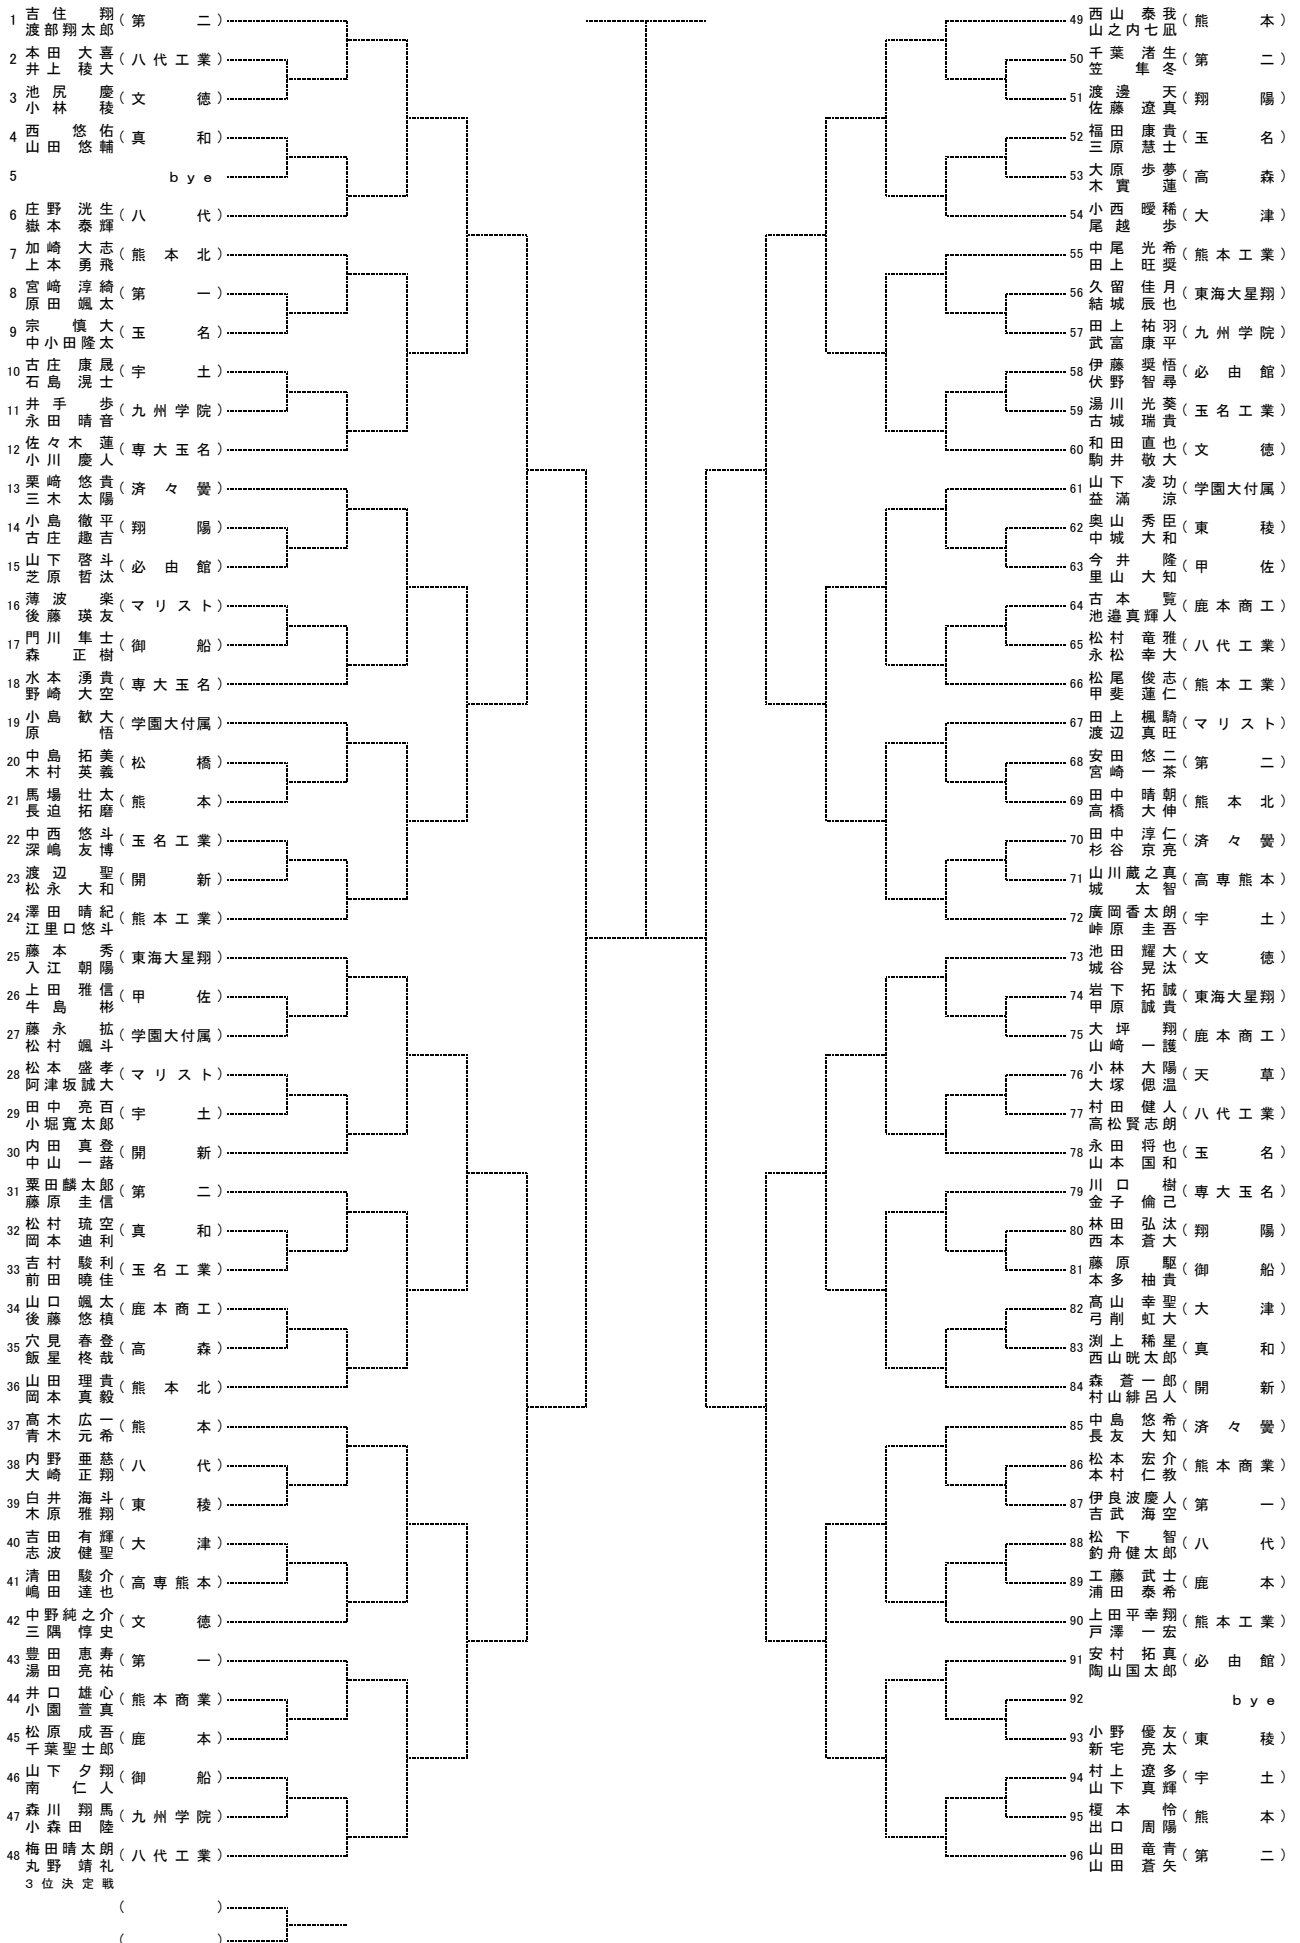

令和4年度 熊本県高等学校総合体育大会テニス競技大会

男子ダブルス

[シード順]

- ① 吉住 翔太郎 (第二)
- ② 山田 竜青 (第二)
- ③ 西山 泰我 (熊本)
- ④ 梅田晴太郎 (八代工業)