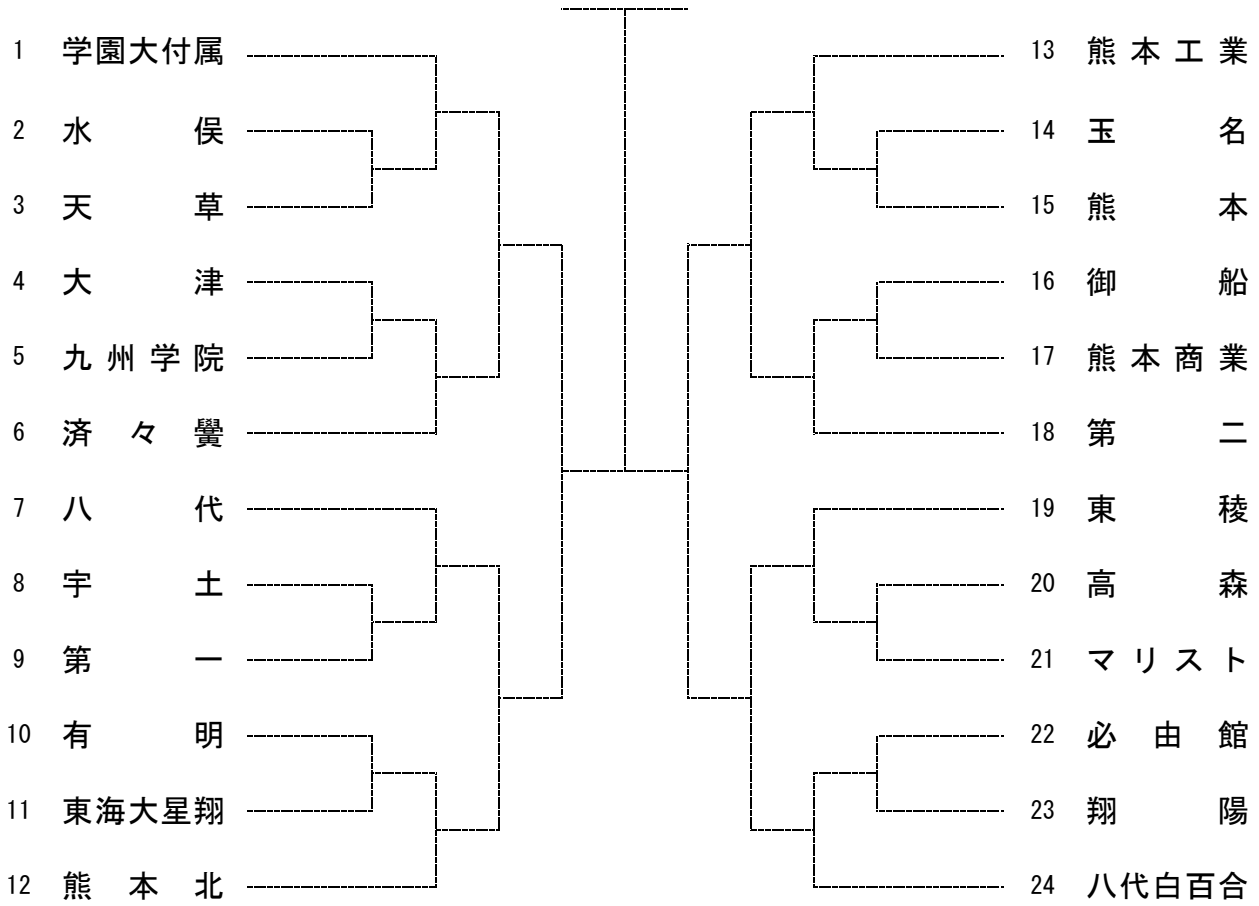

令和4年度熊本県高等学校総合体育大会テニス競技大会

期日：令和4年5月28日（土）、6月3日（金）～6日（月）

会場：パークドーム熊本、県民総合運動公園、植木中央運動公園、
熊本市城山公園運動施設、熊本市城南総合スポーツセンター

■男子団体戦

〔シード順〕

- ①第 二
- ②熊 本
- ③八代工業
- ④開 新
- ⑤文 徳
- ⑥熊本工業
- ⑦東海大星翔
- ⑧宇 土

令和4年度熊本県高等学校総合体育大会テニス競技大会

期日：令和4年5月28日（土）、6月3日（金）～6日（月）

会場：パークドーム熊本、県民総合運動公園、植木中央運動公園、
熊本市城山公園運動施設、熊本市城南総合スポーツセンター

□女子団体戦

〔シード順〕

①学園大付属

②八代白百合

③熊本工業

④熊 本 北