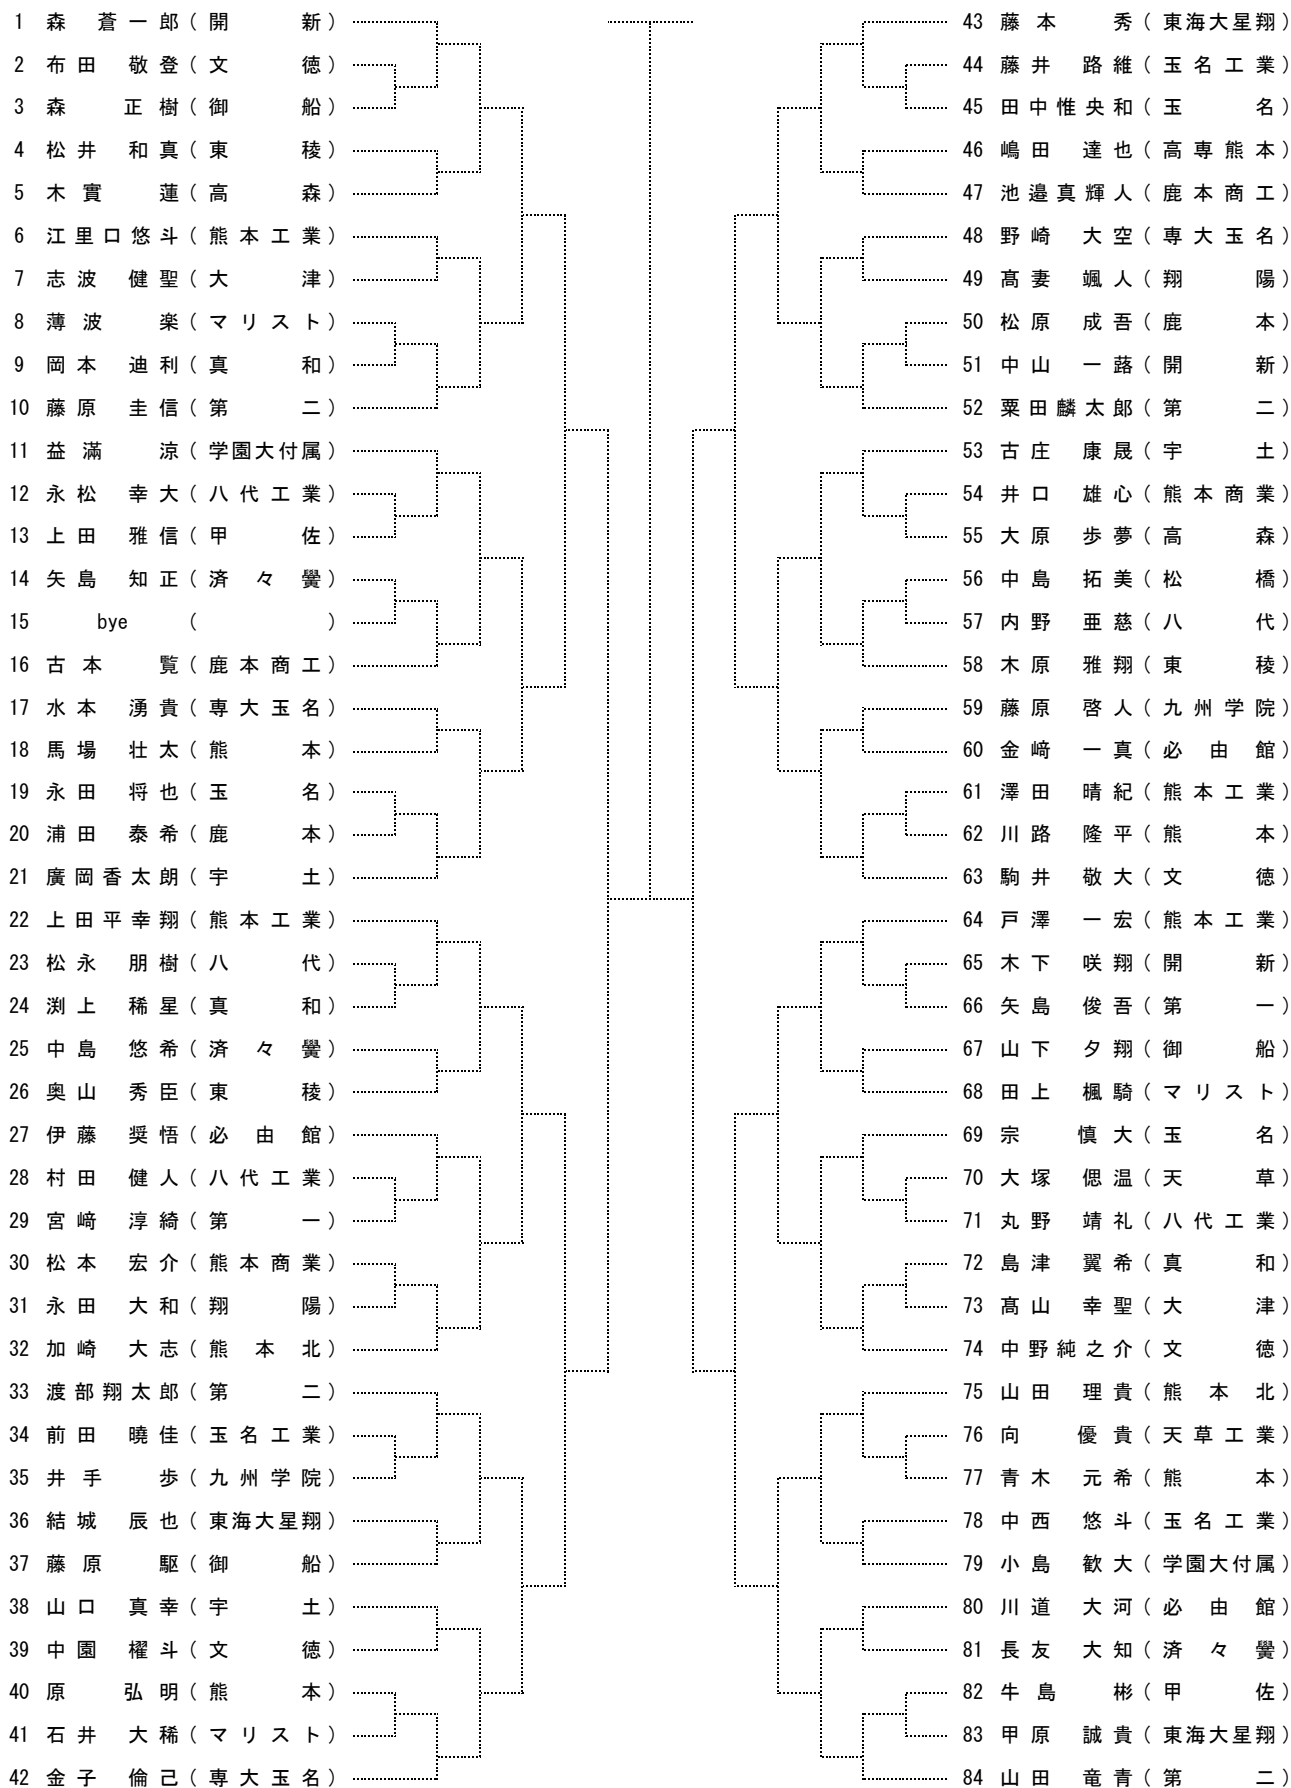

令和4年度 熊本県高等学校総合体育大会テニス競技大会

男子シングルス

NO. 1

[シード順]
①森 蒼一郎 (開新)   ②西山 泰我 (熊本)   ③梅田晴太郎 (八代工業)   ④山田 竜青 (第二)
⑤藤本 秀 (東海大星翔)   ⑥山之内七風 (熊本)   ⑦山田 蒼矢 (第二)   ⑧金子 倫己 (専大玉名)
⑨上田平幸翔 (熊本工業)