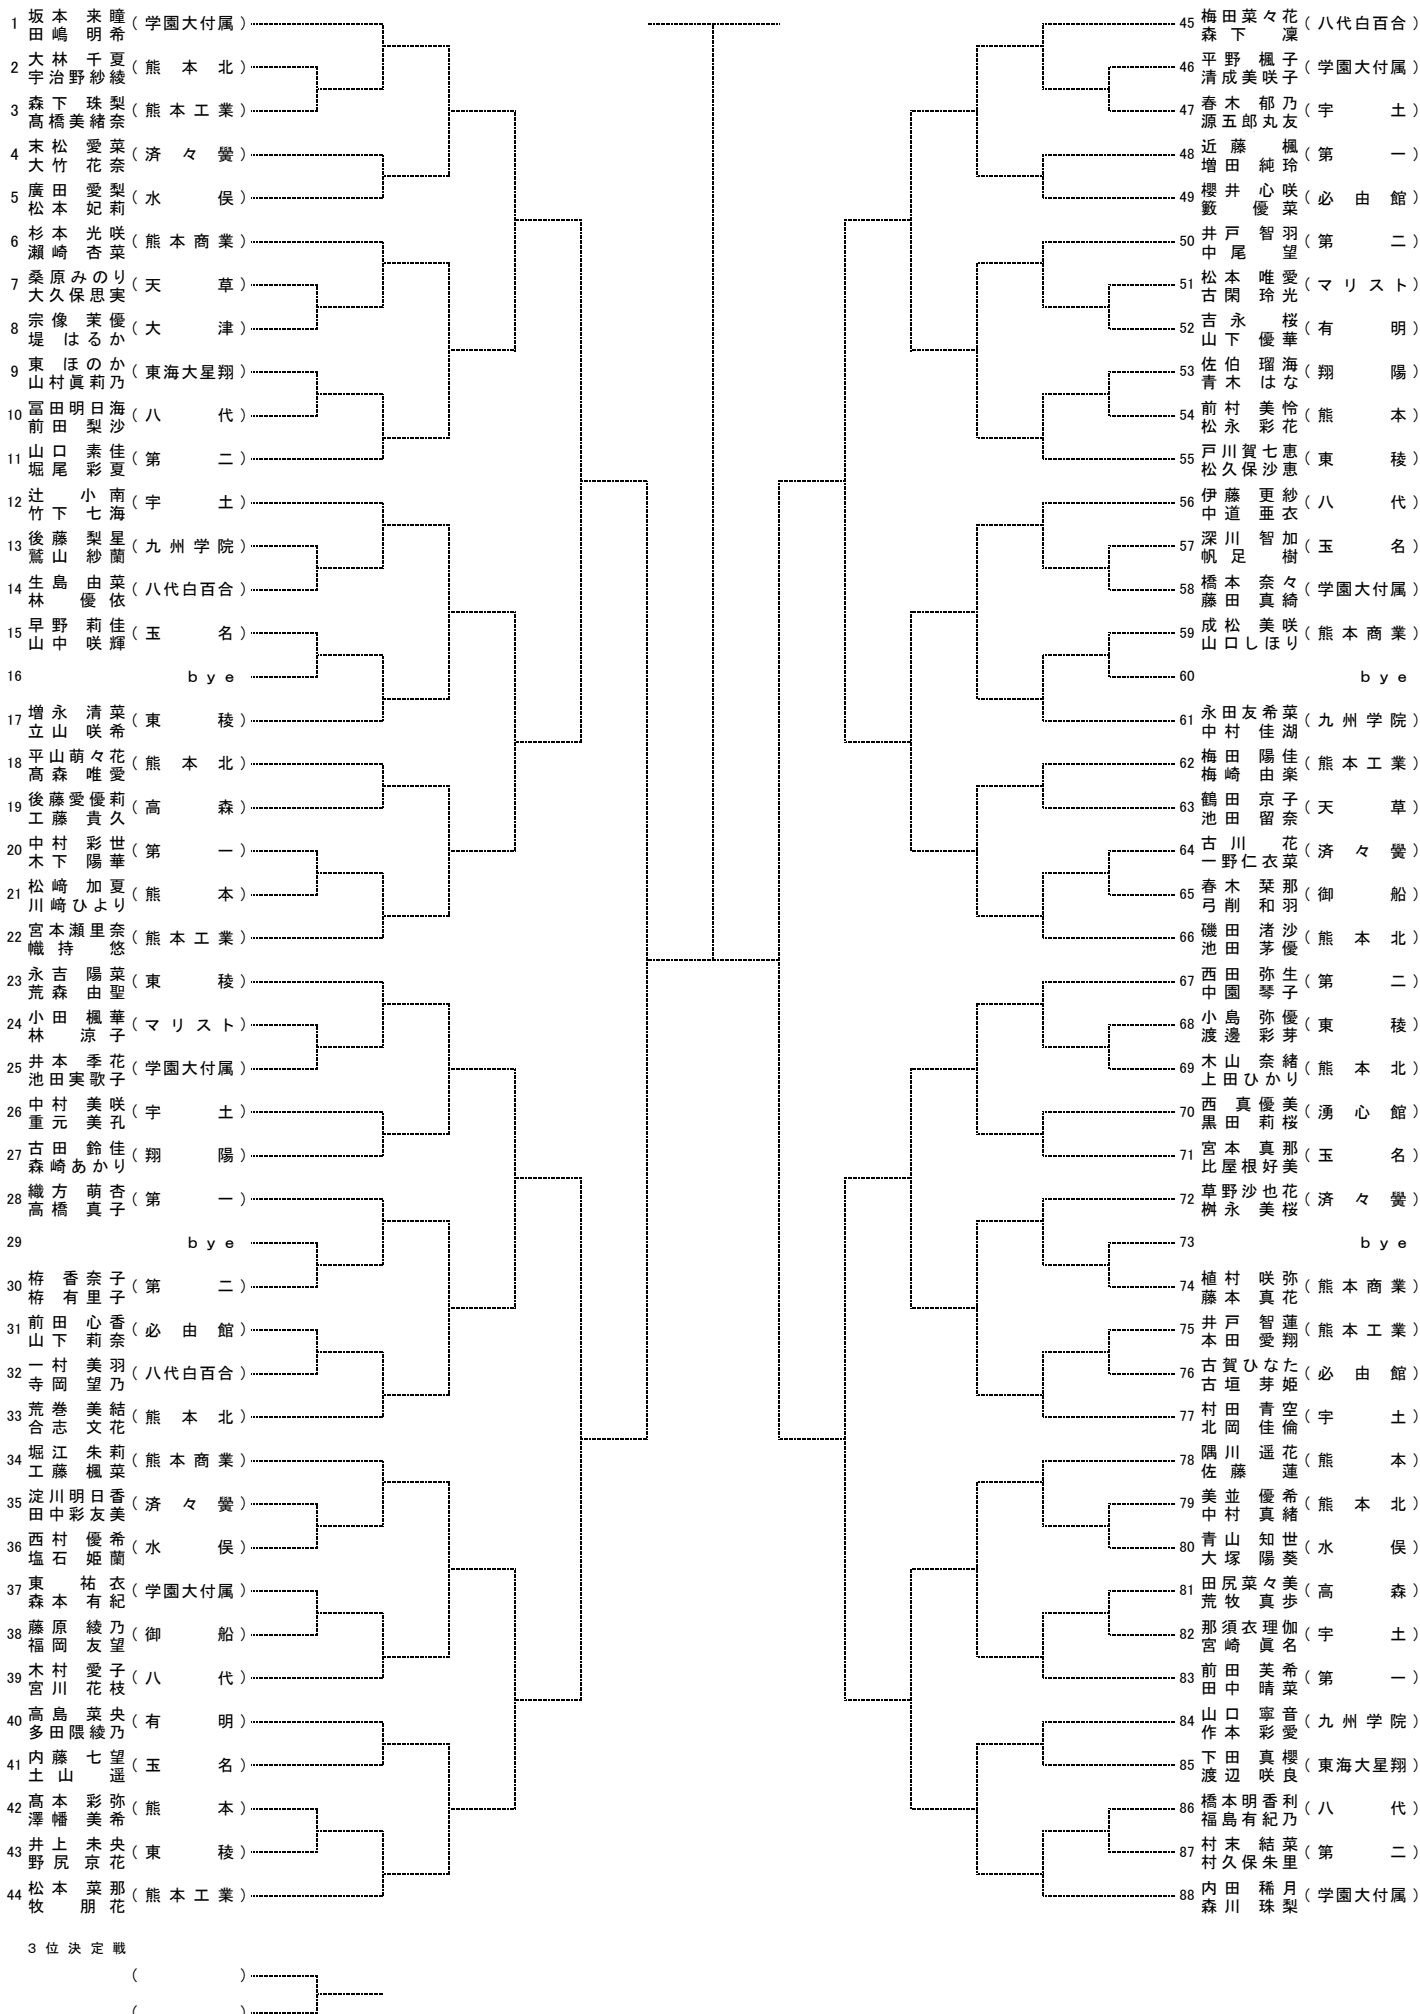

令和4年度 熊本県高等学校総合体育大会テニス競技大会

〔シード順〕
① 坂本 来瞳 (学園大付属) 田嶋 明希
② 内田 稀月 (学園大付属) 森川 珠梨
③ 梅田 菜々花 (八代白百合) 森下 凜
④ 松本 菜那 (熊本工業) 牧 朋花