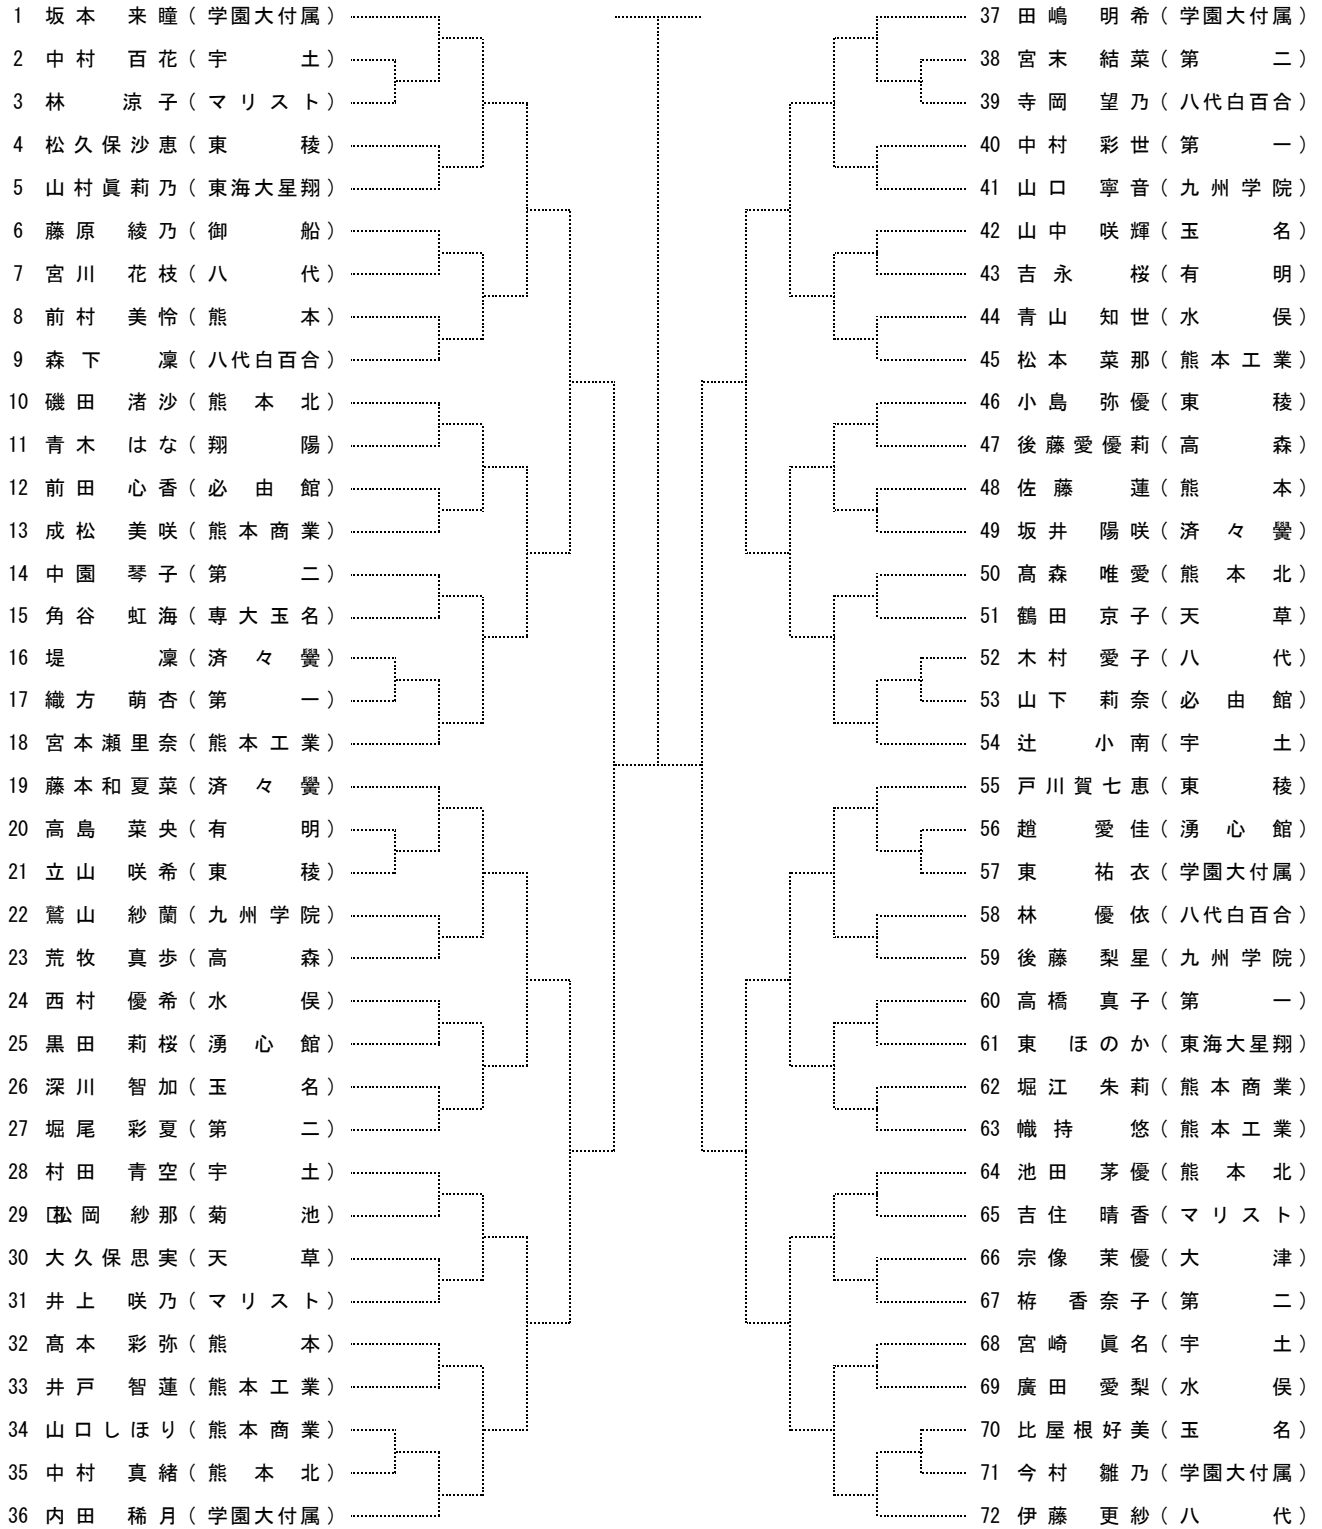

令和4年度 熊本県高等学校総合体育大会テニス競技大会

女子シングルス NO. 1

[シード順]

- ①坂本 来瞳 (学園大付属)
- ②梅田菜々花 (八代白百合)
- ③荒巻 美結 (熊本北)
- ④伊藤 更紗 (八 代)
- ⑤田嶋 明希 (学園大付属)
- ⑥隅川 遙花 (熊 本)
- ⑦桑原みのり (天 草)
- ⑧内田 稀月 (学園大付属)