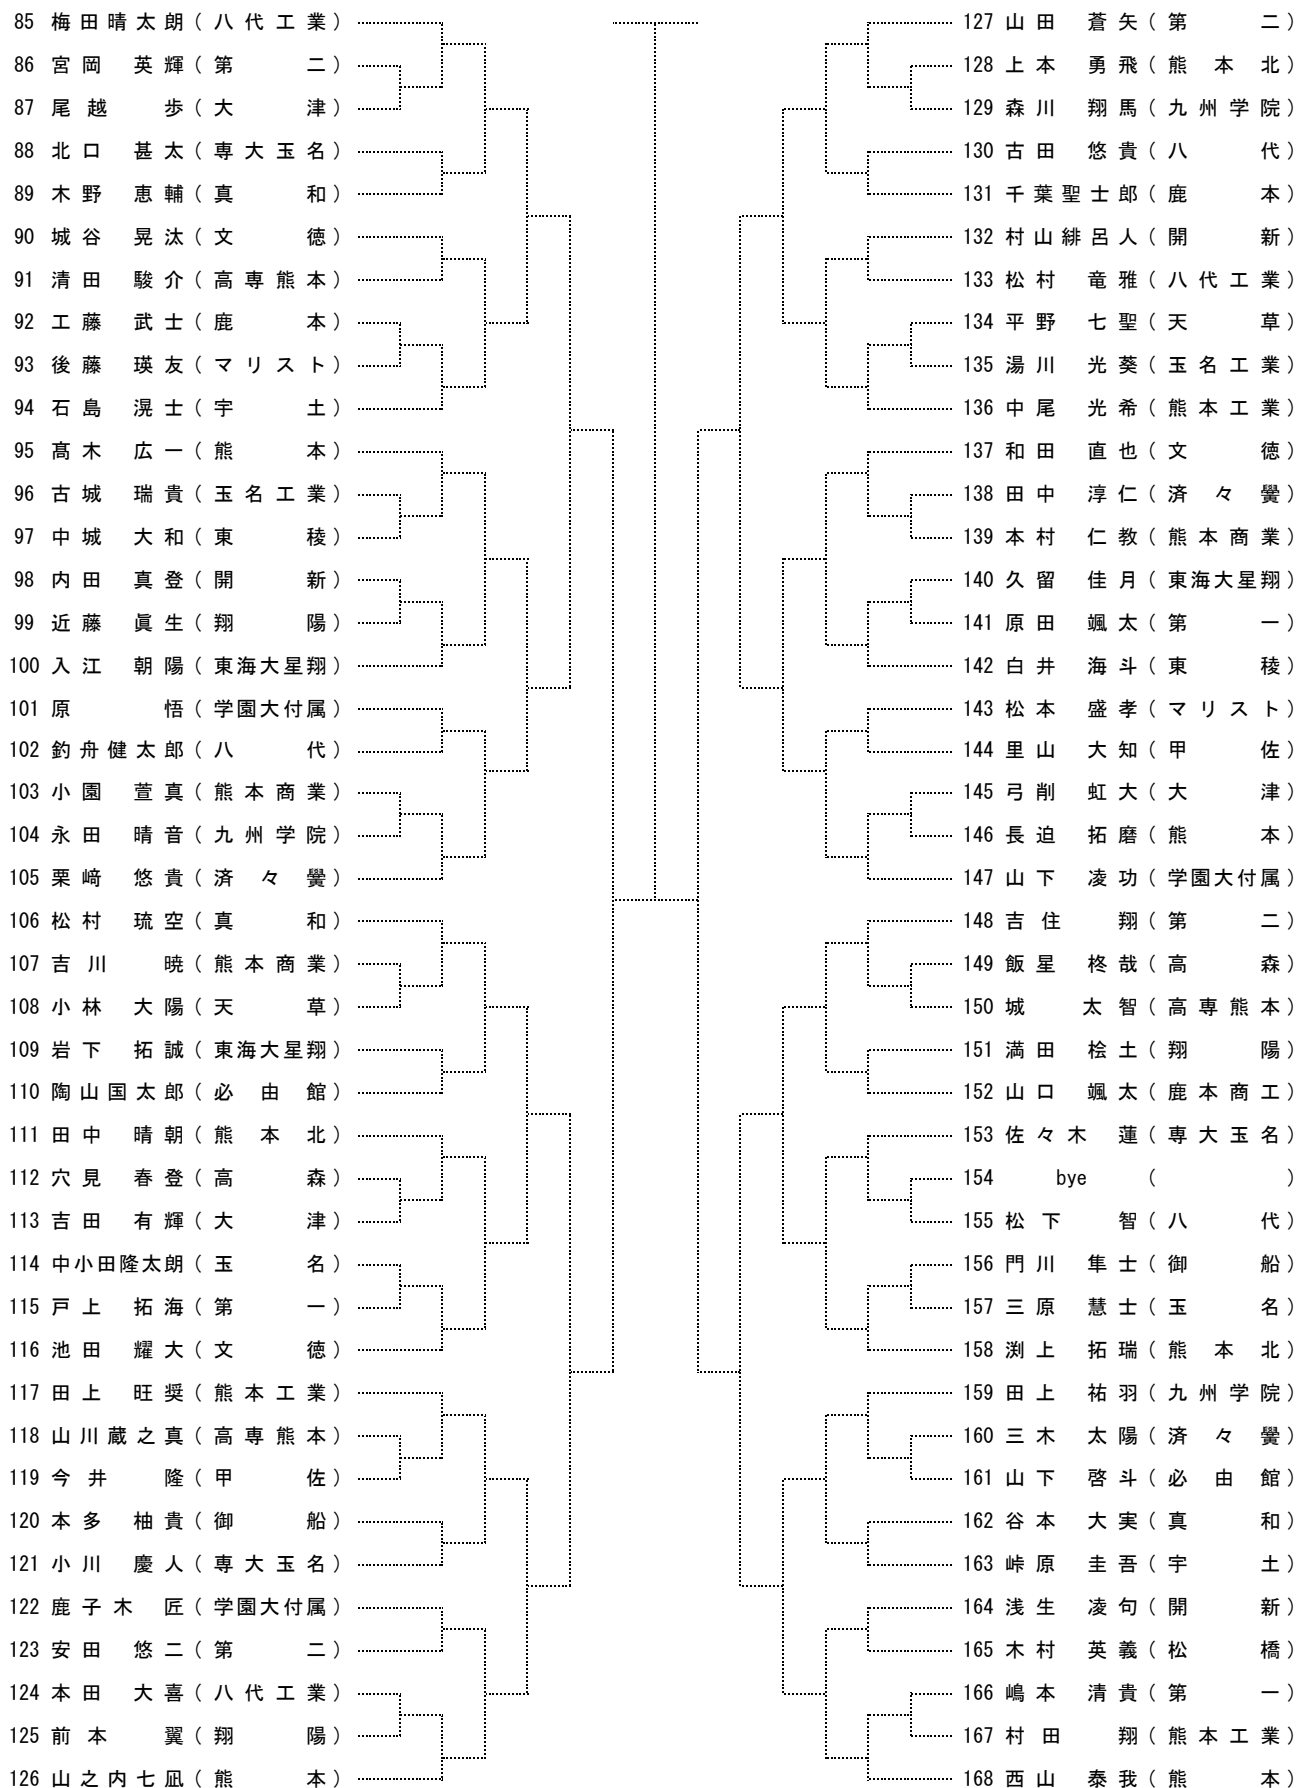

令和4年度熊本県高等学校総合体育大会テニス競技大会

期日：令和4年5月28日（土）、6月3日（金）～6日（月）

会場：パークドーム熊本、県民総合運動公園、植木中央運動公園、
熊本市城山公園運動施設、熊本市城南総合スポーツセンター

■男子団体戦

〔シード順〕

- ①第 二
- ②熊 本
- ③八代工業
- ④開 新
- ⑤文 徳
- ⑥熊本工業
- ⑦東海大星翔
- ⑧宇 土

令和4年度熊本県高等学校総合体育大会テニス競技大会

令和4年度 熊本県高等学校総合体育大会テニス競技大会

男子シングルス

NO. 1

[シード順]
 ①森 蒼一郎 (開新) ②西山 泰我 (熊本) ③梅田晴太郎 (八代工業) ④山田 竜青 (第二)
 ⑤藤本 秀 (東海大星翔) ⑥山之内七風 (熊本) ⑦山田 蒼矢 (第二) ⑧金子 倫己 (専大玉名)
 ⑨上田平幸翔 (熊本工業)

令和4年度 熊本県高等学校総合体育大会テニス競技大会

男子シングルス

NO. 2