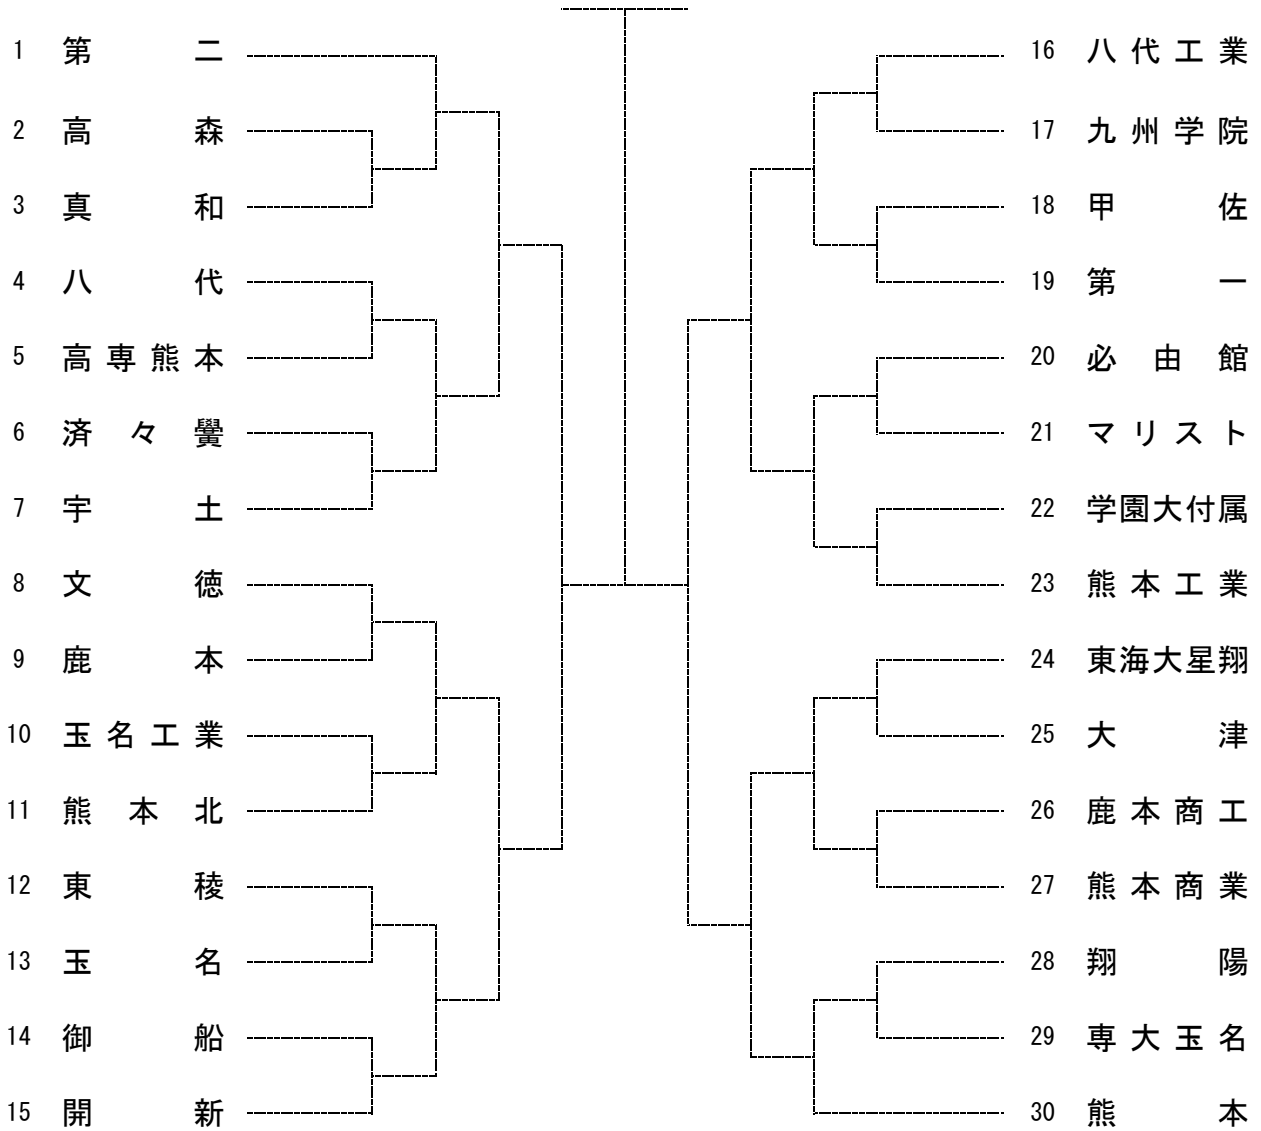

令和4年度熊本県高等学校総合体育大会テニス競技大会

期日：令和4年5月28日（土）、6月3日（金）～6日（月）

会場：パークドーム熊本、県民総合運動公園、植木中央運動公園、
熊本市城山公園運動施設、熊本市城南総合スポーツセンター

■男子団体戦

〔シード順〕

- ①第 二
- ②熊 本
- ③八代工業
- ④開 新
- ⑤文 徳
- ⑥熊本工業
- ⑦東海大星翔
- ⑧宇 土

令和4年度熊本県高等学校総合体育大会テニス競技大会

期日：令和4年5月28日（土）、6月3日（金）～6日（月）

会場：パークドーム熊本、県民総合運動公園、植木中央運動公園、
熊本市城山公園運動施設、熊本市城南総合スポーツセンター

□女子団体戦

〔シード順〕

①学園大付属

②八代白百合

③熊本工業

④熊 本 北