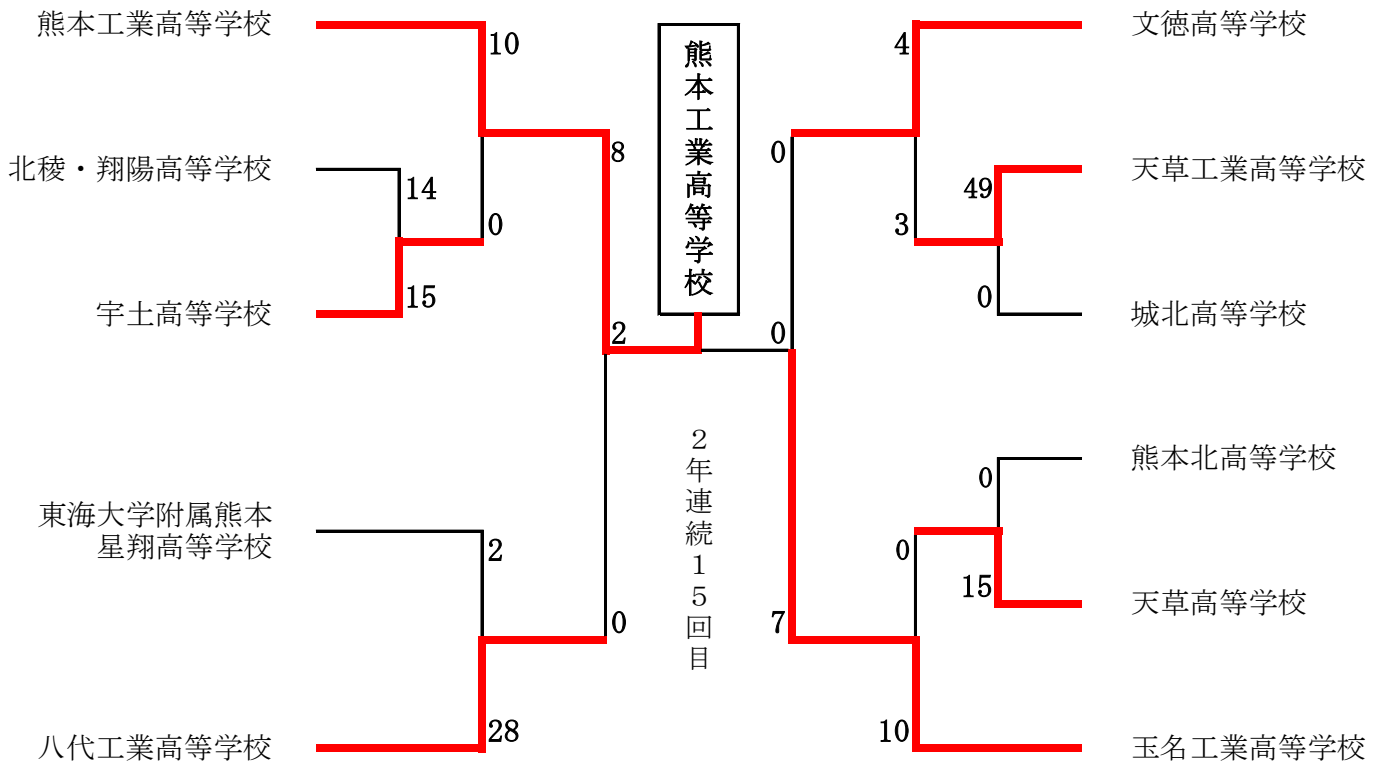

令和4年度（2022年度）熊本県高等学校総合体育大会ソフトボール競技 男子

期日：令和4年6月3日（金）～6月5日（日）

場所：熊本県民総合運動公園軟式野球場A・B

令和4年度（2022年度）熊本県高等学校総合体育大会ソフトボール競技 女子

期日：令和4年6月3日（金）～6月5日（日）

場所：運動公園ソフトボール場A・B