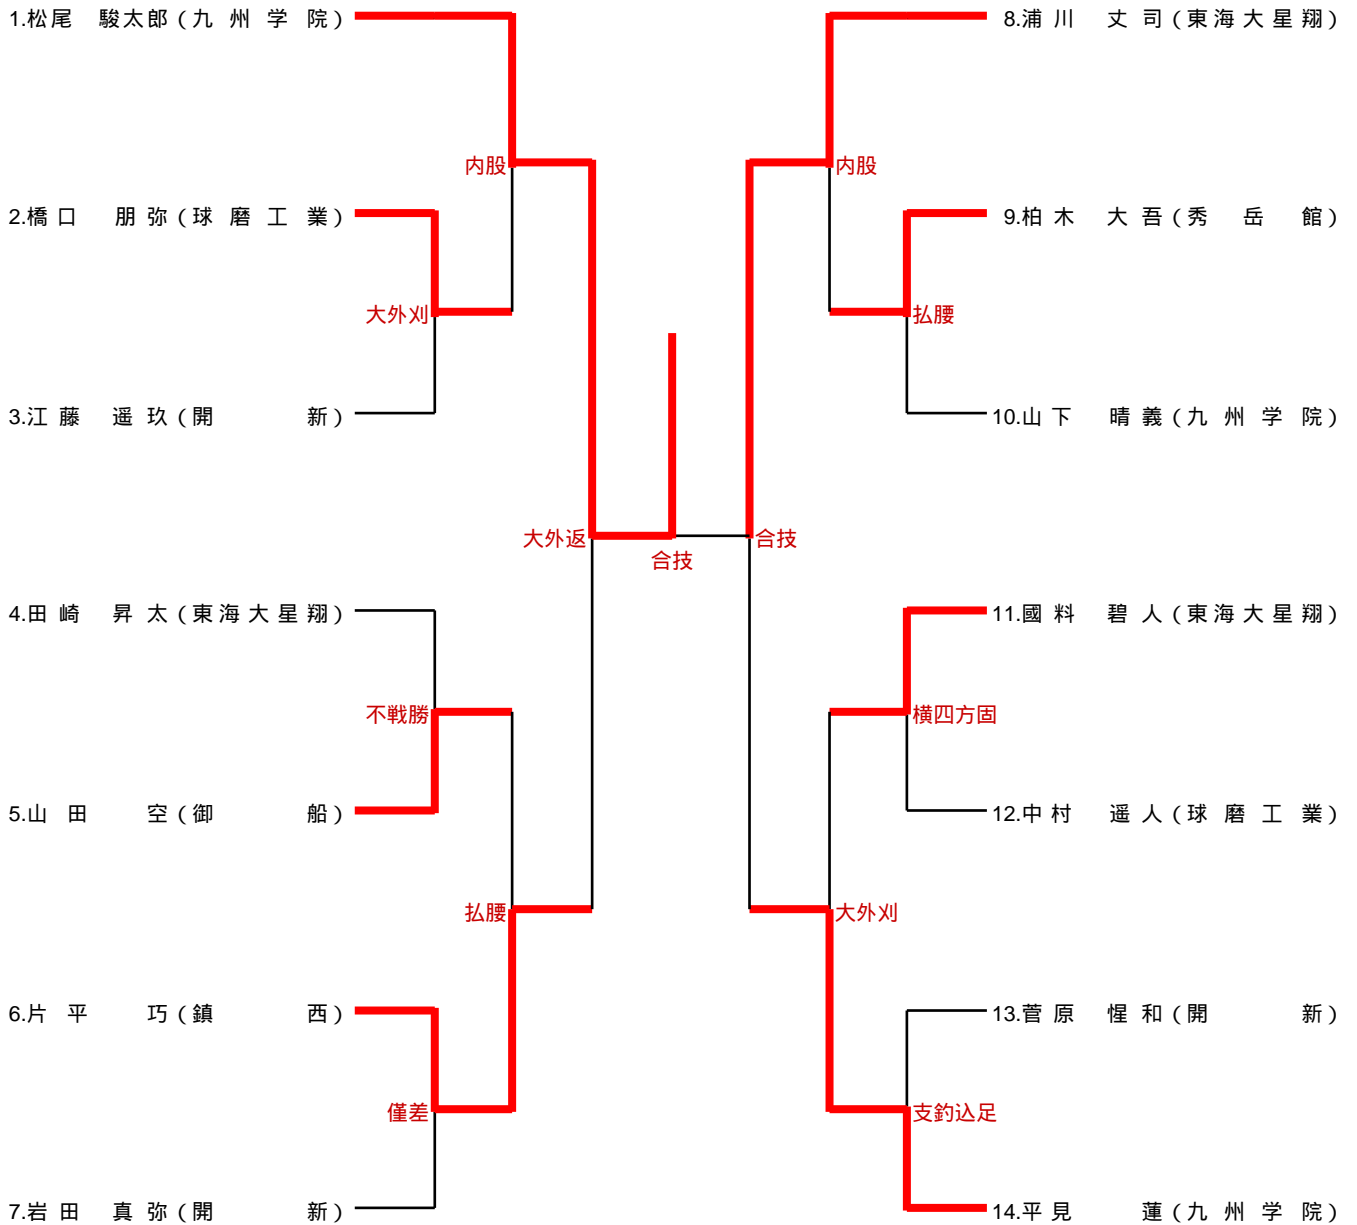

100kg級

優勝 松尾駿太郎 (九州学院)
2位 浦川丈司 (東海大星翔)
3位 片平 巧 (鎮西)
3位 平見 蓮 (九州学院)

補欠決定戦
片平 不戦勝 平見