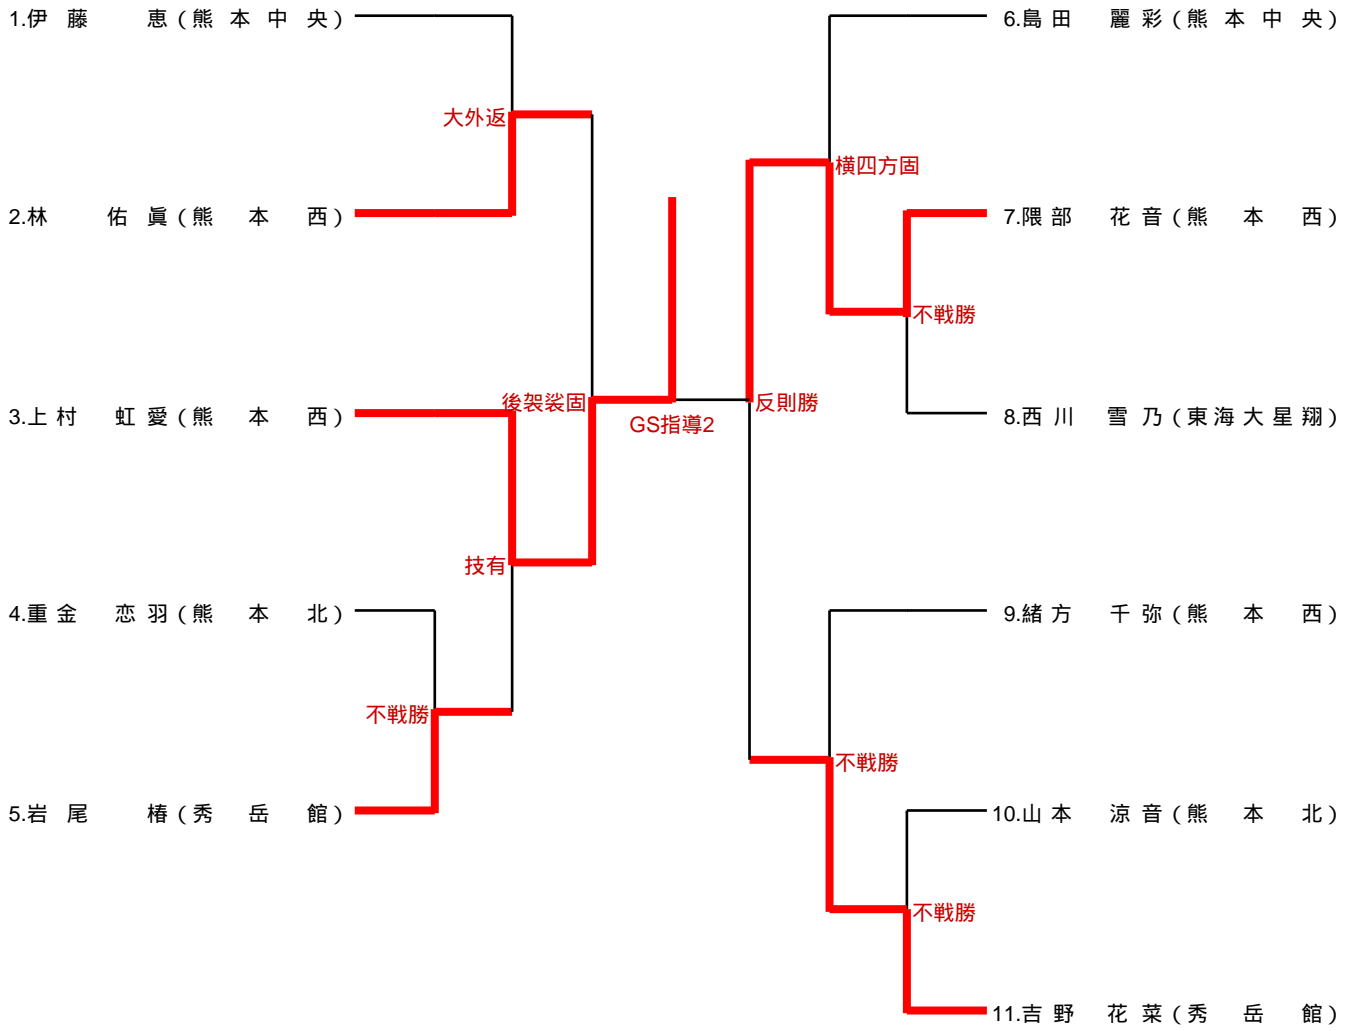

48kg級

優勝上村虹愛(熊本西)
2位隈部花音(熊本西)
3位吉野花菜(秀岳館)
3位林 佑真(熊本西)

補欠決定戦
林 袈裟固 吉野