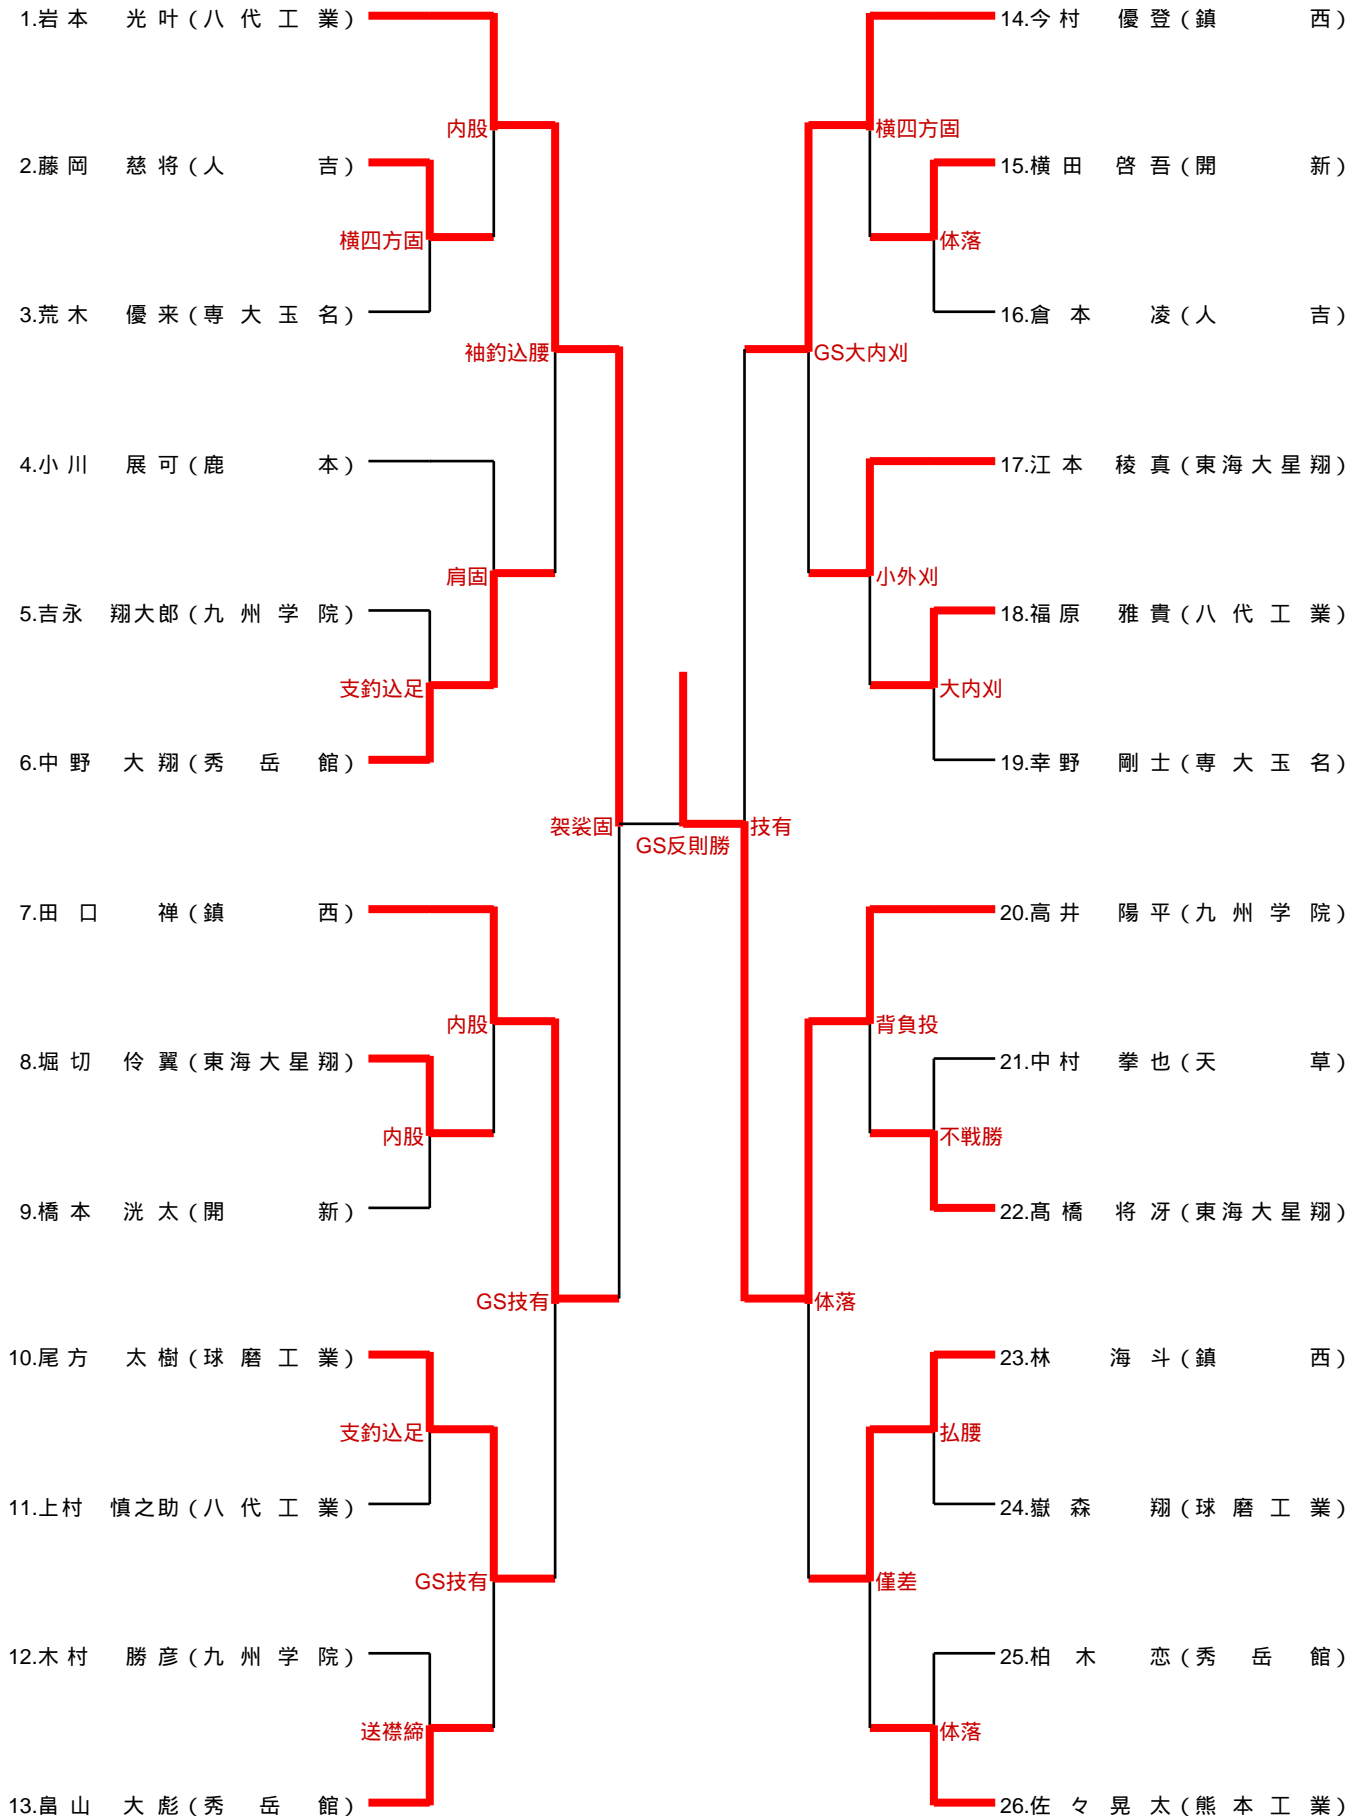

順位 優勝:熊本西 2位:熊本中央 3位:九州学院 4位:秀岳館

女子団体

		1	2	3	4	勝敗	順位
		秀岳館	熊本西	熊本中央	九学		
1	秀岳館		△ 0-2	△ 0-2	△ 0-1	3敗	4位
2	熊本西	○ 2-0		○ 2-0	○ 2-0	3勝	1位
3	熊本中央	○ 2-0	△ 0-2		× 0-0	1勝1敗1分	2位
4	九州学院	○ 1-0	△ 0-2	× 0-0		1勝1敗1分	3位

60kg級

66kg級

優勝 坂口夢叶 (鎮西)
 2位 上野陽生 (人吉)
 3位 西村希莉翔 (東海大星翔)
 3位 西 絆那 (九州学院)

補欠決定戦
 西村 不戦勝 西

73kg級

81kg級

優勝 高井陽平 (九州学院)
 2位 岩本光叶 (八代工業)
 3位 田口 禅 (鎮西)
 3位 今村優登 (鎮西)

補欠決定戦
 田口 GS技有 今村