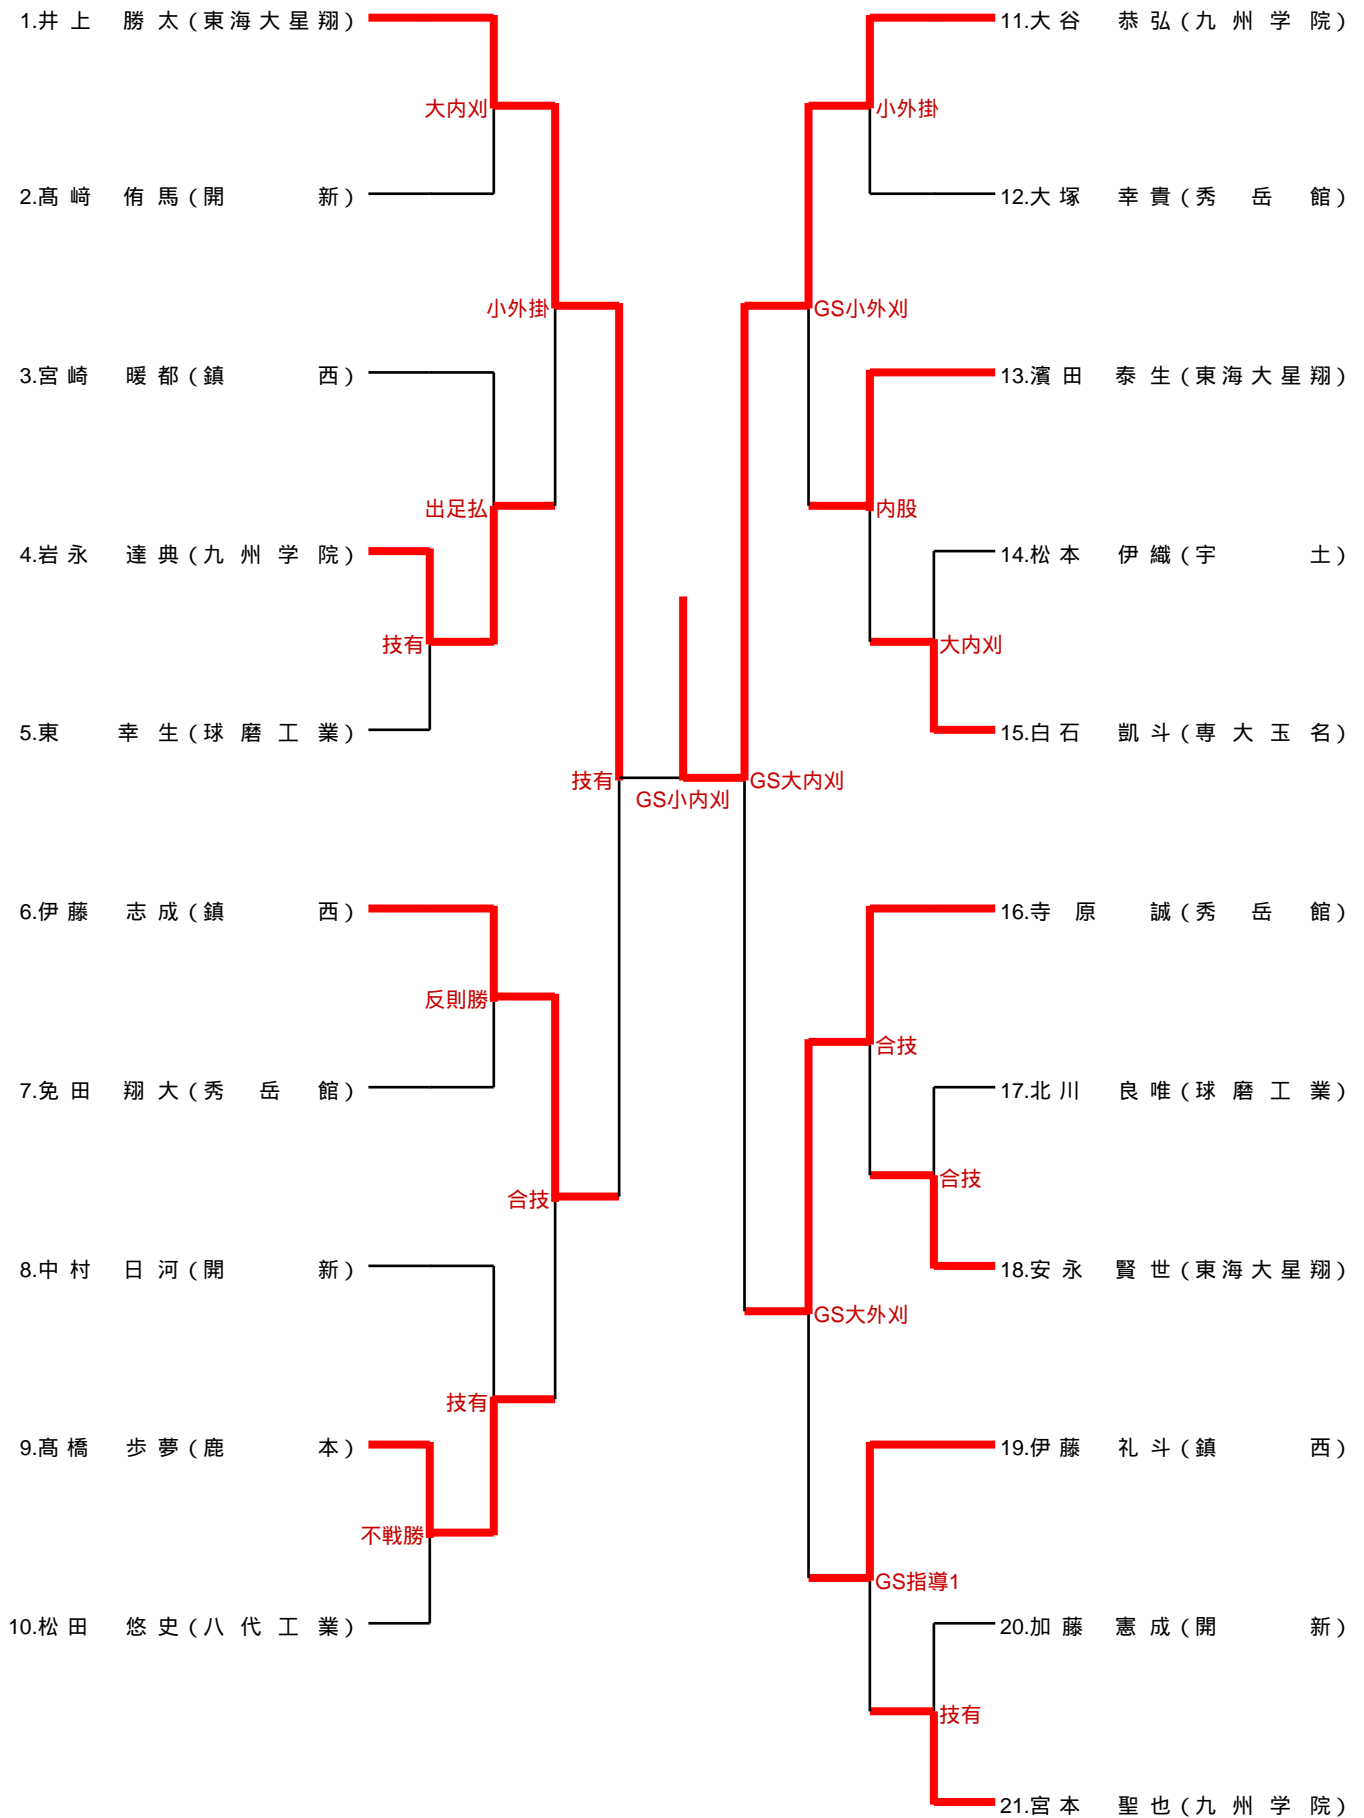

90kg級

優勝 大谷恭弘(九州学院)
2位 井上勝太(東海大星翔)
3位 伊藤志成(鎮西)
3位 寺原 誠(秀岳館)

補欠決定戦
伊藤 不戦勝 寺原