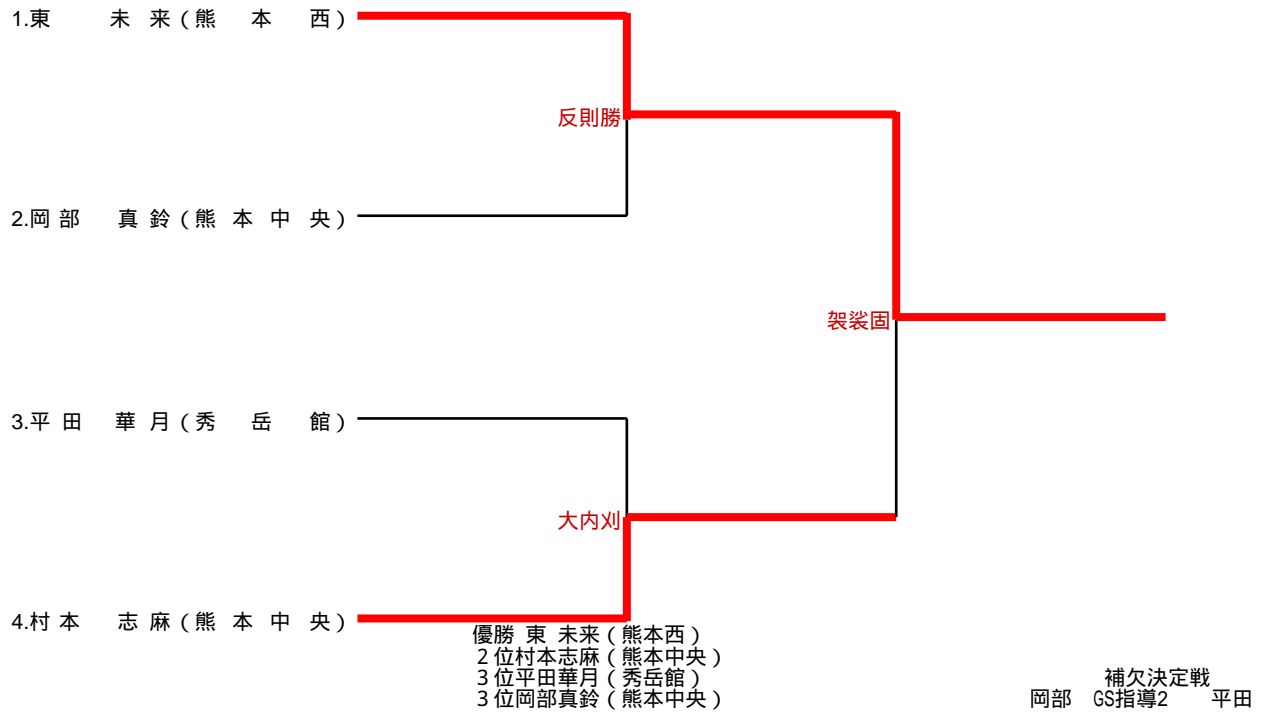

優勝藤原千史 (熊本西)
 2位吉村美祐 (九州学院)
 3位本田さくら (熊本中央)
 3位宮田奈々美 (熊本中央)

補欠決定戦
 宮田 技有 本田

63kg級

70kg級

78kg級

78kg超級