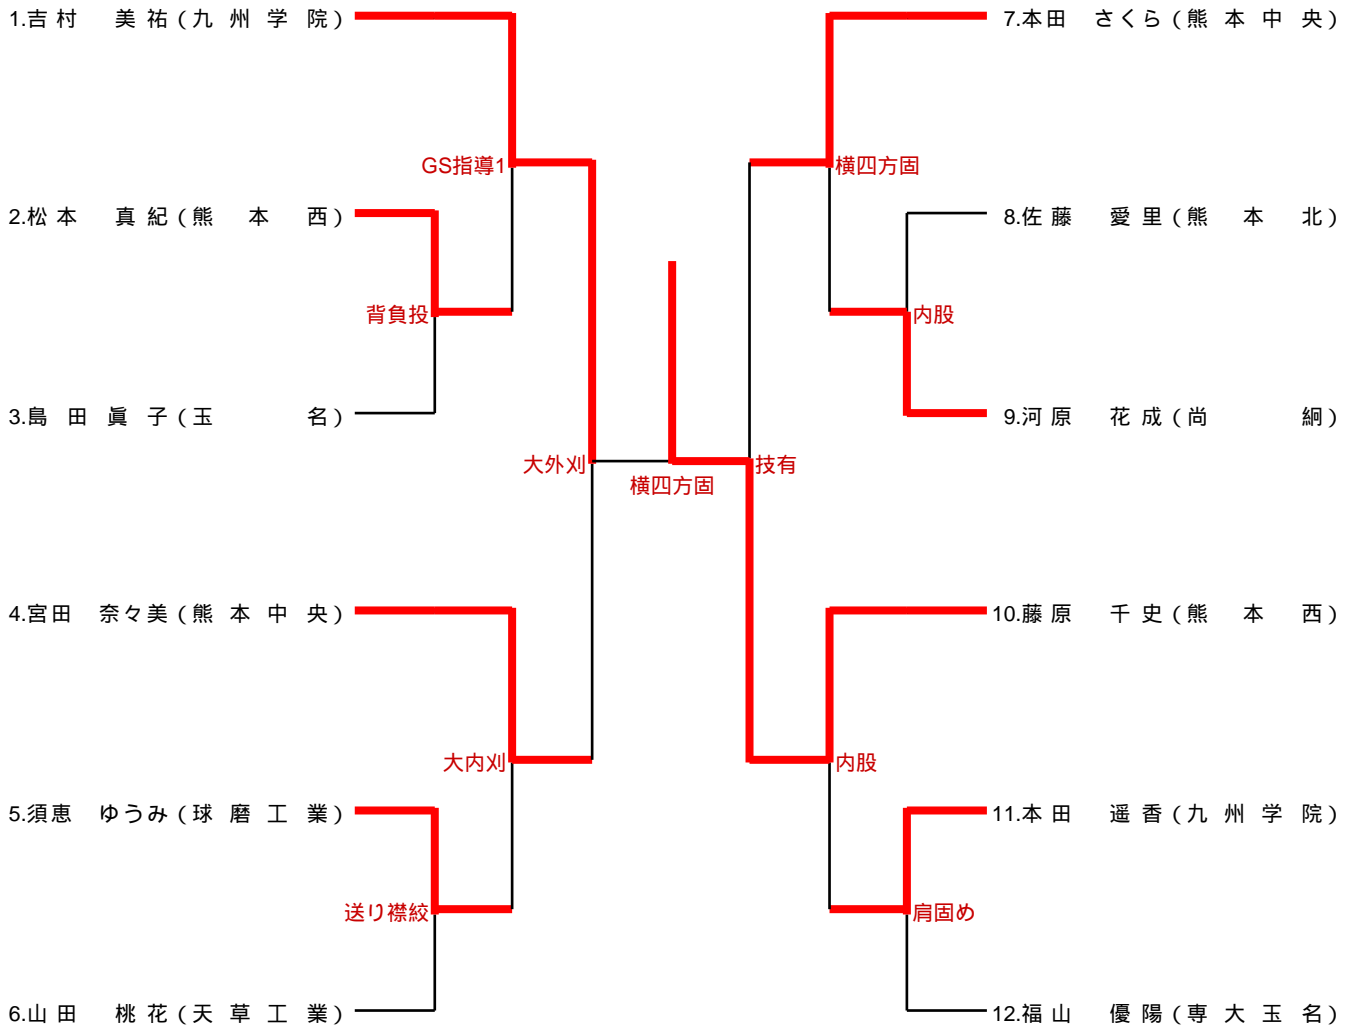

補欠決定戦
 中居 大腰 東家

48kg級

優勝上村虹愛(熊本西)
 2位隈部花音(熊本西)
 3位吉野花菜(秀岳館)
 3位林 佑真(熊本西)

補欠決定戦
 林 袈裟固 吉野

52kg級

優勝吉永碧衣(九州学院)
 2位山田夢羅(熊本西)
 3位工藤 結(熊本西)
 3位高野結衣(熊本西)

補欠決定戦
 高野 技有 工藤

57kg級