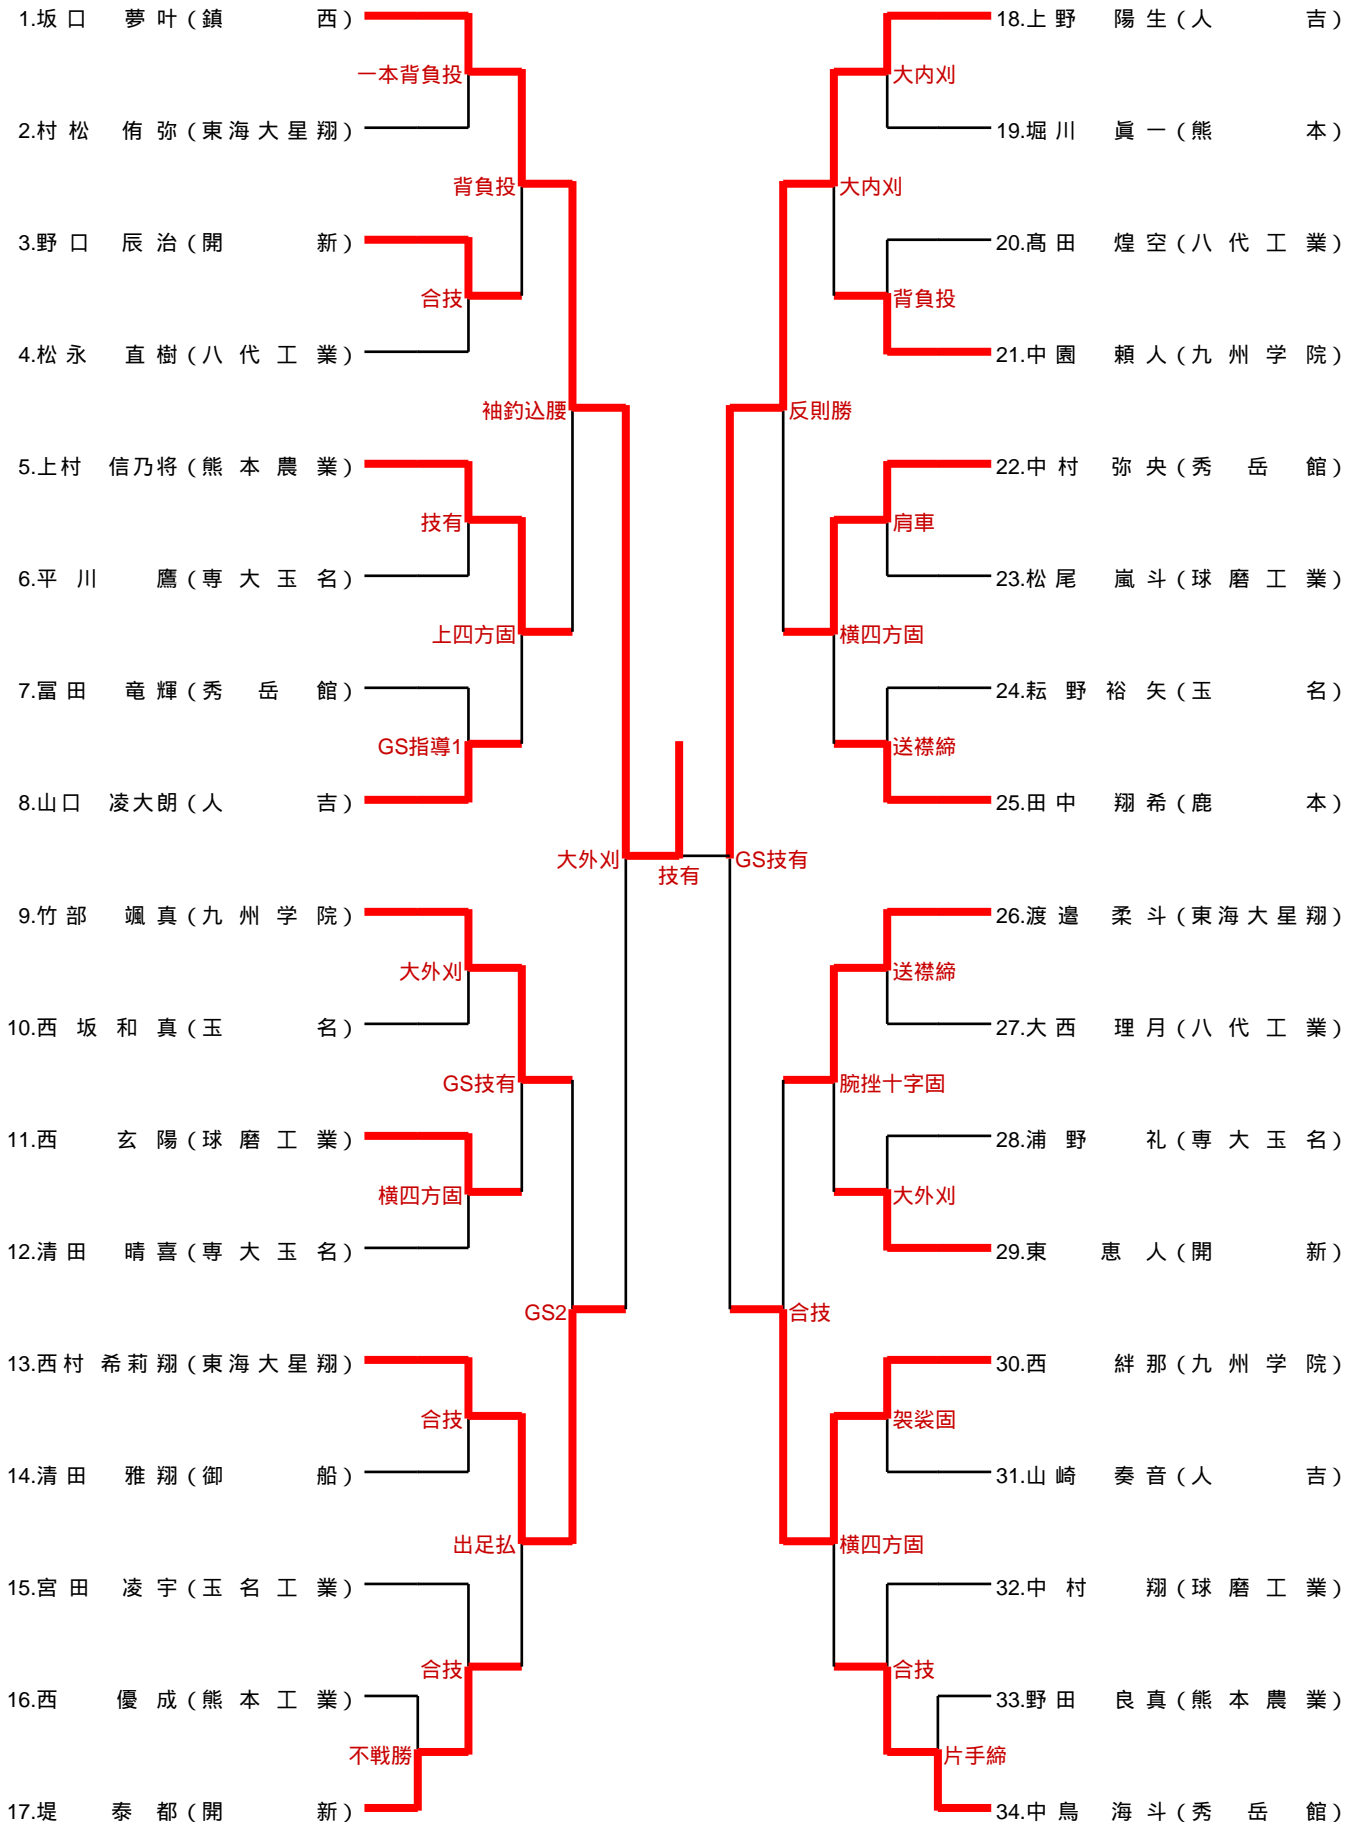

66kg級

優勝 坂口夢叶 (鎮西)
2位 上野陽生 (人吉)
3位 西村希莉翔 (東海大星翔)
3位 西 絆那 (九州学院)

補欠決定戦
西村 不戦勝 西