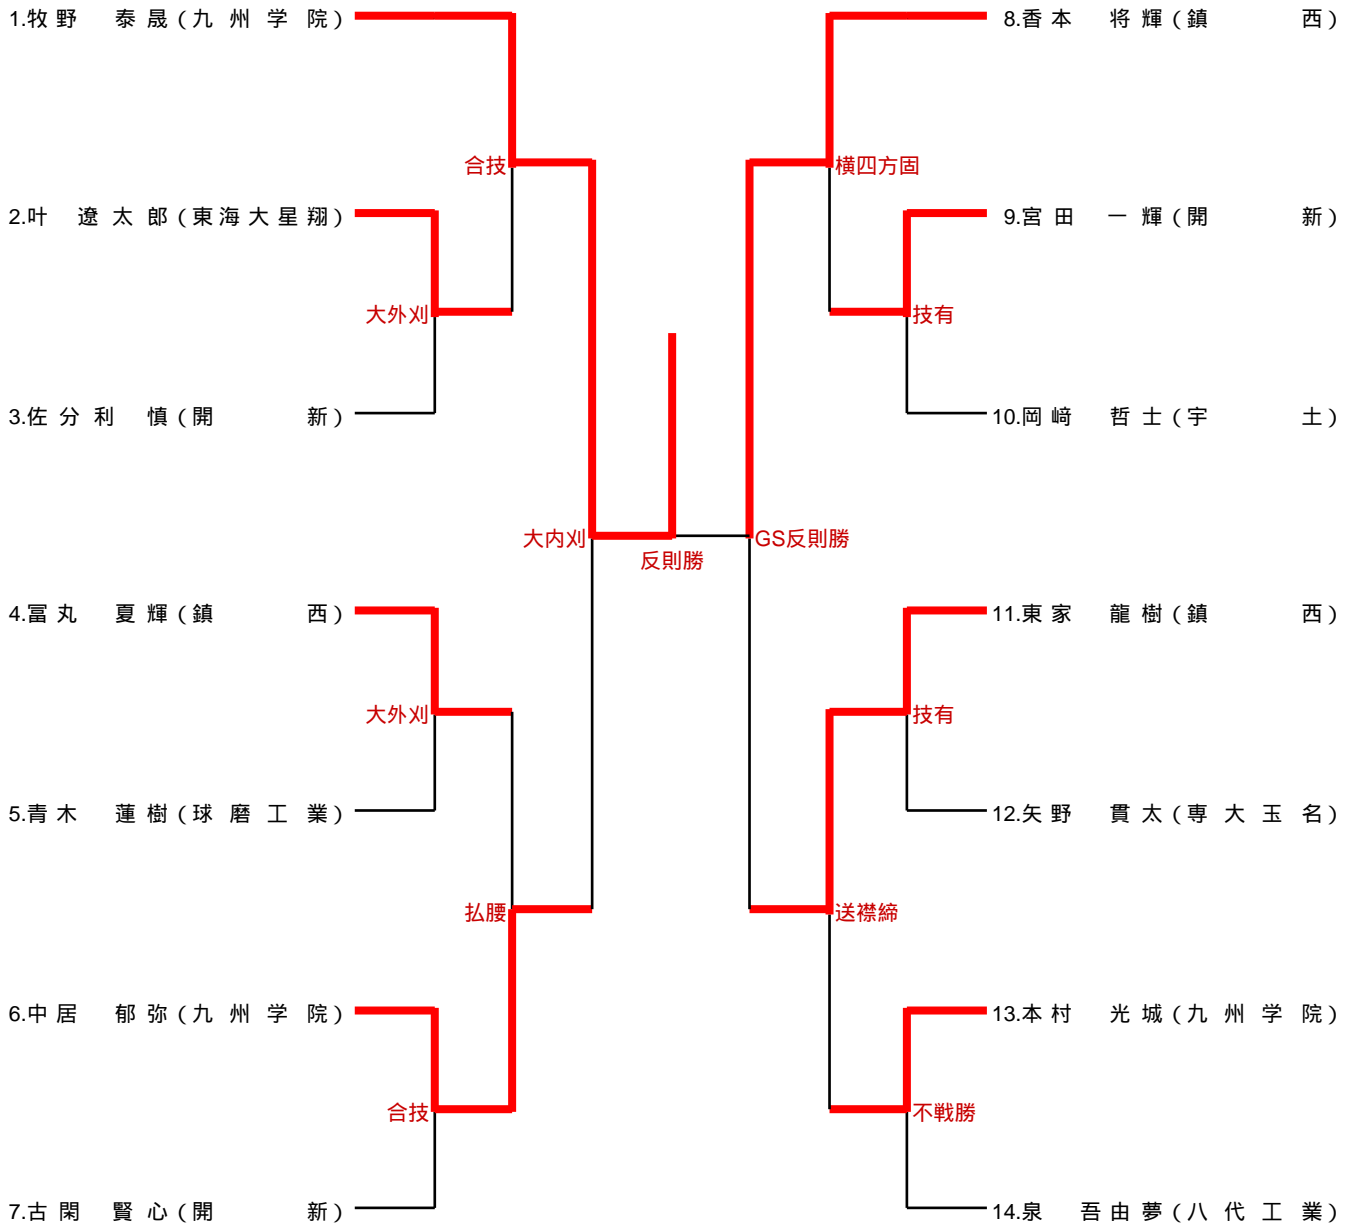

90kg級

優勝 大谷恭弘(九州学院)
 2位 井上勝太(東海大星翔)
 3位 伊藤志成(鎮西)
 3位 寺原 誠(秀岳館)

補欠決定戦
 伊藤 不戦勝 寺原

100kg級

優勝 松尾駿太郎 (九州学院)
 2位 浦川丈司 (東海大星翔)
 3位 片平 巧 (鎮西)
 3位 平見 蓮 (九州学院)

補欠決定戦
 片平 不戦勝 平見

100kg超級

優勝 牧野泰晟 (九州学院)
 2位 香本将輝 (鎮西)
 3位 東家龍樹 (東海大星翔)
 3位 中居郁弥 (九学)