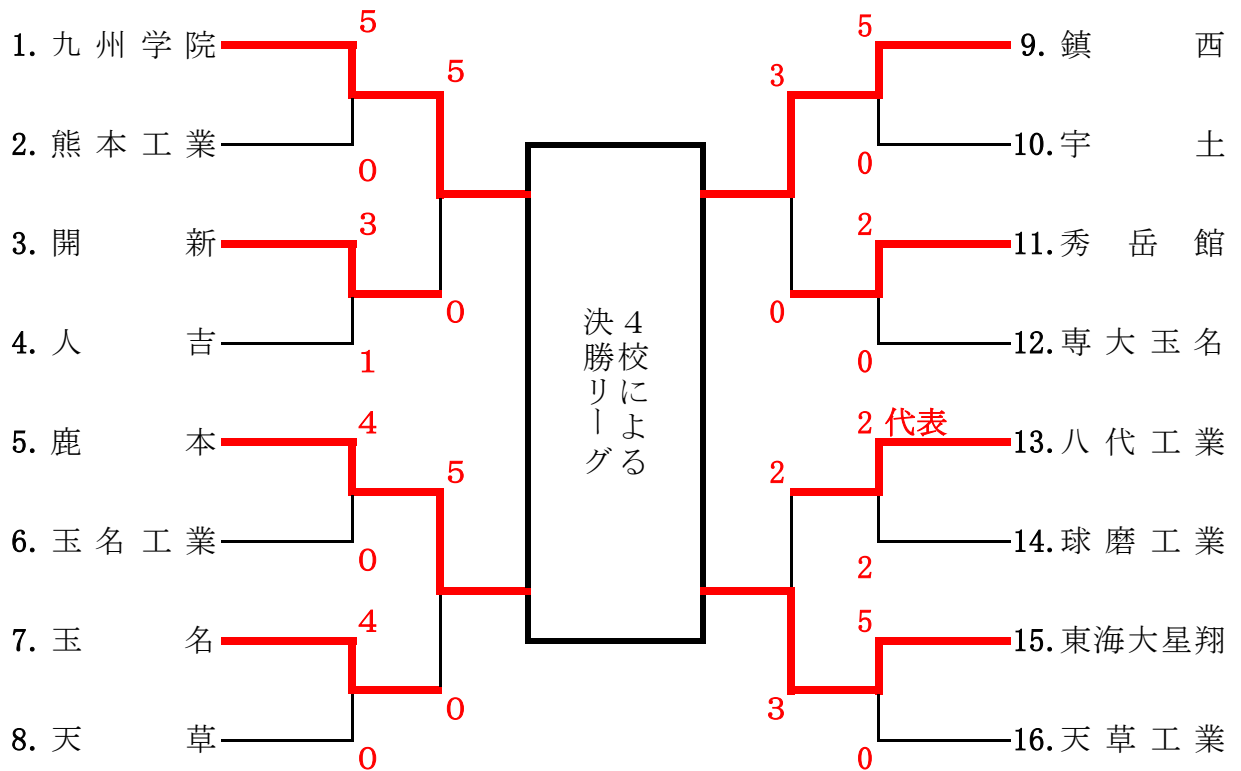

男子団体

		1	2	3	4	勝敗	順位
		鎮西	東海	九学	鹿本		
1	鎮西		△ 1-2	△ 1-2	○ 4-0	1勝2敗	3位
2	東海大星翔	○ 2-1		○ 2-1	○ 3-1	3勝	1位
3	九州学院	○ 2-1	△ 1-2		○ 5-0	2勝1敗	2位
4	鹿本	△ 0-4	△ 1-3	△ 0-5		3敗	4位