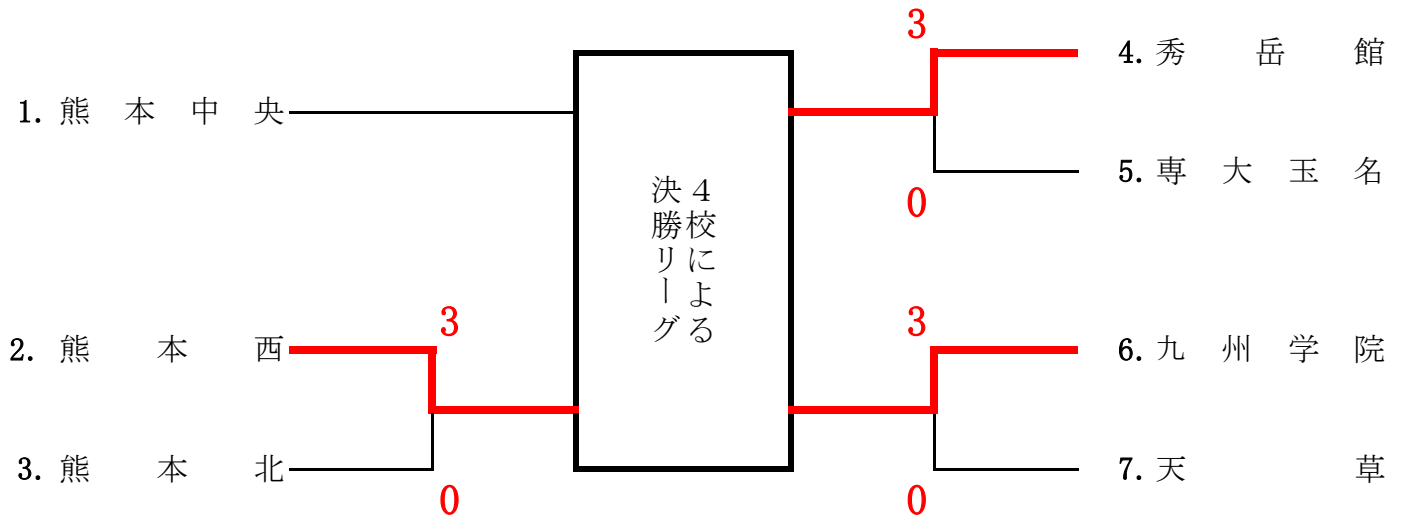

女子団体

		1	2	3	4	勝敗	順位
		秀岳館	熊本西	熊本中央	九学		
1	秀岳館		△ 0-2	△ 0-2	△ 0-1	3敗	4位
2	熊本西	○ 2-0		○ 2-0	○ 2-0	3勝	1位
3	熊本中央	○ 2-0	△ 0-2		× 0-0	1勝1敗1分	2位
4	九州学院	○ 1-0	△ 0-2	× 0-0		1勝1敗1分	3位