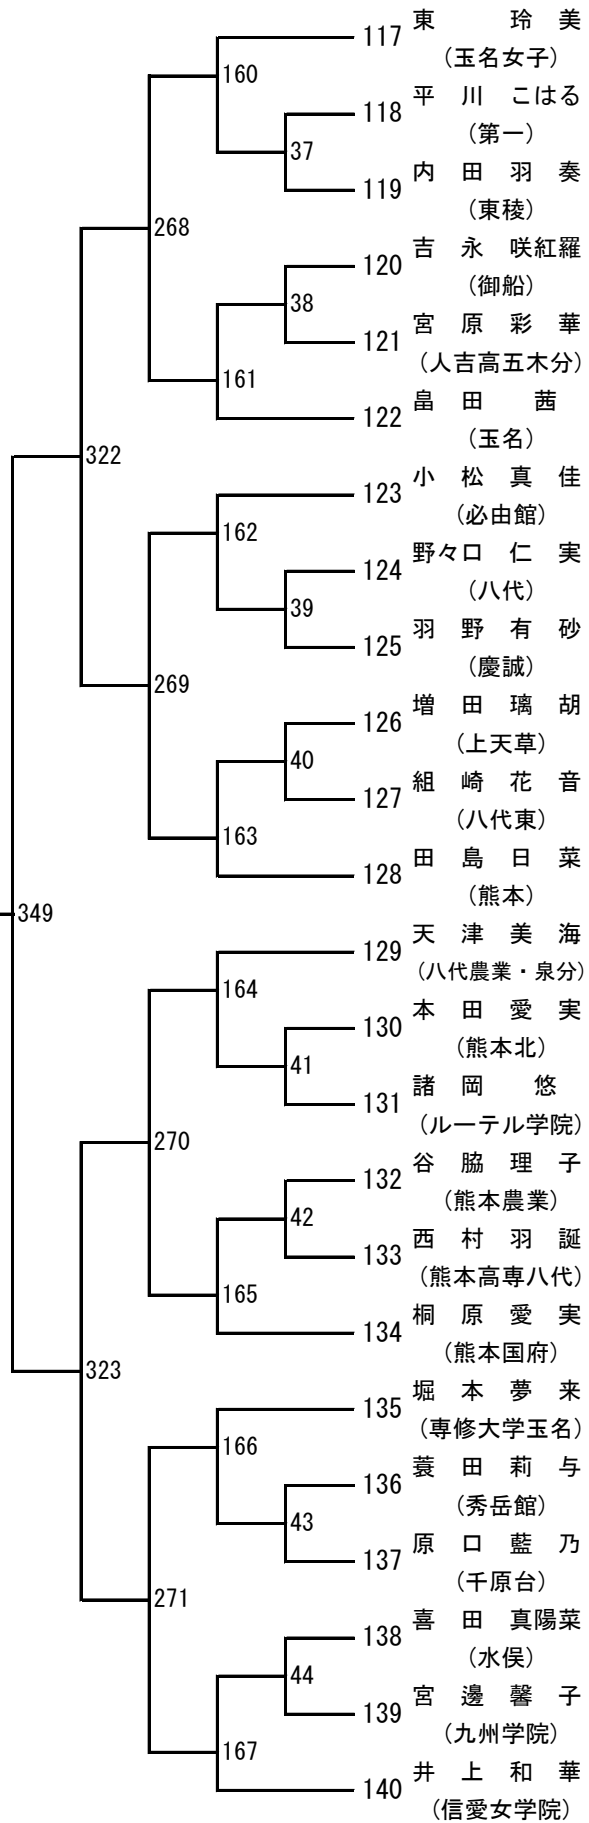

令和4年度 高校総体：バドミントン：男子団体

令和4年度 高校総体：バドミントン：女子団体

令和4年度 高校総体：バドミントン：男子ダブルス

第3ブロック

- 53 野田颯多・山下優二
(八代東)
- 54 蓑田つかさ・鶴戸千典
(天草拓心)
- 55 左藤和磨・馬場望
(北稜)
- 56 江藤豊貴・佐渡勇斗
(阿蘇中央)
- 57 梅木心・向山大翔
(熊本高専八代)
- 58 八木歩・香月悠佑
(小川工業)
- 59 米満大登・橋本直大
(東海大学星翔)
- 60 堀江透輝・原田康平
(上天草)
- 61 山口裕矢・西村泰聖
(熊本北)
- 62 高根颯太・益田陽翔
(九州学院)
- 63 林宏翔・山野友大
(菊池農業)
- 64 富岡春樹・成松佑亮
(甲佐)
- 65 喜多川凜斗・遠山歩夢
(八代清流)
- 66 松浦准哉・松崎和弘
(八代工業)
- 67 迫賢志朗・笹尾怜哉
(秀岳館)
- 68 松田直樹・興招寿斗
(鹿本商工)
- 69 佐田悠悟・水上昂延
(東稜)
- 70 岩木康太郎・沼田大知
(済々黌)
- 71 西岡帆希・中村漣
(熊本農業)
- 72 麻生晃希・辛島悠斗
(小国)
- 73 塩澤遥太・田尻壘
(宇土)
- 74 竹中透麻・大手陽介
(天草)
- 75 北風友介・前田遼稀
(熊本国府)
- 76 笹本高翔・山下聖翔
(鹿本)
- 77 村島歩夢・内田莉那
(八代農業・泉分)
- 78 益田慶之介・大谷達郎
(熊本学園大付)

令和4年度 高校総体：バドミントン：男子シングルス

第7ブロック

第8ブロック

第9ブロック

第10ブロック

第 11 ブロック

第 12 ブロック

第 13 ブロック

令和4年度 高校総体：バドミントン：女子シングルス

第3ブロック

第4ブロック

第5ブロック

第6ブロック

第7ブロック

第8ブロック

第9ブロック

第10ブロック

第 11 ブロック

第 12 ブロック

第 13 ブロック

第 14 ブロック

第 15 ブロック

第 16 ブロック