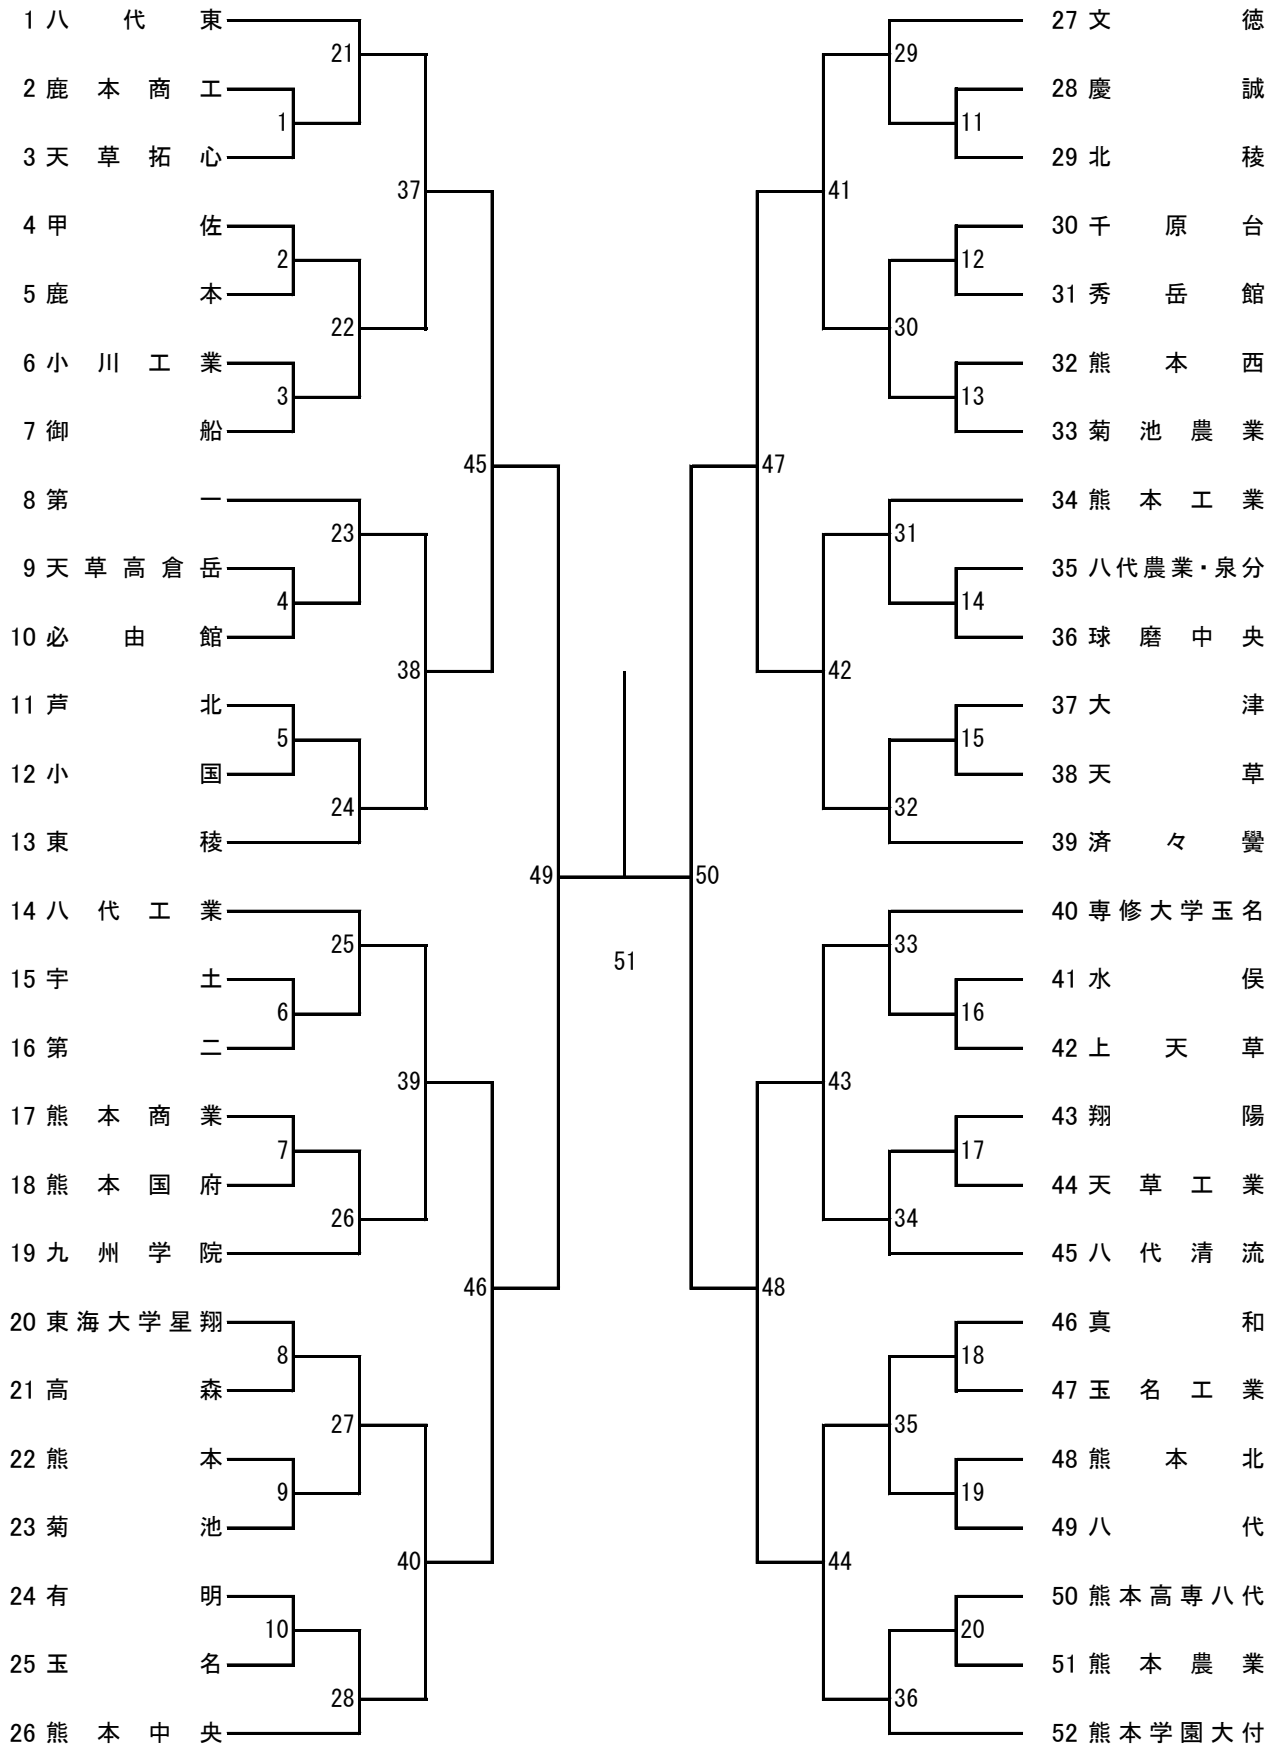

令和4年度 高校総体：バドミントン：男子団体

令和4年度 高校総体：バドミントン：女子団体

令和4年度 高校総体：バドミントン：男子ダブルス

第3ブロック

- 53 野田颯多・山下優二
(八代東)
- 54 蓑田つかさ・鶴戸千典
(天草拓心)
- 55 左藤和磨・馬場望
(北稜)
- 56 江藤豊貴・佐渡勇斗
(阿蘇中央)
- 57 梅木心・向山大翔
(熊本高専八代)
- 58 八木歩・香月悠佑
(小川工業)
- 59 米満大登・橋本直大
(東海大学星翔)
- 60 堀江透輝・原田康平
(上天草)
- 61 山口裕矢・西村泰聖
(熊本北)
- 62 高根颯太・益田陽翔
(九州学院)
- 63 林宏翔・山野友大
(菊池農業)
- 64 富岡春樹・成松佑亮
(甲佐)
- 65 喜多川凜斗・遠山歩夢
(八代清流)
- 66 松浦准哉・松崎和弘
(八代工業)
- 67 迫賢志朗・笹尾怜哉
(秀岳館)
- 68 松田直樹・興招寿斗
(鹿本商工)
- 69 佐田悠悟・水上昂延
(東稜)
- 70 岩木康太郎・沼田大知
(済々黌)
- 71 西岡帆希・中村漣
(熊本農業)
- 72 麻生晃希・辛島悠斗
(小国)
- 73 塩澤遥太・田尻壘
(宇土)
- 74 竹中透麻・大手陽介
(天草)
- 75 北風友介・前田遼稀
(熊本国府)
- 76 笹本高翔・山下聖翔
(鹿本)
- 77 村島歩夢・内田莉那
(八代農業・泉分)
- 78 益田慶之介・大谷達郎
(熊本学園大付)