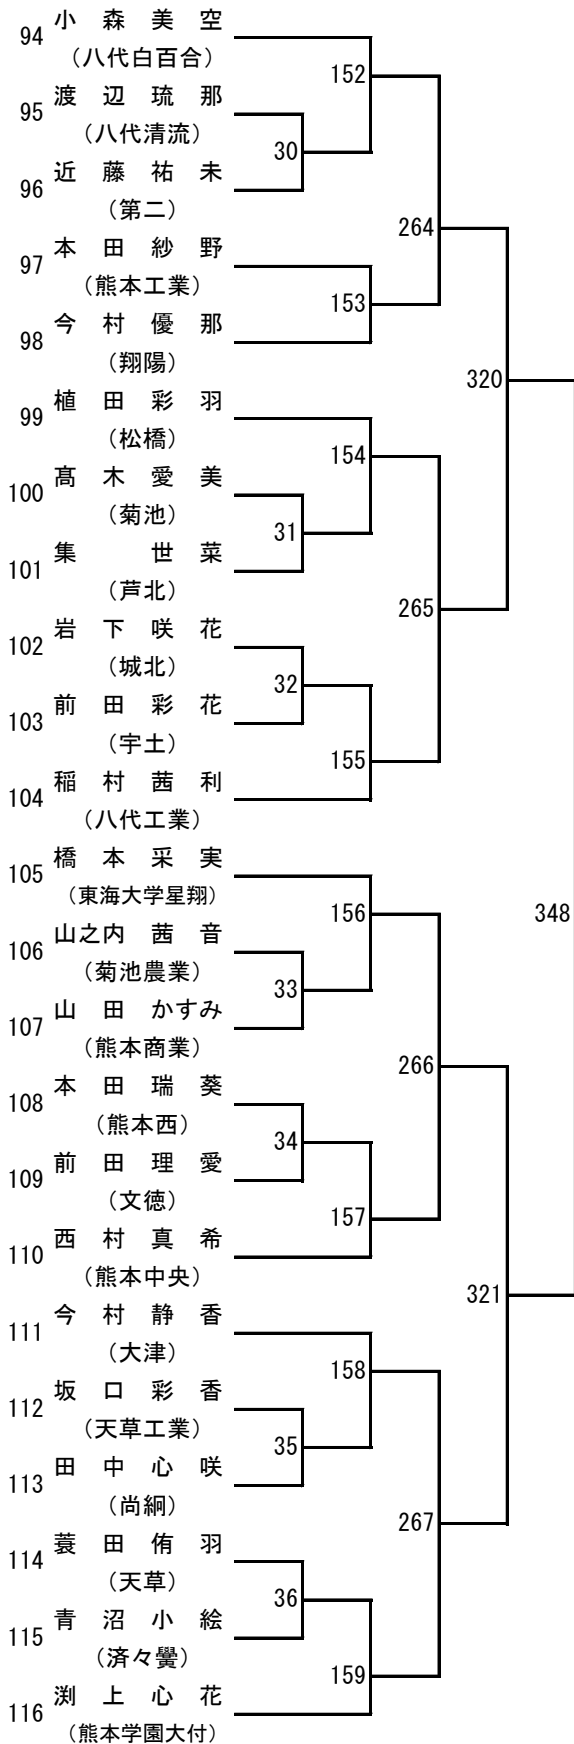

令和4年度 高校総体：バドミントン：男子団体

令和4年度 高校総体：バドミントン：女子団体

令和4年度 高校総体：バドミントン：男子ダブルス

第3ブロック

- 53 野田颯多・山下優二
(八代東)
- 54 蓑田つかさ・鶴戸千典
(天草拓心)
- 55 左藤和磨・馬場望
(北稜)
- 56 江藤豊貴・佐渡勇斗
(阿蘇中央)
- 57 梅木心・向山大翔
(熊本高専八代)
- 58 八木歩・香月悠佑
(小川工業)
- 59 米満大登・橋本直大
(東海大学星翔)
- 60 堀江透輝・原田康平
(上天草)
- 61 山口裕矢・西村泰聖
(熊本北)
- 62 高根颯太・益田陽翔
(九州学院)
- 63 林宏翔・山野友大
(菊池農業)
- 64 富岡春樹・成松佑亮
(甲佐)
- 65 喜多川凜斗・遠山歩夢
(八代清流)
- 66 松浦准哉・松崎和弘
(八代工業)
- 67 迫賢志朗・笹尾怜哉
(秀岳館)
- 68 松田直樹・興招寿斗
(鹿本商工)
- 69 佐田悠悟・水上昂延
(東稜)
- 70 岩木康太郎・沼田大知
(済々黌)
- 71 西岡帆希・中村漣
(熊本農業)
- 72 麻生晃希・辛島悠斗
(小国)
- 73 塩澤遥太・田尻壘
(宇土)
- 74 竹中透麻・大手陽介
(天草)
- 75 北風友介・前田遼稀
(熊本国府)
- 76 笹本高翔・山下聖翔
(鹿本)
- 77 村島歩夢・内田莉那
(八代農業・泉分)
- 78 益田慶之介・大谷達郎
(熊本学園大付)

令和4年度 高校総体：バドミントン：男子シングルス

第7ブロック

第8ブロック

第9ブロック

第10ブロック

第 11 ブロック

第 12 ブロック

第 13 ブロック

令和4年度 高校総体：バドミントン：女子シングルス

第3ブロック

第4ブロック

第5ブロック

第6ブロック

第7ブロック

第8ブロック

第9ブロック

第10ブロック

第 11 ブロック

第 12 ブロック

第 13 ブロック

第 14 ブロック

第 15 ブロック

第 16 ブロック