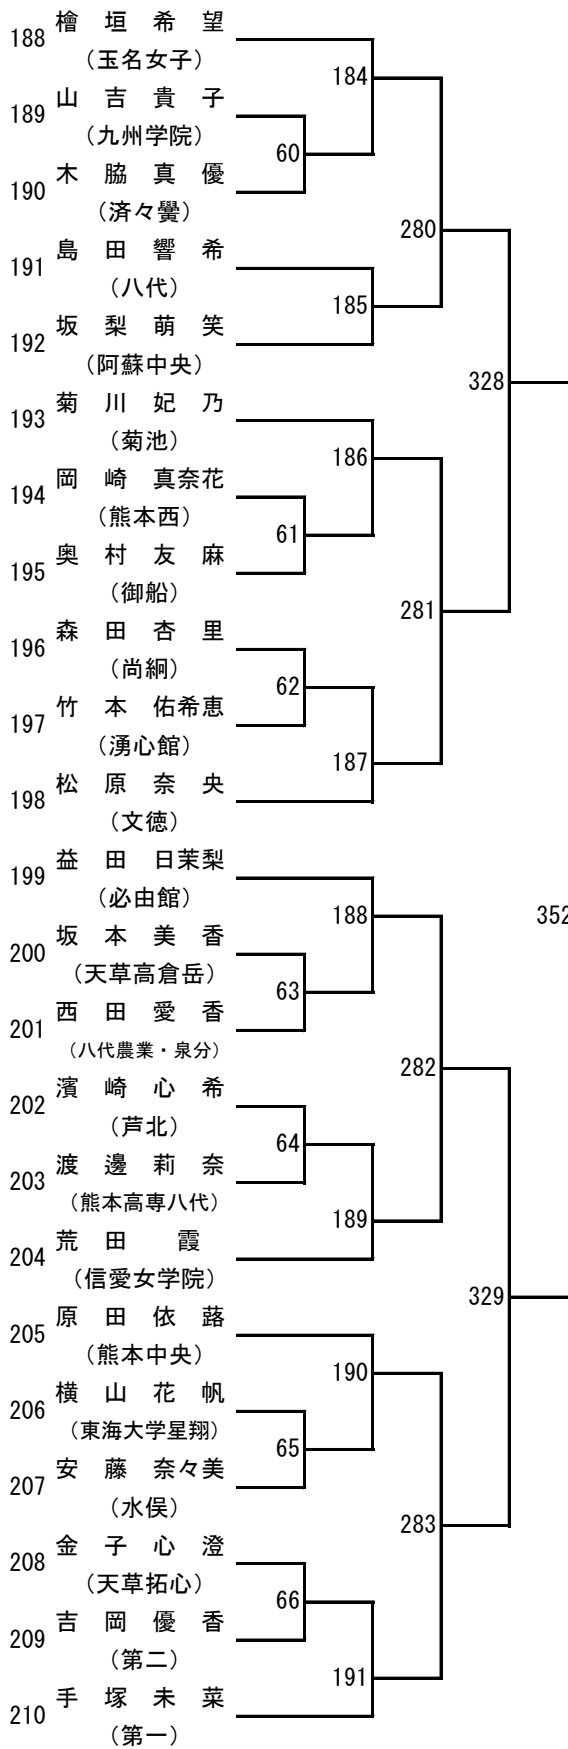

令和4年度 高校総体：バドミントン：男子団体

令和4年度 高校総体：バドミントン：女子団体

令和4年度 高校総体：バドミントン：男子ダブルス

第3ブロック

- 53 野田颯多・山下優二
(八代東)
- 54 蓑田つかさ・鶴戸千典
(天草拓心)
- 55 左藤和磨・馬場望
(北稜)
- 56 江藤豊貴・佐渡勇斗
(阿蘇中央)
- 57 梅木心・向山大翔
(熊本高専八代)
- 58 八木歩・香月悠佑
(小川工業)
- 59 米満大登・橋本直大
(東海大学星翔)
- 60 堀江透輝・原田康平
(上天草)
- 61 山口裕矢・西村泰聖
(熊本北)
- 62 高根颯太・益田陽翔
(九州学院)
- 63 林宏翔・山野友大
(菊池農業)
- 64 富岡春樹・成松佑亮
(甲佐)
- 65 喜多川凜斗・遠山歩夢
(八代清流)
- 66 松浦准哉・松崎和弘
(八代工業)
- 67 迫賢志朗・笹尾怜哉
(秀岳館)
- 68 松田直樹・興招寿斗
(鹿本商工)
- 69 佐田悠悟・水上昂延
(東稜)
- 70 岩木康太郎・沼田大知
(済々黌)
- 71 西岡帆希・中村漣
(熊本農業)
- 72 麻生晃希・辛島悠斗
(小国)
- 73 塩澤遥太・田尻壘
(宇土)
- 74 竹中透麻・大手陽介
(天草)
- 75 北風友介・前田遼稀
(熊本国府)
- 76 笹本高翔・山下聖翔
(鹿本)
- 77 村島歩夢・内田莉那
(八代農業・泉分)
- 78 益田慶之介・大谷達郎
(熊本学園大付)

令和4年度 高校総体：バドミントン：男子シングルス

第7ブロック

第8ブロック

第9ブロック

第10ブロック

第 11 ブロック

第 12 ブロック

第 13 ブロック

令和4年度 高校総体：バドミントン：女子シングルス

第3ブロック

第4ブロック

第5ブロック

第6ブロック

第7ブロック

第8ブロック

第9ブロック

第10ブロック

第 11 ブロック

第 12 ブロック

第 13 ブロック

第 14 ブロック

第 15 ブロック

第 16 ブロック