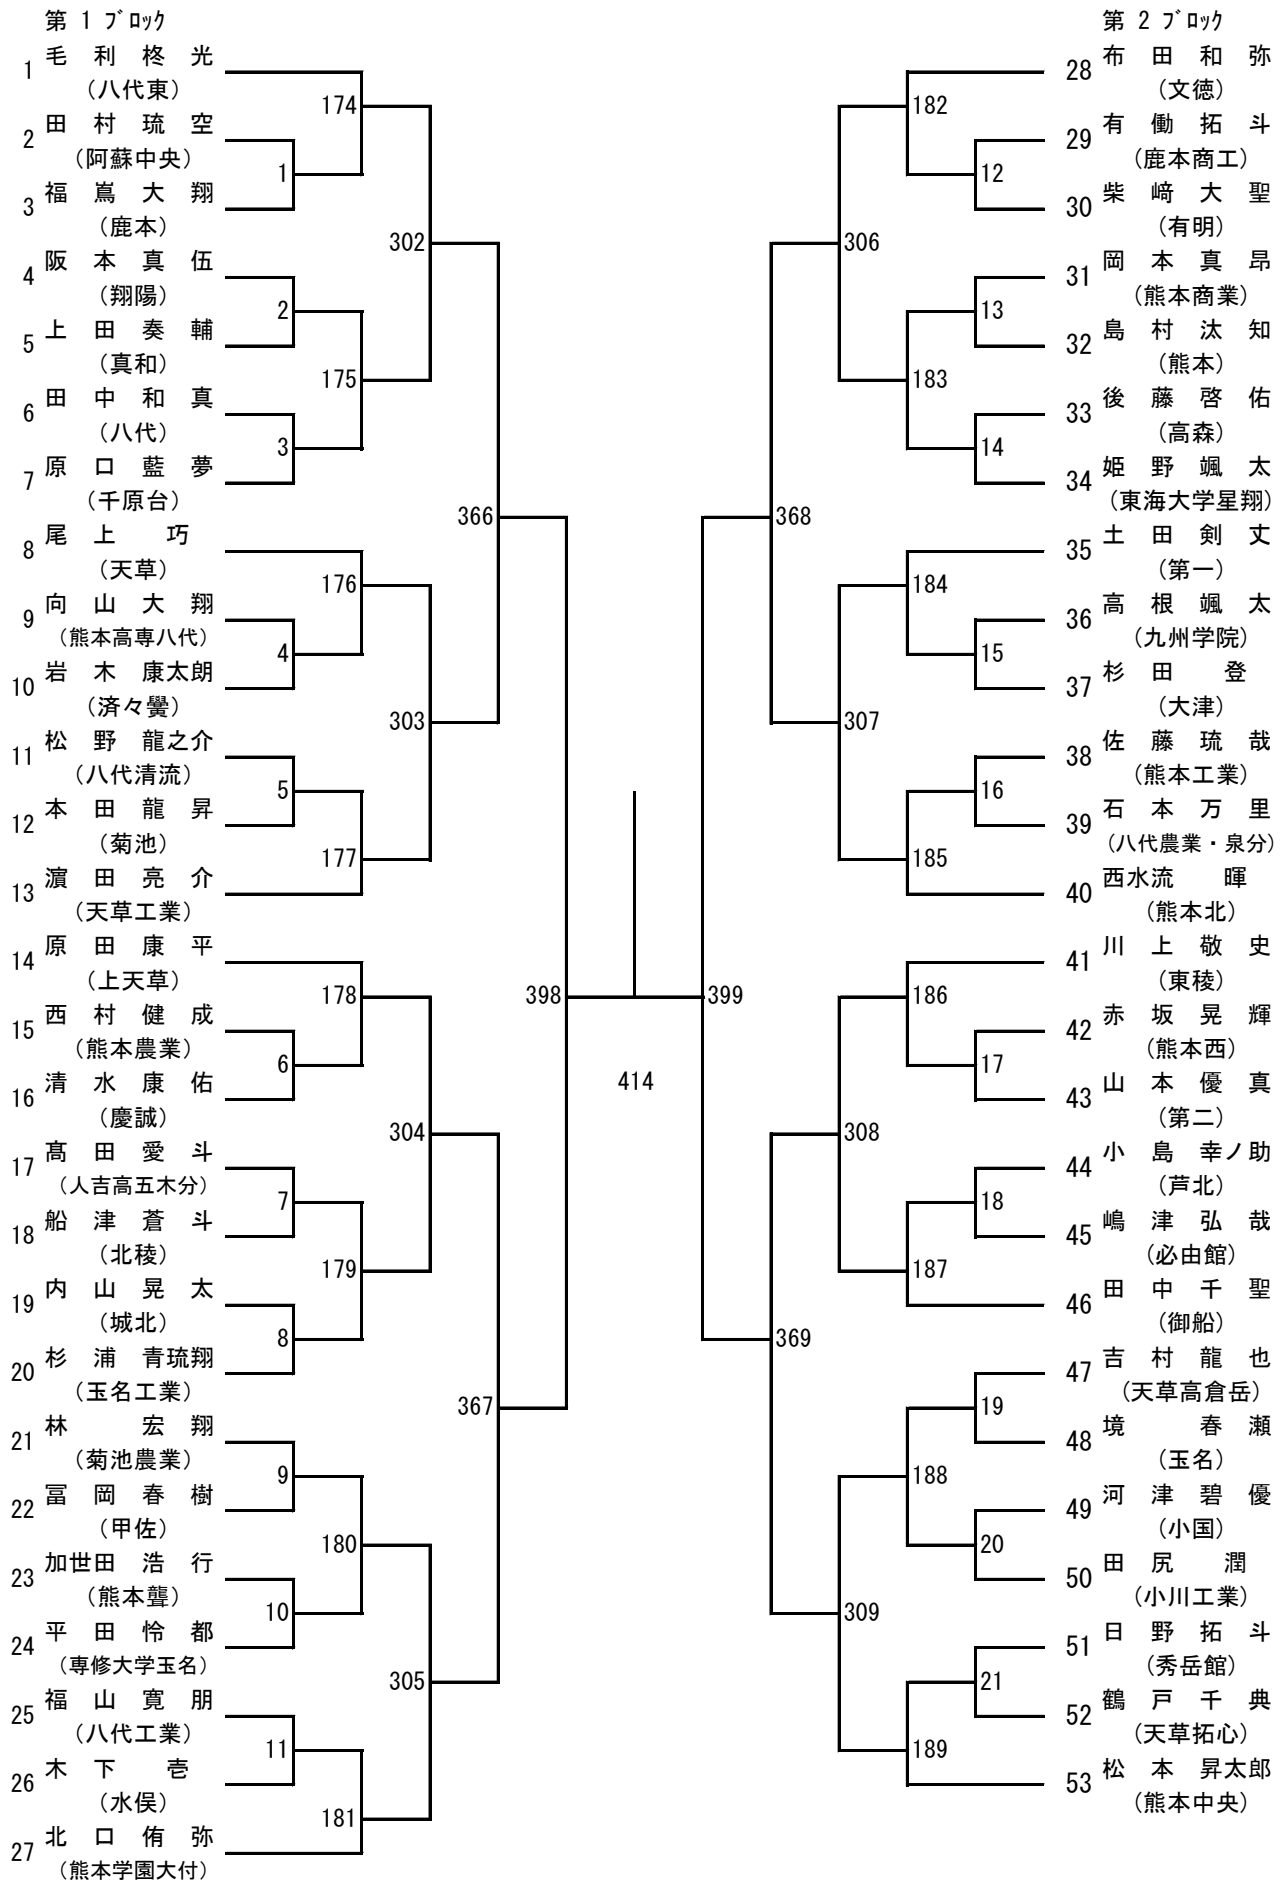

令和4年度 高校総体：バドミントン：男子シングルス