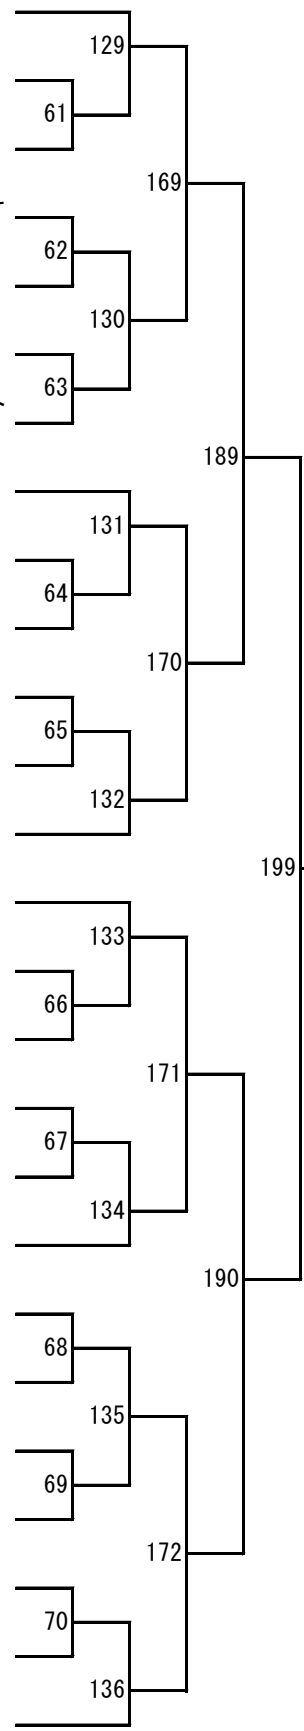

第 7 ブロック

- 157 通山楓人・鋤崎霸流
  (文徳)
- 158 尾辻莉・日野拓斗
  (秀岳館)
- 159 福田一斗・岡本力輝
  (熊本国府)
- 160 川邊虎之介・恒松遥斗
  (球磨中央)
- 161 相雄亮輝・本山晴喜
  (必由館)
- 162 山北滉大・川上陸斗
  (岱志)
- 163 寺本寛翔・船田駿之介
  (水俣)
- 164 川口創・長元晃大
  (八代)
- 165 岡本隆暉・森紫虎
  (小国)
- 166 篠原春樹・平松玲音
  (八代工業)
- 167 内田禅・山崎海斗
  (御船)
- 168 沼口和暉・藤岡和空
  (熊本農業)
- 169 北里翼・三山晃生
  (熊本工業)
- 170 辰巳翔梧・西匡輝人
  (専修大学玉名)
- 171 吉村颯真・松下瑞希
  (済々黌)
- 172 藤遼太郎・坂本優太
  (熊本北)
- 173 西山駿輔・岩坂純
  (大津)
- 174 高田愛斗・森下幸生
  (人吉高五木分)
- 175 坂本明哉・緒方嶺太
  (慶誠)
- 176 水谷憧・本田零治
  (北稜)
- 177 寺本拓世・佐藤侑希
  (東海大学星翔)
- 178 永廣諒大・三牧悟史
  (玉名)
- 179 田口和也・寺島一佑
  (小川工業)
- 180 工藤瑞希・中村心
  (熊本商業)
- 181 田添心大・村上彰悟
  (第二)
- 182 堀口恭生・松隈圭真
  (八代東)