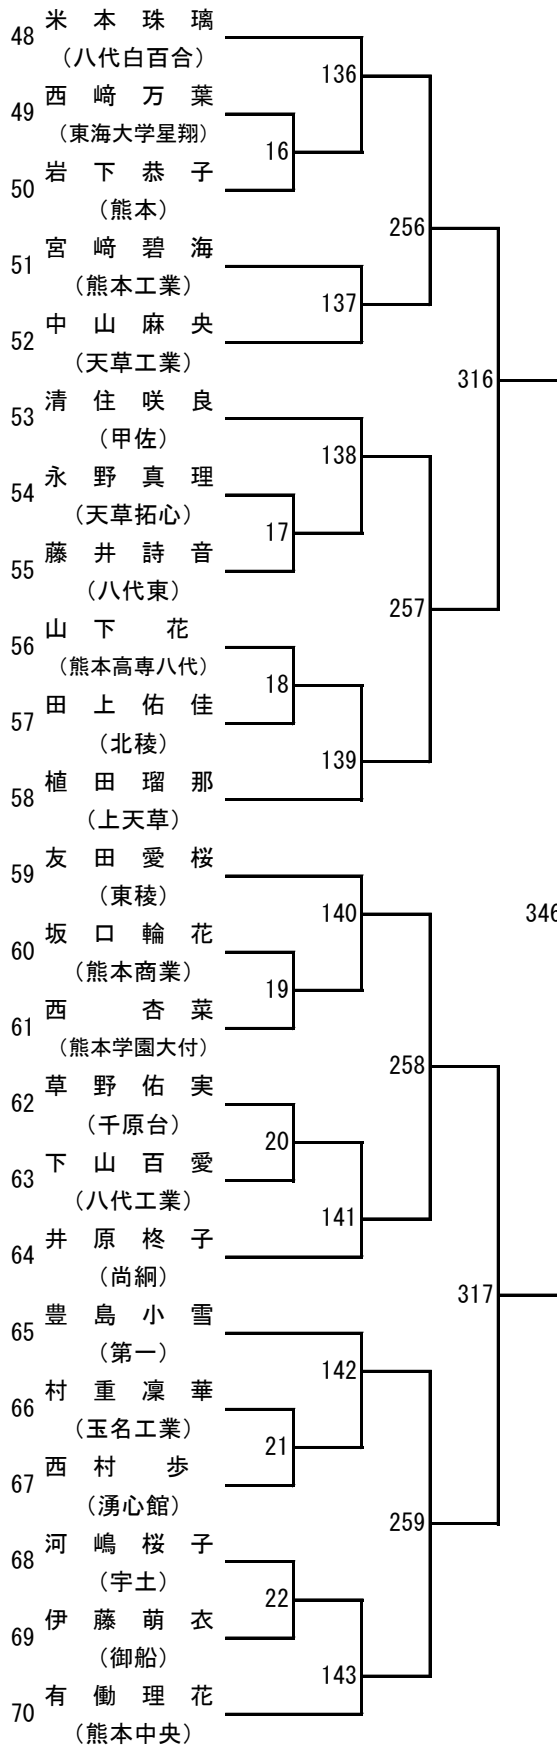

令和4年度 高校総体：バドミントン：男子団体

令和4年度 高校総体：バドミントン：女子団体

令和4年度 高校総体：バドミントン：男子ダブルス

第3ブロック

- 53 野田颯多・山下優二
(八代東)
- 54 蓑田つかさ・鶴戸千典
(天草拓心)
- 55 左藤和磨・馬場望
(北稜)
- 56 江藤豊貴・佐渡勇斗
(阿蘇中央)
- 57 梅木心・向山大翔
(熊本高専八代)
- 58 八木歩・香月悠佑
(小川工業)
- 59 米満大登・橋本直大
(東海大学星翔)
- 60 堀江透輝・原田康平
(上天草)
- 61 山口裕矢・西村泰聖
(熊本北)
- 62 高根颯太・益田陽翔
(九州学院)
- 63 林宏翔・山野友大
(菊池農業)
- 64 富岡春樹・成松佑亮
(甲佐)
- 65 喜多川凜斗・遠山歩夢
(八代清流)
- 66 松浦准哉・松崎和弘
(八代工業)
- 67 迫賢志朗・笹尾怜哉
(秀岳館)
- 68 松田直樹・興招寿斗
(鹿本商工)
- 69 佐田悠悟・水上昂延
(東稜)
- 70 岩木康太郎・沼田大知
(済々黌)
- 71 西岡帆希・中村漣
(熊本農業)
- 72 麻生晃希・辛島悠斗
(小国)
- 73 塩澤遥太・田尻壘
(宇土)
- 74 竹中透麻・大手陽介
(天草)
- 75 北風友介・前田遼稀
(熊本国府)
- 76 笹本高翔・山下聖翔
(鹿本)
- 77 村島歩夢・内田莉那
(八代農業・泉分)
- 78 益田慶之介・大谷達郎
(熊本学園大付)

令和4年度 高校総体：バドミントン：男子シングルス

第7ブロック

第8ブロック

第9ブロック

第10ブロック

第 11 ブロック

第 12 ブロック

第 13 ブロック

令和4年度 高校総体：バドミントン：女子シングルス

第3ブロック

第4ブロック

第5ブロック

第6ブロック

第7ブロック

第8ブロック

第9ブロック