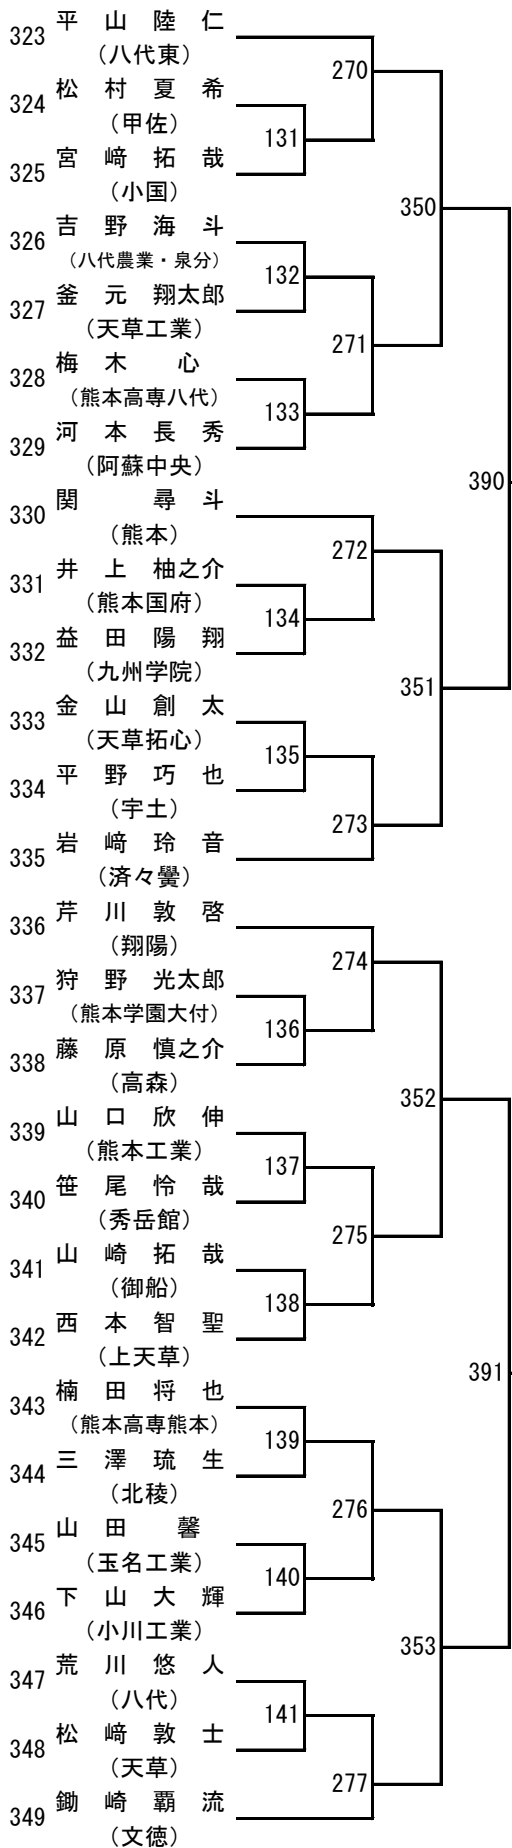

令和4年度 高校総体：バドミントン：男子団体

令和4年度 高校総体：バドミントン：女子団体

令和4年度 高校総体：バドミントン：男子ダブルス

第3ブロック

- 53 野田颯多・山下優二
(八代東)
- 54 蓑田つかさ・鶴戸千典
(天草拓心)
- 55 左藤和磨・馬場望
(北稜)
- 56 江藤豊貴・佐渡勇斗
(阿蘇中央)
- 57 梅木心・向山大翔
(熊本高専八代)
- 58 八木歩・香月悠佑
(小川工業)
- 59 米満大登・橋本直大
(東海大学星翔)
- 60 堀江透輝・原田康平
(上天草)
- 61 山口裕矢・西村泰聖
(熊本北)
- 62 高根颯太・益田陽翔
(九州学院)
- 63 林宏翔・山野友大
(菊池農業)
- 64 富岡春樹・成松佑亮
(甲佐)
- 65 喜多川凜斗・遠山歩夢
(八代清流)
- 66 松浦准哉・松崎和弘
(八代工業)
- 67 迫賢志朗・笹尾怜哉
(秀岳館)
- 68 松田直樹・興招寿斗
(鹿本商工)
- 69 佐田悠悟・水上昂延
(東稜)
- 70 岩木康太郎・沼田大知
(済々黌)
- 71 西岡帆希・中村漣
(熊本農業)
- 72 麻生晃希・辛島悠斗
(小国)
- 73 塩澤遥太・田尻壘
(宇土)
- 74 竹中透麻・大手陽介
(天草)
- 75 北風友介・前田遼稀
(熊本国府)
- 76 笹本高翔・山下聖翔
(鹿本)
- 77 村島歩夢・内田莉那
(八代農業・泉分)
- 78 益田慶之介・大谷達郎
(熊本学園大付)

第4ブロック

- 79 大堂翔太郎・布田和弥
(文徳)
- 80 中島竜太・水上凌太郎
(必由館)
- 81 細木拓磨・古閑蒼人
(大津)
- 82 本田蒼依・米倉凌平
(第一)
- 83 柴崎大聖・松永碧斗
(有明)
- 84 柴里遥・小川凜太郎
(熊本)
- 85 和田宇浩・丸山雄大
(玉名)
- 86 平詩道・宮本康平
(御船)
- 87 高本優斗・本田龍昇
(菊池)
- 88 清田聡真・高田颯志
(玉名工業)
- 89 木元陽奈太・鶴戸西蓮
(第二)
- 90 山本響生・嶋津隼哉
(熊本商業)
- 91 田上晃聖・長尾和紀
(熊本中央)
- 92 鶴田柁人・廣松滉貴
(熊本工業)
- 93 小坂宗太郎・長濱優叶
(水俣)
- 94 山崎羽琉・高木翔
(千原台)
- 95 児玉邦成・手島大介
(専修大学玉名)
- 96 西田捷人・早崎智大
(天草工業)
- 97 下園徠惶・吉田優人
(芦北)
- 98 大関爽太・江藤智哉
(熊本西)
- 99 内山晃太・平川皓生
(城北)
- 100 山元恒輝・山元寛斗
(八代)
- 101 工藤勇哉・赤星翔真
(高森)
- 102 並木義貴・松本光生
(慶誠)
- 103 秋山琉空・田口真吾
(翔陽)
- 104 大森晶野信・佐藤蒼馬
(八代東)

令和4年度 高校総体：バドミントン：男子シングルス

第7ブロック

第8ブロック

第9ブロック

第10ブロック

第 11 ブロック

第 12 ブロック

第 13 ブロック

第 14 ブロック

令和4年度 高校総体：バドミントン：女子ダブルス

第 3 ブロック

第 4 ブロック

第 5 ブロック

- 99 坂本涼夏・河津杏音
(熊本中央)
- 100 上井萌夢・坂之下羽瑠
(熊本商業)
- 101 岩崎紗世・橋村ひより
(熊本農業)
- 102 長塩幸奈・三輪柚夏
(城北)
- 103 松本菜・中山麻央
(天草工業)
- 104 立原倅愛・森下穂和美
(翔陽)
- 105 森田葵衣・下原真優
(天草拓心)
- 106 吉田華乃音・吉岡優香
(第二)
- 107 後藤妃奈・澤田真帆
(尚綱)
- 108 田上佑佳・松田苑愛
(北稜)
- 109 草野佑実・木村友香
(千原台)
- 110 武藤美南・国崎南奈
(熊本北)
- 111 宮田彩羽・有田晏菜
(八代清流)
- 112 荒田霞・松尾なみ
(信愛女学院)
- 113 北田華凜・伊波恋音
(東稜)
- 114 西上葵・赤星凜
(御船)
- 115 川崎羽香奈・大谷玲奈
(熊本工業)
- 116 野々口仁実・島田響希
(八代)
- 117 瀧上心花・村上暖乃果
(熊本学園大付)
- 118 鬼塚美侑・蓑田千都
(水俣)
- 119 坂口絢音・小野紗月
(九州学院)
- 120 穴見茉音・白石えみり
(高森)
- 121 井本李奈・荒川華穂
(球磨中央)
- 122 田口涼香・村上瑞季
(宇土)
- 123 西田光梨・松永柚葉
(玉名女子)