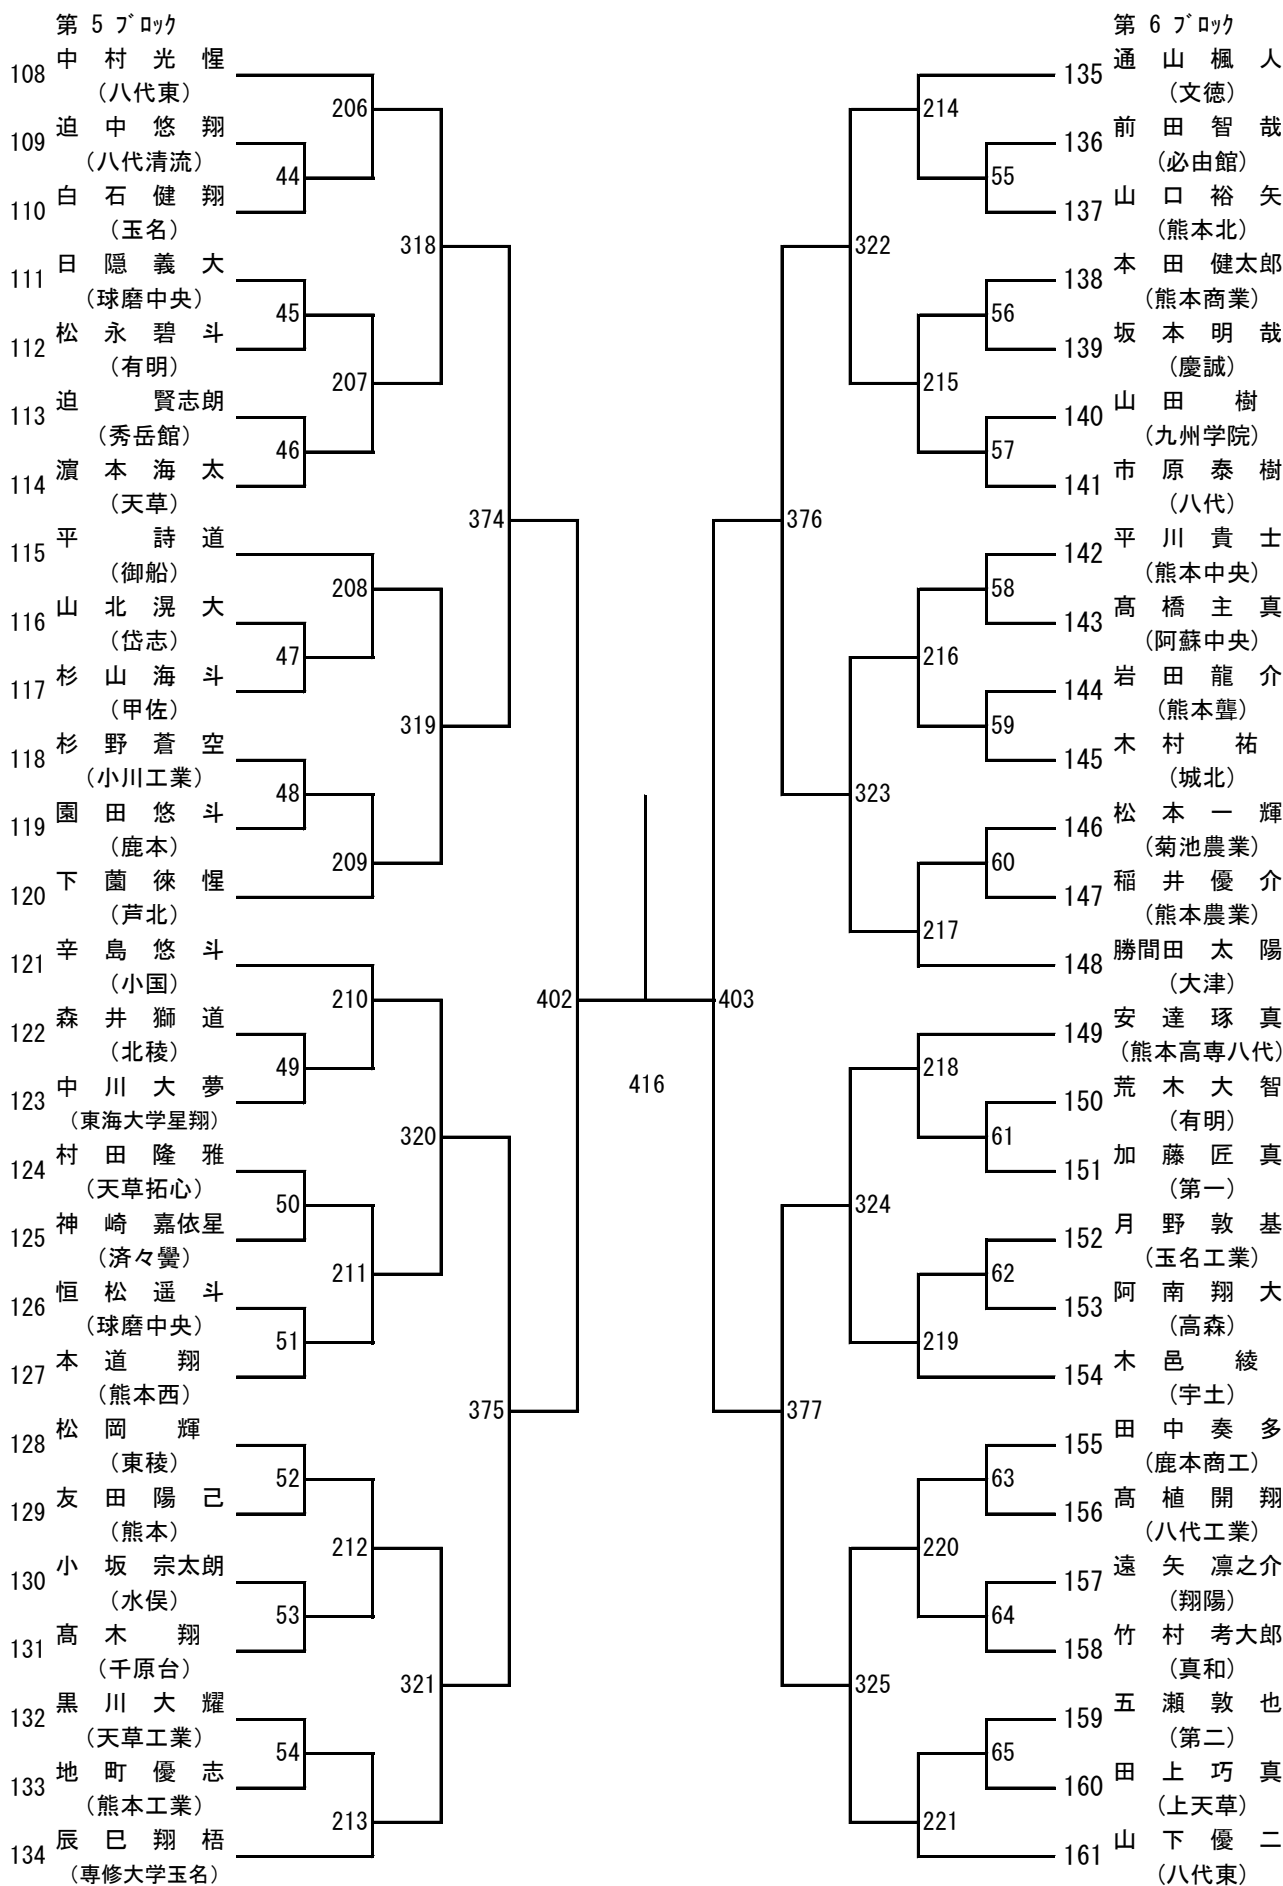

令和4年度 高校総体：バドミントン：男子シングルス

第7ブロック

第8ブロック

第9ブロック

第10ブロック

第 11 ブロック

第 12 ブロック

第 13 ブロック