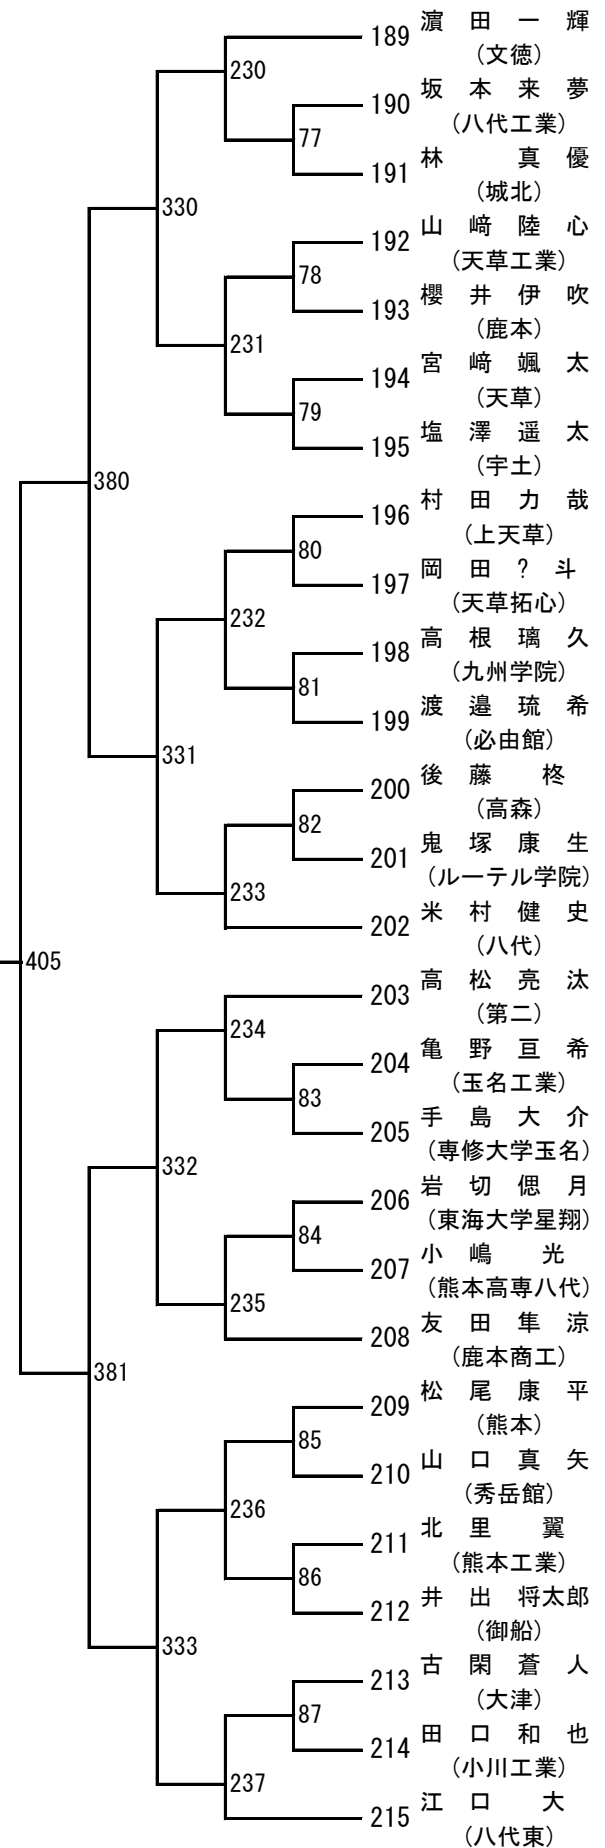

令和4年度 高校総体：バドミントン：男子団体

令和4年度 高校総体：バドミントン：女子団体

令和4年度 高校総体：バドミントン：男子ダブルス

第3ブロック

- 53 野田颯多・山下優二
(八代東)
- 54 蓑田つかさ・鶴戸千典
(天草拓心)
- 55 左藤和磨・馬場望
(北稜)
- 56 江藤豊貴・佐渡勇斗
(阿蘇中央)
- 57 梅木心・向山大翔
(熊本高専八代)
- 58 八木歩・香月悠佑
(小川工業)
- 59 米満大登・橋本直大
(東海大学星翔)
- 60 堀江透輝・原田康平
(上天草)
- 61 山口裕矢・西村泰聖
(熊本北)
- 62 高根颯太・益田陽翔
(九州学院)
- 63 林宏翔・山野友大
(菊池農業)
- 64 富岡春樹・成松佑亮
(甲佐)
- 65 喜多川凜斗・遠山歩夢
(八代清流)
- 66 松浦准哉・松崎和弘
(八代工業)
- 67 迫賢志朗・笹尾怜哉
(秀岳館)
- 68 松田直樹・興招寿斗
(鹿本商工)
- 69 佐田悠悟・水上昂延
(東稜)
- 70 岩木康太郎・沼田大知
(済々黌)
- 71 西岡帆希・中村漣
(熊本農業)
- 72 麻生晃希・辛島悠斗
(小国)
- 73 塩澤遥太・田尻壘
(宇土)
- 74 竹中透麻・大手陽介
(天草)
- 75 北風友介・前田遼稀
(熊本国府)
- 76 笹本高翔・山下聖翔
(鹿本)
- 77 村島歩夢・内田莉那
(八代農業・泉分)
- 78 益田慶之介・大谷達郎
(熊本学園大付)

第4ブロック

- 79 大堂翔太郎・布田和弥
(文徳)
- 80 中島竜太・水上凌太郎
(必由館)
- 81 細木拓磨・古閑蒼人
(大津)
- 82 本田蒼依・米倉凌平
(第一)
- 83 柴崎大聖・松永碧斗
(有明)
- 84 柴里遥・小川凜太郎
(熊本)
- 85 和田宇浩・丸山雄大
(玉名)
- 86 平詩道・宮本康平
(御船)
- 87 高本優斗・本田龍昇
(菊池)
- 88 清田聡真・高田颯志
(玉名工業)
- 89 木元陽奈太・鶴戸西蓮
(第二)
- 90 山本響生・嶋津隼哉
(熊本商業)
- 91 田上晃聖・長尾和紀
(熊本中央)
- 92 鶴田柁人・廣松滉貴
(熊本工業)
- 93 小坂宗太郎・長濱優叶
(水俣)
- 94 山崎羽琉・高木翔
(千原台)
- 95 児玉邦成・手島大介
(専修大学玉名)
- 96 西田捷人・早崎智大
(天草工業)
- 97 下園徠惶・吉田優人
(芦北)
- 98 大関爽太・江藤智哉
(熊本西)
- 99 内山晃太・平川皓生
(城北)
- 100 山元恒輝・山元寛斗
(八代)
- 101 工藤勇哉・赤星翔真
(高森)
- 102 並木義貴・松本光生
(慶誠)
- 103 秋山琉空・田口真吾
(翔陽)
- 104 大森晶野信・佐藤蒼馬
(八代東)

令和4年度 高校総体：バドミントン：男子シングルス

第7ブロック

第8ブロック

第9ブロック

第10ブロック

第 11 ブロック

第 12 ブロック

第 13 ブロック

第 14 ブロック

令和4年度 高校総体：バドミントン：女子ダブルス

第 3 ブロック

第 4 ブロック

第 5 ブロック

- 99 坂本涼夏・河津杏音
(熊本中央)
- 100 上井萌夢・坂之下羽瑠
(熊本商業)
- 101 岩崎紗世・橋村ひより
(熊本農業)
- 102 長塩幸奈・三輪柚夏
(城北)
- 103 松本菜・中山麻央
(天草工業)
- 104 立原倅愛・森下穂和美
(翔陽)
- 105 森田葵衣・下原真優
(天草拓心)
- 106 吉田華乃音・吉岡優香
(第二)
- 107 後藤妃奈・澤田真帆
(尚綱)
- 108 田上佑佳・松田苑愛
(北稜)
- 109 草野佑実・木村友香
(千原台)
- 110 武藤美南・国崎南奈
(熊本北)
- 111 宮田彩羽・有田晏菜
(八代清流)
- 112 荒田霞・松尾なみ
(信愛女学院)
- 113 北田華凜・伊波恋音
(東稜)
- 114 西上葵・赤星凜
(御船)
- 115 川崎羽香奈・大谷玲奈
(熊本工業)
- 116 野々口仁実・島田響希
(八代)
- 117 瀧上心花・村上暖乃果
(熊本学園大付)
- 118 鬼塚美侑・蓑田千都
(水俣)
- 119 坂口絢音・小野紗月
(九州学院)
- 120 穴見茉音・白石えみり
(高森)
- 121 井本李奈・荒川華穂
(球磨中央)
- 122 田口涼香・村上瑞季
(宇土)
- 123 西田光梨・松永柚葉
(玉名女子)