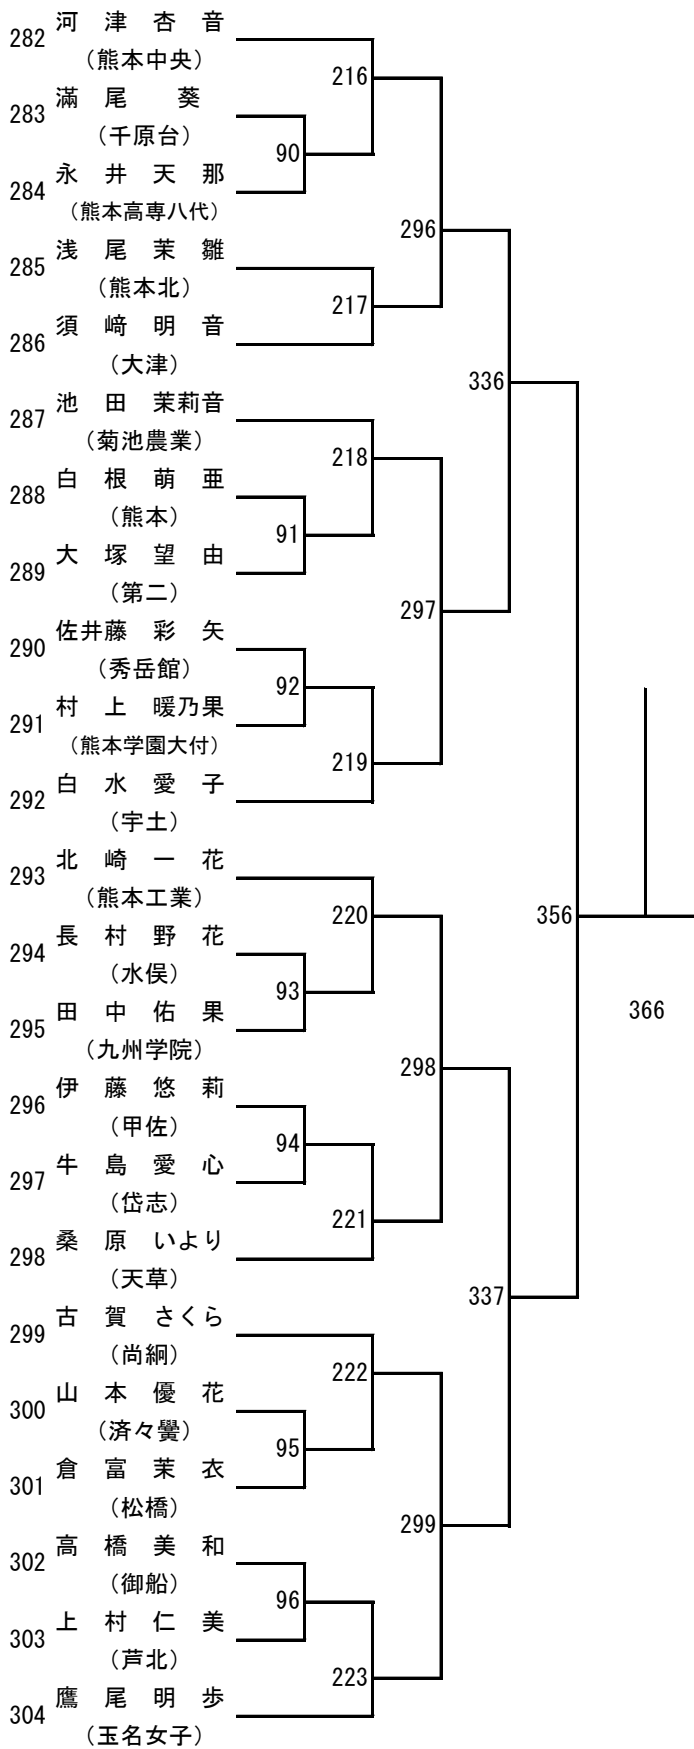

令和4年度 高校総体：バドミントン：男子団体

令和4年度 高校総体：バドミントン：女子団体

令和4年度 高校総体：バドミントン：男子ダブルス

第3ブロック

- 53 野田颯多・山下優二
(八代東)
- 54 蓑田つかさ・鶴戸千典
(天草拓心)
- 55 左藤和磨・馬場望
(北稜)
- 56 江藤豊貴・佐渡勇斗
(阿蘇中央)
- 57 梅木心・向山大翔
(熊本高専八代)
- 58 八木歩・香月悠佑
(小川工業)
- 59 米満大登・橋本直大
(東海大学星翔)
- 60 堀江透輝・原田康平
(上天草)
- 61 山口裕矢・西村泰聖
(熊本北)
- 62 高根颯太・益田陽翔
(九州学院)
- 63 林宏翔・山野友大
(菊池農業)
- 64 富岡春樹・成松佑亮
(甲佐)
- 65 喜多川凜斗・遠山歩夢
(八代清流)
- 66 松浦准哉・松崎和弘
(八代工業)
- 67 迫賢志朗・笹尾怜哉
(秀岳館)
- 68 松田直樹・興招寿斗
(鹿本商工)
- 69 佐田悠悟・水上昂延
(東稜)
- 70 岩木康太郎・沼田大知
(済々黌)
- 71 西岡帆希・中村漣
(熊本農業)
- 72 麻生晃希・辛島悠斗
(小国)
- 73 塩澤遥太・田尻壘
(宇土)
- 74 竹中透麻・大手陽介
(天草)
- 75 北風友介・前田遼稀
(熊本国府)
- 76 笹本高翔・山下聖翔
(鹿本)
- 77 村島歩夢・内田莉那
(八代農業・泉分)
- 78 益田慶之介・大谷達郎
(熊本学園大付)

令和4年度 高校総体：バドミントン：男子シングルス

第7ブロック

第8ブロック

第9ブロック

第10ブロック

第 11 ブロック

第 12 ブロック

第 13 ブロック

令和4年度 高校総体：バドミントン：女子シングルス

第3ブロック

第4ブロック

第5ブロック

第6ブロック

第7ブロック

第8ブロック

第9ブロック

第10ブロック

第 11 ブロック

第 12 ブロック

第 13 ブロック

第 14 ブロック

第 15 ブロック

第 16 ブロック