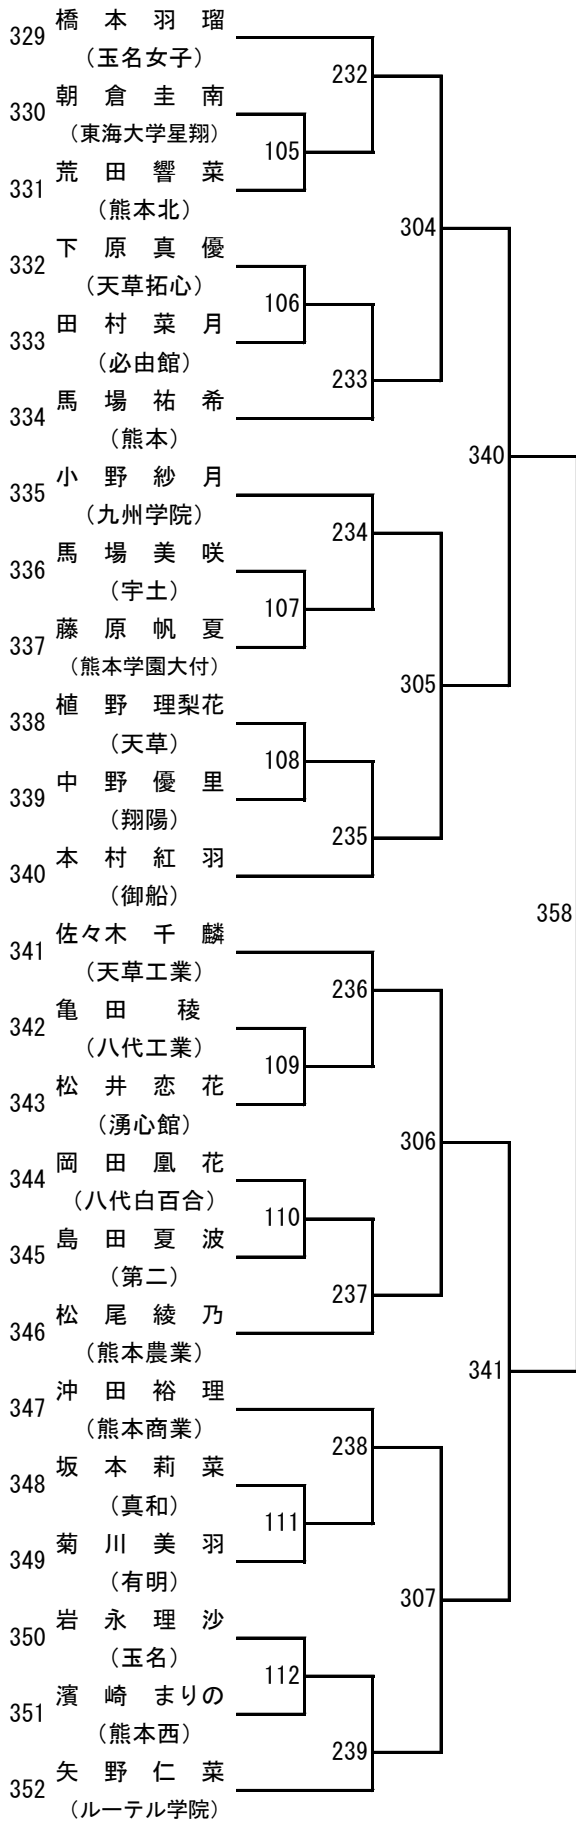

令和4年度 高校総体：バドミントン：男子団体

令和4年度 高校総体：バドミントン：女子団体

令和4年度 高校総体：バドミントン：男子ダブルス

第3ブロック

- 53 野田颯多・山下優二
(八代東)
- 54 蓑田つかさ・鶴戸千典
(天草拓心)
- 55 左藤和磨・馬場望
(北稜)
- 56 江藤豊貴・佐渡勇斗
(阿蘇中央)
- 57 梅木心・向山大翔
(熊本高専八代)
- 58 八木歩・香月悠佑
(小川工業)
- 59 米満大登・橋本直大
(東海大学星翔)
- 60 堀江透輝・原田康平
(上天草)
- 61 山口裕矢・西村泰聖
(熊本北)
- 62 高根颯太・益田陽翔
(九州学院)
- 63 林宏翔・山野友大
(菊池農業)
- 64 富岡春樹・成松佑亮
(甲佐)
- 65 喜多川凜斗・遠山歩夢
(八代清流)
- 66 松浦准哉・松崎和弘
(八代工業)
- 67 迫賢志朗・笹尾怜哉
(秀岳館)
- 68 松田直樹・興招寿斗
(鹿本商工)
- 69 佐田悠悟・水上昂延
(東稜)
- 70 岩木康太郎・沼田大知
(済々黌)
- 71 西岡帆希・中村漣
(熊本農業)
- 72 麻生晃希・辛島悠斗
(小国)
- 73 塩澤遥太・田尻壘
(宇土)
- 74 竹中透麻・大手陽介
(天草)
- 75 北風友介・前田遼稀
(熊本国府)
- 76 笹本高翔・山下聖翔
(鹿本)
- 77 村島歩夢・内田莉那
(八代農業・泉分)
- 78 益田慶之介・大谷達郎
(熊本学園大付)

令和4年度 高校総体：バドミントン：男子シングルス

第7ブロック

第8ブロック

第9ブロック

第10ブロック

第 11 ブロック

第 12 ブロック

第 13 ブロック

令和4年度 高校総体：バドミントン：女子シングルス

第3ブロック

第4ブロック

第5ブロック

第6ブロック

第7ブロック

第8ブロック

第9ブロック

第10ブロック

第 11 ブロック

第 12 ブロック

第 13 ブロック

第 14 ブロック

第 15 ブロック

第 16 ブロック