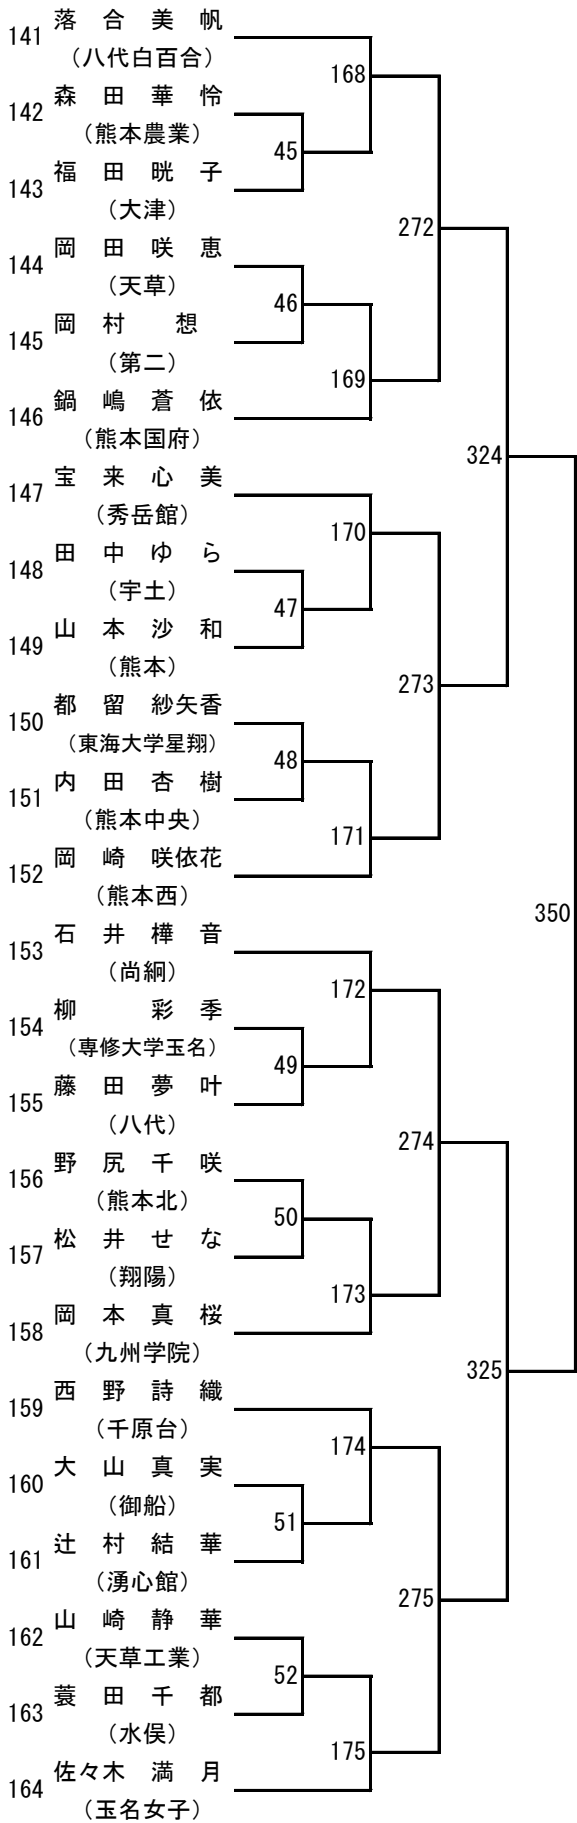

令和4年度 高校総体：バドミントン：男子団体

令和4年度 高校総体：バドミントン：女子団体

令和4年度 高校総体：バドミントン：男子ダブルス

第3ブロック

- 53 野田颯多・山下優二
(八代東)
- 54 蓑田つかさ・鶴戸千典
(天草拓心)
- 55 左藤和磨・馬場望
(北稜)
- 56 江藤豊貴・佐渡勇斗
(阿蘇中央)
- 57 梅木心・向山大翔
(熊本高専八代)
- 58 八木歩・香月悠佑
(小川工業)
- 59 米満大登・橋本直大
(東海大学星翔)
- 60 堀江透輝・原田康平
(上天草)
- 61 山口裕矢・西村泰聖
(熊本北)
- 62 高根颯太・益田陽翔
(九州学院)
- 63 林宏翔・山野友大
(菊池農業)
- 64 富岡春樹・成松佑亮
(甲佐)
- 65 喜多川凜斗・遠山歩夢
(八代清流)
- 66 松浦准哉・松崎和弘
(八代工業)
- 67 迫賢志朗・笹尾怜哉
(秀岳館)
- 68 松田直樹・興招寿斗
(鹿本商工)
- 69 佐田悠悟・水上昂延
(東稜)
- 70 岩木康太郎・沼田大知
(済々黌)
- 71 西岡帆希・中村漣
(熊本農業)
- 72 麻生晃希・辛島悠斗
(小国)
- 73 塩澤遥太・田尻壘
(宇土)
- 74 竹中透麻・大手陽介
(天草)
- 75 北風友介・前田遼稀
(熊本国府)
- 76 笹本高翔・山下聖翔
(鹿本)
- 77 村島歩夢・内田莉那
(八代農業・泉分)
- 78 益田慶之介・大谷達郎
(熊本学園大付)

令和4年度 高校総体：バドミントン：男子シングルス

第7ブロック

第8ブロック

第9ブロック

第10ブロック

第 11 ブロック

第 12 ブロック

第 13 ブロック

令和4年度 高校総体：バドミントン：女子シングルス

第3ブロック

第4ブロック

第5ブロック

第6ブロック

第7ブロック

第8ブロック

第9ブロック

第10ブロック

第 11 ブロック

第 12 ブロック

第 13 ブロック

第 14 ブロック

第 15 ブロック

第 16 ブロック