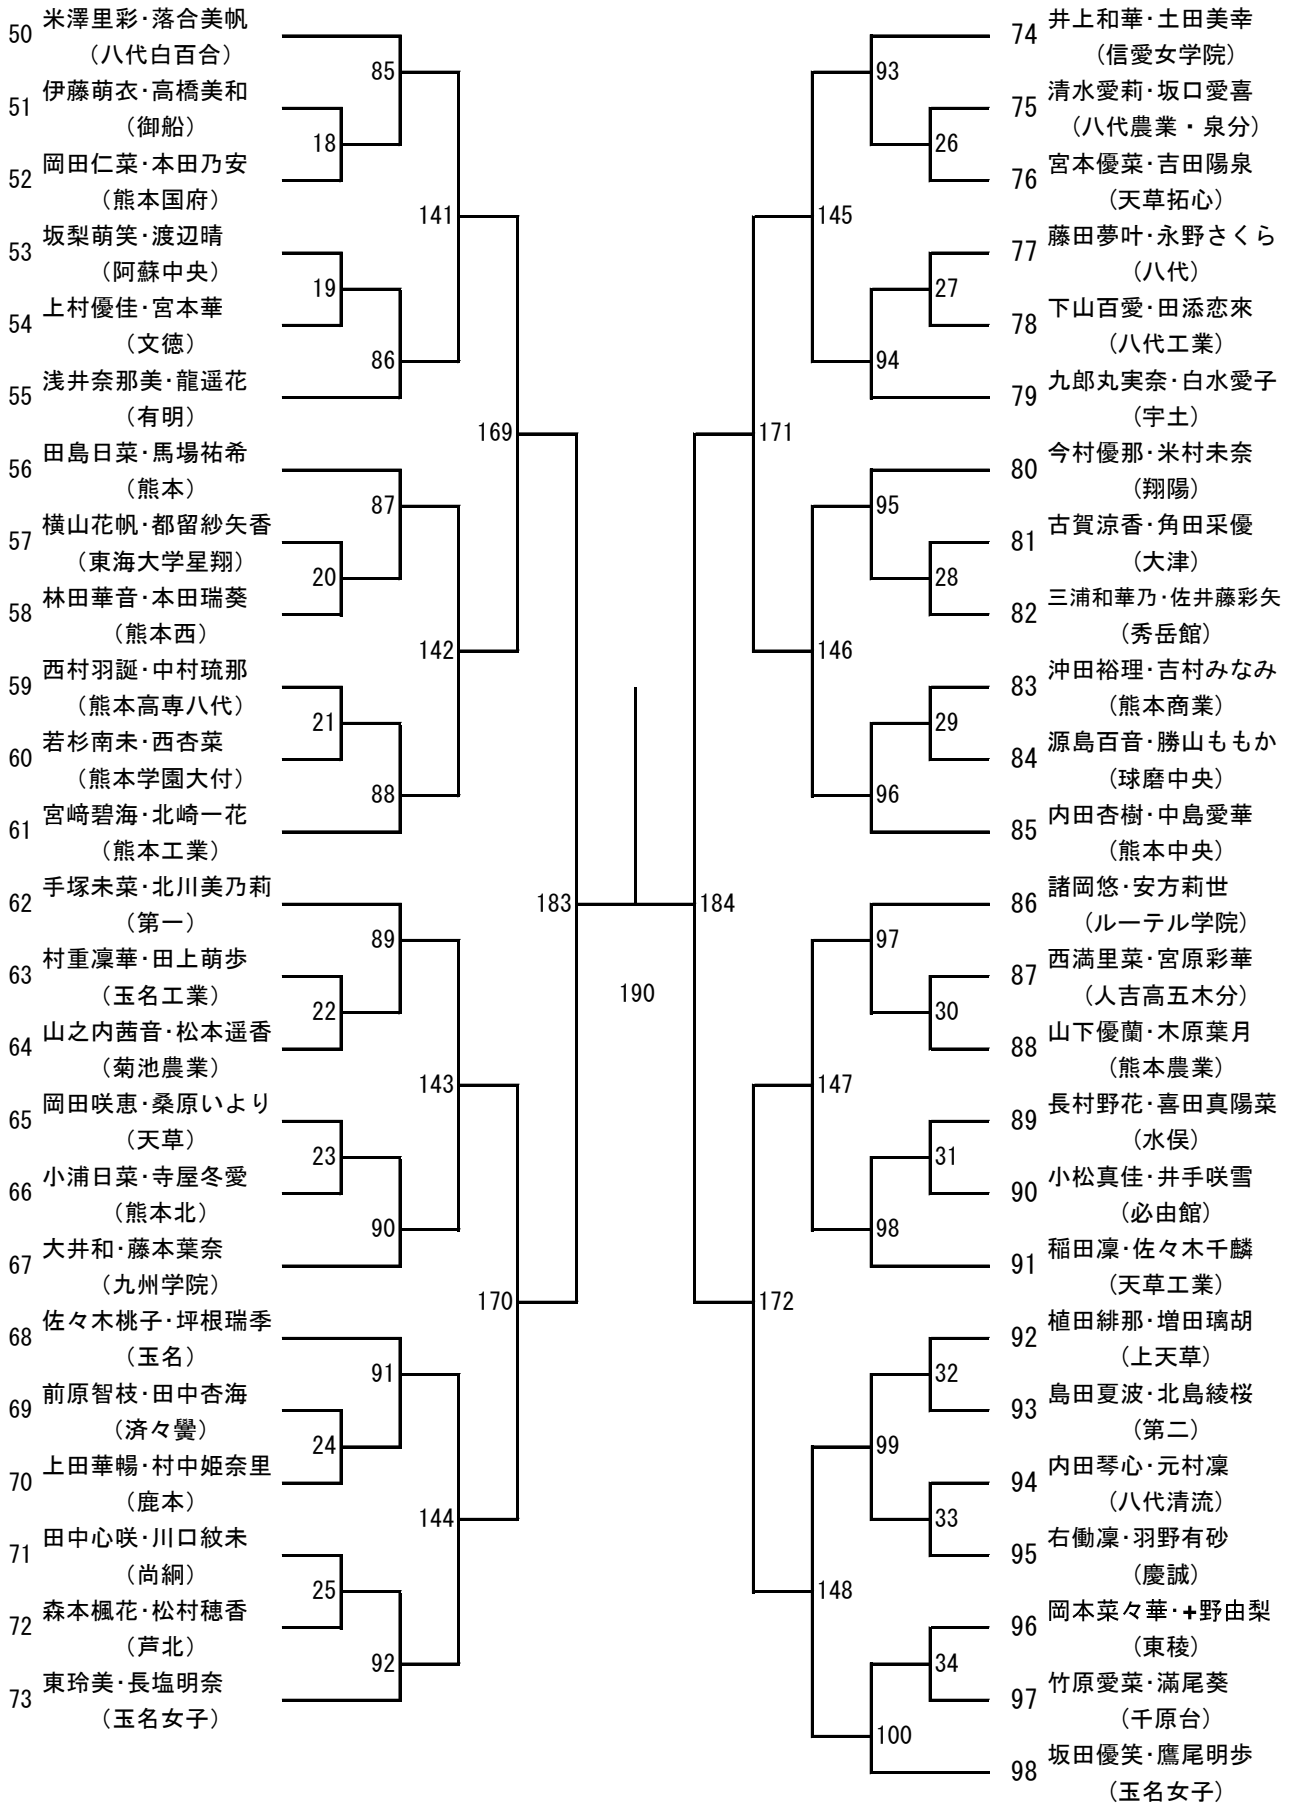

令和4年度 高校総体：バドミントン：男子シングルス

第7ブロック

第8ブロック

第9ブロック

第10ブロック

第 11 ブロック

第 12 ブロック

第 13 ブロック

第 14 ブロック

令和4年度 高校総体：バドミントン：女子ダブルス

第 3 ブロック

第 4 ブロック

第 5 ブロック

- 99 坂本涼夏・河津杏音
(熊本中央)
- 100 上井萌夢・坂之下羽瑠
(熊本商業)
- 101 岩崎紗世・橋村ひより
(熊本農業)
- 102 長塩幸奈・三輪柚夏
(城北)
- 103 松本菜・中山麻央
(天草工業)
- 104 立原倅愛・森下穂和美
(翔陽)
- 105 森田葵衣・下原真優
(天草拓心)
- 106 吉田華乃音・吉岡優香
(第二)
- 107 後藤妃奈・澤田真帆
(尚綱)
- 108 田上佑佳・松田苑愛
(北稜)
- 109 草野佑実・木村友香
(千原台)
- 110 武藤美南・国崎南奈
(熊本北)
- 111 宮田彩羽・有田晏菜
(八代清流)
- 112 荒田霞・松尾なみ
(信愛女学院)
- 113 北田華凜・伊波恋音
(東稜)
- 114 西上葵・赤星凜
(御船)
- 115 川崎羽香奈・大谷玲奈
(熊本工業)
- 116 野々口仁実・島田響希
(八代)
- 117 瀧上心花・村上暖乃果
(熊本学園大付)
- 118 鬼塚美侑・蓑田千都
(水俣)
- 119 坂口絢音・小野紗月
(九州学院)
- 120 穴見茉音・白石えみり
(高森)
- 121 井本李奈・荒川華穂
(球磨中央)
- 122 田口涼香・村上瑞季
(宇土)
- 123 西田光梨・松永柚葉
(玉名女子)