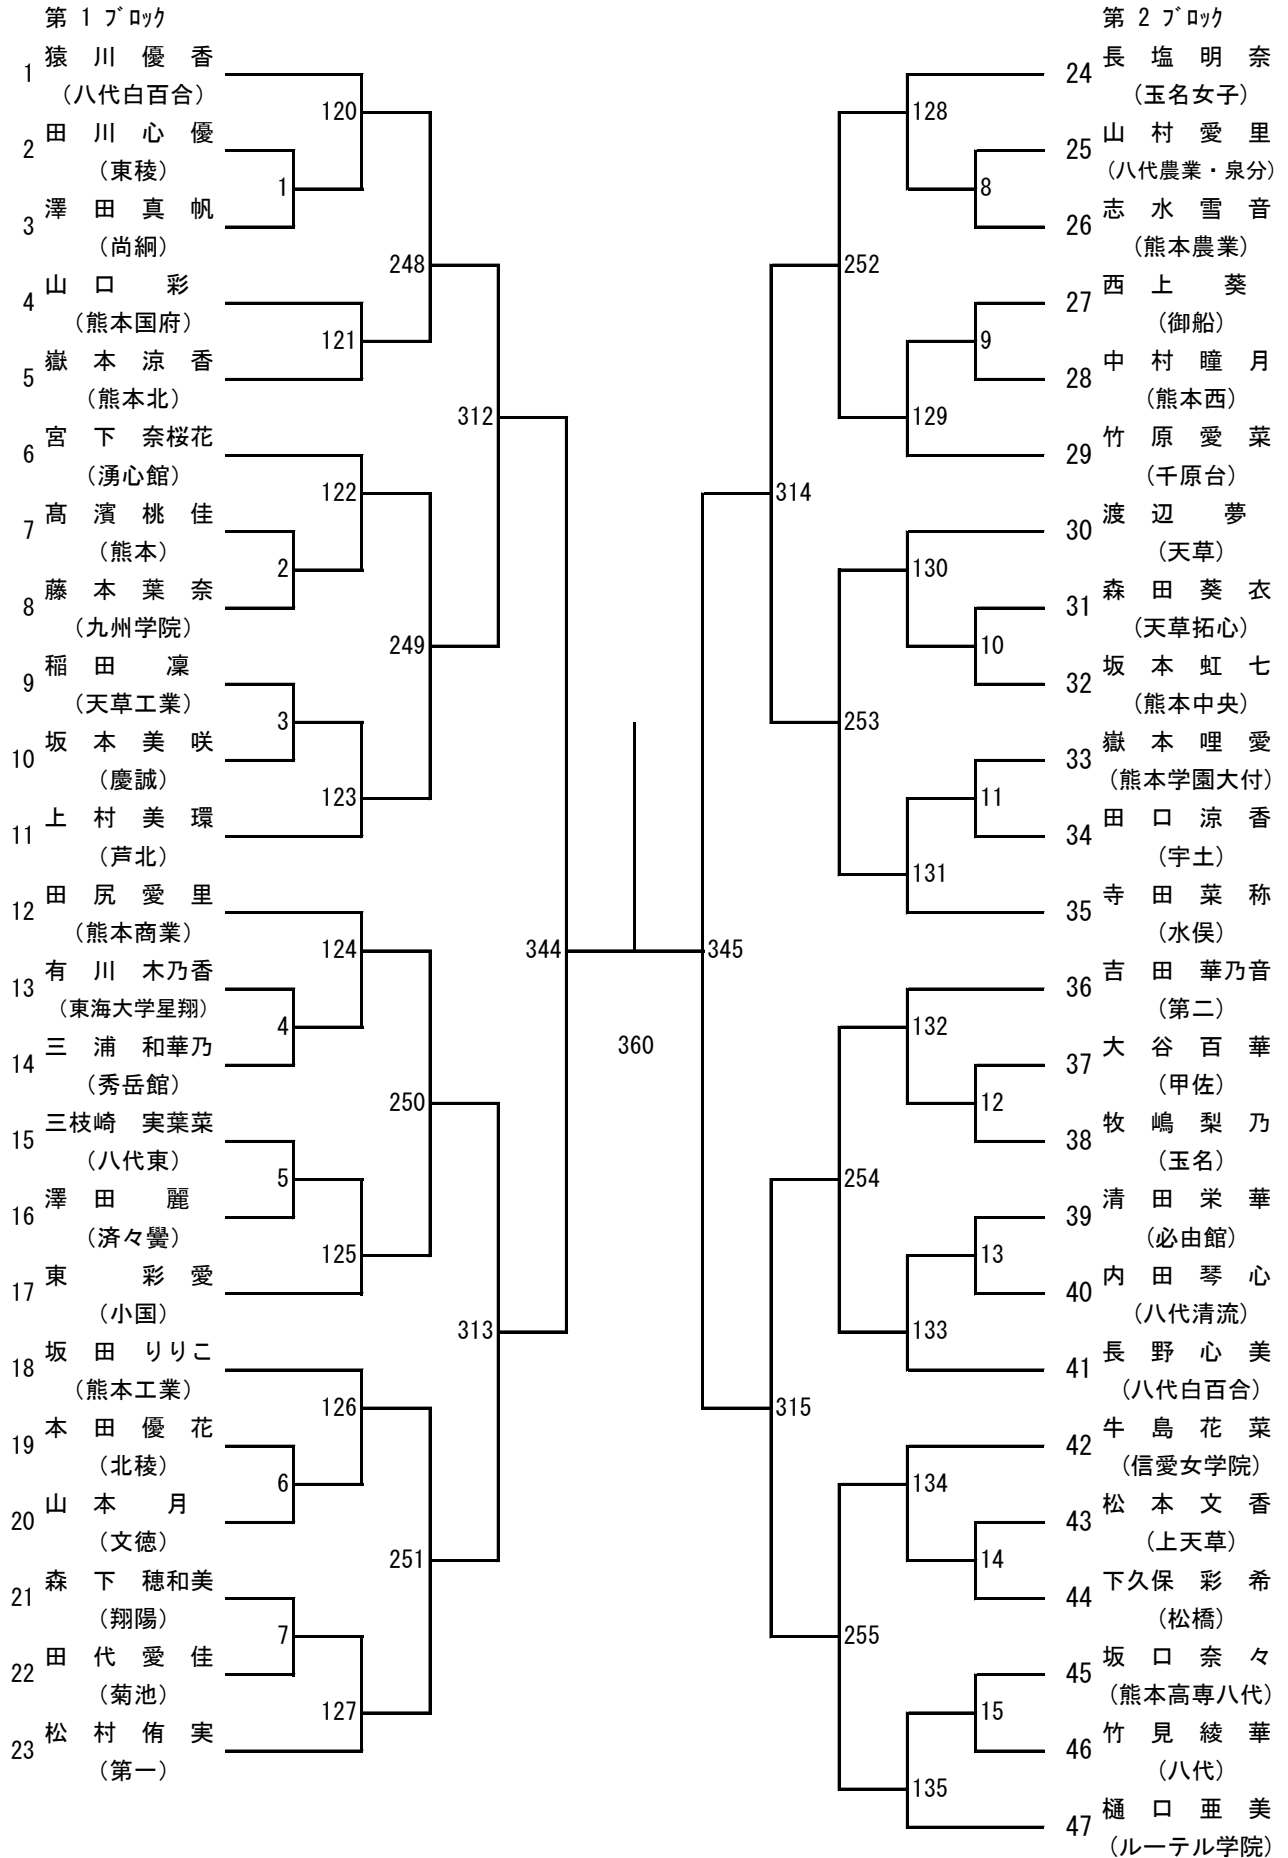

令和4年度 高校総体：バドミントン：女子シングルス