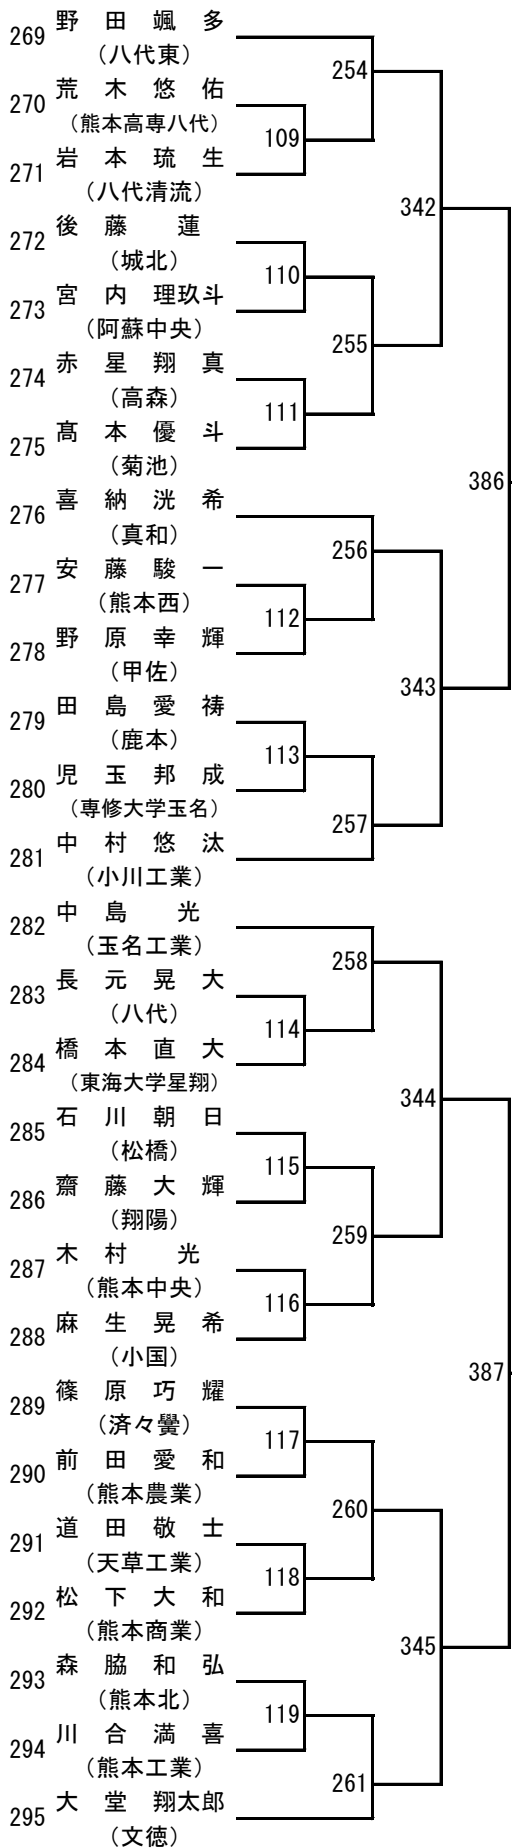

令和4年度 高校総体：バドミントン：男子団体

令和4年度 高校総体：バドミントン：女子団体

令和4年度 高校総体：バドミントン：男子ダブルス

第3ブロック

- 53 野田颯多・山下優二
(八代東)
- 54 蓑田つかさ・鶴戸千典
(天草拓心)
- 55 左藤和磨・馬場望
(北稜)
- 56 江藤豊貴・佐渡勇斗
(阿蘇中央)
- 57 梅木心・向山大翔
(熊本高専八代)
- 58 八木歩・香月悠佑
(小川工業)
- 59 米満大登・橋本直大
(東海大学星翔)
- 60 堀江透輝・原田康平
(上天草)
- 61 山口裕矢・西村泰聖
(熊本北)
- 62 高根颯太・益田陽翔
(九州学院)
- 63 林宏翔・山野友大
(菊池農業)
- 64 富岡春樹・成松佑亮
(甲佐)
- 65 喜多川凜斗・遠山歩夢
(八代清流)
- 66 松浦准哉・松崎和弘
(八代工業)
- 67 迫賢志朗・笹尾怜哉
(秀岳館)
- 68 松田直樹・興招寿斗
(鹿本商工)
- 69 佐田悠悟・水上昂延
(東稜)
- 70 岩木康太郎・沼田大知
(済々黌)
- 71 西岡帆希・中村漣
(熊本農業)
- 72 麻生晃希・辛島悠斗
(小国)
- 73 塩澤遥太・田尻壘
(宇土)
- 74 竹中透麻・大手陽介
(天草)
- 75 北風友介・前田遼稀
(熊本国府)
- 76 笹本高翔・山下聖翔
(鹿本)
- 77 村島歩夢・内田莉那
(八代農業・泉分)
- 78 益田慶之介・大谷達郎
(熊本学園大付)

第4ブロック

- 79 大堂翔太郎・布田和弥
(文徳)
- 80 中島竜太・水上凌太郎
(必由館)
- 81 細木拓磨・古閑蒼人
(大津)
- 82 本田蒼依・米倉凌平
(第一)
- 83 柴崎大聖・松永碧斗
(有明)
- 84 柴里遥・小川凜太郎
(熊本)
- 85 和田宇浩・丸山雄大
(玉名)
- 86 平詩道・宮本康平
(御船)
- 87 高本優斗・本田龍昇
(菊池)
- 88 清田聡真・高田颯志
(玉名工業)
- 89 木元陽奈太・鶴戸西蓮
(第二)
- 90 山本響生・嶋津隼哉
(熊本商業)
- 91 田上晃聖・長尾和紀
(熊本中央)
- 92 鶴田柁人・廣松滉貴
(熊本工業)
- 93 小坂宗太郎・長濱優叶
(水俣)
- 94 山崎羽琉・高木翔
(千原台)
- 95 児玉邦成・手島大介
(専修大学玉名)
- 96 西田捷人・早崎智大
(天草工業)
- 97 下園徠惶・吉田優人
(芦北)
- 98 大関爽太・江藤智哉
(熊本西)
- 99 内山晃太・平川皓生
(城北)
- 100 山元恒輝・山元寛斗
(八代)
- 101 工藤勇哉・赤星翔真
(高森)
- 102 並木義貴・松本光生
(慶誠)
- 103 秋山琉空・田口真吾
(翔陽)
- 104 大森晶野信・佐藤蒼馬
(八代東)

令和4年度 高校総体：バドミントン：男子シングルス

第7ブロック

第8ブロック

第9ブロック

第10ブロック

第 11 ブロック

第 12 ブロック

第 13 ブロック

第 14 ブロック

令和4年度 高校総体：バドミントン：女子ダブルス

第 3 ブロック

第 4 ブロック

第 5 ブロック

- 99 坂本涼夏・河津杏音
(熊本中央)
- 100 上井萌夢・坂之下羽瑠
(熊本商業)
- 101 岩崎紗世・橋村ひより
(熊本農業)
- 102 長塩幸奈・三輪柚夏
(城北)
- 103 松本菜・中山麻央
(天草工業)
- 104 立原倅愛・森下穂和美
(翔陽)
- 105 森田葵衣・下原真優
(天草拓心)
- 106 吉田華乃音・吉岡優香
(第二)
- 107 後藤妃奈・澤田真帆
(尚綱)
- 108 田上佑佳・松田苑愛
(北稜)
- 109 草野佑実・木村友香
(千原台)
- 110 武藤美南・国崎南奈
(熊本北)
- 111 宮田彩羽・有田晏菜
(八代清流)
- 112 荒田霞・松尾なみ
(信愛女学院)
- 113 北田華凜・伊波恋音
(東稜)
- 114 西上葵・赤星凜
(御船)
- 115 川崎羽香奈・大谷玲奈
(熊本工業)
- 116 野々口仁実・島田響希
(八代)
- 117 瀧上心花・村上暖乃果
(熊本学園大付)
- 118 鬼塚美侑・蓑田千都
(水俣)
- 119 坂口絢音・小野紗月
(九州学院)
- 120 穴見茉音・白石えみり
(高森)
- 121 井本李奈・荒川華穂
(球磨中央)
- 122 田口涼香・村上瑞季
(宇土)
- 123 西田光梨・松永柚葉
(玉名女子)