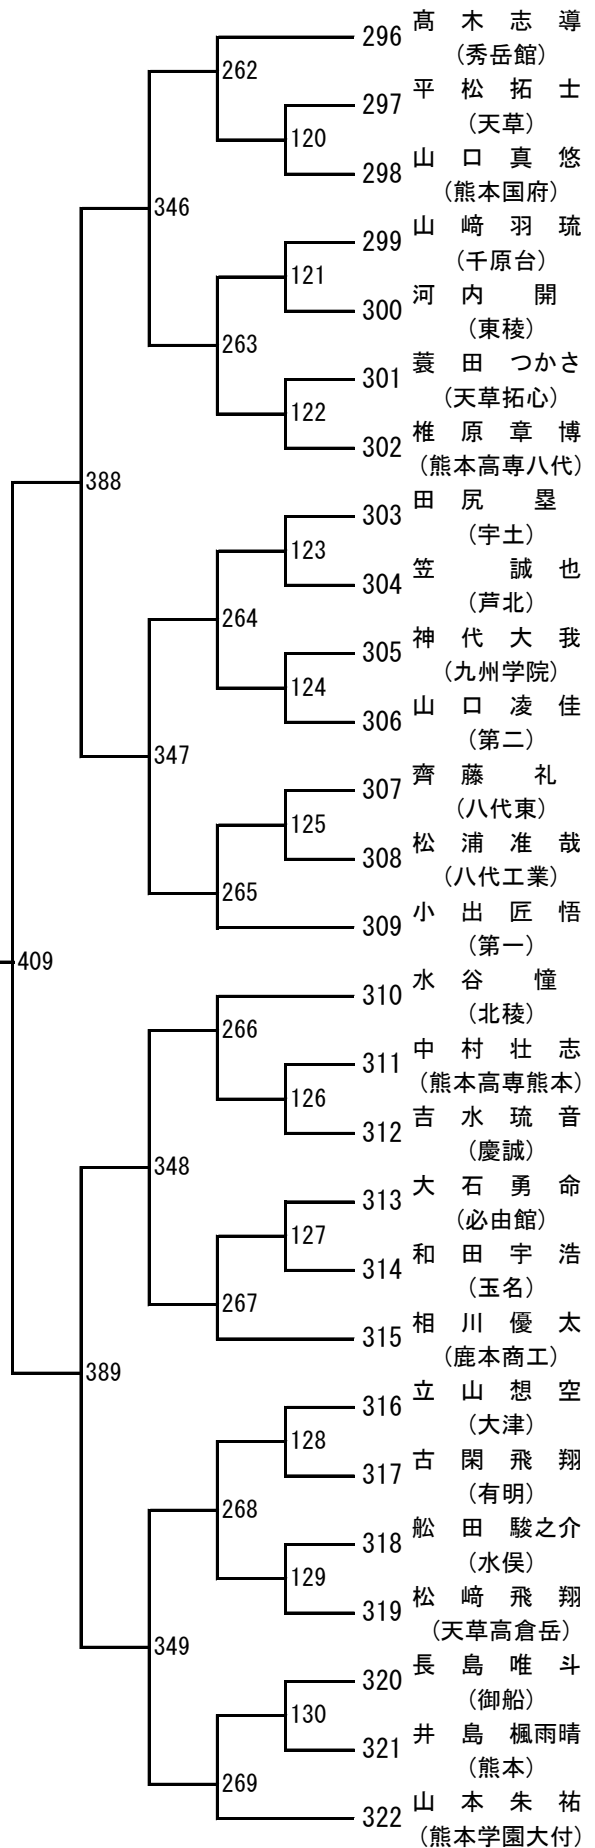

令和4年度 高校総体：バドミントン：男子団体

令和4年度 高校総体：バドミントン：女子団体

令和4年度 高校総体：バドミントン：男子ダブルス

第3ブロック

- 53 野田颯多・山下優二
(八代東)
- 54 蓑田つかさ・鶴戸千典
(天草拓心)
- 55 左藤和磨・馬場望
(北稜)
- 56 江藤豊貴・佐渡勇斗
(阿蘇中央)
- 57 梅木心・向山大翔
(熊本高専八代)
- 58 八木歩・香月悠佑
(小川工業)
- 59 米満大登・橋本直大
(東海大学星翔)
- 60 堀江透輝・原田康平
(上天草)
- 61 山口裕矢・西村泰聖
(熊本北)
- 62 高根颯太・益田陽翔
(九州学院)
- 63 林宏翔・山野友大
(菊池農業)
- 64 富岡春樹・成松佑亮
(甲佐)
- 65 喜多川凜斗・遠山歩夢
(八代清流)
- 66 松浦准哉・松崎和弘
(八代工業)
- 67 迫賢志朗・笹尾怜哉
(秀岳館)
- 68 松田直樹・興招寿斗
(鹿本商工)
- 69 佐田悠悟・水上昂延
(東稜)
- 70 岩木康太郎・沼田大知
(済々黌)
- 71 西岡帆希・中村漣
(熊本農業)
- 72 麻生晃希・辛島悠斗
(小国)
- 73 塩澤遥太・田尻壘
(宇土)
- 74 竹中透麻・大手陽介
(天草)
- 75 北風友介・前田遼稀
(熊本国府)
- 76 笹本高翔・山下聖翔
(鹿本)
- 77 村島歩夢・内田莉那
(八代農業・泉分)
- 78 益田慶之介・大谷達郎
(熊本学園大付)

第4ブロック

- 79 大堂翔太郎・布田和弥
(文徳)
- 80 中島竜太・水上凌太郎
(必由館)
- 81 細木拓磨・古閑蒼人
(大津)
- 82 本田蒼依・米倉凌平
(第一)
- 83 柴崎大聖・松永碧斗
(有明)
- 84 柴里遥・小川凜太郎
(熊本)
- 85 和田宇浩・丸山雄大
(玉名)
- 86 平詩道・宮本康平
(御船)
- 87 高本優斗・本田龍昇
(菊池)
- 88 清田聡真・高田颯志
(玉名工業)
- 89 木元陽奈太・鶴戸西蓮
(第二)
- 90 山本響生・嶋津隼哉
(熊本商業)
- 91 田上晃聖・長尾和紀
(熊本中央)
- 92 鶴田柁人・廣松滉貴
(熊本工業)
- 93 小坂宗太郎・長濱優叶
(水俣)
- 94 山崎羽琉・高木翔
(千原台)
- 95 児玉邦成・手島大介
(専修大学玉名)
- 96 西田捷人・早崎智大
(天草工業)
- 97 下園徠惶・吉田優人
(芦北)
- 98 大関爽太・江藤智哉
(熊本西)
- 99 内山晃太・平川皓生
(城北)
- 100 山元恒輝・山元寛斗
(八代)
- 101 工藤勇哉・赤星翔真
(高森)
- 102 並木義貴・松本光生
(慶誠)
- 103 秋山琉空・田口真吾
(翔陽)
- 104 大森晶野信・佐藤蒼馬
(八代東)

令和4年度 高校総体：バドミントン：男子シングルス

第7ブロック

第8ブロック

第9ブロック

第10ブロック

第 11 ブロック

第 12 ブロック

第 13 ブロック

第 14 ブロック

令和4年度 高校総体：バドミントン：女子ダブルス

第 3 ブロック

第 4 ブロック

第 5 ブロック

- 99 坂本涼夏・河津杏音
(熊本中央)
- 100 上井萌夢・坂之下羽瑠
(熊本商業)
- 101 岩崎紗世・橋村ひより
(熊本農業)
- 102 長塩幸奈・三輪柚夏
(城北)
- 103 松本菜・中山麻央
(天草工業)
- 104 立原倅愛・森下穂和美
(翔陽)
- 105 森田葵衣・下原真優
(天草拓心)
- 106 吉田華乃音・吉岡優香
(第二)
- 107 後藤妃奈・澤田真帆
(尚綱)
- 108 田上佑佳・松田苑愛
(北稜)
- 109 草野佑実・木村友香
(千原台)
- 110 武藤美南・国崎南奈
(熊本北)
- 111 宮田彩羽・有田晏菜
(八代清流)
- 112 荒田霞・松尾なみ
(信愛女学院)
- 113 北田華凜・伊波恋音
(東稜)
- 114 西上葵・赤星凜
(御船)
- 115 川崎羽香奈・大谷玲奈
(熊本工業)
- 116 野々口仁実・島田響希
(八代)
- 117 瀧上心花・村上暖乃果
(熊本学園大付)
- 118 鬼塚美侑・蓑田千都
(水俣)
- 119 坂口絢音・小野紗月
(九州学院)
- 120 穴見茉音・白石えみり
(高森)
- 121 井本李奈・荒川華穂
(球磨中央)
- 122 田口涼香・村上瑞季
(宇土)
- 123 西田光梨・松永柚葉
(玉名女子)