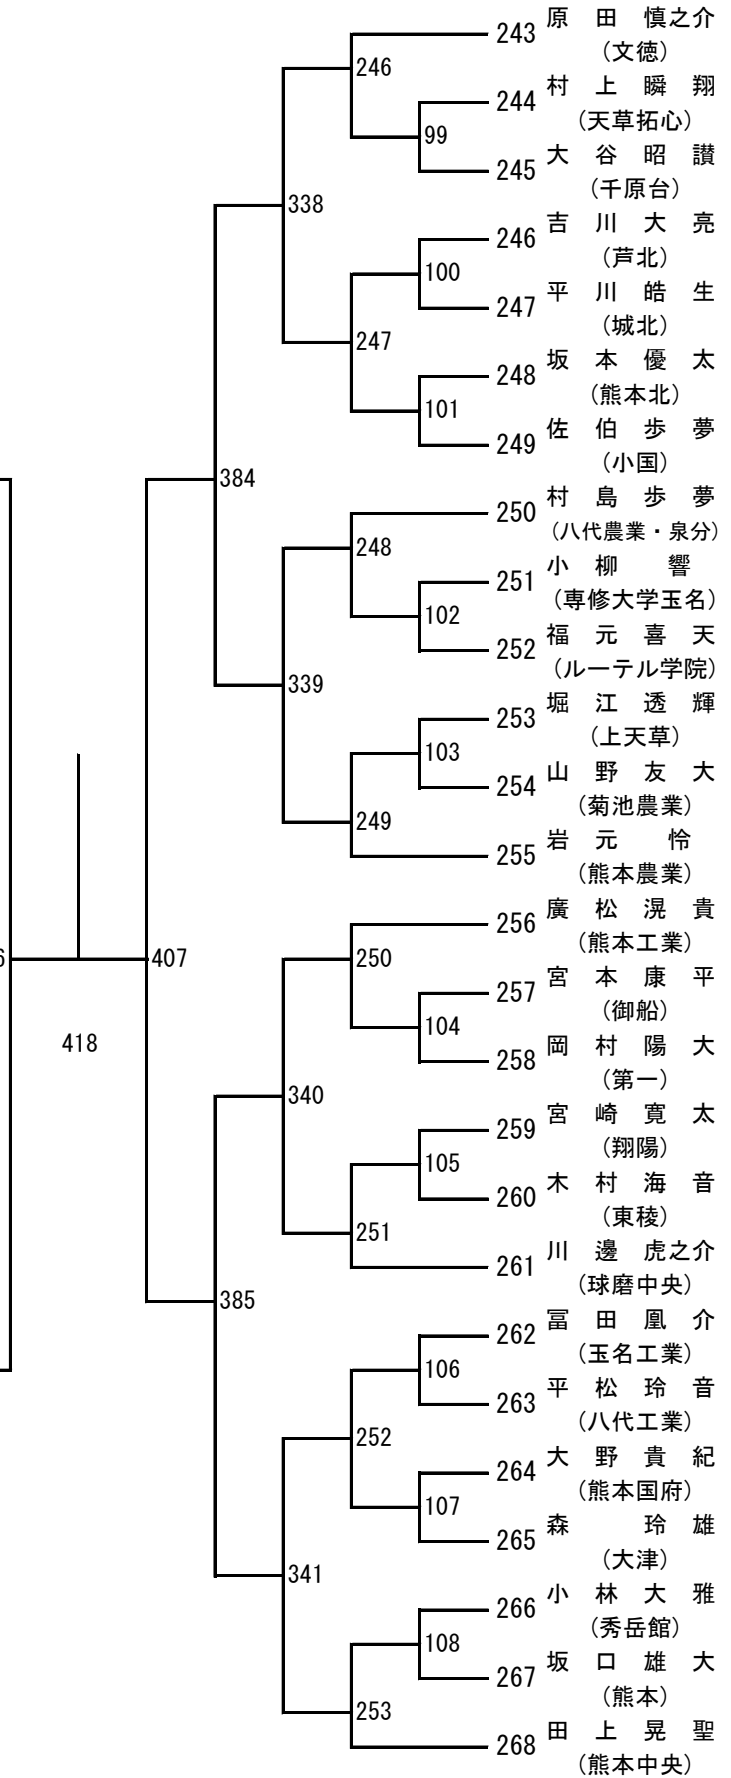

令和4年度 高校総体：バドミントン：男子団体

令和4年度 高校総体：バドミントン：女子団体

令和4年度 高校総体：バドミントン：男子ダブルス

第3ブロック

- 53 野田颯多・山下優二
(八代東)
- 54 蓑田つかさ・鶴戸千典
(天草拓心)
- 55 左藤和磨・馬場望
(北稜)
- 56 江藤豊貴・佐渡勇斗
(阿蘇中央)
- 57 梅木心・向山大翔
(熊本高専八代)
- 58 八木歩・香月悠佑
(小川工業)
- 59 米満大登・橋本直大
(東海大学星翔)
- 60 堀江透輝・原田康平
(上天草)
- 61 山口裕矢・西村泰聖
(熊本北)
- 62 高根颯太・益田陽翔
(九州学院)
- 63 林宏翔・山野友大
(菊池農業)
- 64 富岡春樹・成松佑亮
(甲佐)
- 65 喜多川凜斗・遠山歩夢
(八代清流)
- 66 松浦准哉・松崎和弘
(八代工業)
- 67 迫賢志朗・笹尾怜哉
(秀岳館)
- 68 松田直樹・興招寿斗
(鹿本商工)
- 69 佐田悠悟・水上昂延
(東稜)
- 70 岩木康太郎・沼田大知
(済々黌)
- 71 西岡帆希・中村漣
(熊本農業)
- 72 麻生晃希・辛島悠斗
(小国)
- 73 塩澤遥太・田尻壘
(宇土)
- 74 竹中透麻・大手陽介
(天草)
- 75 北風友介・前田遼稀
(熊本国府)
- 76 笹本高翔・山下聖翔
(鹿本)
- 77 村島歩夢・内田莉那
(八代農業・泉分)
- 78 益田慶之介・大谷達郎
(熊本学園大付)

令和4年度 高校総体：バドミントン：男子シングルス

第7ブロック

第8ブロック

第9ブロック

第10ブロック

第 11 ブロック

第 12 ブロック

第 13 ブロック

第 14 ブロック

令和4年度 高校総体：バドミントン：女子ダブルス

第 3 ブロック

第 4 ブロック

第 5 ブロック

- 99 坂本涼夏・河津杏音
(熊本中央)
- 100 上井萌夢・坂之下羽瑠
(熊本商業)
- 101 岩崎紗世・橋村ひより
(熊本農業)
- 102 長塩幸奈・三輪柚夏
(城北)
- 103 松本菜・中山麻央
(天草工業)
- 104 立原倅愛・森下穂和美
(翔陽)
- 105 森田葵衣・下原真優
(天草拓心)
- 106 吉田華乃音・吉岡優香
(第二)
- 107 後藤妃奈・澤田真帆
(尚綱)
- 108 田上佑佳・松田苑愛
(北稜)
- 109 草野佑実・木村友香
(千原台)
- 110 武藤美南・国崎南奈
(熊本北)
- 111 宮田彩羽・有田晏菜
(八代清流)
- 112 荒田霞・松尾なみ
(信愛女学院)
- 113 北田華凜・伊波恋音
(東稜)
- 114 西上葵・赤星凜
(御船)
- 115 川崎羽香奈・大谷玲奈
(熊本工業)
- 116 野々口仁実・島田響希
(八代)
- 117 瀧上心花・村上暖乃果
(熊本学園大付)
- 118 鬼塚美侑・蓑田千都
(水俣)
- 119 坂口絢音・小野紗月
(九州学院)
- 120 穴見茉音・白石えみり
(高森)
- 121 井本李奈・荒川華穂
(球磨中央)
- 122 田口涼香・村上瑞季
(宇土)
- 123 西田光梨・松永柚葉
(玉名女子)