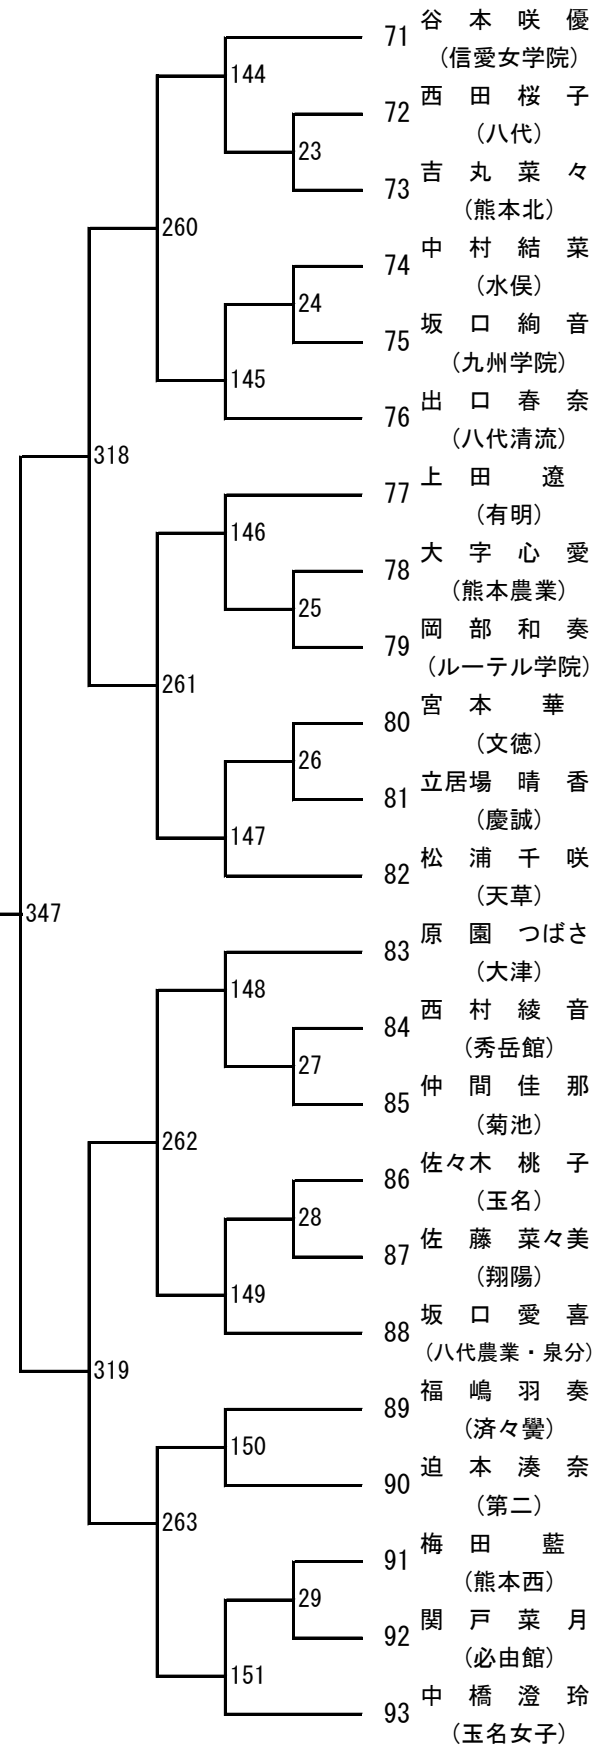

令和4年度 高校総体：バドミントン：男子団体

令和4年度 高校総体：バドミントン：女子団体

令和4年度 高校総体：バドミントン：男子ダブルス

第3ブロック

- 53 野田颯多・山下優二
(八代東)
- 54 蓑田つかさ・鶴戸千典
(天草拓心)
- 55 左藤和磨・馬場望
(北稜)
- 56 江藤豊貴・佐渡勇斗
(阿蘇中央)
- 57 梅木心・向山大翔
(熊本高専八代)
- 58 八木歩・香月悠佑
(小川工業)
- 59 米満大登・橋本直大
(東海大学星翔)
- 60 堀江透輝・原田康平
(上天草)
- 61 山口裕矢・西村泰聖
(熊本北)
- 62 高根颯太・益田陽翔
(九州学院)
- 63 林宏翔・山野友大
(菊池農業)
- 64 富岡春樹・成松佑亮
(甲佐)
- 65 喜多川凜斗・遠山歩夢
(八代清流)
- 66 松浦准哉・松崎和弘
(八代工業)
- 67 迫賢志朗・笹尾怜哉
(秀岳館)
- 68 松田直樹・興招寿斗
(鹿本商工)
- 69 佐田悠悟・水上昂延
(東稜)
- 70 岩木康太郎・沼田大知
(済々黌)
- 71 西岡帆希・中村漣
(熊本農業)
- 72 麻生晃希・辛島悠斗
(小国)
- 73 塩澤遥太・田尻壘
(宇土)
- 74 竹中透麻・大手陽介
(天草)
- 75 北風友介・前田遼稀
(熊本国府)
- 76 笹本高翔・山下聖翔
(鹿本)
- 77 村島歩夢・内田莉那
(八代農業・泉分)
- 78 益田慶之介・大谷達郎
(熊本学園大付)

令和4年度 高校総体：バドミントン：男子シングルス

第7ブロック

第8ブロック

第9ブロック

第10ブロック

第 11 ブロック

第 12 ブロック

第 13 ブロック

第 14 ブロック

令和4年度 高校総体：バドミントン：女子ダブルス

第 3 ブロック

第 4 ブロック

第 5 ブロック

- 99 坂本涼夏・河津杏音
(熊本中央)
- 100 上井萌夢・坂之下羽瑠
(熊本商業)
- 101 岩崎紗世・橋村ひより
(熊本農業)
- 102 長塩幸奈・三輪柚夏
(城北)
- 103 松本菜・中山麻央
(天草工業)
- 104 立原倅愛・森下穂和美
(翔陽)
- 105 森田葵衣・下原真優
(天草拓心)
- 106 吉田華乃音・吉岡優香
(第二)
- 107 後藤妃奈・澤田真帆
(尚綱)
- 108 田上佑佳・松田苑愛
(北稜)
- 109 草野佑実・木村友香
(千原台)
- 110 武藤美南・国崎南奈
(熊本北)
- 111 宮田彩羽・有田晏菜
(八代清流)
- 112 荒田霞・松尾なみ
(信愛女学院)
- 113 北田華凜・伊波恋音
(東稜)
- 114 西上葵・赤星凜
(御船)
- 115 川崎羽香奈・大谷玲奈
(熊本工業)
- 116 野々口仁実・島田響希
(八代)
- 117 瀧上心花・村上暖乃果
(熊本学園大付)
- 118 鬼塚美侑・蓑田千都
(水俣)
- 119 坂口絢音・小野紗月
(九州学院)
- 120 穴見茉音・白石えみり
(高森)
- 121 井本李奈・荒川華穂
(球磨中央)
- 122 田口涼香・村上瑞季
(宇土)
- 123 西田光梨・松永柚葉
(玉名女子)

令和4年度 高校総体：バドミントン：女子シングルス

第3ブロック

第4ブロック

第5ブロック

第6ブロック

第7ブロック

第8ブロック

第9ブロック