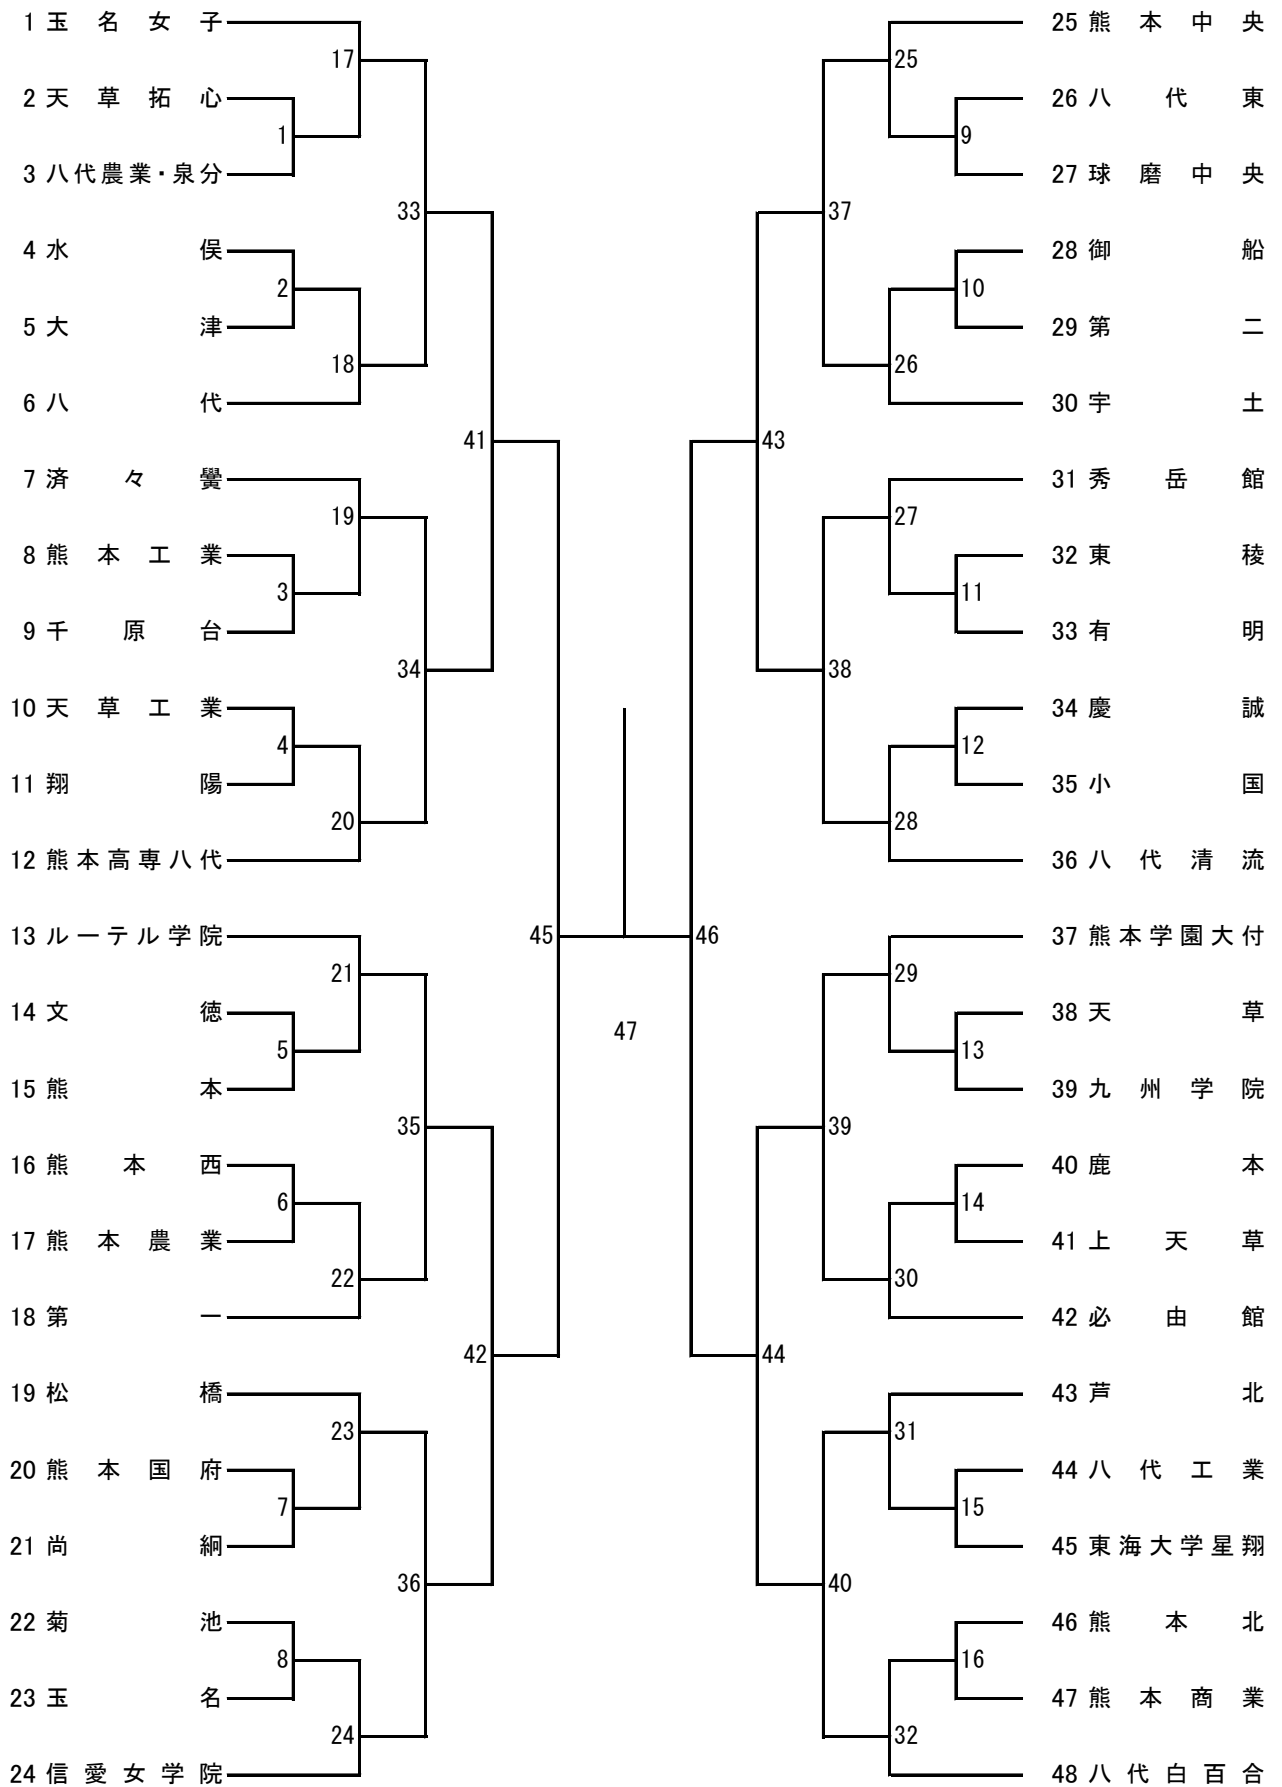

令和4年度 高校総体：バドミントン：男子団体

令和4年度 高校総体：バドミントン：女子団体

令和4年度 高校総体：バドミントン：男子ダブルス

第3ブロック

- 53 野田颯多・山下優二
(八代東)
- 54 蓑田つかさ・鶴戸千典
(天草拓心)
- 55 左藤和磨・馬場望
(北稜)
- 56 江藤豊貴・佐渡勇斗
(阿蘇中央)
- 57 梅木心・向山大翔
(熊本高専八代)
- 58 八木歩・香月悠佑
(小川工業)
- 59 米満大登・橋本直大
(東海大学星翔)
- 60 堀江透輝・原田康平
(上天草)
- 61 山口裕矢・西村泰聖
(熊本北)
- 62 高根颯太・益田陽翔
(九州学院)
- 63 林宏翔・山野友大
(菊池農業)
- 64 富岡春樹・成松佑亮
(甲佐)
- 65 喜多川凜斗・遠山歩夢
(八代清流)
- 66 松浦准哉・松崎和弘
(八代工業)
- 67 迫賢志朗・笹尾怜哉
(秀岳館)
- 68 松田直樹・興招寿斗
(鹿本商工)
- 69 佐田悠悟・水上昂延
(東稜)
- 70 岩木康太郎・沼田大知
(済々黌)
- 71 西岡帆希・中村漣
(熊本農業)
- 72 麻生晃希・辛島悠斗
(小国)
- 73 塩澤遥太・田尻壘
(宇土)
- 74 竹中透麻・大手陽介
(天草)
- 75 北風友介・前田遼稀
(熊本国府)
- 76 笹本高翔・山下聖翔
(鹿本)
- 77 村島歩夢・内田莉那
(八代農業・泉分)
- 78 益田慶之介・大谷達郎
(熊本学園大付)