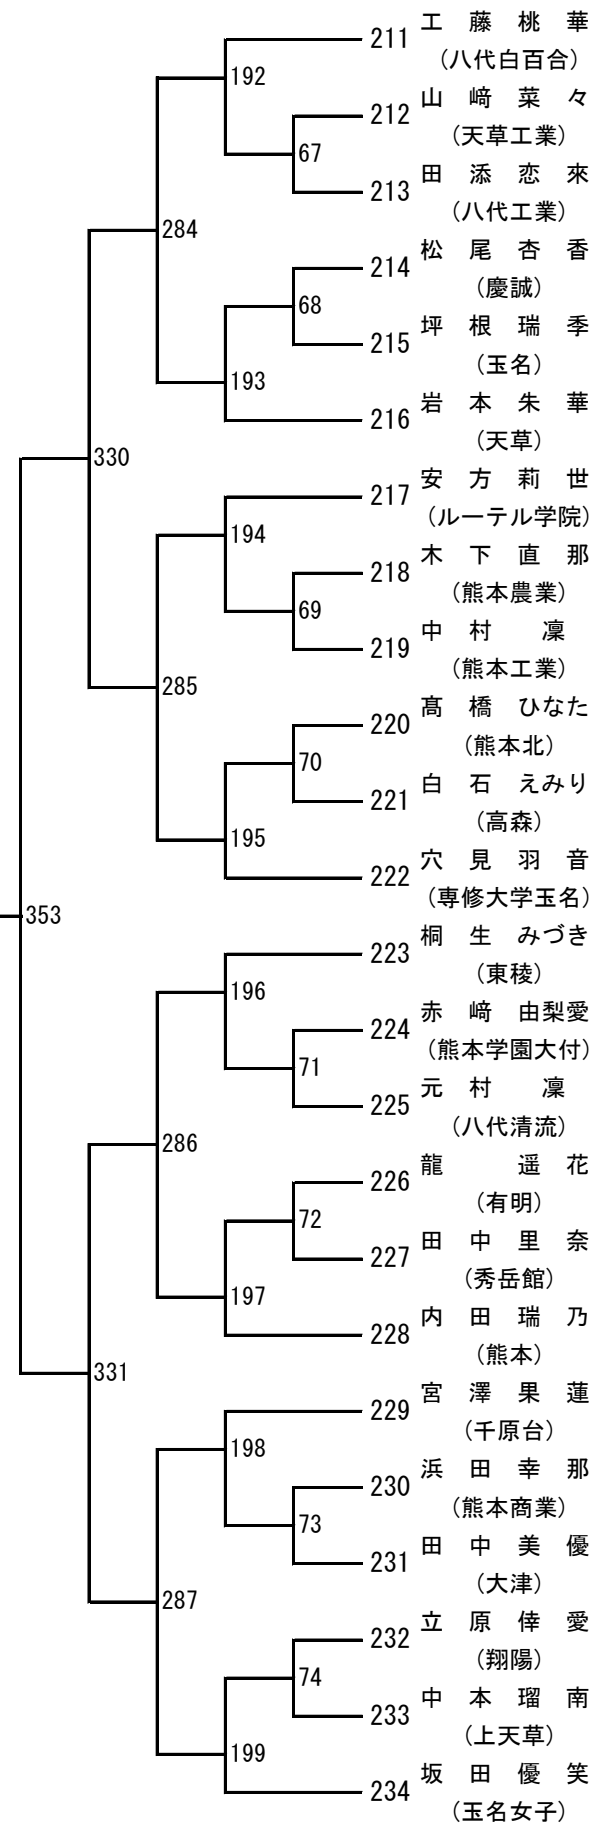

令和4年度 高校総体：バドミントン：男子団体

令和4年度 高校総体：バドミントン：女子団体

令和4年度 高校総体：バドミントン：男子ダブルス

第3ブロック

- 53 野田颯多・山下優二
(八代東)
- 54 蓑田つかさ・鶴戸千典
(天草拓心)
- 55 左藤和磨・馬場望
(北稜)
- 56 江藤豊貴・佐渡勇斗
(阿蘇中央)
- 57 梅木心・向山大翔
(熊本高専八代)
- 58 八木歩・香月悠佑
(小川工業)
- 59 米満大登・橋本直大
(東海大学星翔)
- 60 堀江透輝・原田康平
(上天草)
- 61 山口裕矢・西村泰聖
(熊本北)
- 62 高根颯太・益田陽翔
(九州学院)
- 63 林宏翔・山野友大
(菊池農業)
- 64 富岡春樹・成松佑亮
(甲佐)
- 65 喜多川凜斗・遠山歩夢
(八代清流)
- 66 松浦准哉・松崎和弘
(八代工業)
- 67 迫賢志朗・笹尾怜哉
(秀岳館)
- 68 松田直樹・興招寿斗
(鹿本商工)
- 69 佐田悠悟・水上昂延
(東稜)
- 70 岩木康太郎・沼田大知
(済々黌)
- 71 西岡帆希・中村漣
(熊本農業)
- 72 麻生晃希・辛島悠斗
(小国)
- 73 塩澤遥太・田尻壘
(宇土)
- 74 竹中透麻・大手陽介
(天草)
- 75 北風友介・前田遼稀
(熊本国府)
- 76 笹本高翔・山下聖翔
(鹿本)
- 77 村島歩夢・内田莉那
(八代農業・泉分)
- 78 益田慶之介・大谷達郎
(熊本学園大付)

令和4年度 高校総体：バドミントン：男子シングルス

第7ブロック

第8ブロック

第9ブロック

第10ブロック

第 11 ブロック

第 12 ブロック

第 13 ブロック

令和4年度 高校総体：バドミントン：女子シングルス

第3ブロック

第4ブロック

第5ブロック

第6ブロック

第7ブロック

第8ブロック

第9ブロック

第10ブロック

第 11 ブロック

第 12 ブロック

第 13 ブロック

第 14 ブロック

第 15 ブロック

第 16 ブロック