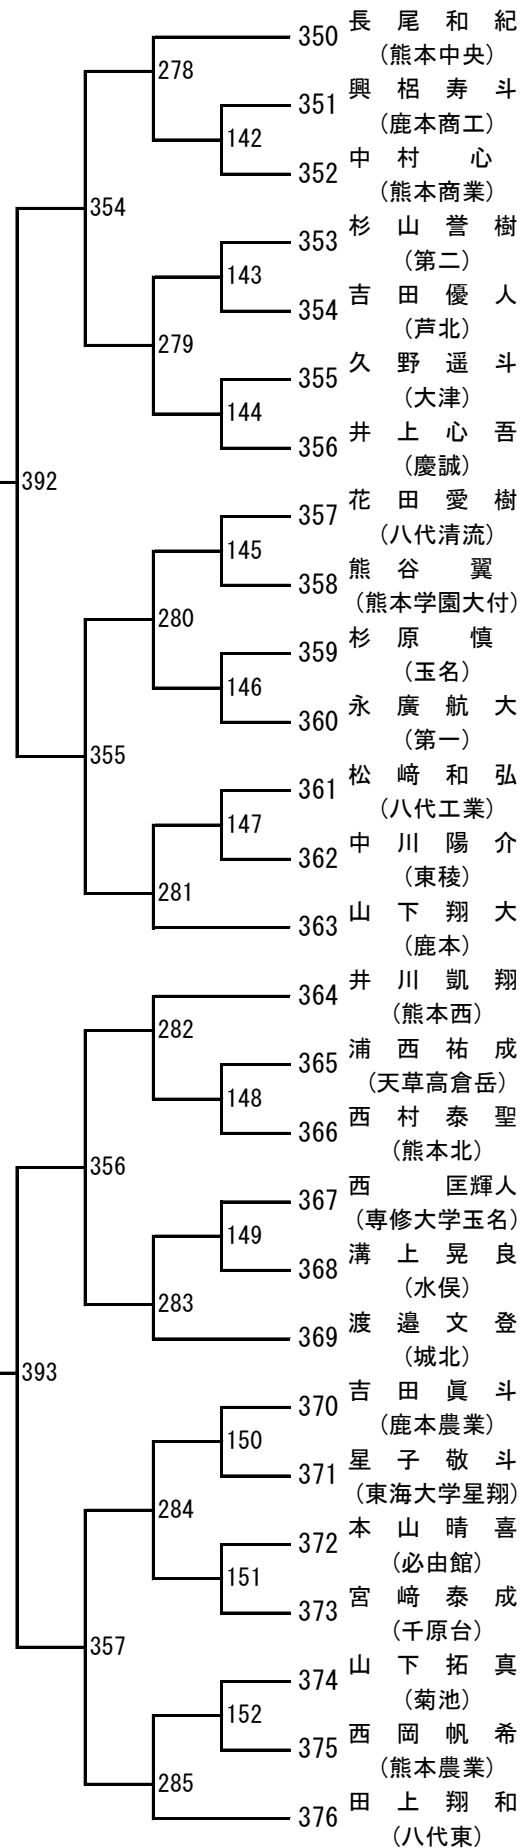

令和4年度 高校総体：バドミントン：男子団体

令和4年度 高校総体：バドミントン：女子団体

令和4年度 高校総体：バドミントン：男子ダブルス

第3ブロック

- 53 野田颯多・山下優二
(八代東)
- 54 蓑田つかさ・鶴戸千典
(天草拓心)
- 55 左藤和磨・馬場望
(北稜)
- 56 江藤豊貴・佐渡勇斗
(阿蘇中央)
- 57 梅木心・向山大翔
(熊本高専八代)
- 58 八木歩・香月悠佑
(小川工業)
- 59 米満大登・橋本直大
(東海大学星翔)
- 60 堀江透輝・原田康平
(上天草)
- 61 山口裕矢・西村泰聖
(熊本北)
- 62 高根颯太・益田陽翔
(九州学院)
- 63 林宏翔・山野友大
(菊池農業)
- 64 富岡春樹・成松佑亮
(甲佐)
- 65 喜多川凜斗・遠山歩夢
(八代清流)
- 66 松浦准哉・松崎和弘
(八代工業)
- 67 迫賢志朗・笹尾怜哉
(秀岳館)
- 68 松田直樹・興招寿斗
(鹿本商工)
- 69 佐田悠悟・水上昂延
(東稜)
- 70 岩木康太郎・沼田大知
(済々黌)
- 71 西岡帆希・中村漣
(熊本農業)
- 72 麻生晃希・辛島悠斗
(小国)
- 73 塩澤遥太・田尻壘
(宇土)
- 74 竹中透麻・大手陽介
(天草)
- 75 北風友介・前田遼稀
(熊本国府)
- 76 笹本高翔・山下聖翔
(鹿本)
- 77 村島歩夢・内田莉那
(八代農業・泉分)
- 78 益田慶之介・大谷達郎
(熊本学園大付)

第4ブロック

- 79 大堂翔太郎・布田和弥
(文徳)
- 80 中島竜太・水上凌太郎
(必由館)
- 81 細木拓磨・古閑蒼人
(大津)
- 82 本田蒼依・米倉凌平
(第一)
- 83 柴崎大聖・松永碧斗
(有明)
- 84 柴里遥・小川凜太郎
(熊本)
- 85 和田宇浩・丸山雄大
(玉名)
- 86 平詩道・宮本康平
(御船)
- 87 高本優斗・本田龍昇
(菊池)
- 88 清田聡真・高田颯志
(玉名工業)
- 89 木元陽奈太・鶴戸西蓮
(第二)
- 90 山本響生・嶋津隼哉
(熊本商業)
- 91 田上晃聖・長尾和紀
(熊本中央)
- 92 鶴田柁人・廣松滉貴
(熊本工業)
- 93 小坂宗太郎・長濱優叶
(水俣)
- 94 山崎羽琉・高木翔
(千原台)
- 95 児玉邦成・手島大介
(専修大学玉名)
- 96 西田捷人・早崎智大
(天草工業)
- 97 下園徠惶・吉田優人
(芦北)
- 98 大関爽太・江藤智哉
(熊本西)
- 99 内山晃太・平川皓生
(城北)
- 100 山元恒輝・山元寛斗
(八代)
- 101 工藤勇哉・赤星翔真
(高森)
- 102 並木義貴・松本光生
(慶誠)
- 103 秋山琉空・田口真吾
(翔陽)
- 104 大森晶野信・佐藤蒼馬
(八代東)

令和4年度 高校総体：バドミントン：男子シングルス

第7ブロック

第8ブロック

第9ブロック

第10ブロック

第 11 ブロック

第 12 ブロック

第 13 ブロック

第 14 ブロック

令和4年度 高校総体：バドミントン：女子ダブルス

第 3 ブロック

第 4 ブロック

第 5 ブロック

- 99 坂本涼夏・河津杏音
(熊本中央)
- 100 上井萌夢・坂之下羽瑠
(熊本商業)
- 101 岩崎紗世・橋村ひより
(熊本農業)
- 102 長塩幸奈・三輪柚夏
(城北)
- 103 松本菜・中山麻央
(天草工業)
- 104 立原倅愛・森下穂和美
(翔陽)
- 105 森田葵衣・下原真優
(天草拓心)
- 106 吉田華乃音・吉岡優香
(第二)
- 107 後藤妃奈・澤田真帆
(尚綱)
- 108 田上佑佳・松田苑愛
(北稜)
- 109 草野佑実・木村友香
(千原台)
- 110 武藤美南・国崎南奈
(熊本北)
- 111 宮田彩羽・有田晏菜
(八代清流)
- 112 荒田霞・松尾なみ
(信愛女学院)
- 113 北田華凜・伊波恋音
(東稜)
- 114 西上葵・赤星凜
(御船)
- 115 川崎羽香奈・大谷玲奈
(熊本工業)
- 116 野々口仁実・島田響希
(八代)
- 117 瀧上心花・村上暖乃果
(熊本学園大付)
- 118 鬼塚美侑・蓑田千都
(水俣)
- 119 坂口絢音・小野紗月
(九州学院)
- 120 穴見茉音・白石えみり
(高森)
- 121 井本李奈・荒川華穂
(球磨中央)
- 122 田口涼香・村上瑞季
(宇土)
- 123 西田光梨・松永柚葉
(玉名女子)