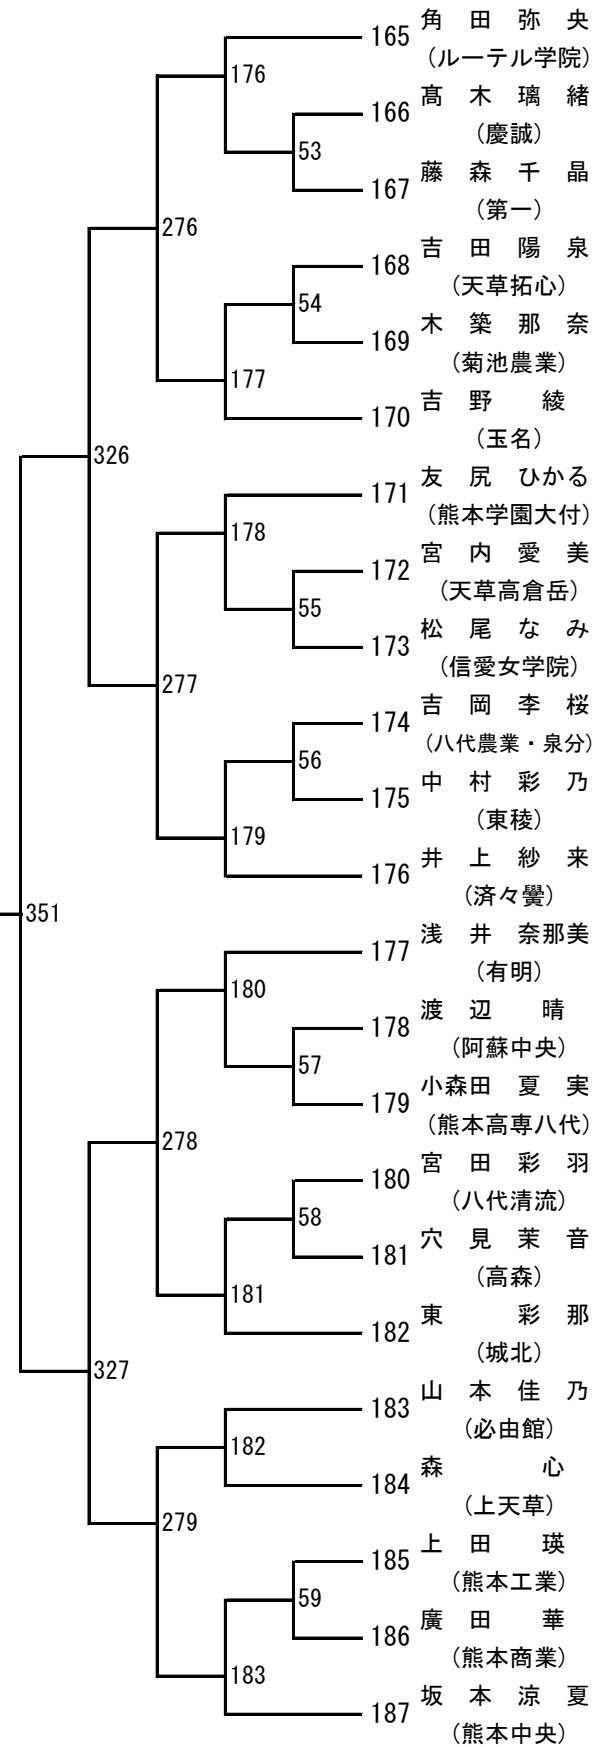

令和4年度 高校総体：バドミントン：男子団体

令和4年度 高校総体：バドミントン：女子団体

令和4年度 高校総体：バドミントン：男子ダブルス

第3ブロック

- 53 野田颯多・山下優二
(八代東)
- 54 蓑田つかさ・鶴戸千典
(天草拓心)
- 55 左藤和磨・馬場望
(北稜)
- 56 江藤豊貴・佐渡勇斗
(阿蘇中央)
- 57 梅木心・向山大翔
(熊本高専八代)
- 58 八木歩・香月悠佑
(小川工業)
- 59 米満大登・橋本直大
(東海大学星翔)
- 60 堀江透輝・原田康平
(上天草)
- 61 山口裕矢・西村泰聖
(熊本北)
- 62 高根颯太・益田陽翔
(九州学院)
- 63 林宏翔・山野友大
(菊池農業)
- 64 富岡春樹・成松佑亮
(甲佐)
- 65 喜多川凜斗・遠山歩夢
(八代清流)
- 66 松浦准哉・松崎和弘
(八代工業)
- 67 迫賢志朗・笹尾怜哉
(秀岳館)
- 68 松田直樹・興招寿斗
(鹿本商工)
- 69 佐田悠悟・水上昂延
(東稜)
- 70 岩木康太郎・沼田大知
(済々黌)
- 71 西岡帆希・中村漣
(熊本農業)
- 72 麻生晃希・辛島悠斗
(小国)
- 73 塩澤遥太・田尻壘
(宇土)
- 74 竹中透麻・大手陽介
(天草)
- 75 北風友介・前田遼稀
(熊本国府)
- 76 笹本高翔・山下聖翔
(鹿本)
- 77 村島歩夢・内田莉那
(八代農業・泉分)
- 78 益田慶之介・大谷達郎
(熊本学園大付)

令和4年度 高校総体：バドミントン：男子シングルス

第7ブロック

第8ブロック

第9ブロック

第10ブロック

第 11 ブロック

第 12 ブロック

第 13 ブロック

第 14 ブロック

令和4年度 高校総体：バドミントン：女子ダブルス

第 3 ブロック

第 4 ブロック

第 5 ブロック

- 99 坂本涼夏・河津杏音
(熊本中央)
- 100 上井萌夢・坂之下羽瑠
(熊本商業)
- 101 岩崎紗世・橋村ひより
(熊本農業)
- 102 長塩幸奈・三輪柚夏
(城北)
- 103 松本菜・中山麻央
(天草工業)
- 104 立原倅愛・森下穂和美
(翔陽)
- 105 森田葵衣・下原真優
(天草拓心)
- 106 吉田華乃音・吉岡優香
(第二)
- 107 後藤妃奈・澤田真帆
(尚綱)
- 108 田上佑佳・松田苑愛
(北稜)
- 109 草野佑実・木村友香
(千原台)
- 110 武藤美南・国崎南奈
(熊本北)
- 111 宮田彩羽・有田晏菜
(八代清流)
- 112 荒田霞・松尾なみ
(信愛女学院)
- 113 北田華凜・伊波恋音
(東稜)
- 114 西上葵・赤星凜
(御船)
- 115 川崎羽香奈・大谷玲奈
(熊本工業)
- 116 野々口仁実・島田響希
(八代)
- 117 瀧上心花・村上暖乃果
(熊本学園大付)
- 118 鬼塚美侑・蓑田千都
(水俣)
- 119 坂口絢音・小野紗月
(九州学院)
- 120 穴見茉音・白石えみり
(高森)
- 121 井本李奈・荒川華穂
(球磨中央)
- 122 田口涼香・村上瑞季
(宇土)
- 123 西田光梨・松永柚葉
(玉名女子)

令和4年度 高校総体：バドミントン：女子シングルス

第3ブロック

第4ブロック

第5ブロック

第6ブロック

第7ブロック

第8ブロック

第9ブロック