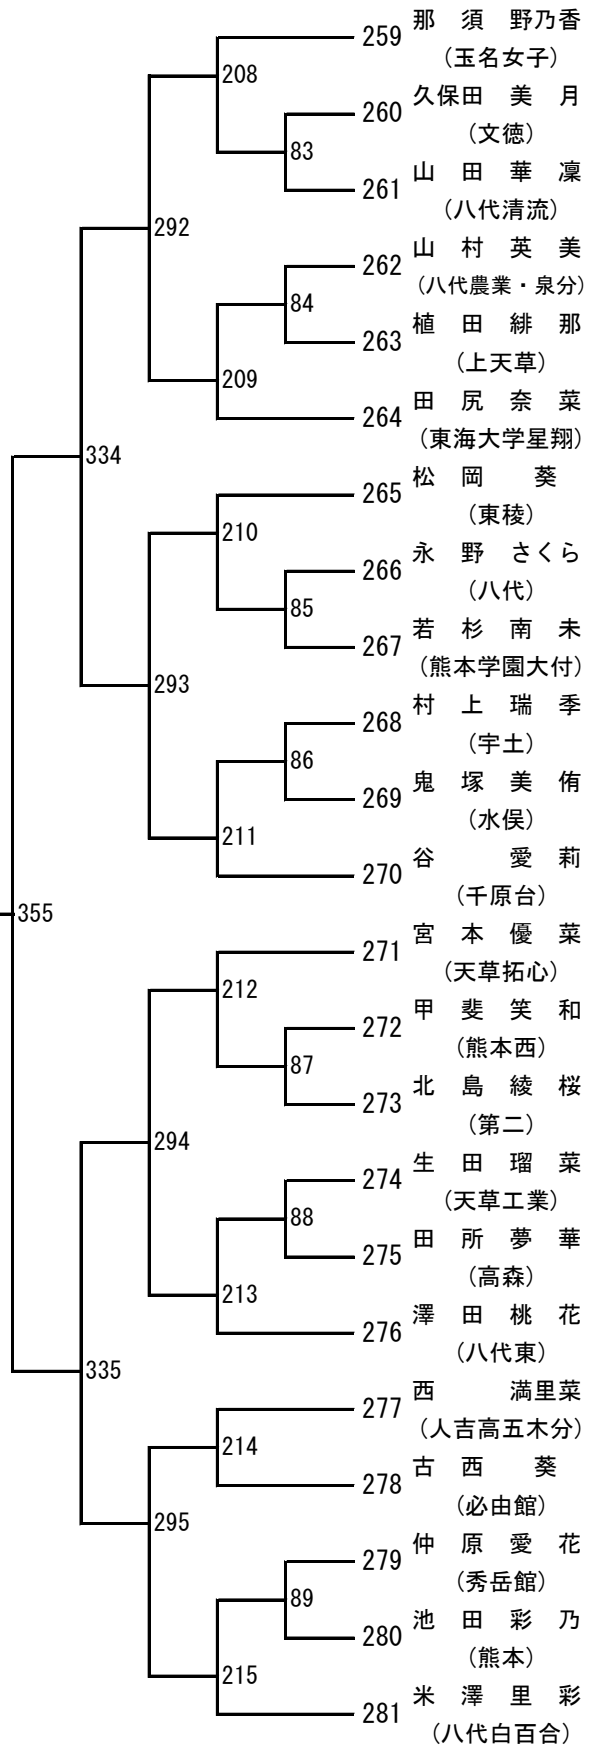

令和4年度 高校総体：バドミントン：男子団体

令和4年度 高校総体：バドミントン：女子団体

令和4年度 高校総体：バドミントン：男子ダブルス

第3ブロック

- 53 野田颯多・山下優二
(八代東)
- 54 蓑田つかさ・鶴戸千典
(天草拓心)
- 55 左藤和磨・馬場望
(北稜)
- 56 江藤豊貴・佐渡勇斗
(阿蘇中央)
- 57 梅木心・向山大翔
(熊本高専八代)
- 58 八木歩・香月悠佑
(小川工業)
- 59 米満大登・橋本直大
(東海大学星翔)
- 60 堀江透輝・原田康平
(上天草)
- 61 山口裕矢・西村泰聖
(熊本北)
- 62 高根颯太・益田陽翔
(九州学院)
- 63 林宏翔・山野友大
(菊池農業)
- 64 富岡春樹・成松佑亮
(甲佐)
- 65 喜多川凜斗・遠山歩夢
(八代清流)
- 66 松浦准哉・松崎和弘
(八代工業)
- 67 迫賢志朗・笹尾怜哉
(秀岳館)
- 68 松田直樹・興招寿斗
(鹿本商工)
- 69 佐田悠悟・水上昂延
(東稜)
- 70 岩木康太郎・沼田大知
(済々黌)
- 71 西岡帆希・中村漣
(熊本農業)
- 72 麻生晃希・辛島悠斗
(小国)
- 73 塩澤遥太・田尻壘
(宇土)
- 74 竹中透麻・大手陽介
(天草)
- 75 北風友介・前田遼稀
(熊本国府)
- 76 笹本高翔・山下聖翔
(鹿本)
- 77 村島歩夢・内田莉那
(八代農業・泉分)
- 78 益田慶之介・大谷達郎
(熊本学園大付)

令和4年度 高校総体：バドミントン：男子シングルス

第7ブロック

第8ブロック

第9ブロック

第10ブロック

第 11 ブロック

第 12 ブロック

第 13 ブロック

令和4年度 高校総体：バドミントン：女子シングルス

第3ブロック

第4ブロック

第5ブロック

第6ブロック

第7ブロック

第8ブロック

第9ブロック

第10ブロック

第 11 ブロック

第 12 ブロック

第 13 ブロック

第 14 ブロック

第 15 ブロック

第 16 ブロック