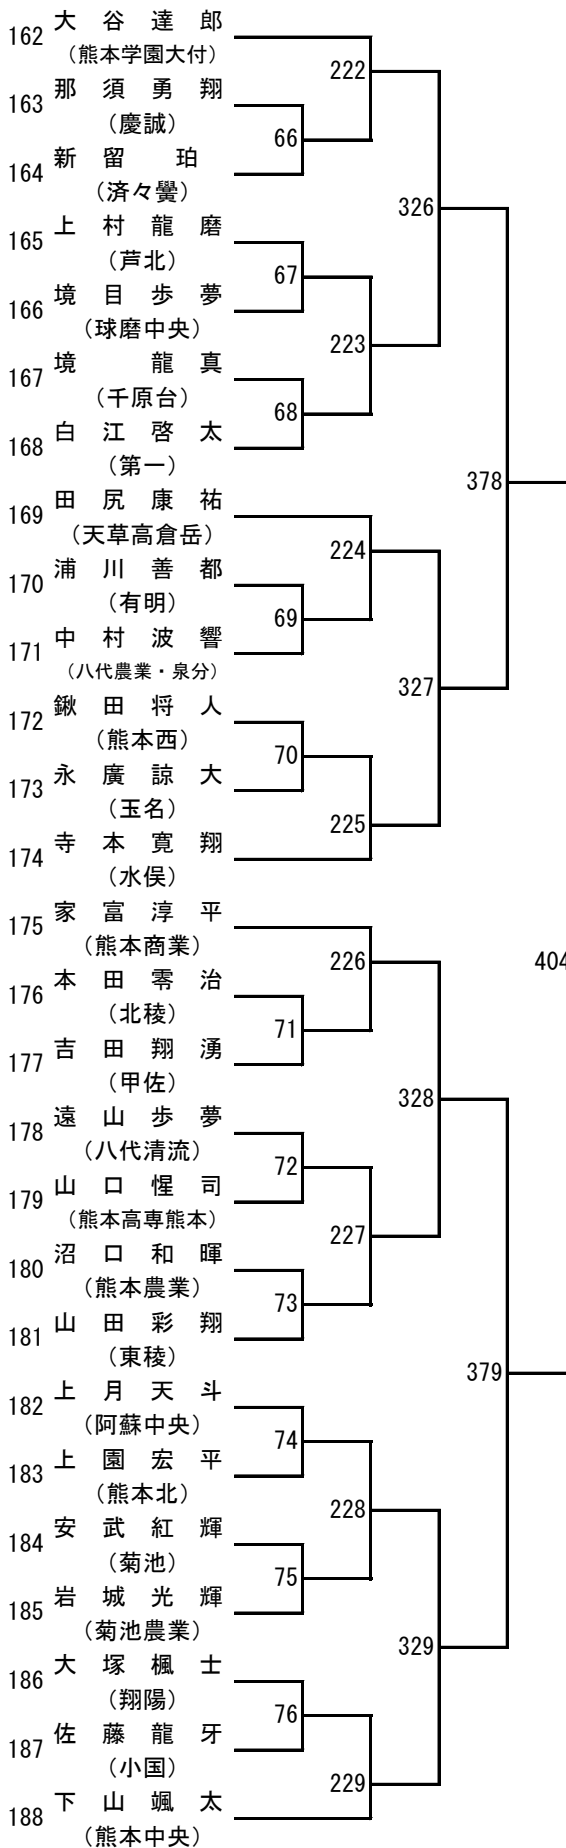

令和4年度 高校総体：バドミントン：男子団体

令和4年度 高校総体：バドミントン：女子団体

令和4年度 高校総体：バドミントン：男子ダブルス

第3ブロック

- 53 野田颯多・山下優二
(八代東)
- 54 蓑田つかさ・鶴戸千典
(天草拓心)
- 55 左藤和磨・馬場望
(北稜)
- 56 江藤豊貴・佐渡勇斗
(阿蘇中央)
- 57 梅木心・向山大翔
(熊本高専八代)
- 58 八木歩・香月悠佑
(小川工業)
- 59 米満大登・橋本直大
(東海大学星翔)
- 60 堀江透輝・原田康平
(上天草)
- 61 山口裕矢・西村泰聖
(熊本北)
- 62 高根颯太・益田陽翔
(九州学院)
- 63 林宏翔・山野友大
(菊池農業)
- 64 富岡春樹・成松佑亮
(甲佐)
- 65 喜多川凜斗・遠山歩夢
(八代清流)
- 66 松浦准哉・松崎和弘
(八代工業)
- 67 迫賢志朗・笹尾怜哉
(秀岳館)
- 68 松田直樹・興招寿斗
(鹿本商工)
- 69 佐田悠悟・水上昂延
(東稜)
- 70 岩木康太郎・沼田大知
(済々黌)
- 71 西岡帆希・中村漣
(熊本農業)
- 72 麻生晃希・辛島悠斗
(小国)
- 73 塩澤遥太・田尻壘
(宇土)
- 74 竹中透麻・大手陽介
(天草)
- 75 北風友介・前田遼稀
(熊本国府)
- 76 笹本高翔・山下聖翔
(鹿本)
- 77 村島歩夢・内田莉那
(八代農業・泉分)
- 78 益田慶之介・大谷達郎
(熊本学園大付)

第 7 ブロック

- 157 通山楓人・鋤崎霸流
(文徳)
- 158 尾辻莉・日野拓斗
(秀岳館)
- 159 福田一斗・岡本力輝
(熊本国府)
- 160 川邊虎之介・恒松遥斗
(球磨中央)
- 161 相雄亮輝・本山晴喜
(必由館)
- 162 山北滉大・川上陸斗
(岱志)
- 163 寺本寛翔・船田駿之介
(水俣)
- 164 川口創・長元晃大
(八代)
- 165 岡本隆暉・森紫虎
(小国)
- 166 篠原春樹・平松玲音
(八代工業)
- 167 内田禅・山崎海斗
(御船)
- 168 沼口和暉・藤岡和空
(熊本農業)
- 169 北里翼・三山晃生
(熊本工業)
- 170 辰巳翔梧・西匡輝人
(専修大学玉名)
- 171 吉村颯真・松下瑞希
(済々黌)
- 172 藤遼太郎・坂本優太
(熊本北)
- 173 西山駿輔・岩坂純
(大津)
- 174 高田愛斗・森下幸生
(人吉高五木分)
- 175 坂本明哉・緒方嶺太
(慶誠)
- 176 水谷憧・本田零治
(北稜)
- 177 寺本拓世・佐藤侑希
(東海大学星翔)
- 178 永廣諒大・三牧悟史
(玉名)
- 179 田口和也・寺島一佑
(小川工業)
- 180 工藤瑞希・中村心
(熊本商業)
- 181 田添心大・村上彰悟
(第二)
- 182 堀口恭生・松隈圭真
(八代東)

第 8 ブロック

- 183 松本昇太郎・木村光
(熊本中央)
- 184 濱崎蒼・西本智聖
(上天草)
- 185 濱本海太・廣永健太
(天草)
- 186 川田彩人・山本純平
(天草工業)
- 187 高村淳貴・山田樹
(九州学院)
- 188 田島愛禱・米島泰雅
(鹿本)
- 189 杉山海斗・中村大樹
(甲佐)
- 190 田上悠大・藤田楓
(千原台)
- 191 緒方理人・宮崎輝
(熊本西)
- 192 江口昌登・吉本陸
(東稜)
- 193 田代悠晋・安武紅輝
(菊池)
- 194 江崎優翔・宮川巧雅
(翔陽)
- 195 西村武・天方蒼太
(熊本学園大付)
- 196 斉木翔汰・中村勇翔
(八代清流)
- 197 陳岱志・池田天晟
(熊本)
- 198 村上瞬翔・岡田?斗
(天草拓心)
- 199 畠田大地・永木琉煌
(玉名工業)
- 200 藤原慎之介・後藤啓佑
(高森)
- 201 仲間泰輝・益崎晃輔
(鹿本商工)
- 202 安達琢真・亮吾
(熊本高専八代)
- 203 河本長秀・高橋主真
(阿蘇中央)
- 204 小島幸ノ助・笠誠也
(芦北)
- 205 渡邊文登・木村祐
(城北)
- 206 久我孟丸・井川侑哉
(第一)
- 207 土井京悟・荒木大智
(有明)
- 208 石原叶登・藤本飛龍
(八代東)

令和4年度 高校総体：バドミントン：男子シングルス

第7ブロック

第8ブロック

第9ブロック

第10ブロック

第 11 ブロック

第 12 ブロック

第 13 ブロック