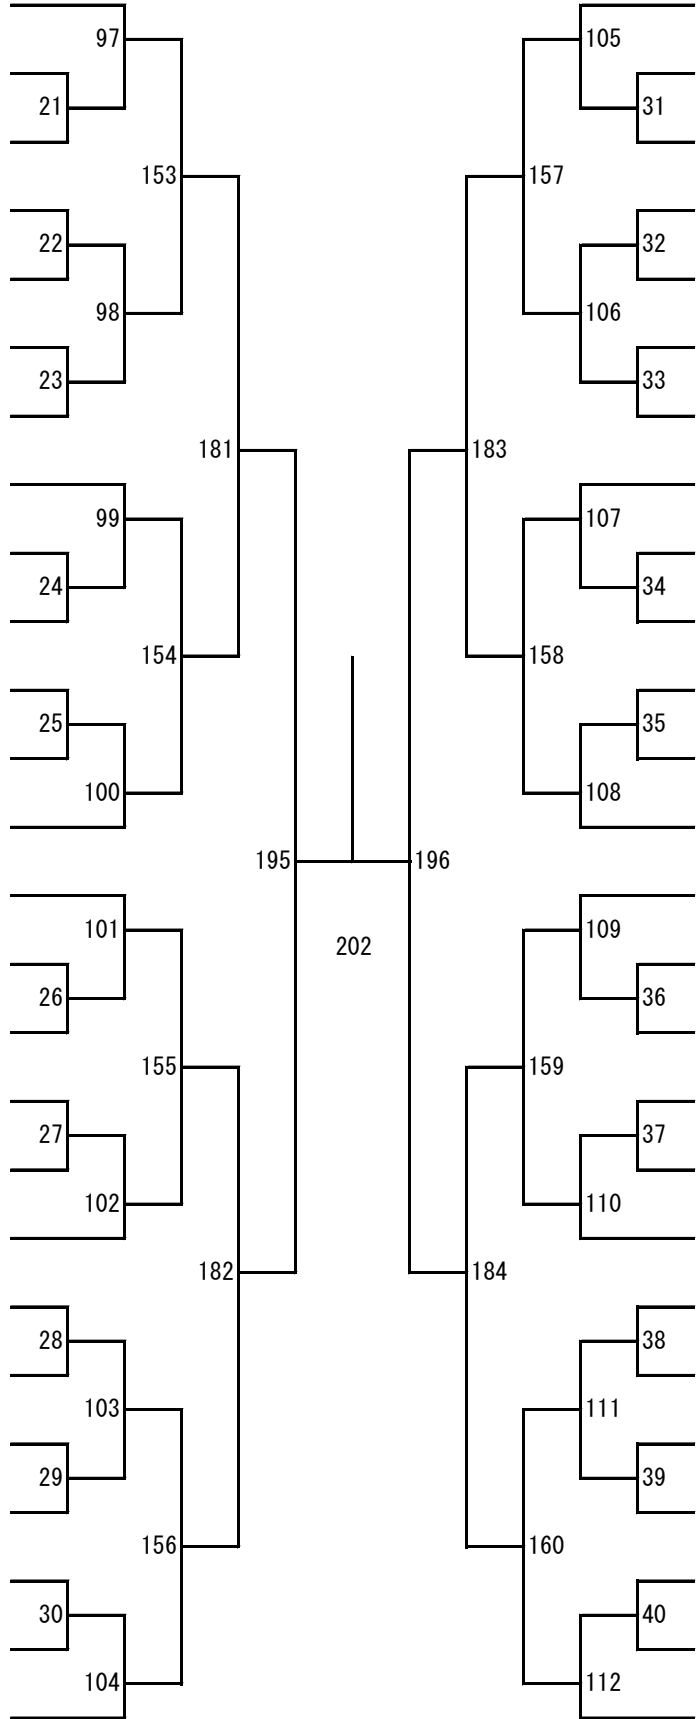

令和4年度 高校総体：バドミントン：男子団体

令和4年度 高校総体：バドミントン：女子団体

令和4年度 高校総体：バドミントン：男子ダブルス

第3ブロック

- 53 野田颯多・山下優二
(八代東)
- 54 蓑田つかさ・鶴戸千典
(天草拓心)
- 55 左藤和磨・馬場望
(北稜)
- 56 江藤豊貴・佐渡勇斗
(阿蘇中央)
- 57 梅木心・向山大翔
(熊本高専八代)
- 58 八木歩・香月悠佑
(小川工業)
- 59 米満大登・橋本直大
(東海大学星翔)
- 60 堀江透輝・原田康平
(上天草)
- 61 山口裕矢・西村泰聖
(熊本北)
- 62 高根颯太・益田陽翔
(九州学院)
- 63 林宏翔・山野友大
(菊池農業)
- 64 富岡春樹・成松佑亮
(甲佐)
- 65 喜多川凜斗・遠山歩夢
(八代清流)
- 66 松浦准哉・松崎和弘
(八代工業)
- 67 迫賢志朗・笹尾怜哉
(秀岳館)
- 68 松田直樹・興招寿斗
(鹿本商工)
- 69 佐田悠悟・水上昂延
(東稜)
- 70 岩木康太郎・沼田大知
(済々黌)
- 71 西岡帆希・中村漣
(熊本農業)
- 72 麻生晃希・辛島悠斗
(小国)
- 73 塩澤遥太・田尻壘
(宇土)
- 74 竹中透麻・大手陽介
(天草)
- 75 北風友介・前田遼稀
(熊本国府)
- 76 笹本高翔・山下聖翔
(鹿本)
- 77 村島歩夢・内田莉那
(八代農業・泉分)
- 78 益田慶之介・大谷達郎
(熊本学園大付)