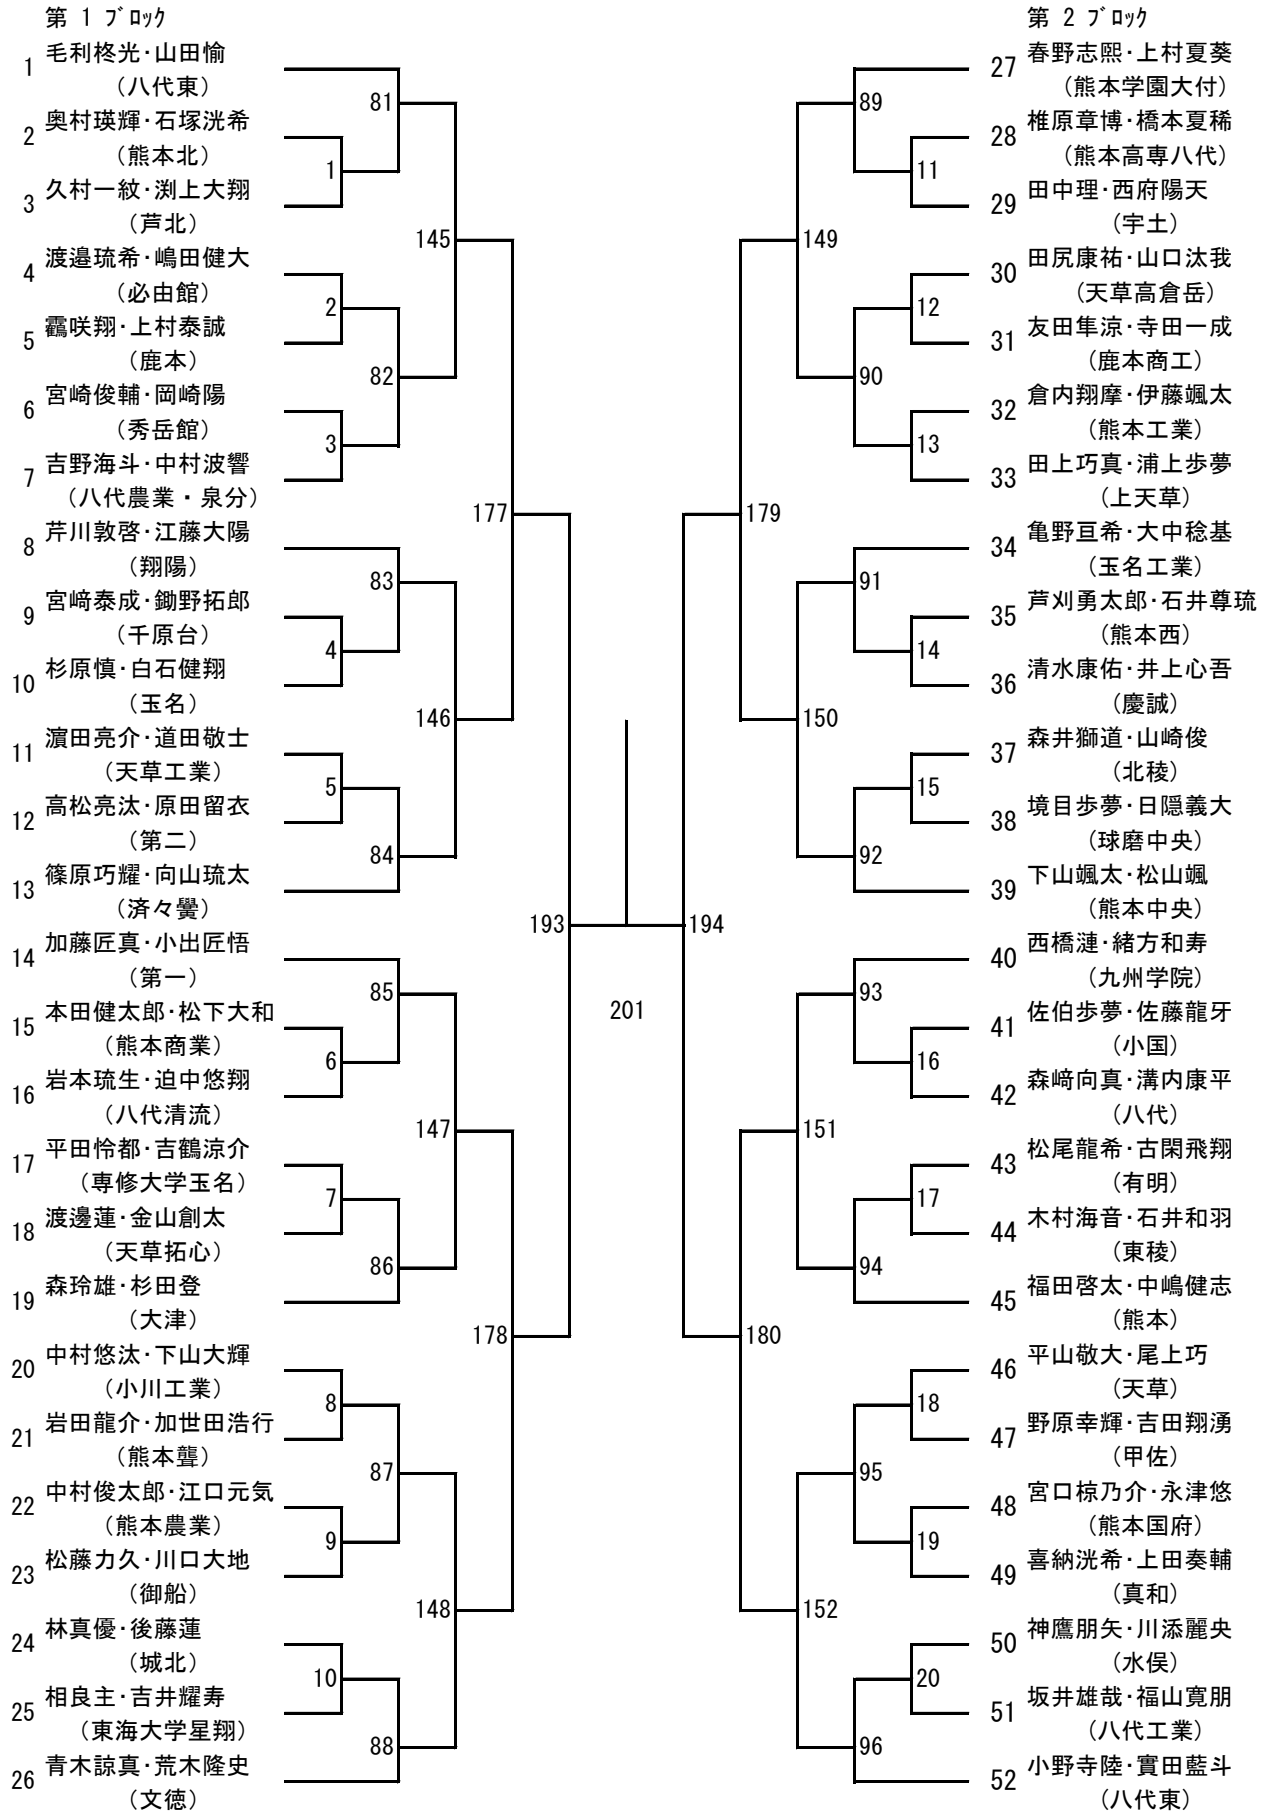

令和4年度 高校総体：バドミントン：男子団体

令和4年度 高校総体：バドミントン：女子団体

令和4年度 高校総体：バドミントン：男子ダブルス

第3ブロック

- 53 野田颯多・山下優二
(八代東)
- 54 蓑田つかさ・鶴戸千典
(天草拓心)
- 55 左藤和磨・馬場望
(北稜)
- 56 江藤豊貴・佐渡勇斗
(阿蘇中央)
- 57 梅木心・向山大翔
(熊本高専八代)
- 58 八木歩・香月悠佑
(小川工業)
- 59 米満大登・橋本直大
(東海大学星翔)
- 60 堀江透輝・原田康平
(上天草)
- 61 山口裕矢・西村泰聖
(熊本北)
- 62 高根颯太・益田陽翔
(九州学院)
- 63 林宏翔・山野友大
(菊池農業)
- 64 富岡春樹・成松佑亮
(甲佐)
- 65 喜多川凜斗・遠山歩夢
(八代清流)
- 66 松浦准哉・松崎和弘
(八代工業)
- 67 迫賢志朗・笹尾怜哉
(秀岳館)
- 68 松田直樹・興招寿斗
(鹿本商工)
- 69 佐田悠悟・水上昂延
(東稜)
- 70 岩木康太郎・沼田大知
(済々黌)
- 71 西岡帆希・中村漣
(熊本農業)
- 72 麻生晃希・辛島悠斗
(小国)
- 73 塩澤遥太・田尻壘
(宇土)
- 74 竹中透麻・大手陽介
(天草)
- 75 北風友介・前田遼稀
(熊本国府)
- 76 笹本高翔・山下聖翔
(鹿本)
- 77 村島歩夢・内田莉那
(八代農業・泉分)
- 78 益田慶之介・大谷達郎
(熊本学園大付)