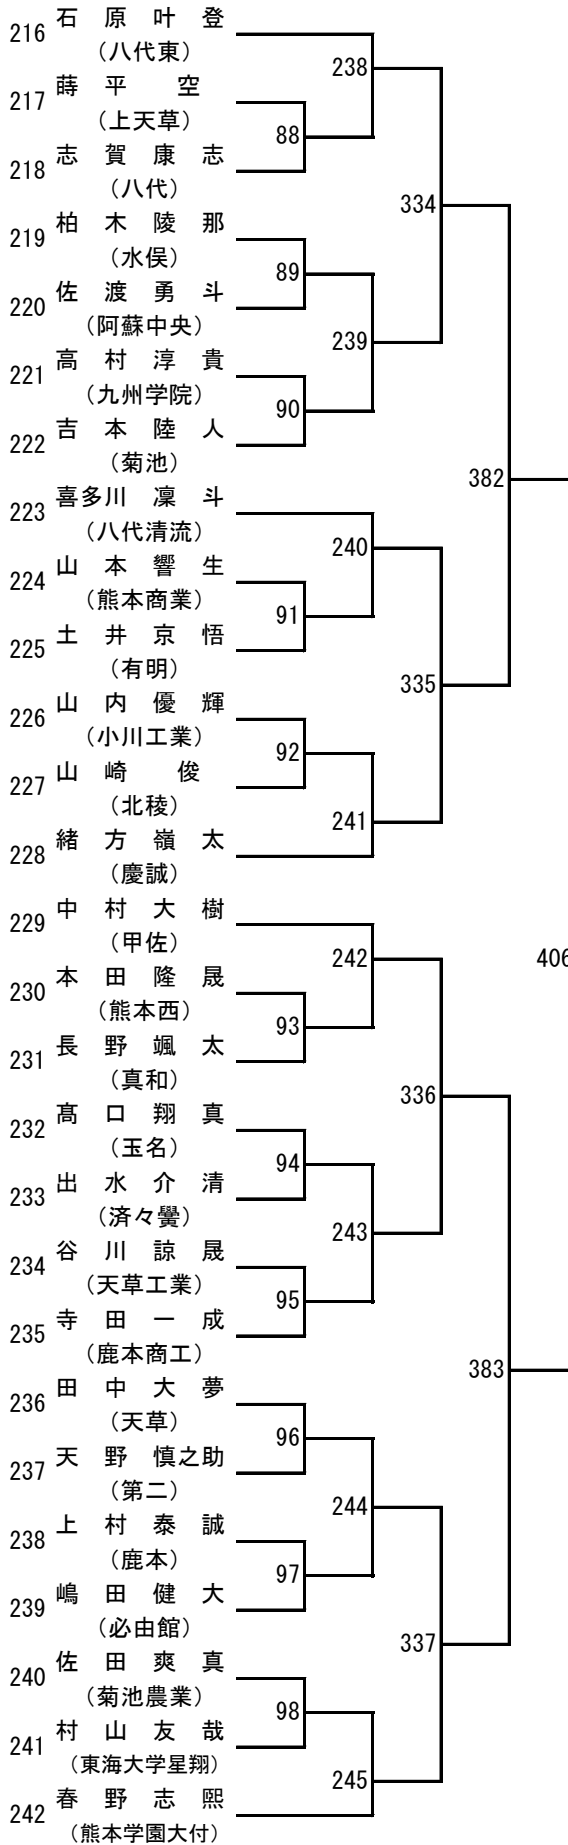

令和4年度 高校総体：バドミントン：男子団体

令和4年度 高校総体：バドミントン：女子団体

令和4年度 高校総体：バドミントン：男子ダブルス

第3ブロック

- 53 野田颯多・山下優二
(八代東)
- 54 蓑田つかさ・鶴戸千典
(天草拓心)
- 55 左藤和磨・馬場望
(北稜)
- 56 江藤豊貴・佐渡勇斗
(阿蘇中央)
- 57 梅木心・向山大翔
(熊本高専八代)
- 58 八木歩・香月悠佑
(小川工業)
- 59 米満大登・橋本直大
(東海大学星翔)
- 60 堀江透輝・原田康平
(上天草)
- 61 山口裕矢・西村泰聖
(熊本北)
- 62 高根颯太・益田陽翔
(九州学院)
- 63 林宏翔・山野友大
(菊池農業)
- 64 富岡春樹・成松佑亮
(甲佐)
- 65 喜多川凜斗・遠山歩夢
(八代清流)
- 66 松浦准哉・松崎和弘
(八代工業)
- 67 迫賢志朗・笹尾怜哉
(秀岳館)
- 68 松田直樹・興招寿斗
(鹿本商工)
- 69 佐田悠悟・水上昂延
(東稜)
- 70 岩木康太郎・沼田大知
(済々黌)
- 71 西岡帆希・中村漣
(熊本農業)
- 72 麻生晃希・辛島悠斗
(小国)
- 73 塩澤遥太・田尻壘
(宇土)
- 74 竹中透麻・大手陽介
(天草)
- 75 北風友介・前田遼稀
(熊本国府)
- 76 笹本高翔・山下聖翔
(鹿本)
- 77 村島歩夢・内田莉那
(八代農業・泉分)
- 78 益田慶之介・大谷達郎
(熊本学園大付)

令和4年度 高校総体：バドミントン：男子シングルス

第7ブロック

第8ブロック

第9ブロック

第10ブロック

第 11 ブロック

第 12 ブロック

第 13 ブロック

第 14 ブロック

令和4年度 高校総体：バドミントン：女子ダブルス

第 3 ブロック

第 4 ブロック

第 5 ブロック

- 99 坂本涼夏・河津杏音
(熊本中央)
- 100 上井萌夢・坂之下羽瑠
(熊本商業)
- 101 岩崎紗世・橋村ひより
(熊本農業)
- 102 長塩幸奈・三輪柚夏
(城北)
- 103 松本菜・中山麻央
(天草工業)
- 104 立原倅愛・森下穂和美
(翔陽)
- 105 森田葵衣・下原真優
(天草拓心)
- 106 吉田華乃音・吉岡優香
(第二)
- 107 後藤妃奈・澤田真帆
(尚綱)
- 108 田上佑佳・松田苑愛
(北稜)
- 109 草野佑実・木村友香
(千原台)
- 110 武藤美南・国崎南奈
(熊本北)
- 111 宮田彩羽・有田晏菜
(八代清流)
- 112 荒田霞・松尾なみ
(信愛女学院)
- 113 北田華凜・伊波恋音
(東稜)
- 114 西上葵・赤星凜
(御船)
- 115 川崎羽香奈・大谷玲奈
(熊本工業)
- 116 野々口仁実・島田響希
(八代)
- 117 瀧上心花・村上暖乃果
(熊本学園大付)
- 118 鬼塚美侑・蓑田千都
(水俣)
- 119 坂口絢音・小野紗月
(九州学院)
- 120 穴見茉音・白石えみり
(高森)
- 121 井本李奈・荒川華穂
(球磨中央)
- 122 田口涼香・村上瑞季
(宇土)
- 123 西田光梨・松永柚葉
(玉名女子)