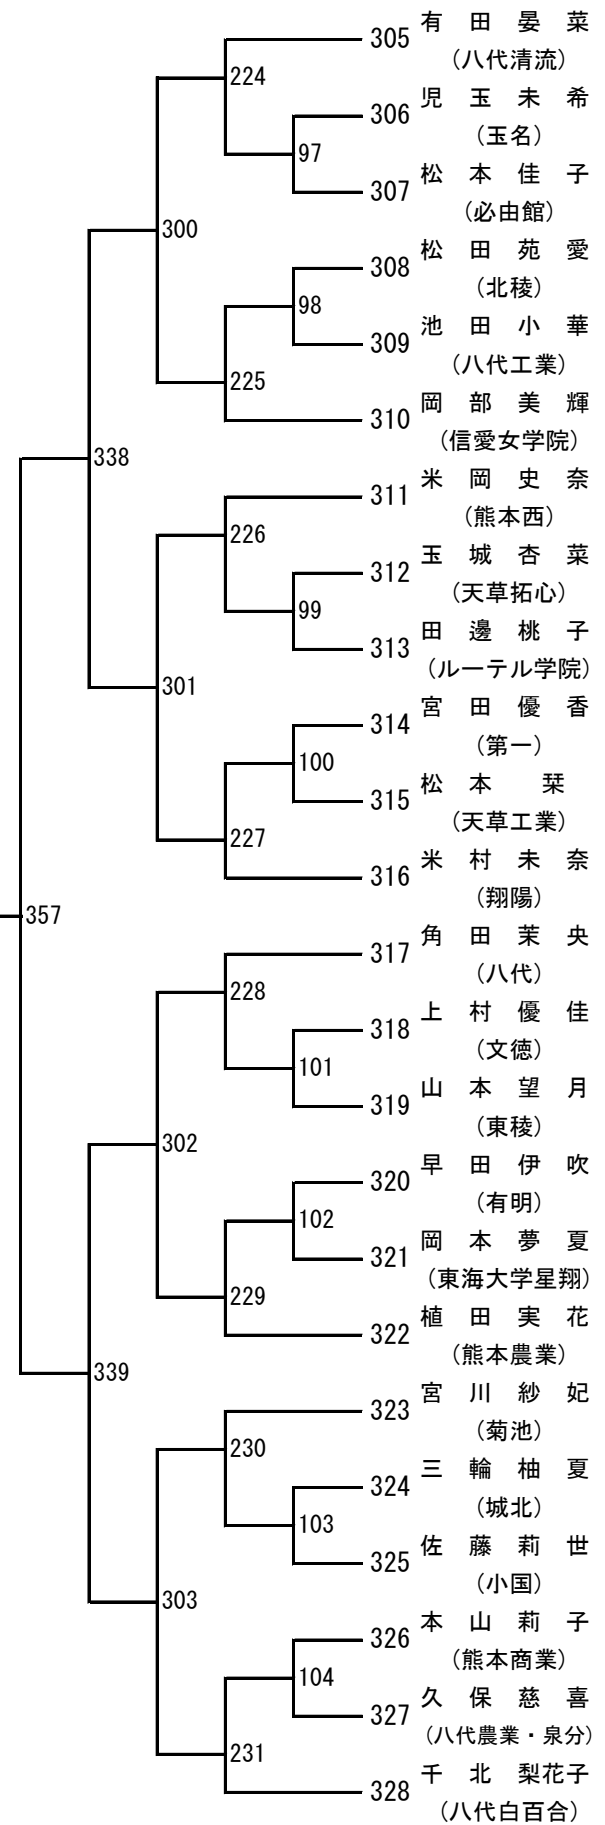

令和4年度 高校総体：バドミントン：男子団体

令和4年度 高校総体：バドミントン：女子団体

令和4年度 高校総体：バドミントン：男子ダブルス

第3ブロック

- 53 野田颯多・山下優二
(八代東)
- 54 蓑田つかさ・鶴戸千典
(天草拓心)
- 55 左藤和磨・馬場望
(北稜)
- 56 江藤豊貴・佐渡勇斗
(阿蘇中央)
- 57 梅木心・向山大翔
(熊本高専八代)
- 58 八木歩・香月悠佑
(小川工業)
- 59 米満大登・橋本直大
(東海大学星翔)
- 60 堀江透輝・原田康平
(上天草)
- 61 山口裕矢・西村泰聖
(熊本北)
- 62 高根颯太・益田陽翔
(九州学院)
- 63 林宏翔・山野友大
(菊池農業)
- 64 富岡春樹・成松佑亮
(甲佐)
- 65 喜多川凜斗・遠山歩夢
(八代清流)
- 66 松浦准哉・松崎和弘
(八代工業)
- 67 迫賢志朗・笹尾怜哉
(秀岳館)
- 68 松田直樹・興招寿斗
(鹿本商工)
- 69 佐田悠悟・水上昂延
(東稜)
- 70 岩木康太郎・沼田大知
(済々黌)
- 71 西岡帆希・中村漣
(熊本農業)
- 72 麻生晃希・辛島悠斗
(小国)
- 73 塩澤遥太・田尻壘
(宇土)
- 74 竹中透麻・大手陽介
(天草)
- 75 北風友介・前田遼稀
(熊本国府)
- 76 笹本高翔・山下聖翔
(鹿本)
- 77 村島歩夢・内田莉那
(八代農業・泉分)
- 78 益田慶之介・大谷達郎
(熊本学園大付)

令和4年度 高校総体：バドミントン：男子シングルス

第7ブロック

第8ブロック

第9ブロック

第10ブロック

第 11 ブロック

第 12 ブロック

第 13 ブロック

令和4年度 高校総体：バドミントン：女子シングルス

第3ブロック

第4ブロック

第5ブロック

第6ブロック

第7ブロック

第8ブロック

第9ブロック

第10ブロック

第 11 ブロック

第 12 ブロック

第 13 ブロック

第 14 ブロック

第 15 ブロック

第 16 ブロック