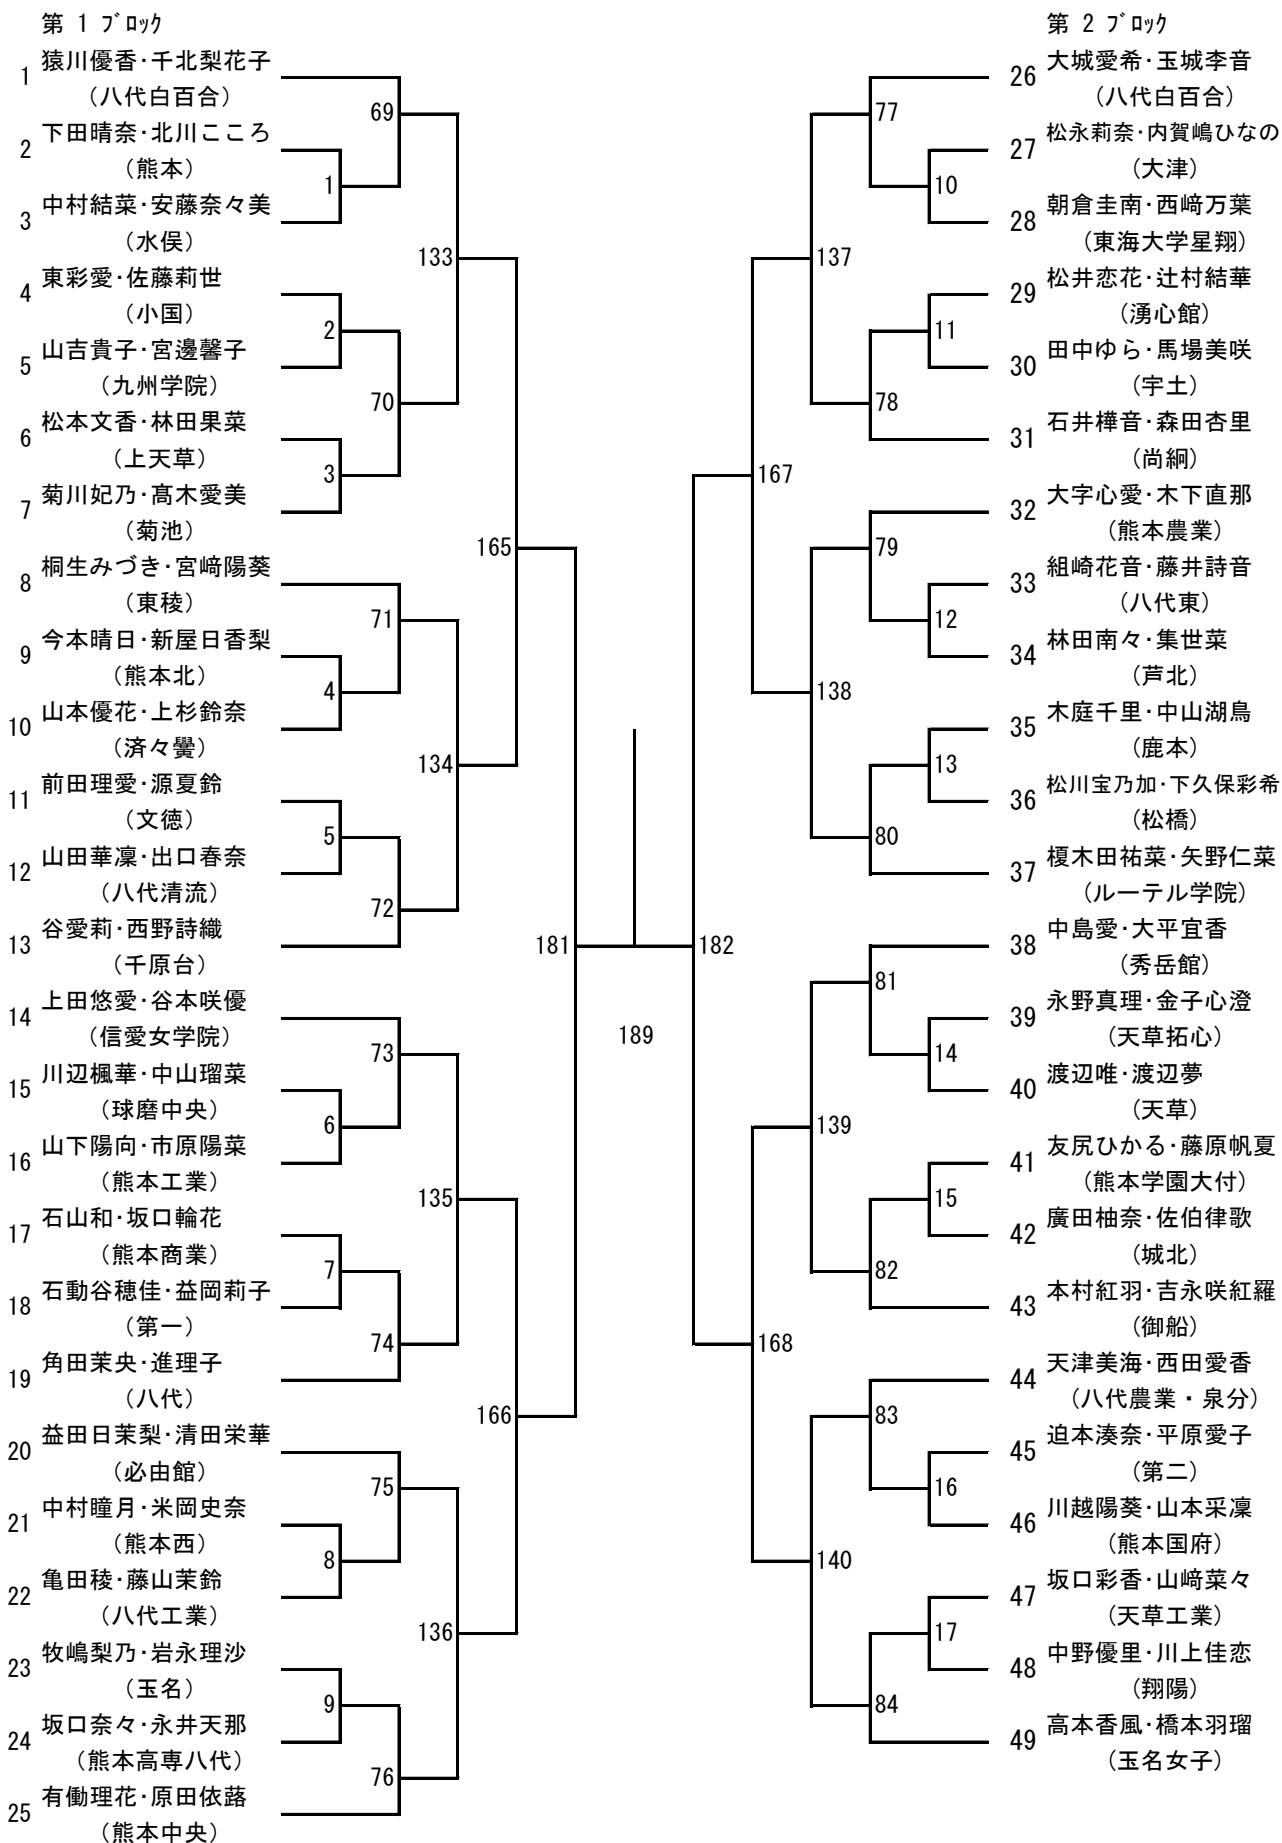

令和4年度 高校総体：バドミントン：女子ダブルス