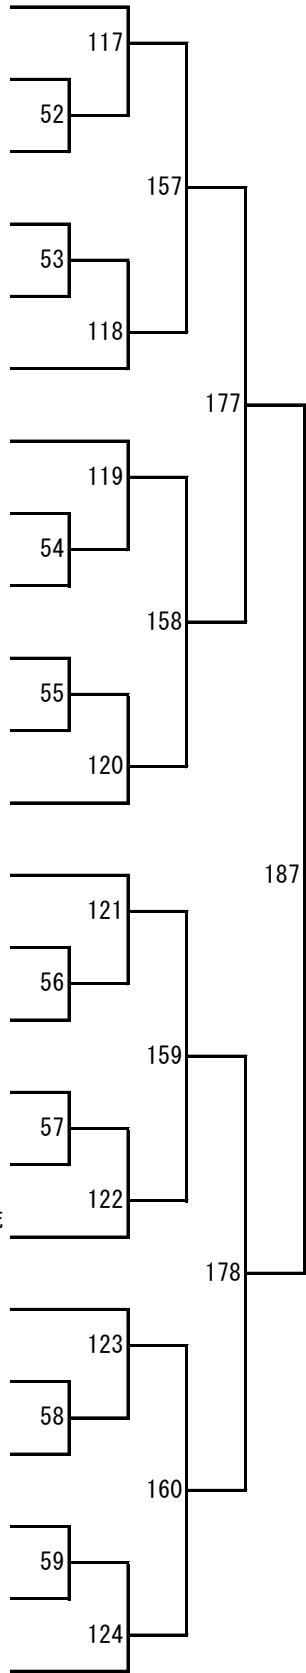

第 7 ブロック

- 148 樋口垂美・田邊桃子
  (ルーテル学院)
- 149 井原柊子・古賀さくら
  (尚綱)
- 150 坂本美湖・菊川美羽
  (有明)
- 151 植田彩羽・倉富茉衣
  (松橋)
- 152 奥村友麻・大山真実
  (御船)
- 153 稲村茜利・高峯麗妃
  (八代工業)
- 154 高木伶維・田尻愛里
  (熊本商業)
- 155 増住華凜・吉岡李桜
  (八代農業・泉分)
- 156 嶽本哩愛・赤崎由梨愛
  (熊本学園大付)
- 157 山崎静華・生田瑠菜
  (天草工業)
- 158 宮川紗妃・田代愛佳
  (菊池)
- 159 穴見羽音・堀本夢来
  (専修大学玉名)
- 160 岡部美輝・岡部真希
  (信愛女学院)
- 161 高村瑠名・宮本彩椰
  (小国)
- 162 松岡葵・中村彩乃
  (東稜)
- 163 吉野綾・西島百瀬
  (玉名)
- 164 山口彩・藤森香里奈
  (熊本国府)
- 165 岡崎咲依花・岡崎真奈花
  (熊本西)
- 166 岡愛莉・山下美音
  (球磨中央)
- 167 坂本美咲・松尾杏香
  (慶誠)
- 168 金子千夏・寺田菜称
  (水俣)
- 169 西田桜子・猪木楓
  (八代)
- 170 那須聖花・畑木山瑠奈
  (熊本北)
- 171 小森美空・宮崎咲
  (八代百合)