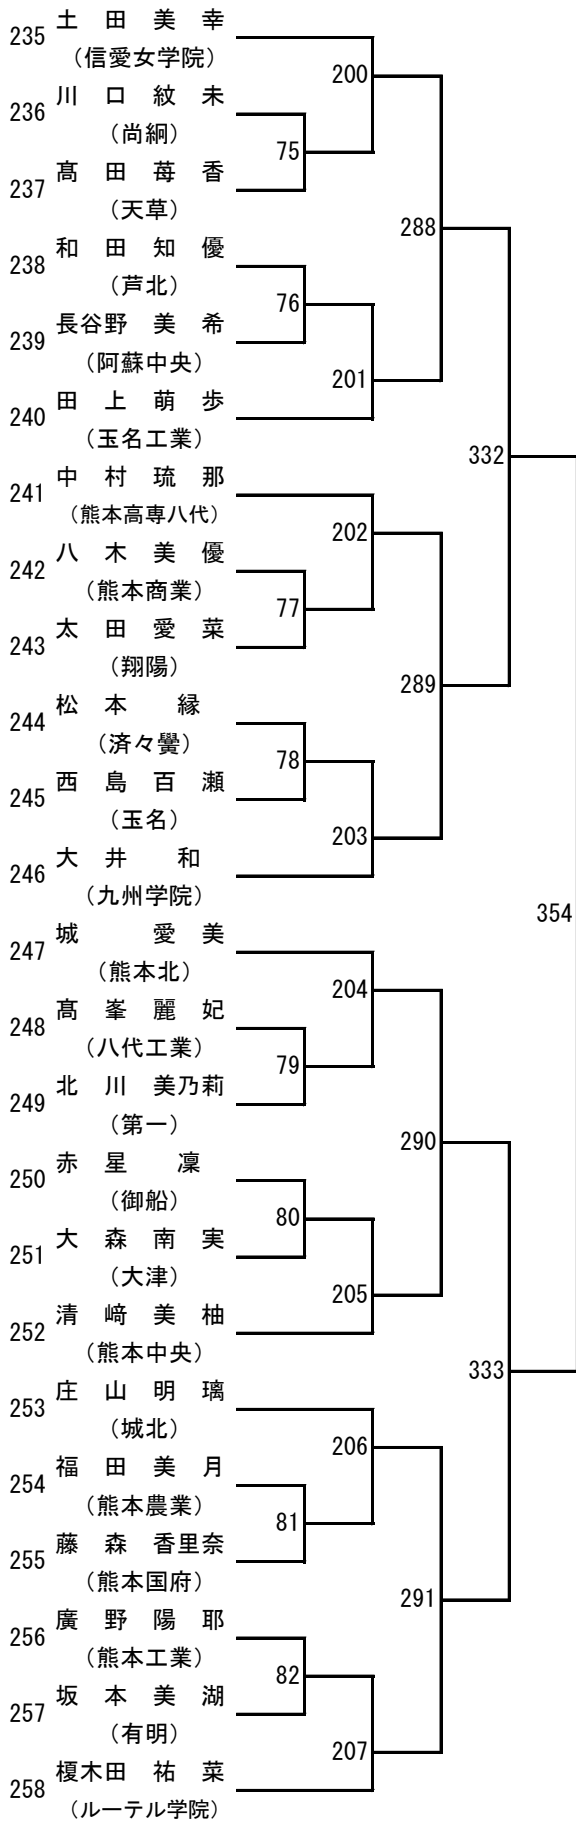

令和4年度 高校総体：バドミントン：男子団体

令和4年度 高校総体：バドミントン：女子団体

令和4年度 高校総体：バドミントン：男子ダブルス

第3ブロック

- 53 野田颯多・山下優二
(八代東)
- 54 蓑田つかさ・鶴戸千典
(天草拓心)
- 55 左藤和磨・馬場望
(北稜)
- 56 江藤豊貴・佐渡勇斗
(阿蘇中央)
- 57 梅木心・向山大翔
(熊本高専八代)
- 58 八木歩・香月悠佑
(小川工業)
- 59 米満大登・橋本直大
(東海大学星翔)
- 60 堀江透輝・原田康平
(上天草)
- 61 山口裕矢・西村泰聖
(熊本北)
- 62 高根颯太・益田陽翔
(九州学院)
- 63 林宏翔・山野友大
(菊池農業)
- 64 富岡春樹・成松佑亮
(甲佐)
- 65 喜多川凜斗・遠山歩夢
(八代清流)
- 66 松浦准哉・松崎和弘
(八代工業)
- 67 迫賢志朗・笹尾怜哉
(秀岳館)
- 68 松田直樹・興招寿斗
(鹿本商工)
- 69 佐田悠悟・水上昂延
(東稜)
- 70 岩木康太郎・沼田大知
(済々黌)
- 71 西岡帆希・中村漣
(熊本農業)
- 72 麻生晃希・辛島悠斗
(小国)
- 73 塩澤遥太・田尻壘
(宇土)
- 74 竹中透麻・大手陽介
(天草)
- 75 北風友介・前田遼稀
(熊本国府)
- 76 笹本高翔・山下聖翔
(鹿本)
- 77 村島歩夢・内田莉那
(八代農業・泉分)
- 78 益田慶之介・大谷達郎
(熊本学園大付)

令和4年度 高校総体：バドミントン：男子シングルス

第7ブロック

第8ブロック

第9ブロック

第10ブロック

第 11 ブロック

第 12 ブロック

第 13 ブロック

令和4年度 高校総体：バドミントン：女子シングルス

第3ブロック

第4ブロック

第5ブロック

第6ブロック

第7ブロック

第8ブロック

第9ブロック

第10ブロック

第 11 ブロック

第 12 ブロック

第 13 ブロック

第 14 ブロック

第 15 ブロック

第 16 ブロック