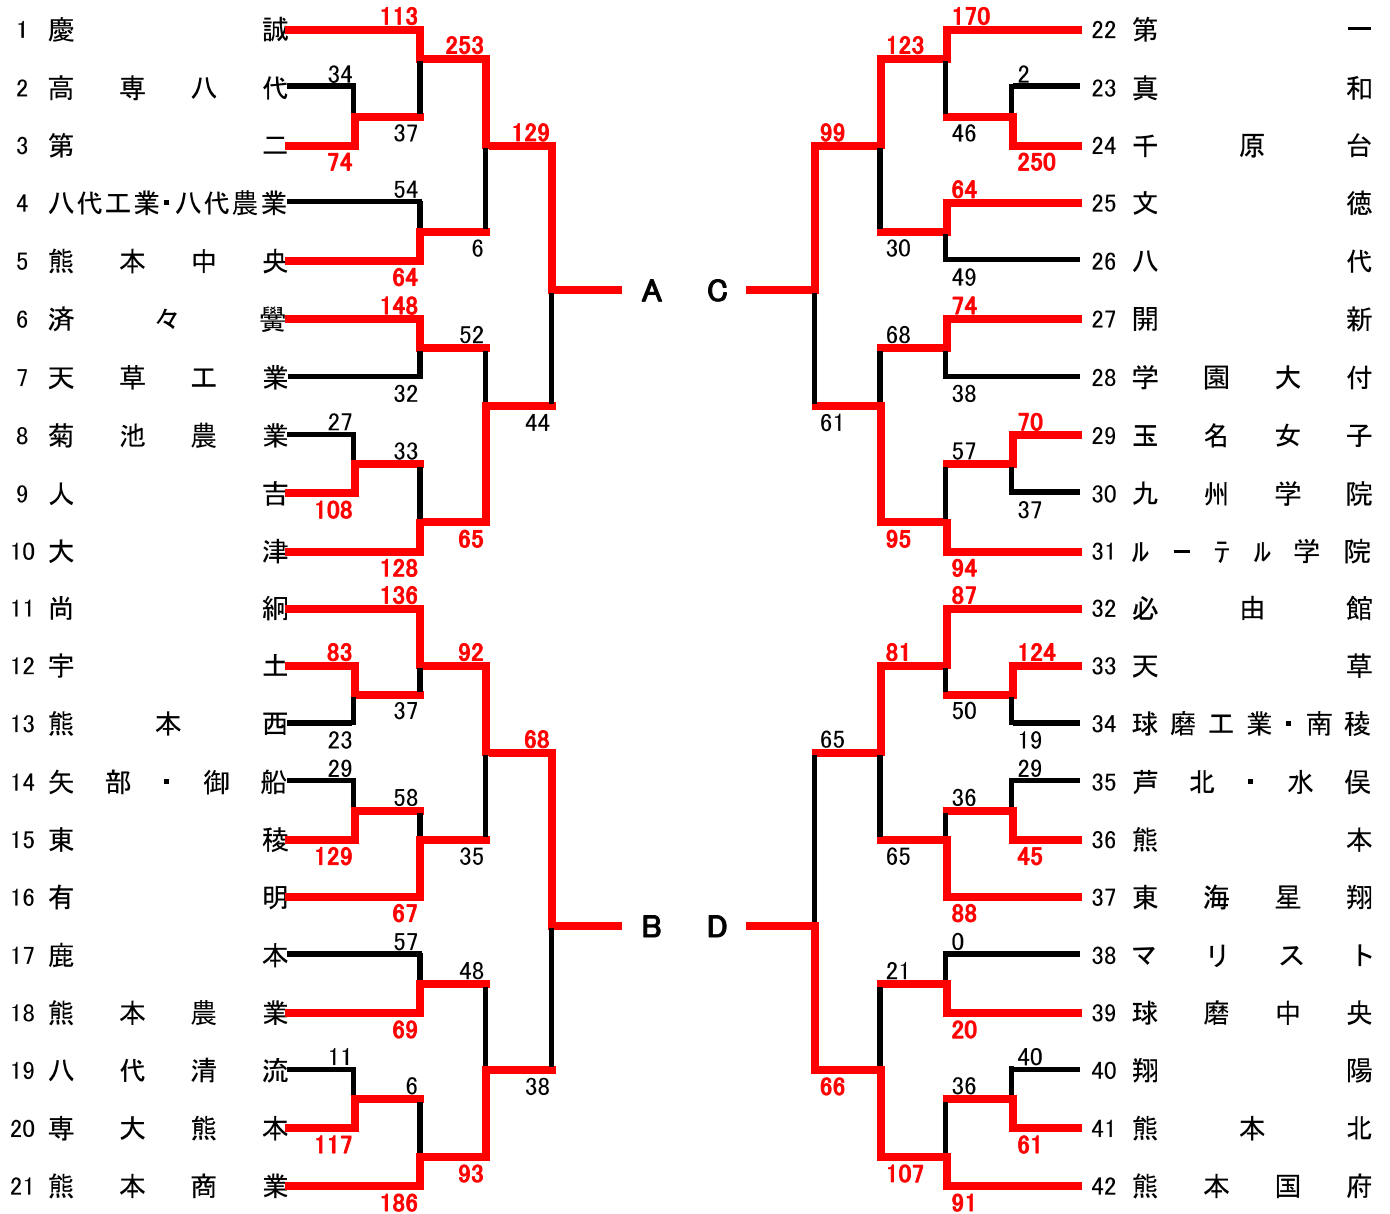

# 令和7年度 熊本県下高等学校新人バスケットボール大会 男子組合せ

		会場別・コート別試合数												
		熊本農業		第二		第一		大津		熊本工業		学園大付属	山都町総合体育館	
期日	試合開始	Aコート	Bコート	Cコート	Dコート	Eコート	Fコート	Gコート	Hコート	Jコート	Kコート	Lコート	Mコート	Nコート
1月10日(土)	9:00	5ゲーム	5ゲーム	6ゲーム	6ゲーム	5ゲーム	5ゲーム	6ゲーム	5ゲーム	5ゲーム	5ゲーム	5ゲーム	*	*
1月11日(日)	9:00	6ゲーム	6ゲーム	6ゲーム	6ゲーム	*	*	*	*	*	*	*	*	*
1月17日(土)	10:30	*	*	*	*	*	*	*	*	*	*	*	4ゲーム	4ゲーム
1月18日(日)	10:00	*	*	*	*	*	*	*	*	*	*	*	2ゲーム	2ゲーム

# 令和7年度 熊本県下高等学校バスケットボール選手権大会 女子組合せ

期 日	会 場 別 ・ 役 員																					
	熊本農業 A・B			第二 C・D			第一 E・F			大津 G・H			熊本工業 J・K			学園大付属 L			山都町総合体育館 M・N			
	会場	審判	報道	会場	審判	報道	会場	審判	報道	会場	審判	報道	会場	審判	報道	会場	審判	報道	会場	審判	報道	
1月10日(土)	吉村	田口	高木	佐藤	竹永	岩坪	横田	緒方	横田	嶋田	成瀬	成瀬	村川	力	本郷	齋藤	西島	西島	*	*	*	
1月11日(日)	吉村	西島	力	佐藤	齋藤	横田	*	*	*	*	*	*	*	*	*	*	*	*	*	*	*	
1月17日(土)	*	*	*	*	*	*	*	*	*	*	*	*	*	*	*	*	*	*	*	*	*	専 門 委 員
1月18日(日)	*	*	*	*	*	*	*	*	*	*	*	*	*	*	*	*	*	*	*	*	*	専 門 委 員

令和7年度県高校新人大会 決勝リーグ  
 令和7年1月17日(土)・18日(日) 山都町総合体育館パスレル

男子決勝リーグ点数結果

女子決勝リーグ点数結果

1	九州学院	28	1Q	8	濟々覺
		28	2Q	18	
		29	3Q	16	
		23	4Q	11	
		108	T	53	
2	東海星翔	26	1Q	18	慶誠
		24	2Q	22	
		27	3Q	15	
		20	4Q	19	
		97	T	74	
3	九州学院	14	1Q	16	慶誠
		16	2Q	27	
		28	3Q	11	
		12	4Q	23	
		70	T	77	
4	東海星翔	28	1Q	17	濟々覺
		23	2Q	16	
		30	3Q	12	
		15	4Q	15	
		96	T	60	
5	九州学院	39	1Q	21	東海星翔
		24	2Q	13	
		22	3Q	17	
		12	4Q	18	
		97	T	69	
6	濟々覺	21	1Q	14	慶誠
		14	2Q	19	
		6	3Q	14	
		20	4Q	23	
		61	T	70	

決勝リーグに進んだ男女各4チームは2月13日、14日、15日に熊本県で行われます九州大会に出場します。