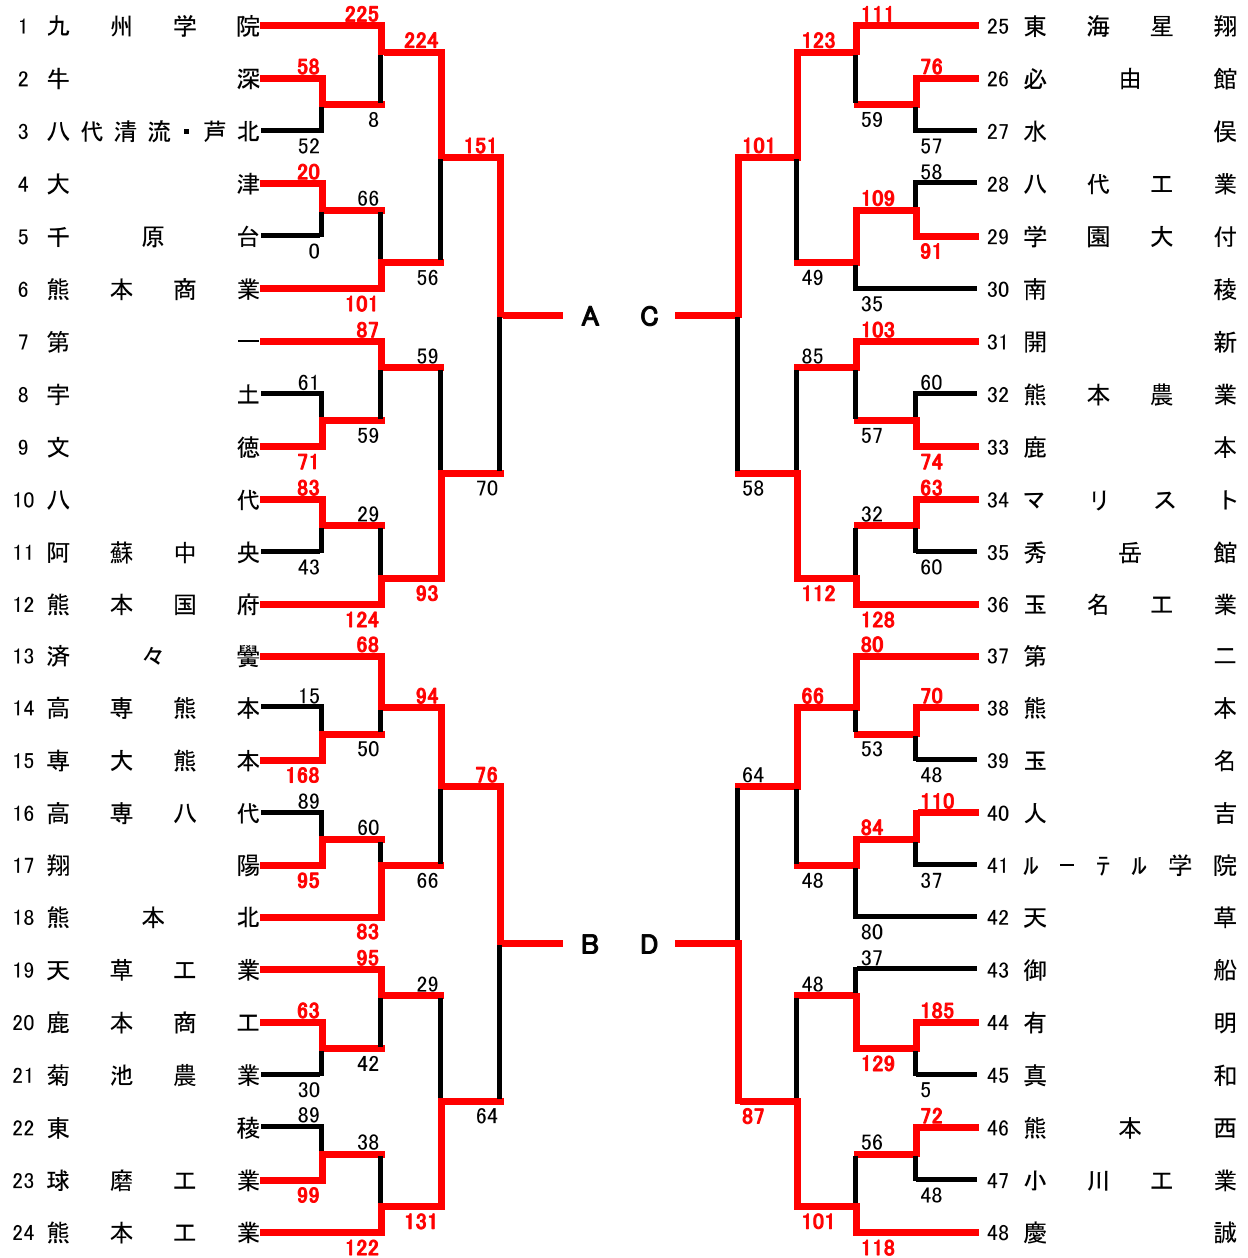

# 令和7年度 熊本県下高等学校新人バスケットボール大会 男子組合せ

		会場別・コート別試合数												
		熊本農業		第二		第一		大津		熊本工業		学園大付属	山都町総合体育館	
期日	試合開始	Aコート	Bコート	Cコート	Dコート	Eコート	Fコート	Gコート	Hコート	Jコート	Kコート	Lコート	Mコート	Nコート
1月10日(土)	9:00	5ゲーム	5ゲーム	6ゲーム	6ゲーム	5ゲーム	5ゲーム	6ゲーム	5ゲーム	5ゲーム	5ゲーム	5ゲーム	*	*
1月11日(日)	9:00	6ゲーム	6ゲーム	6ゲーム	6ゲーム	*	*	*	*	*	*	*	*	*
1月17日(土)	10:30	*	*	*	*	*	*	*	*	*	*	*	4ゲーム	4ゲーム
1月18日(日)	10:00	*	*	*	*	*	*	*	*	*	*	*	2ゲーム	2ゲーム

# 令和7年度 熊本県下高等学校バスケットボール選手権大会 女子組合せ

期 日	会 場 別 ・ 役 員																					
	熊本農業 A・B			第二 C・D			第一 E・F			大津 G・H			熊本工業 J・K			学園大付属 L			山都町総合体育館 M・N			
	会場	審判	報道	会場	審判	報道	会場	審判	報道	会場	審判	報道	会場	審判	報道	会場	審判	報道	会場	審判	報道	
1月10日(土)	吉村	田口	高木	佐藤	竹永	岩坪	横田	緒方	横田	嶋田	成瀬	成瀬	村川	力	本郷	齋藤	西島	西島	*	*	*	
1月11日(日)	吉村	西島	力	佐藤	齋藤	横田	*	*	*	*	*	*	*	*	*	*	*	*	*	*	*	
1月17日(土)	*	*	*	*	*	*	*	*	*	*	*	*	*	*	*	*	*	*	*	*	*	専 門 委 員
1月18日(日)	*	*	*	*	*	*	*	*	*	*	*	*	*	*	*	*	*	*	*	*	*	専 門 委 員

令和7年度県高校新人大会 決勝リーグ  
 令和7年1月17日(土)・18日(日) 山都町総合体育館パスレル

男子決勝リーグ点数結果

女子決勝リーグ点数結果

1	九州学院	28	1Q	8	濟々覺
		28	2Q	18	
		29	3Q	16	
		23	4Q	11	
		108	T	53	
2	東海星翔	26	1Q	18	慶誠
		24	2Q	22	
		27	3Q	15	
		20	4Q	19	
		97	T	74	
3	九州学院	14	1Q	16	慶誠
		16	2Q	27	
		28	3Q	11	
		12	4Q	23	
		70	T	77	
4	東海星翔	28	1Q	17	濟々覺
		23	2Q	16	
		30	3Q	12	
		15	4Q	15	
		96	T	60	
5	九州学院	39	1Q	21	東海星翔
		24	2Q	13	
		22	3Q	17	
		12	4Q	18	
		97	T	69	
6	濟々覺	21	1Q	14	慶誠
		14	2Q	19	
		6	3Q	14	
		20	4Q	23	
		61	T	70	

決勝リーグに進んだ男女各4チームは2月13日、14日、15日に熊本県で行われます九州大会に出場します。