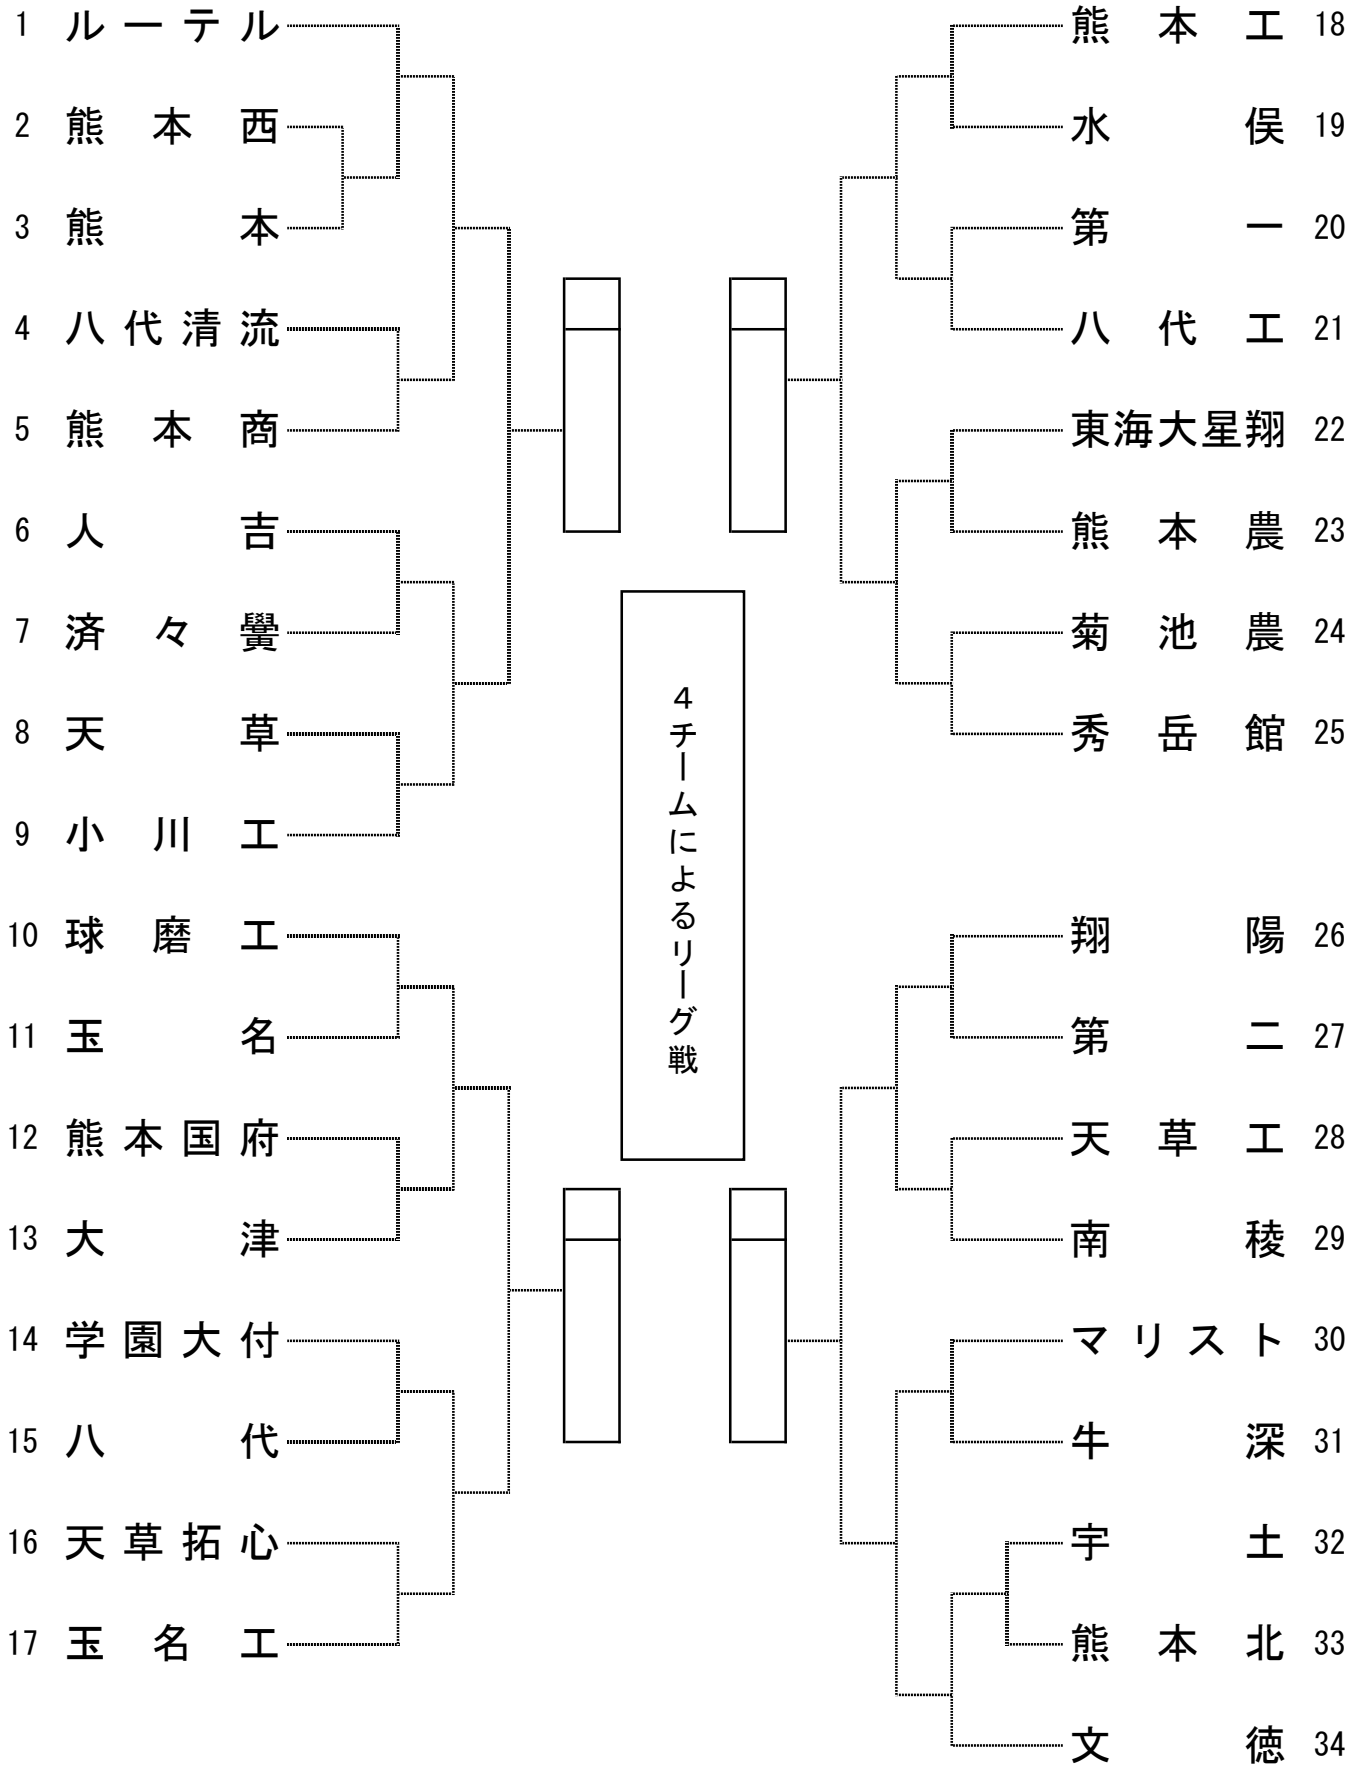

令和6年度県下大会  
ソフトテニス競技  
学校対抗 男子の部

日時: 令和6年11月9日(土)~10日(日)  
会場: 熊本県民総合運動公園メインテニスコート  
パークドーム熊本

令和6年度県下大会  
ソフトテニス競技  
学校対抗 女子の部

日時: 令和6年11月9日(土)~10日(日)  
会場: 熊本県民総合運動公園メインテニスコート  
パークドーム熊本