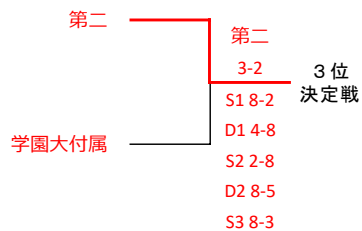

第47回全国選抜高校テニス九州地区大会熊本県予選大会

□ 女子団体戦

優勝 熊本工業高等学校 (2年連続4回目)

[シード順]

- ①熊本工業
- ⑤宇土

- ②熊本北
- ⑥御船

- ③学園大付属

- ④熊本