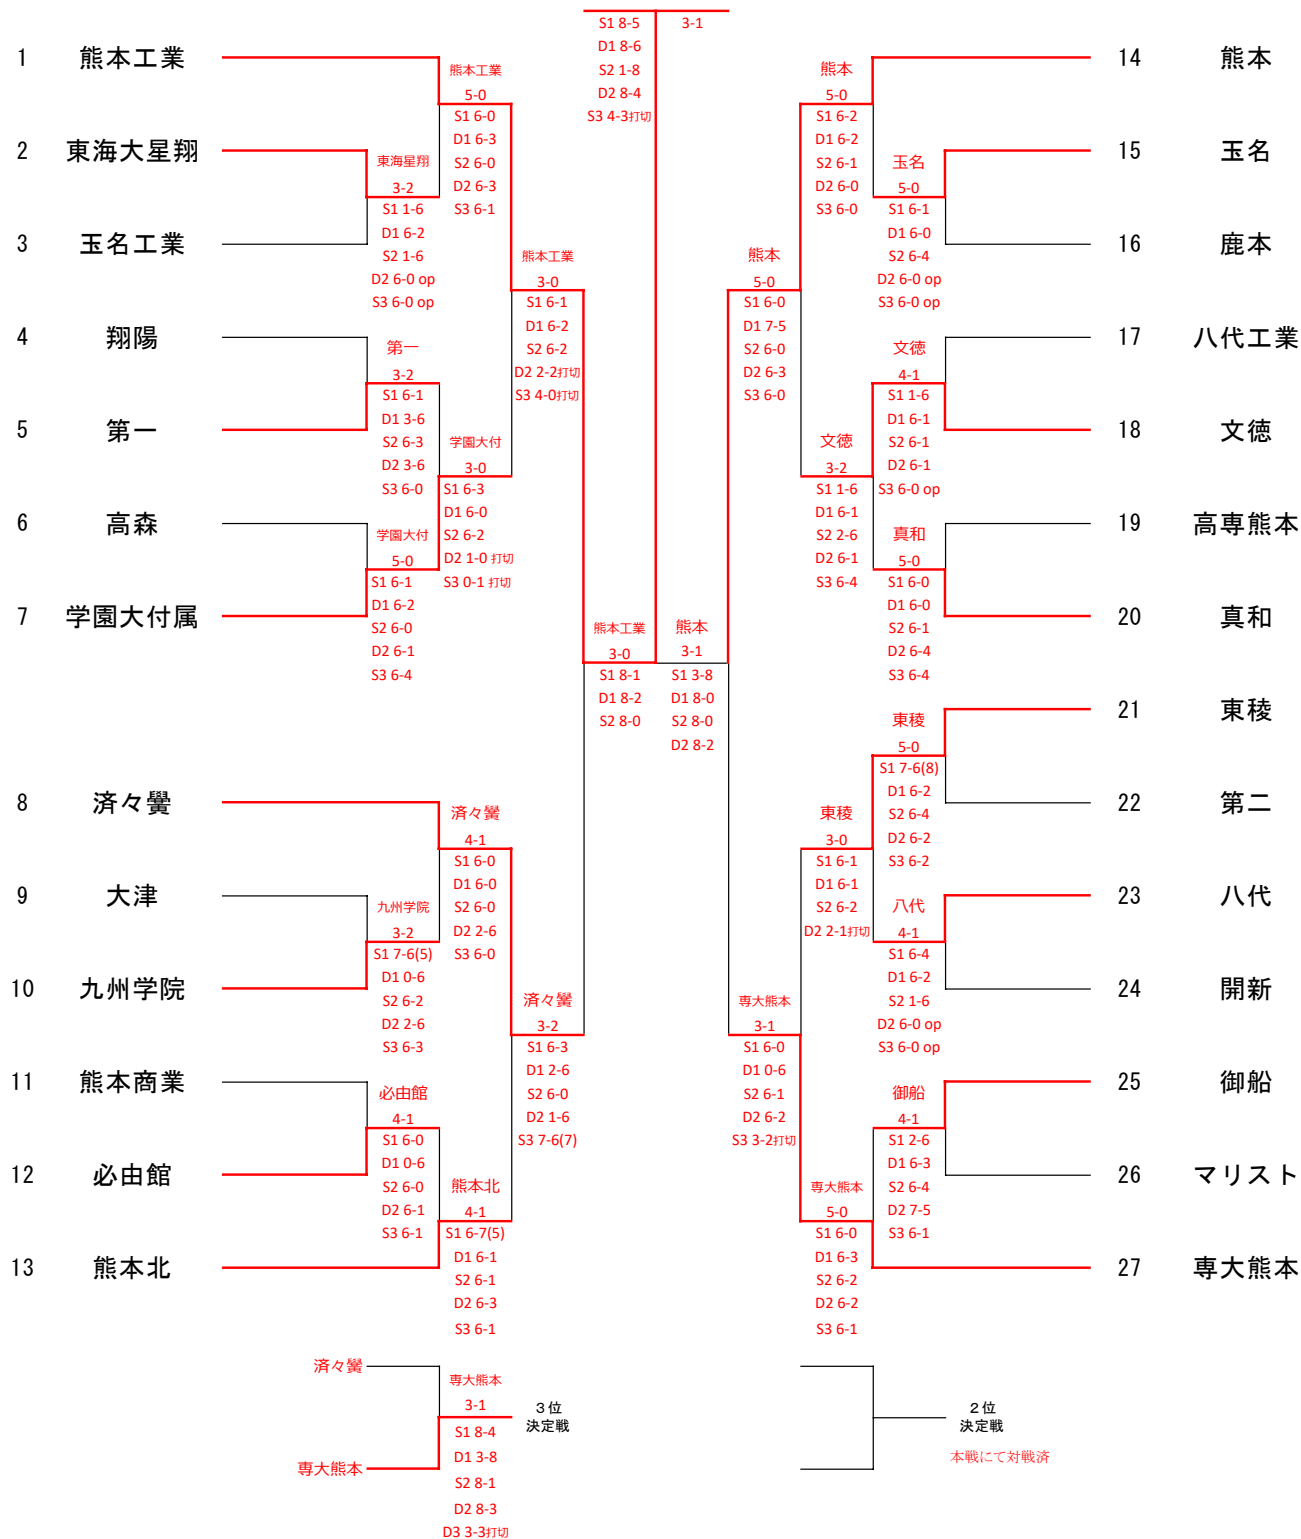

第47回

全国選抜高校テニス九州地区大会 熊本県予選大会

令和6年

10月12日(土), 10月13日(日)

- ・ 熊本県民総合運動公園
 - ・ メインテニスコート
 - ・ ABテニスコート
- ・ 熊本市植木中央公園運動施設テニスコート
- ・ 熊本市城南総合スポーツセンター
- ・ 熊本市城山公園運動施設

競技結果(団体戦：全)

主催 熊本県高等学校体育連

主管 熊本県高等学校体育連盟テニス専門部

協賛 熊本菅公学生服株式会社

第47回全国選抜高校テニス九州地区大会熊本県予選大会

男子団体戦

優勝 熊本工業高等学校 (7年ぶり7回目)

[シード順]

- ① 熊本工業 ② 専大熊本 ③ 熊本 ④ 済々黉
- ⑤ 熊本北 ⑥ 真和 ⑦ 東稜 ⑧ 学園大付属

第47回全国選抜高校テニス九州地区大会熊本県予選大会

□ 女子団体戦