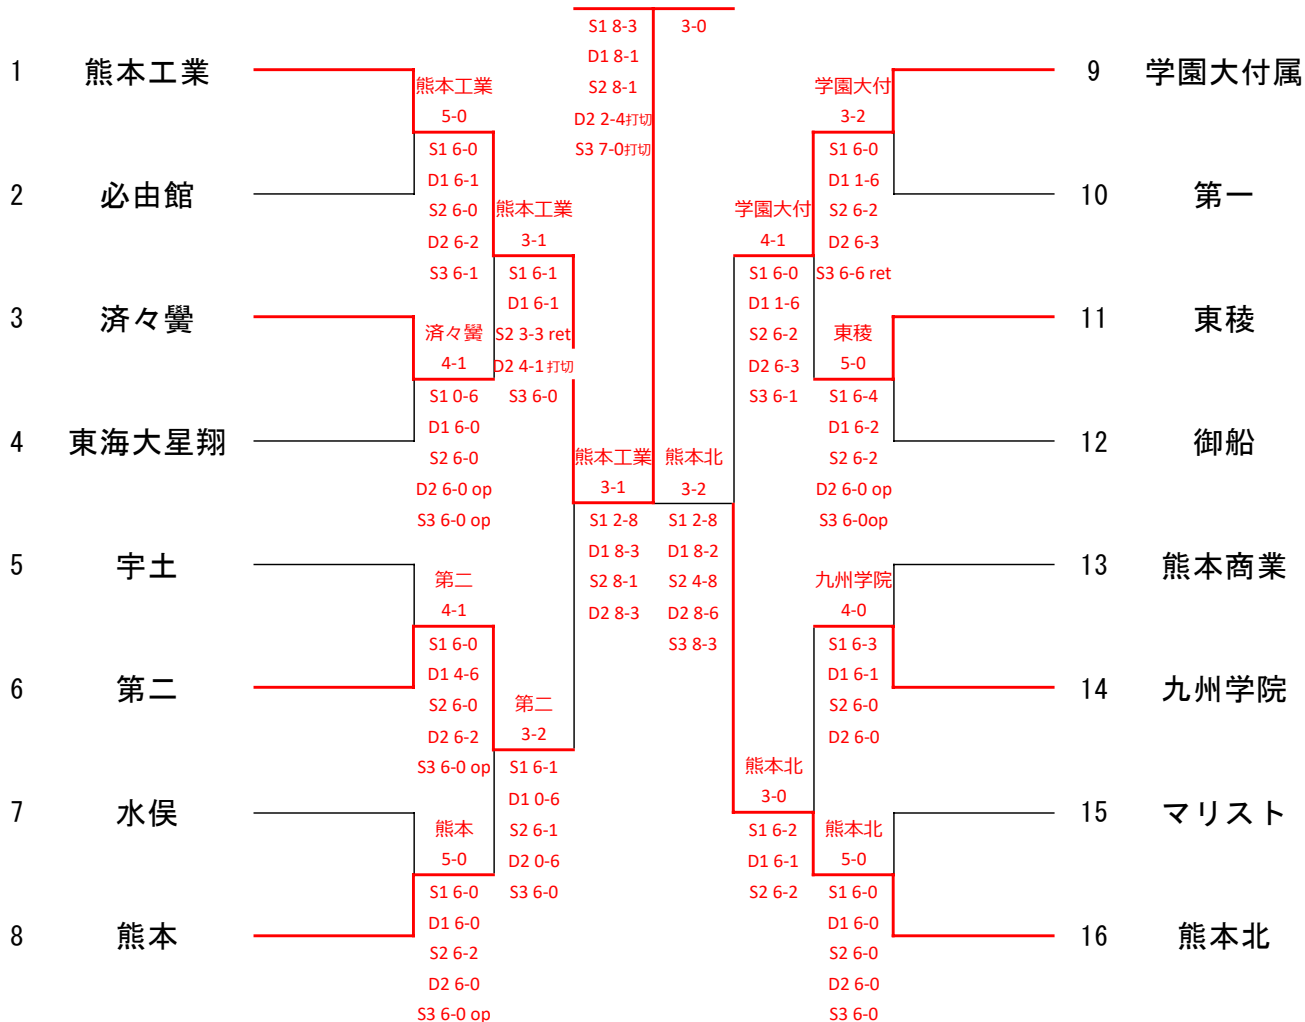

第47回全国選抜高校テニス九州地区大会熊本県予選大会

□ 女子団体戦

優勝 熊本工業高等学校 (2年連続4回目)

[シード順]

- ①熊本工業
- ⑤宇土

- ②熊本北
- ⑥御船

- ③学園大付属

- ④熊本