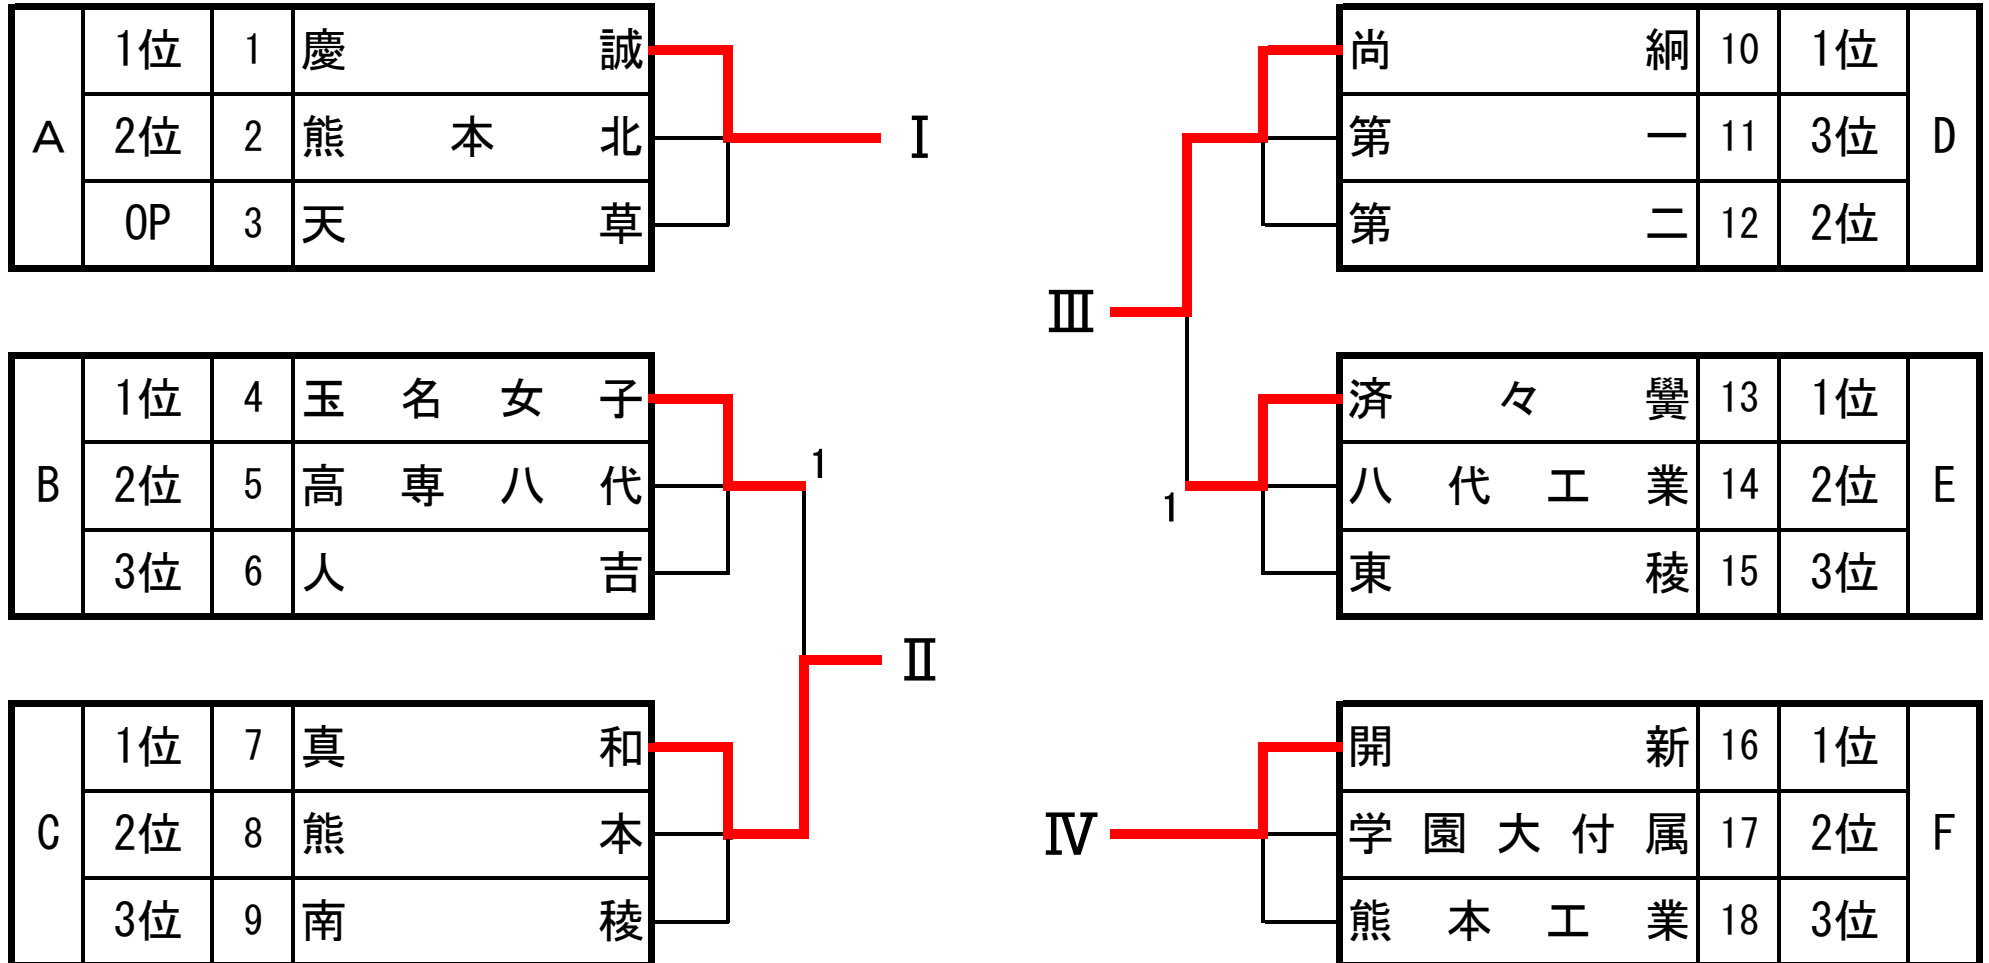

令和6年度熊本県高等学校卓球新人大会（男子の部）

令和6年11月3・4日 ecowin宇土アリーナ

# 令和6年度熊本県高等学校卓球新人大会（女子の部）

令和6年11月3・4日 ecowin宇土アリーナ

※5-8位決定リーグはⅡ・Ⅲ決定戦敗退校とB・Eパート2位校で行う。

令和6年度卓球新人戦 決勝リーグ（男子） 11/4

	慶誠			秀岳館			八代工業			有明			勝敗	順位	
慶誠	/			3	2-3 3-0 3-2 3-0	1	3	3-2 3-0 3-2	0	3	3-0 3-0 3-0	0	3-0	1	
秀岳館				1	3-2 0-3 2-3 0-3	3		3	3-1 3-0 3-0	0	3	3-0 3-0 3-0	0	2-1	2
八代工業				0	2-3 0-3 2-3	3	0	1-3 0-3 0-3	3		3	3-0 0-3 3-0 3-0	1	1-2	3
有明				0	0-3 0-3 0-3	3	0	0-3 0-3 0-3	3	1	0-3 3-0 0-3 0-3	3		0-3	4

令和6年度卓球新人戦 決勝リーグ（女子） 11/4

	慶誠			開新			尚綱			真和			勝敗	順位						
慶誠	\			3	3-0 0-3 3-2 3-0	1	3	3-0 3-0 3-0	0	3	3-0 3-0 3-0	0	3-0	1						
開新				1	0-3 3-0 2-3 0-3	3	\			3	3-0 3-1 3-2	0	3	3-0 3-0 3-0	0	2-1	2			
尚綱				0	0-3 0-3 0-3	3				0	0-3 1-3 2-3	3	\			2	3-0 0-3 0-3 3-0 0-3	3	0-3	4
真和				0	0-3 0-3 0-3	3				0	0-3 0-3 0-3	3				3	0-3 3-0 3-0 0-3 3-0	2	\	