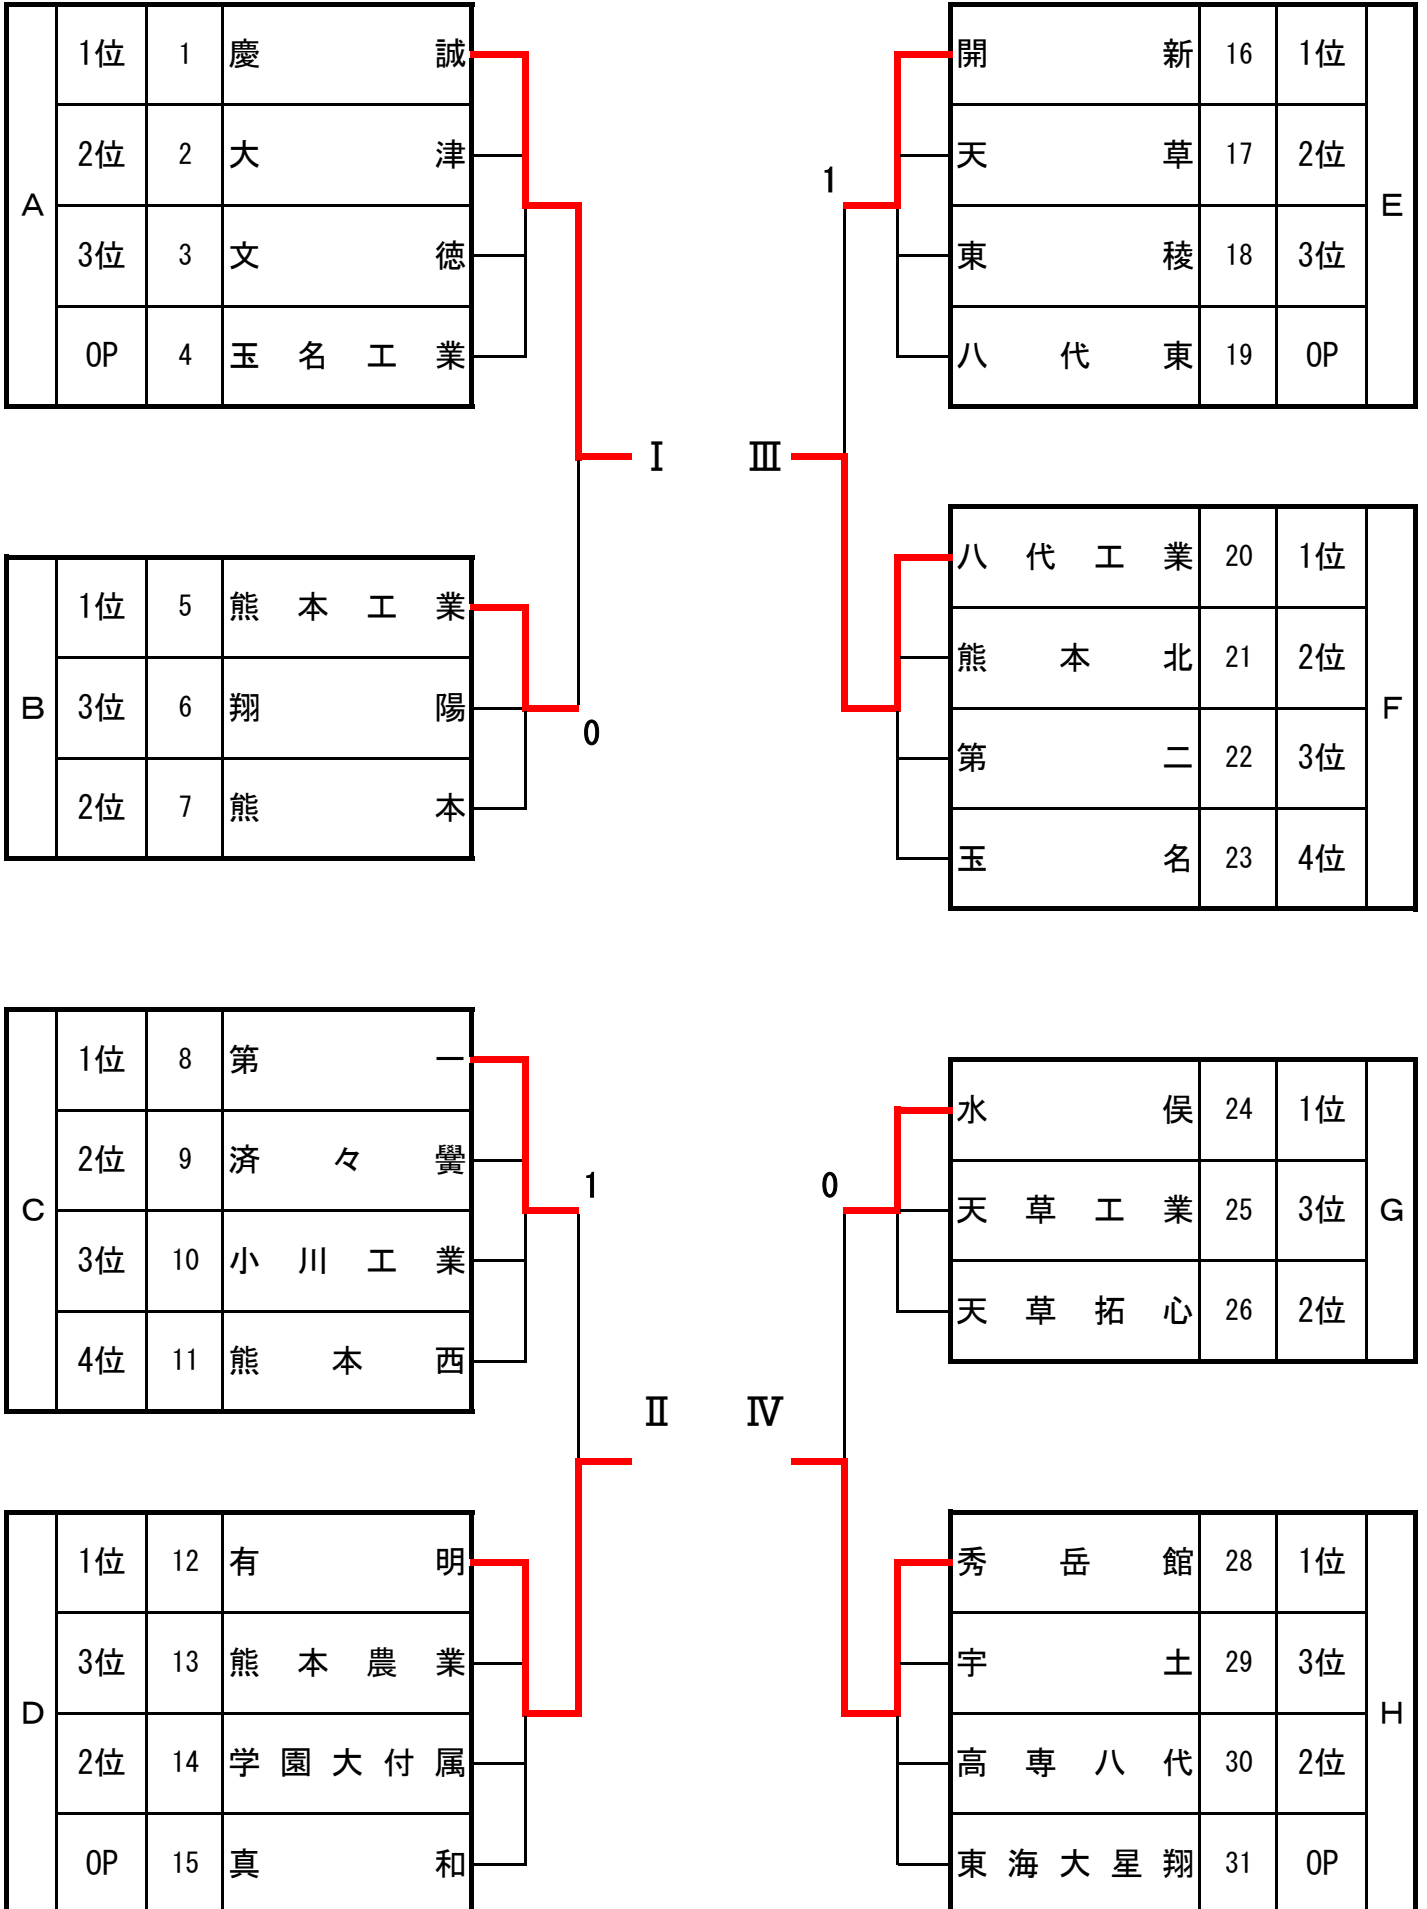

令和6年度熊本県高等学校卓球新人大会（男子の部）

令和6年11月3・4日 ecowin宇土アリーナ

# 令和6年度熊本県高等学校卓球新人大会（女子の部）

令和6年11月3・4日 ecowin宇土アリーナ

※5-8位決定リーグはⅡ・Ⅲ決定戦敗退校とB・Eパート2位校で行う。

令和6年度卓球新人戦 決勝リーグ（男子） 11/4

	慶誠			秀岳館			八代工業			有明			勝敗	順位	
慶誠	/			3	2-3 3-0 3-2 3-0	1	3	3-2 3-0 3-2	0	3	3-0 3-0 3-0	0	3-0	1	
秀岳館				1	3-2 0-3 2-3 0-3	3		3	3-1 3-0 3-0	0	3	3-0 3-0 3-0	0	2-1	2
八代工業				0	2-3 0-3 2-3	3	0	1-3 0-3 0-3	3		3	3-0 0-3 3-0 3-0	1	1-2	3
有明				0	0-3 0-3 0-3	3	0	0-3 0-3 0-3	3	1	0-3 3-0 0-3 0-3	3		0-3	4

令和6年度卓球新人戦 決勝リーグ（女子） 11/4

	慶誠			開新			尚綱			真和			勝敗	順位						
慶誠	\			3	3-0 0-3 3-2 3-0	1	3	3-0 3-0 3-0	0	3	3-0 3-0 3-0	0	3-0	1						
開新				1	0-3 3-0 2-3 0-3	3	\			3	3-0 3-1 3-2	0	3	3-0 3-0 3-0	0	2-1	2			
尚綱				0	0-3 0-3 0-3	3				0	0-3 1-3 2-3	3	\			2	3-0 0-3 0-3 3-0 0-3	3	0-3	4
真和				0	0-3 0-3 0-3	3				0	0-3 0-3 0-3	3				3	0-3 3-0 3-0 0-3 3-0	2	\	