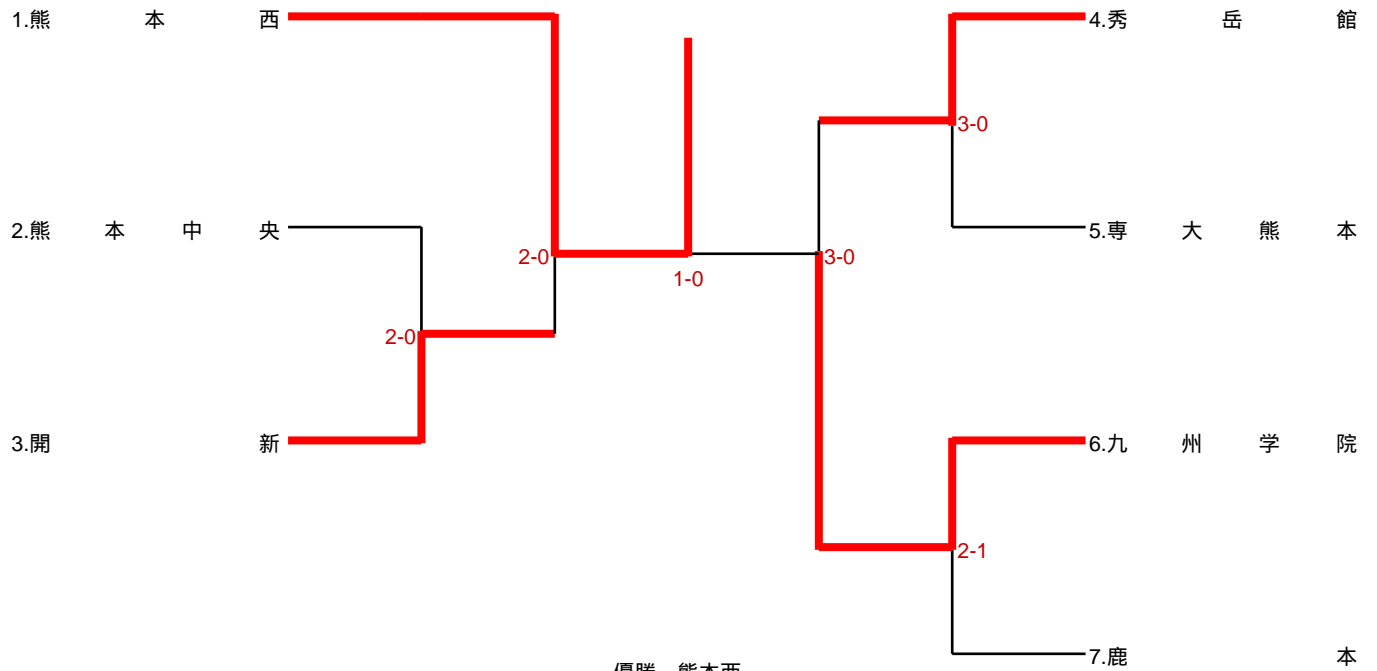

女子団体

優勝 熊本西
2位 九州学院
3位 開新
3位 秀岳館

順位決定戦
開新 2 - 1 秀岳館

男子団体

優勝 九州学院
 2位 東海大星翔
 3位 鎮西
 3位 専大熊本

順位決定戦
 専大熊本 0 - 5 鎮西

48kg級

52kg級

90kg級

100kg級

100kg超級