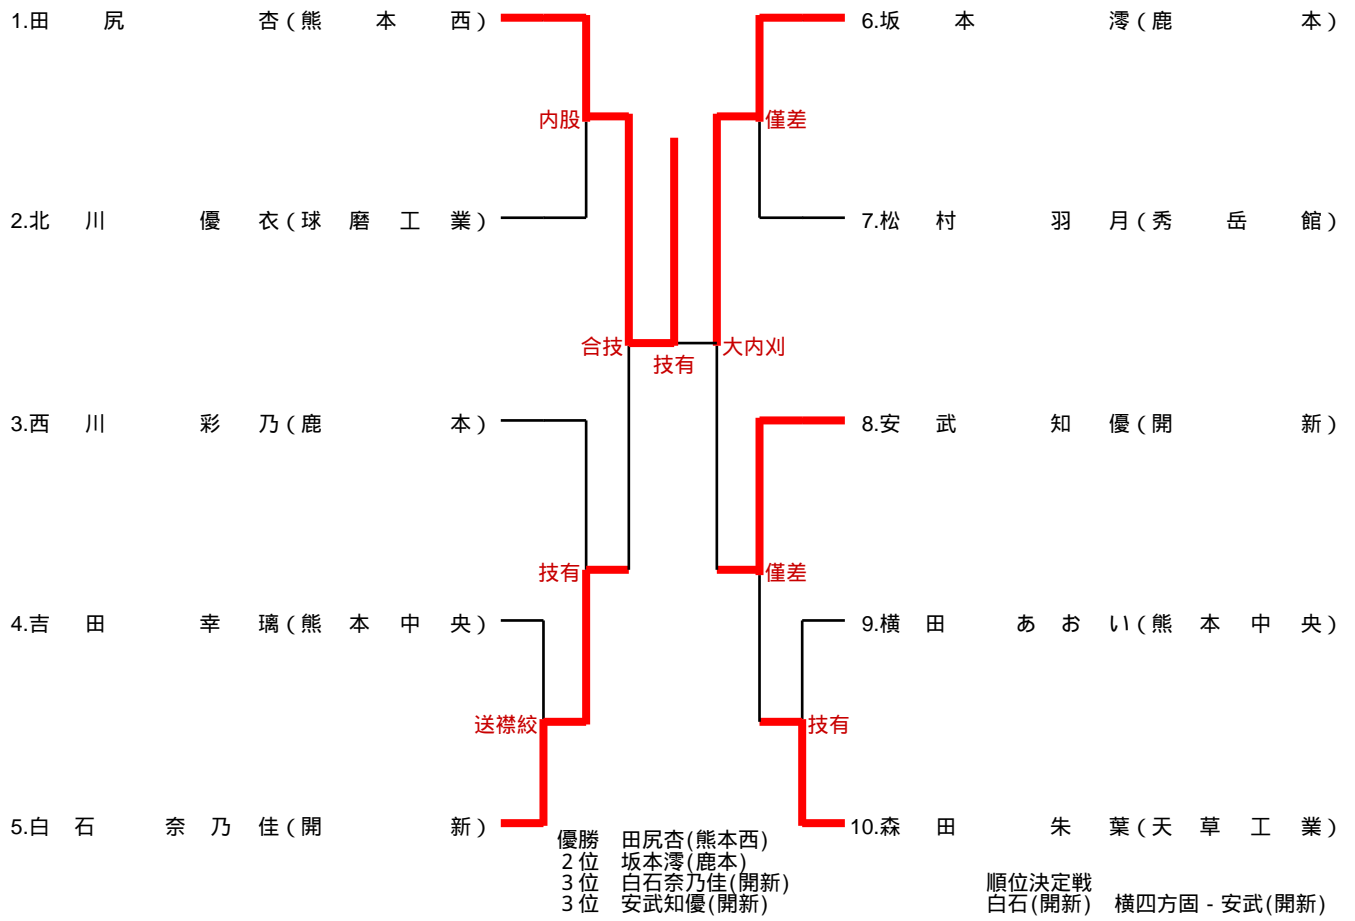

57kg級

63kg級

		1	2	3	勝 敗	順 位
		石橋 菜々 (九州学院)	平山 桧稟 (熊本中央)	桑原 雅 (熊本中央)		
1	石橋 菜々 (九州学院)		○ 払腰	○ 内股	2勝	1
2	平山 桧稟 (熊本中央)	△		△	2敗	3
3	桑原 雅 (熊本中央)	△	○ GS僅差		1勝1敗	2