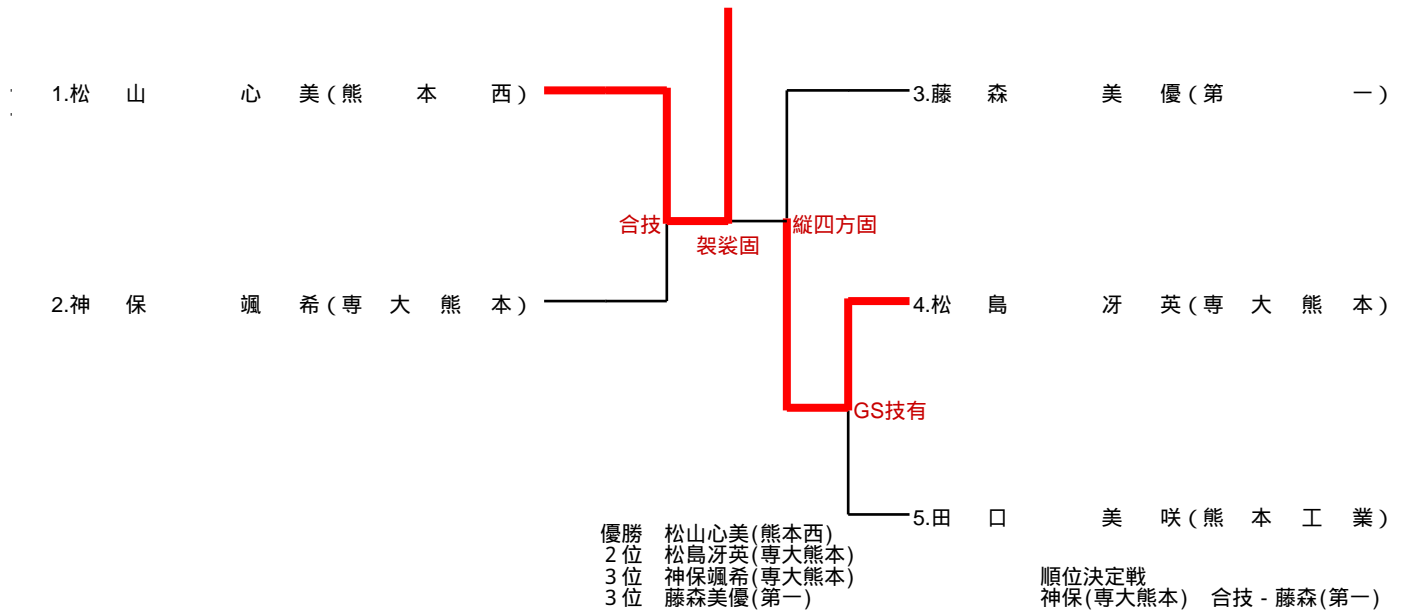

女子団体

優勝 熊本西
2位 九州学院
3位 開新
3位 秀岳館

順位決定戦
開新 2 - 1 秀岳館

男子団体

優勝 九州学院
 2位 東海大星翔
 3位 鎮西
 3位 専大熊本

順位決定戦
 専大熊本 0 - 5 鎮西

48kg級

52kg級