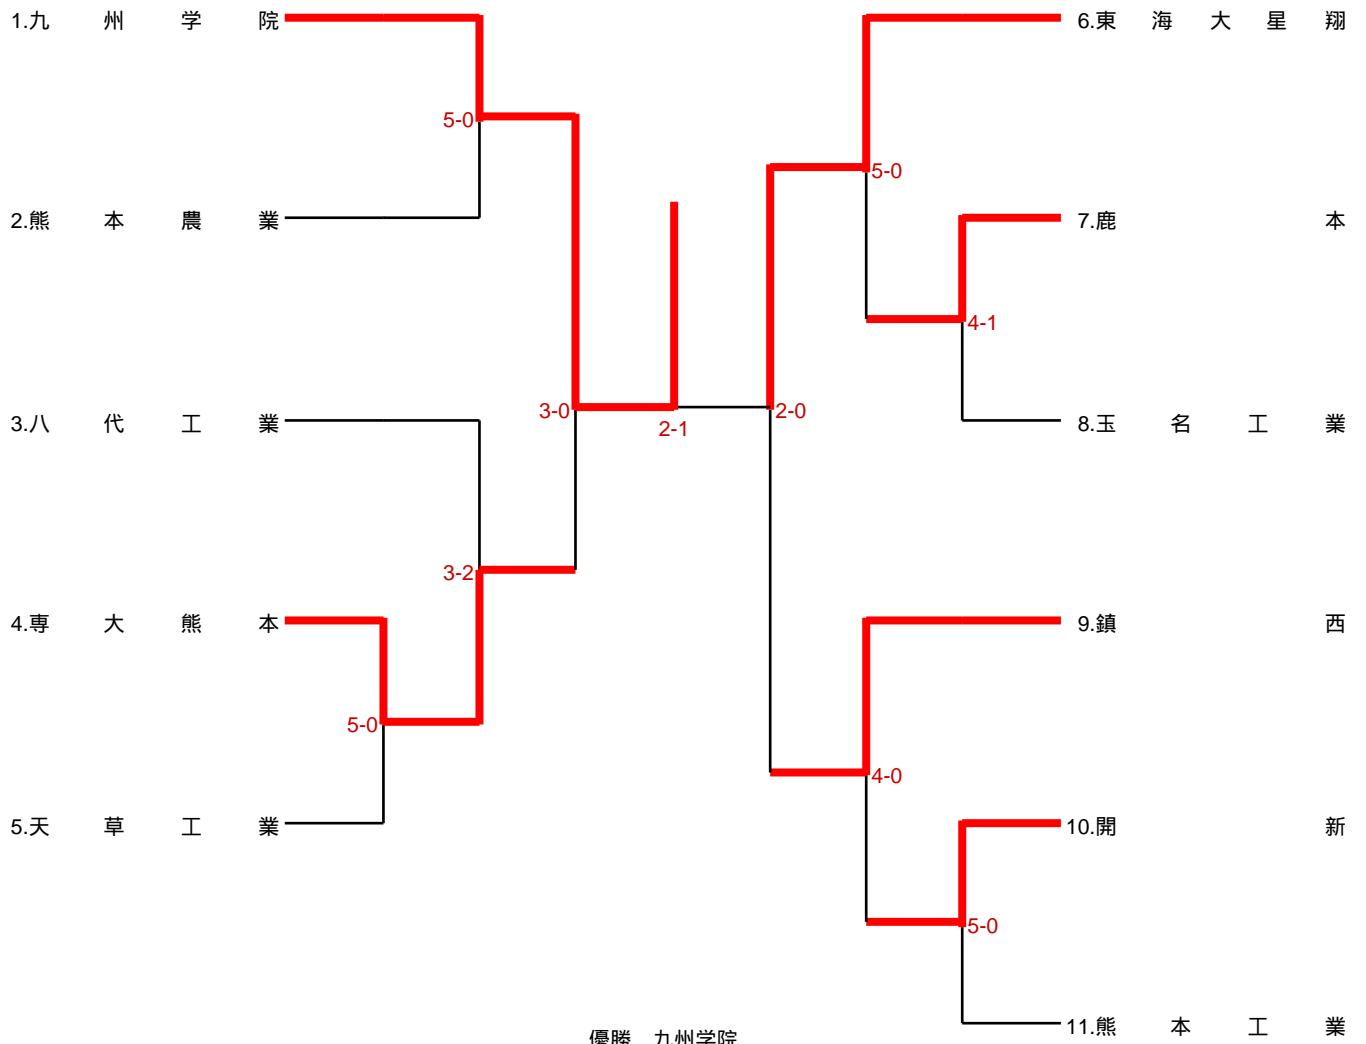

女子団体

優勝 熊本西
2位 九州学院
3位 開新
3位 秀岳館

順位決定戦
開新 2 - 1 秀岳館

男子団体

優勝 九州学院
 2位 東海大星翔
 3位 鎮西
 3位 専大熊本

順位決定戦
 専大熊本 0 - 5 鎮西

48kg級

52kg級

57kg級

63kg級

		1	2	3	勝 敗	順 位
		石橋 菜々 (九州学院)	平山 桧稟 (熊本中央)	桑原 雅 (熊本中央)		
1	石橋 菜々 (九州学院)		○ 払腰	○ 内股	2勝	1
2	平山 桧稟 (熊本中央)	△		△	2敗	3
3	桑原 雅 (熊本中央)	△	○ GS僅差		1勝1敗	2

70kg級

		1	2	3	勝 敗	順 位
		佐藤 美侑 (熊本西)	松永 朱音 (開新)	岩尾 柚 (秀岳館)		
1	佐藤 美侑 (熊本西)		○ 合技	○ 横四方固	2勝	1
2	松永 朱音 (開新)	△		△	2敗	3
3	岩尾 柚 (秀岳館)	△	○ 大内刈		1勝1敗	2

90kg級

100kg級

100kg超級