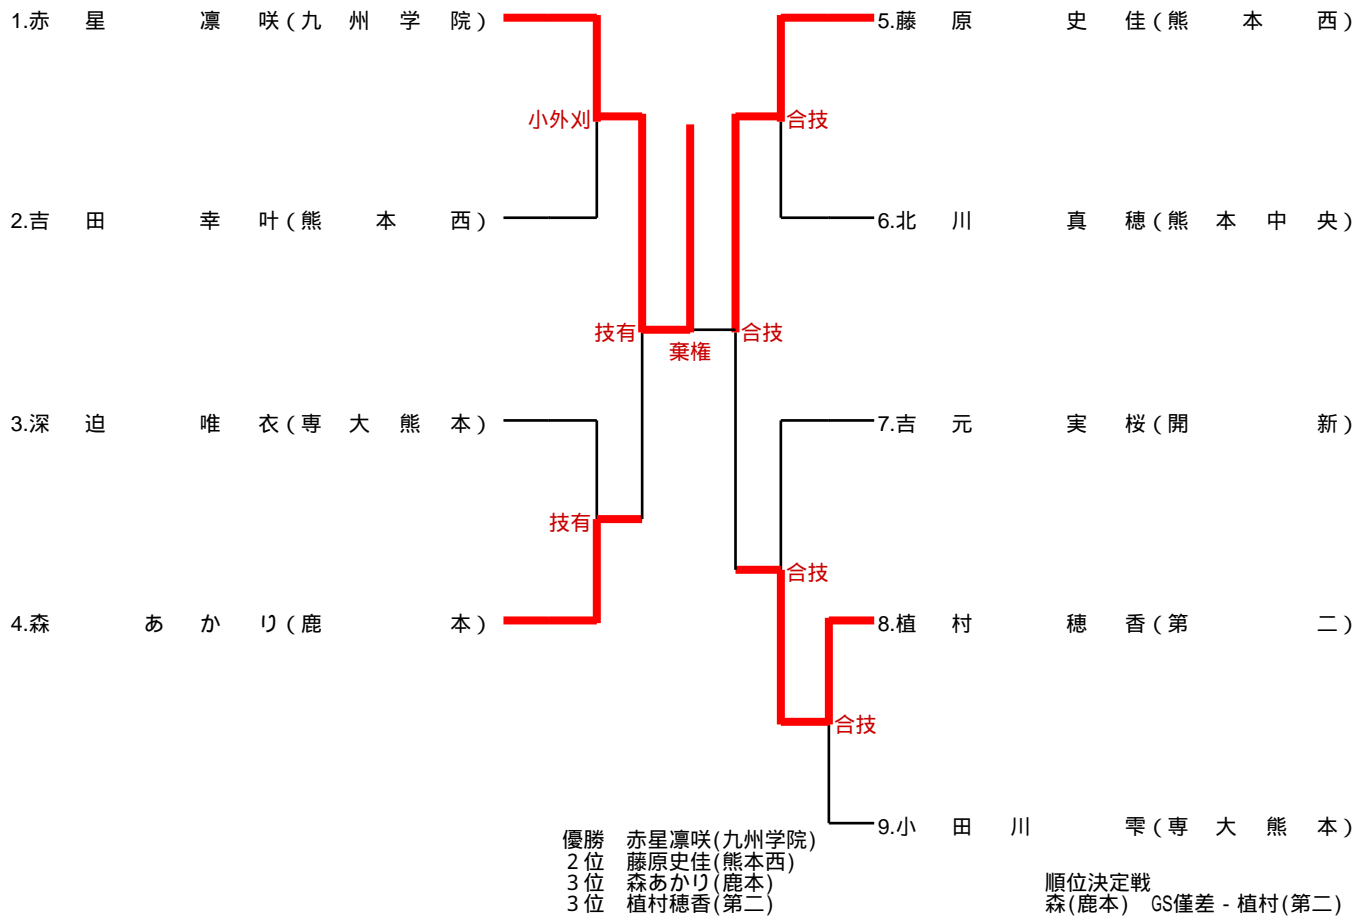

女子団体

優勝 熊本西
2位 九州学院
3位 開新
3位 秀岳館

順位決定戦
開新 2 - 1 秀岳館

男子団体

優勝 九州学院
 2位 東海大星翔
 3位 鎮西
 3位 専大熊本

順位決定戦
 専大熊本 0 - 5 鎮西

48kg級

52kg級