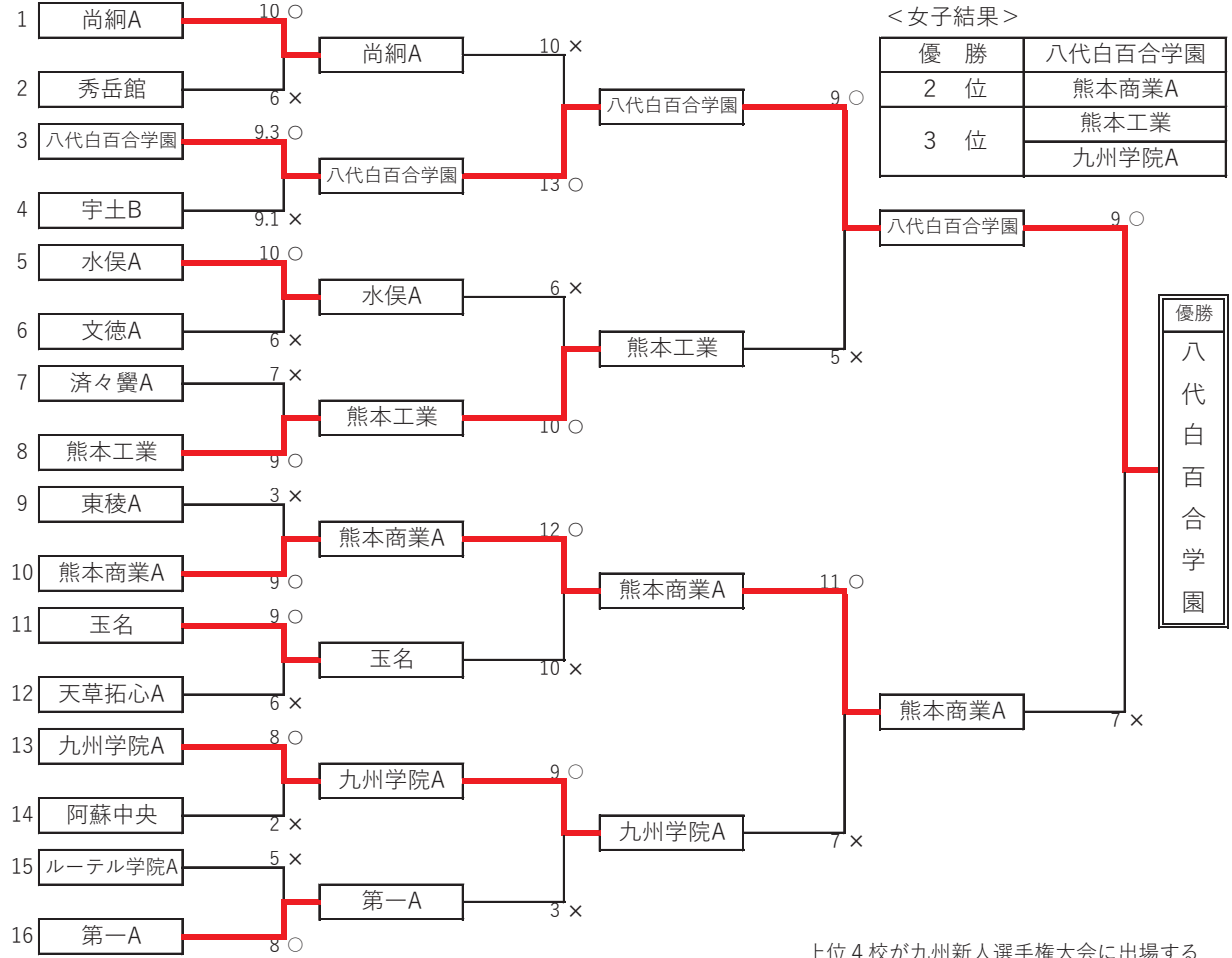

令和6年度熊本県高等学校弓道競技大会

第32回九州高等学校弓道新人選手権大会県予選

期日：令和6年9月28日（土）～9月29日（日）

会場：八代市弓道場

○女子団体決勝トーナメント

上位4校が九州新人選手権大会に出場する

○男子団体決勝トーナメント

上位4校が九州新人選手権大会に出場する

令和6年度熊本県高等学校弓道競技大会

第32回九州高等学校弓道新人選手権大会県予選

○女子個人決勝

学校名	選手名	学年	準決勝					決勝 (5本目より小的)								順位	決定法		
			1	2	3	4	小計	1	2	3	4	5	6	7	8				
九州学院 A	村山巴南	2	○	○	○	×	3	○	○	○								優勝	射詰
九州学院 A	藤井結和	2	○	○	○	○	4	○	○	×								2位	射詰
八代白百合学園	大谷理織	2	○	×	○	○	3	×										3位	遠近
菊池農業	菊川愛実	2	○	○	○	×	3	×										4位	遠近
熊本商業 A	西岡琴音	2	○	○	×	×	2											5位	遠近
水俣 A	上田心優	2	×	○	○	×	2											6位	遠近

準決勝において3中以上が決勝進出(4名)

準決勝において2中の選手(11名)より5位、6位を決定

上位4名が九州新人選手権大会に出場する

○男子個人決勝

学校名	選手名	学年	準決勝					決勝 (5本目より小的)								順位	決定法		
			1	2	3	4	小計	1	2	3	4	5	6	7	8				
秀岳館	原野昂己	1	○	○	○	○	4	○	○	○	○	×	○					優勝	射詰
九州学院 A	山岡大悟	1	×	○	○	○	3	○	○	○	○	×	×					2位	遠近
熊本商業 A	上徳一斗	2	○	×	○	○	3	○	○	○	○	×	×					3位	遠近
秀岳館	春成知寛	2	×	○	○	○	3	○	○	○	○	×	×					4位	遠近
九州学院 A	北里蒼	2	×	○	○	○	3	○	○	○	○	×	×					5位	遠近
熊本工業 A	高木颯太	2	○	○	○	○	4	○	○	○	×							6位	遠近
熊本学園大学付属 A	柿本眺宏	2	○	○	○	○	4	○	○	○	×								
八代工業 A	本田一哲	2	○	○	○	○	4	○	○	×									
真和 A	澤田大輔	2	○	○	×	○	3	○	○	×									
秀岳館	春成宜毅	2	×	○	○	○	3	○	×										
熊本学園大学付属 A	高林千宥	2	○	○	○	○	4	○	×										
済々黌 A	藤戸創士	2	○	○	×	○	3	×											
秀岳館	塚本笙志	2	×	○	○	○	3	×											
慶誠	佐々木一翔	2	×	○	○	○	3	×											
小川工業 B	中村悠希弥	2	○	○	×	○	3	×											
熊本工業 B	永田琉生	1	○	○	○	×	3	×											

準決勝において3中以上が決勝進出(16名)

上位4名が九州新人選手権大会に出場する