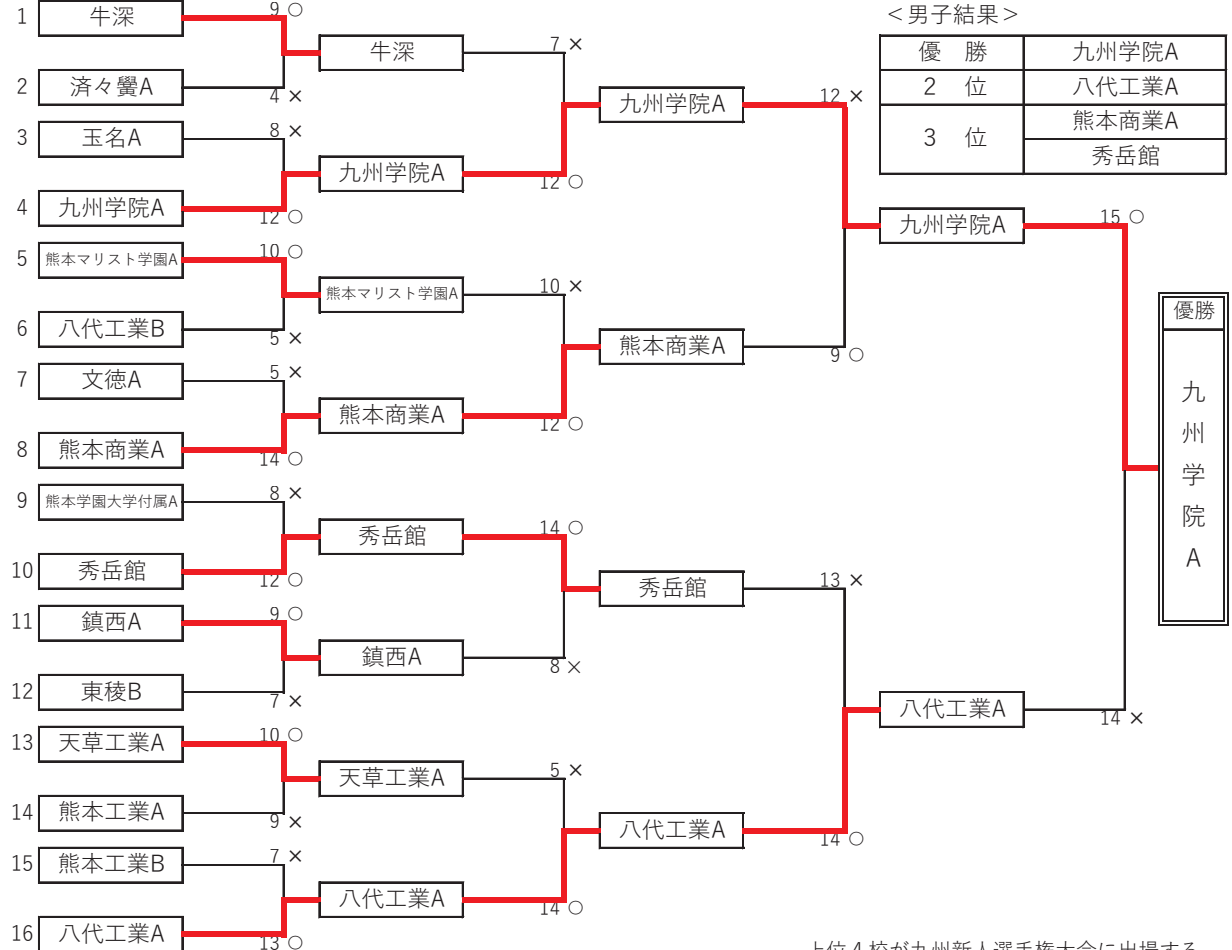

令和6年度熊本県高等学校弓道競技大会

第32回九州高等学校弓道新人選手権大会県予選

期日：令和6年9月28日（土）～9月29日（日）

会場：八代市弓道場

○女子団体決勝トーナメント

上位4校が九州新人選手権大会に出場する

○男子団体決勝トーナメント

上位4校が九州新人選手権大会に出場する

令和6年度熊本県高等学校弓道競技大会

第32回九州高等学校弓道新人選手権大会県予選

○女子個人決勝

学校名	選手名	学年	準決勝					決勝 (5本目より小的)								順位	決定法		
			1	2	3	4	小計	1	2	3	4	5	6	7	8				
九州学院 A	村山巴南	2	○	○	○	×	3	○	○	○								優勝	射詰
九州学院 A	藤井結和	2	○	○	○	○	4	○	○	×								2位	射詰
八代白百合学園	大谷理織	2	○	×	○	○	3	×										3位	遠近
菊池農業	菊川愛実	2	○	○	○	×	3	×										4位	遠近
熊本商業 A	西岡琴音	2	○	○	×	×	2											5位	遠近
水俣 A	上田心優	2	×	○	○	×	2											6位	遠近

準決勝において3中以上が決勝進出(4名)

準決勝において2中の選手(11名)より5位、6位を決定

上位4名が九州新人選手権大会に出場する

○男子個人決勝

学校名	選手名	学年	準決勝					決勝 (5本目より小的)								順位	決定法		
			1	2	3	4	小計	1	2	3	4	5	6	7	8				
秀岳館	原野昂己	1	○	○	○	○	4	○	○	○	○	×	○					優勝	射詰
九州学院 A	山岡大悟	1	×	○	○	○	3	○	○	○	○	×	×					2位	遠近
熊本商業 A	上徳一斗	2	○	×	○	○	3	○	○	○	○	×	×					3位	遠近
秀岳館	春成知寛	2	×	○	○	○	3	○	○	○	○	×	×					4位	遠近
九州学院 A	北里蒼	2	×	○	○	○	3	○	○	○	○	×	×					5位	遠近
熊本工業 A	高木颯太	2	○	○	○	○	4	○	○	○	×							6位	遠近
熊本学園大学付属 A	柿本眺宏	2	○	○	○	○	4	○	○	○	×								
八代工業 A	本田一哲	2	○	○	○	○	4	○	○	×									
真和 A	澤田大輔	2	○	○	×	○	3	○	○	×									
秀岳館	春成宜毅	2	×	○	○	○	3	○	×										
熊本学園大学付属 A	高林千宥	2	○	○	○	○	4	○	×										
済々黌 A	藤戸創士	2	○	○	×	○	3	×											
秀岳館	塚本笙志	2	×	○	○	○	3	×											
慶誠	佐々木一翔	2	×	○	○	○	3	×											
小川工業 B	中村悠希弥	2	○	○	×	○	3	×											
熊本工業 B	永田琉生	1	○	○	○	×	3	×											

準決勝において3中以上が決勝進出(16名)

上位4名が九州新人選手権大会に出場する