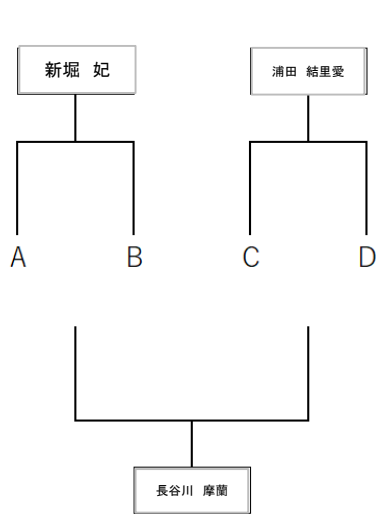

男子団体組手（3人制）

男子団体組手（5人制）決勝リーグ

学校名	A九州学院	B芦北	C文徳	Dマリスト	TOTAL	順位
A九州学院		③	③	③	3 - 0	1
B芦北	2		2	2	0 - 3	4
C文徳	2	③		③	2 - 1	2
Dマリスト	2	③	1		1 - 2	3

令和6年度熊本県高等学校空手道新人大会

令和6年10月25～27日 熊本市総合体育館、文徳高校

男子個人組手 -55kg

男子個人組手 -61kg

男子個人組手 -68kg

男子個人組手 -76kg

男子個人組手 +76kg

女子個人組手 九州北ブロック出場決定戦 ※各階級の2位

- 1 A-B
 (新堀 妃織) (開新) 2-0 長谷川 摩蘭紀 (九学)
- 2 C-D
 (浦田 結里愛) (文徳) 3-1 (竹ノ内 稔望) (文徳)
- 3 AB敗者-CD敗者
 長谷川 摩蘭紀 (九学) 1✓-1 (竹ノ内 稔望) (文徳)

男子個人組手 九州北ブロック出場決定戦 ※各階級の2位