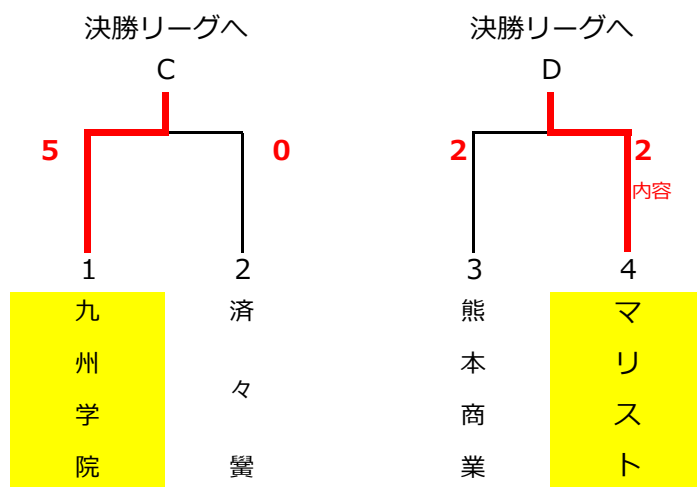

[-66kg級]

順位	選手名	学校名
第1位	鶴田 菜々子	九州学院高校
第2位	浦田 結里愛	文徳高校
第3位	後藤 季良々	熊本マリスト学園高校
〃	森本 維	開新高校

[+66kg級]

順位	選手名	学校名
第1位	藤本 珠凜	熊本工業高校
第2位		
第3位		
〃		

令和6年度熊本県高等学校空手道新人大会

期日：令和6年10月25日（金）～27日（日）

会場：熊本市総合体育館及び文徳高等学校体育館

女子団体組手（3人制）

女子団体組手（5人制）

女子団体組手（5人制）決勝リーグ

学校名	A開新	B文徳	C九学	Dマリスト	TOTAL	順位
A開新		③	1	2	1 - 2	3
B文徳	2		2	1	0 - 3	4
C九学	④	③		②	3 - 0	1
Dマリスト	③	④	1		2 - 1	2

令和6年度熊本県高等学校空手道新人大会

期日：令和6年10月25日（金）～27日（日）

会場：熊本市総合体育館及び文徳高等学校体育館