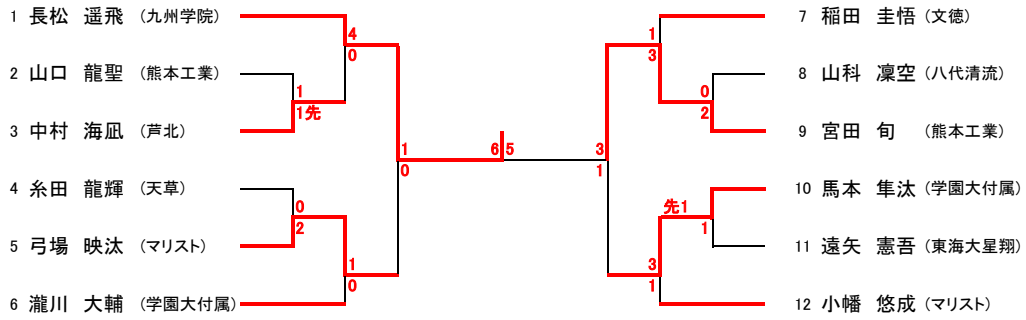

[-66kg級]

順位	選手名	学校名
第1位	鶴田 菜々子	九州学院高校
第2位	浦田 結里愛	文徳高校
第3位	後藤 季良々	熊本マリスト学園高校
〃	森本 維	開新高校

[+66kg級]

順位	選手名	学校名
第1位	藤本 珠凜	熊本工業高校
第2位		
第3位		
〃		

令和6年度熊本県高等学校空手道新人大会

期日：令和6年10月25日（金）～27日（日）

会場：熊本市総合体育館及び文徳高等学校体育館

女子団体組手（3人制）

女子団体組手（5人制）

女子団体組手（5人制）決勝リーグ

学校名	A開新	B文徳	C九学	Dマリスト	TOTAL	順位
A開新		③	1	2	1 - 2	3
B文徳	2		2	1	0 - 3	4
C九学	④	③		②	3 - 0	1
Dマリスト	③	④	1		2 - 1	2

令和6年度熊本県高等学校空手道新人大会

期日：令和6年10月25日（金）～27日（日）

会場：熊本市総合体育館及び文徳高等学校体育館

男子団体組手（3人制）

男子団体組手（5人制）決勝リーグ

学校名	A九州学院	B芦北	C文徳	Dマリスト	TOTAL	順位
A九州学院		③	③	③	3 - 0	1
B芦北	2		2	2	0 - 3	4
C文徳	2	③		③	2 - 1	2
Dマリスト	2	③	1		1 - 2	3

令和6年度熊本県高等学校空手道新人大会

令和6年10月25～27日 熊本市総合体育館、文徳高校

男子個人組手 -55kg

男子個人組手 -61kg

男子個人組手 -68kg

男子個人組手 -76kg

男子個人組手 +76kg

女子個人組手 九州北ブロック出場決定戦 ※各階級の2位

- 1 A-B
 (新堀 妃織) (開新) 2-0 長谷川 摩蘭紀 (九学)
- 2 C-D
 (浦田 結里愛) (文徳) 3-1 (竹ノ内 稔望) (文徳)
- 3 AB敗者-CD敗者
 長谷川 摩蘭紀 (九学) 1✓-1 (竹ノ内 稔望) (文徳)

男子個人組手 九州北ブロック出場決定戦 ※各階級の2位