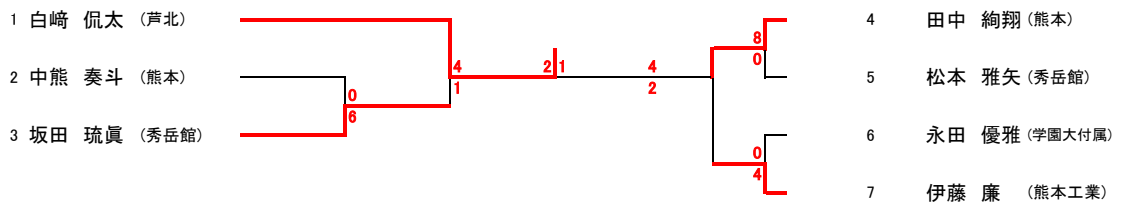

男子個人組手 +76kg