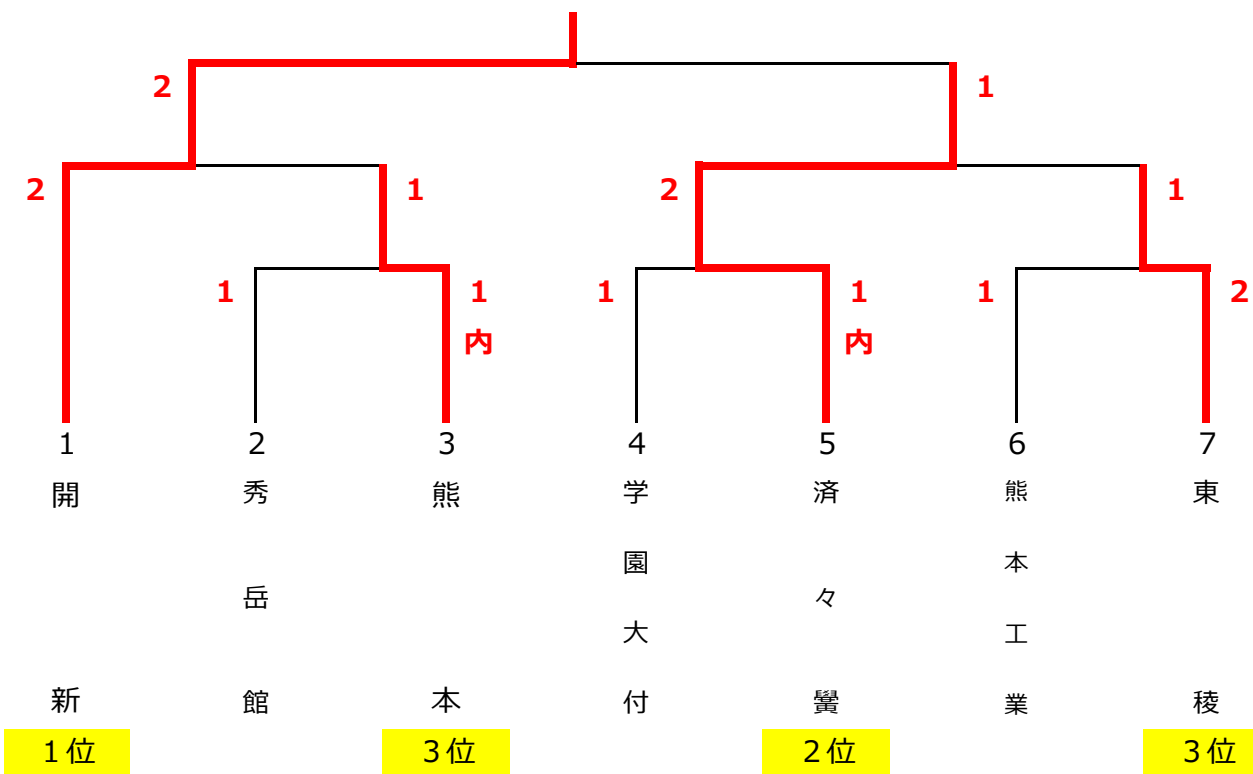

[-66kg級]

順位	選手名	学校名
第1位	鶴田 菜々子	九州学院高校
第2位	浦田 結里愛	文徳高校
第3位	後藤 季良々	熊本マリスト学園高校
〃	森本 維	開新高校

[+66kg級]

順位	選手名	学校名
第1位	藤本 珠凜	熊本工業高校
第2位		
第3位		
〃		

令和6年度熊本県高等学校空手道新人大会

期日：令和6年10月25日（金）～27日（日）

会場：熊本市総合体育館及び文徳高等学校体育館

女子団体組手（3人制）

女子団体組手（5人制）

女子団体組手（5人制）決勝リーグ

学校名	A開新	B文徳	C九学	Dマリスト	TOTAL	順位
A開新		③	1	2	1 - 2	3
B文徳	2		2	1	0 - 3	4
C九学	④	③		②	3 - 0	1
Dマリスト	③	④	1		2 - 1	2

令和6年度熊本県高等学校空手道新人大会

期日：令和6年10月25日（金）～27日（日）

会場：熊本市総合体育館及び文徳高等学校体育館

男子団体組手（3人制）

男子団体組手（5人制）決勝リーグ

学校名	A九州学院	B芦北	C文徳	Dマリスト	TOTAL	順位
A九州学院		③	③	③	3 - 0	1
B芦北	2		2	2	0 - 3	4
C文徳	2	③		③	2 - 1	2
Dマリスト	2	③	1		1 - 2	3

令和6年度熊本県高等学校空手道新人大会

令和6年10月25～27日 熊本市総合体育館、文徳高校

男子個人組手 -55kg

男子個人組手 -61kg