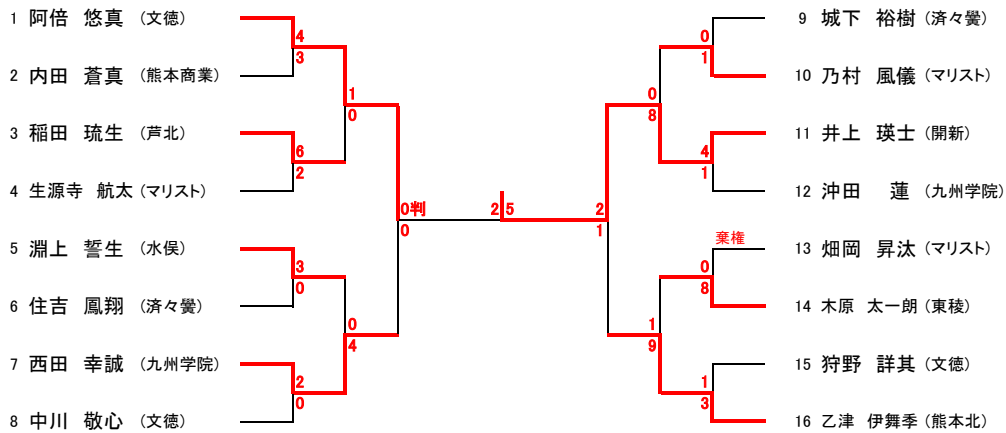

女子団体組手（3人制）

女子団体組手（5人制）

女子団体組手（5人制）決勝リーグ

学校名	A開新	B文徳	C九学	Dマリスト	TOTAL	順位
A開新		③	1	2	1 - 2	3
B文徳	2		2	1	0 - 3	4
C九学	④	③		②	3 - 0	1
Dマリスト	③	④	1		2 - 1	2

令和6年度熊本県高等学校空手道新人大会

期日：令和6年10月25日（金）～27日（日）

会場：熊本市総合体育館及び文徳高等学校体育館

男子団体組手（3人制）

男子団体組手（5人制）決勝リーグ

学校名	A九州学院	B芦北	C文徳	Dマリスト	TOTAL	順位
A九州学院		③	③	③	3 - 0	1
B芦北	2		2	2	0 - 3	4
C文徳	2	③		③	2 - 1	2
Dマリスト	2	③	1		1 - 2	3

令和6年度熊本県高等学校空手道新人大会

令和6年10月25～27日 熊本市総合体育館、文徳高校

男子個人組手 -55kg

男子個人組手 -61kg

男子個人組手 -68kg

男子個人組手 -76kg

男子個人組手 +76kg

女子個人組手 九州北ブロック出場決定戦 ※各階級の2位

- 1 A-B
 (新堀 妃織) (開新) 2-0 長谷川 摩蘭紀 (九学)
- 2 C-D
 (浦田 結里愛) (文徳) 3-1 (竹ノ内 稔望) (文徳)
- 3 AB敗者-CD敗者
 長谷川 摩蘭紀 (九学) 1✓-1 (竹ノ内 稔望) (文徳)

男子個人組手 九州北ブロック出場決定戦 ※各階級の2位