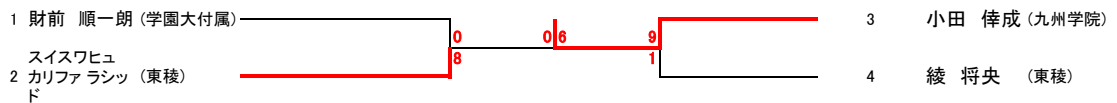

男子個人組手 -76kg