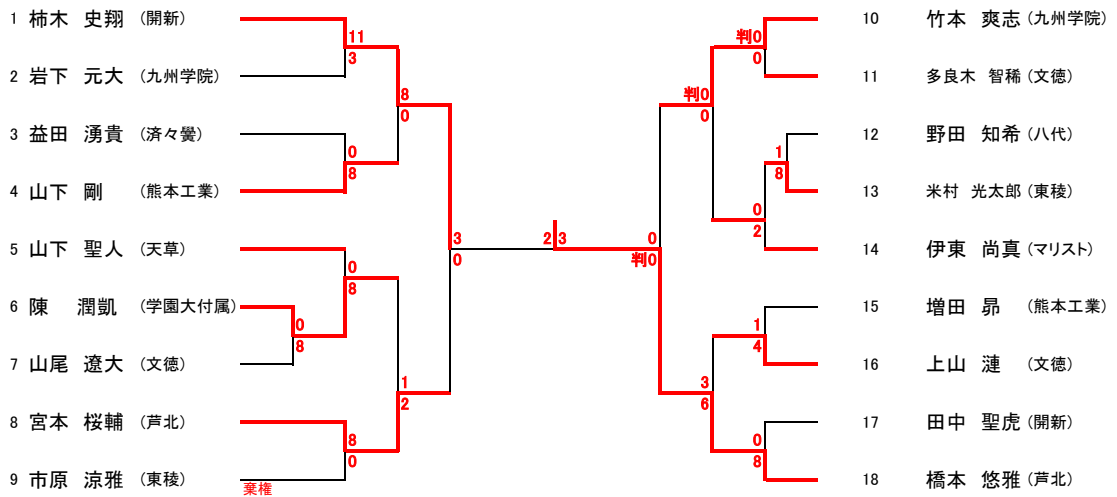

女子団体組手（3人制）

女子団体組手（5人制）

女子団体組手（5人制）決勝リーグ

学校名	A開新	B文徳	C九学	Dマリスト	TOTAL	順位
A開新		③	1	2	1 - 2	3
B文徳	2		2	1	0 - 3	4
C九学	④	③		②	3 - 0	1
Dマリスト	③	④	1		2 - 1	2

令和6年度熊本県高等学校空手道新人大会

期日：令和6年10月25日（金）～27日（日）

会場：熊本市総合体育館及び文徳高等学校体育館

男子団体組手（3人制）

男子団体組手（5人制）決勝リーグ

学校名	A九州学院	B芦北	C文徳	Dマリスト	TOTAL	順位
A九州学院		③	③	③	3 - 0	1
B芦北	2		2	2	0 - 3	4
C文徳	2	③		③	2 - 1	2
Dマリスト	2	③	1		1 - 2	3

令和6年度熊本県高等学校空手道新人大会

令和6年10月25～27日 熊本市総合体育館、文徳高校

男子個人組手 -55kg

男子個人組手 -61kg

男子個人組手 -68kg

男子個人組手 -76kg

男子個人組手 +76kg

女子個人組手 九州北ブロック出場決定戦 ※各階級の2位

- 1 A-B
 (新堀 妃織) (開新) 2-0 長谷川 摩蘭紀 (九学)
- 2 C-D
 (浦田 結里愛) (文徳) 3-1 (竹ノ内 稔望) (文徳)
- 3 AB敗者-CD敗者
 長谷川 摩蘭紀 (九学) 1✓-1 (竹ノ内 稔望) (文徳)

男子個人組手 九州北ブロック出場決定戦 ※各階級の2位