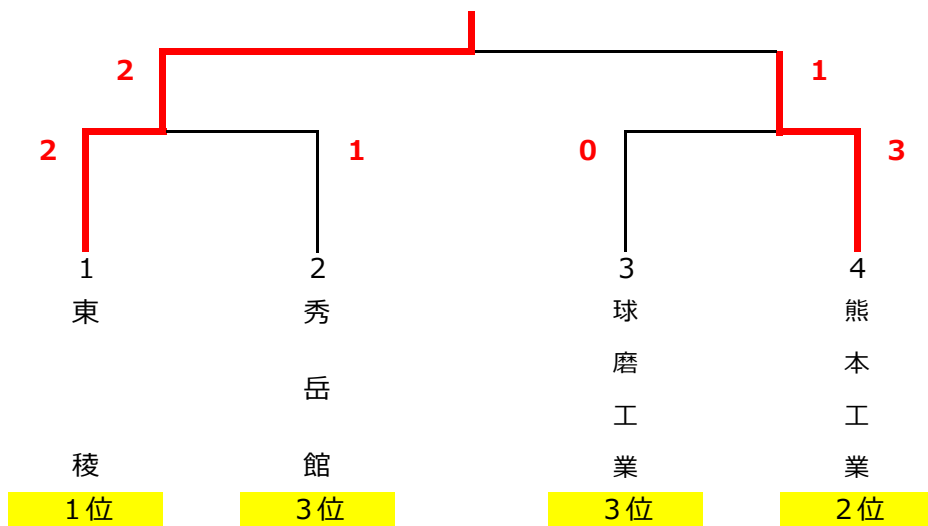

[-66kg級]

順位	選手名	学校名
第1位	鶴田 菜々子	九州学院高校
第2位	浦田 結里愛	文徳高校
第3位	後藤 季良々	熊本マリスト学園高校
〃	森本 維	開新高校

[+66kg級]

順位	選手名	学校名
第1位	藤本 珠凜	熊本工業高校
第2位		
第3位		
〃		

令和6年度熊本県高等学校空手道新人大会

期日：令和6年10月25日（金）～27日（日）

会場：熊本市総合体育館及び文徳高等学校体育館

女子団体組手（3人制）

女子団体組手（5人制）

女子団体組手（5人制）決勝リーグ

学校名	A開新	B文徳	C九学	Dマリスト	TOTAL	順位
A開新		③	1	2	1 - 2	3
B文徳	2		2	1	0 - 3	4
C九学	④	③		②	3 - 0	1
Dマリスト	③	④	1		2 - 1	2

令和6年度熊本県高等学校空手道新人大会

期日：令和6年10月25日（金）～27日（日）

会場：熊本市総合体育館及び文徳高等学校体育館