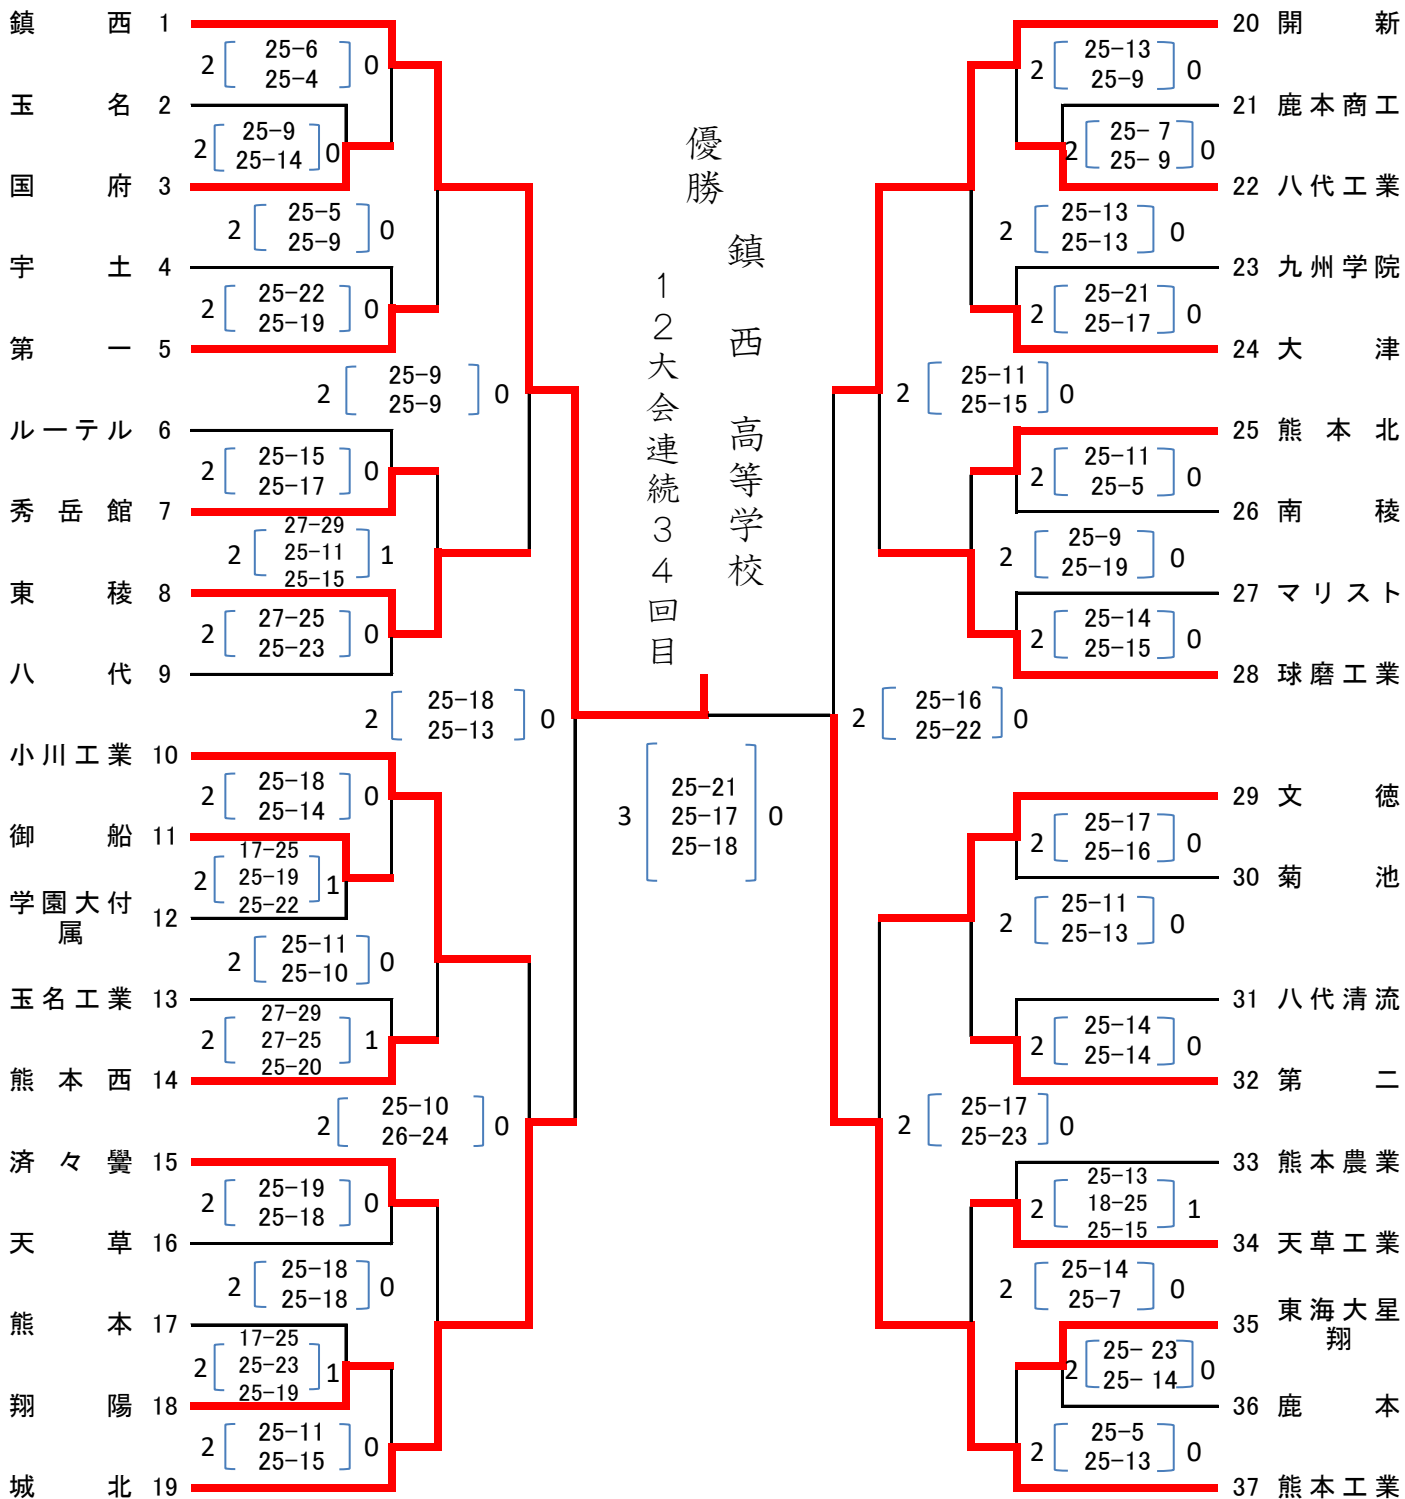

# 令和6年度熊本県高等学校総合体育大会バレーボール競技

## 男子・記録

期 日 令和6年5月31日(金)・1日(土)・2日(日)・3日(月)  
 会 場 5月31日(金) Nakagawaふれ愛アリーナ(A・B), 開新高校(E・F)  
 6月1日(土) Nakagawaふれ愛アリーナ(A・B), 開新高校(E・F), 小川工業高校(M・N), 文徳高校(O・P)  
 6月2日(日) Nakagawaふれ愛アリーナ(A・B)  
 6月3日(月) 城南総合スポーツセンター(特設)

## 女子・記録

期 日 令和6年5月31日(金)・6月1日(土)・2日(日)・3日(月)  
 会 場 5月31日(金) 城南総合スポーツセンター(C・D), 城北高校(G・H), 菊池高校(I・J), 東稜高校(K・L)  
 6月1日(土) 城南総合スポーツセンター(C・D), 城北高校(G・H), 菊池高校(I・J), 東稜高校(K・L)  
 6月2日(日) 城南総合スポーツセンター(C・D)  
 6月3日(月) 城南総合スポーツセンター(特設)