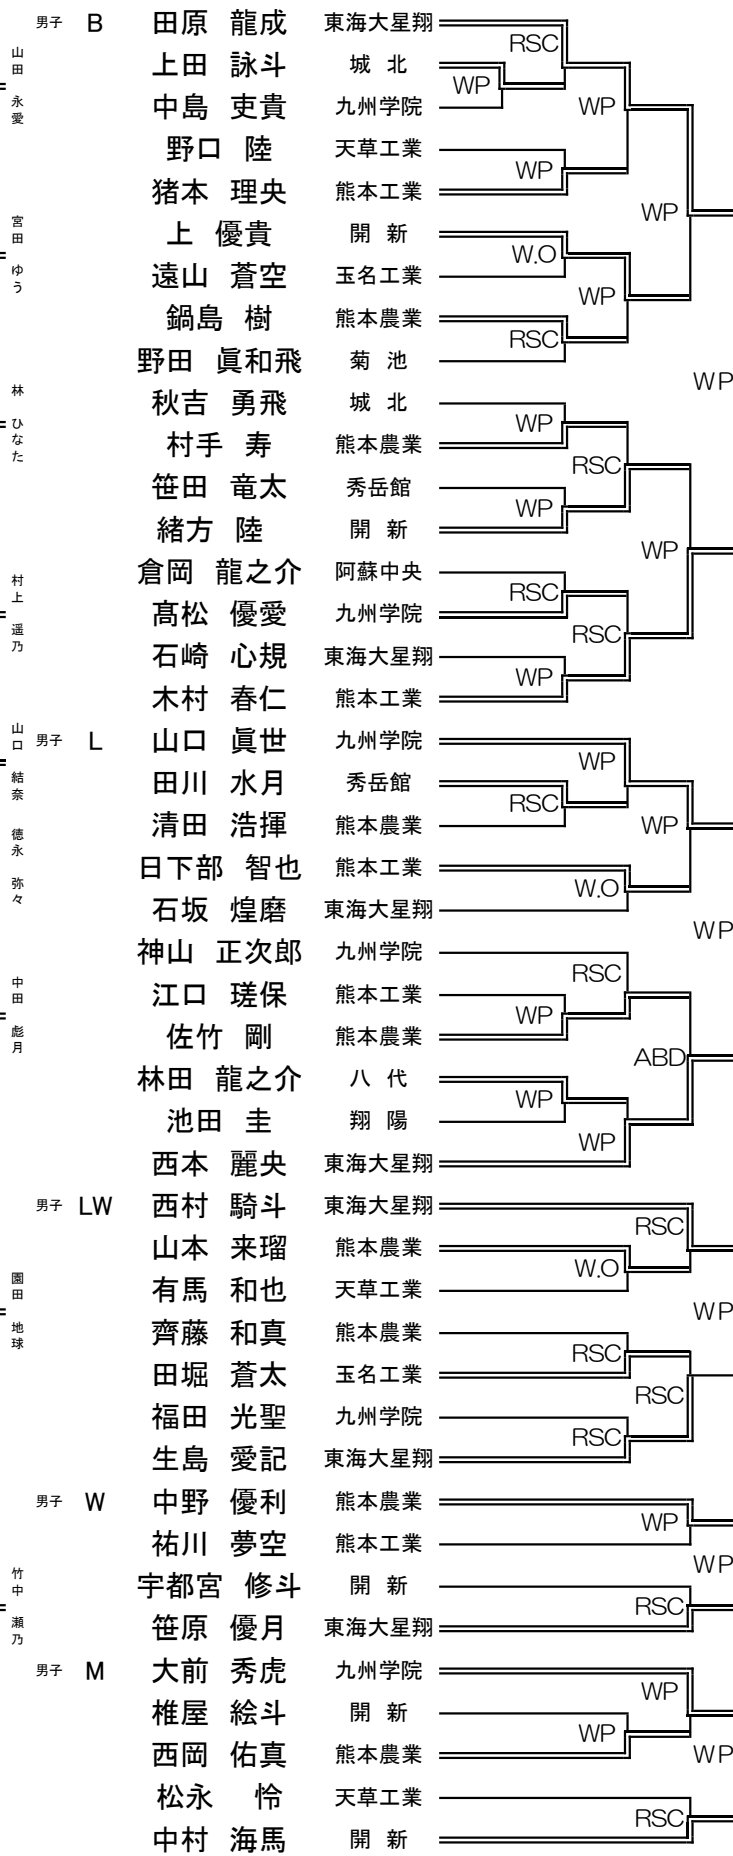

令和6年度熊本県高等学校総合体育大会ボクシング競技大会 令和6年5月26日～6月3日

6月3日決勝

| No | 階級 | 赤 | | 結 果 | | | 青 | |
|----|-------|-------|-------|-----|------------|---|-------|-------|
| 59 | 女子 Pi | 山田 永愛 | 熊本工業 | ○ | RSC1R1'23" | × | 立山 優理 | 九州学院 |
| 60 | 女子 LF | 宮田 ゆう | 熊本工業 | ○ | WP 3-2 | × | 田中 優瀬 | 東海大星翔 |
| 61 | 女子 F | 林 ひなた | 熊本工業 | ○ | RSC1R1'01" | × | 春日 千里 | 熊本工業 |
| 62 | 女子 B | 村上 遥乃 | 熊本工業 | ○ | WP 4-1 | × | 平田 鈴 | 秀岳館 |
| 63 | 女子 Fe | 山口 結奈 | 九州学院 | ○ | RSC2R0'29" | × | 船津 幸那 | 城 北 |
| 64 | 女子 L | 中川 杏 | 九州学院 | ○ | 認定 | × | | |
| 65 | 女子 LW | 徳永 弥々 | 熊本農業 | ○ | 認定 | × | | |
| 66 | 男子 Pi | 大山 優雅 | 東海大星翔 | × | WP 1-4 | ○ | 中田 彪月 | 熊本工業 |
| 67 | 男子 LF | 村上 雅喜 | 九州学院 | × | WP 0-5 | ○ | 園田 地球 | 東海大星翔 |
| 68 | 男子 F | 竹中 瀬乃 | 東海大星翔 | ○ | RSC2R1'57" | × | 椎葉 鉄伸 | 東海大星翔 |
| 69 | 男子 B | 田原 龍成 | 東海大星翔 | ○ | WP 5-0 | × | 木村 春仁 | 熊本工業 |
| 70 | 男子 L | 山口 眞世 | 九州学院 | ○ | WP 3-2 | × | 西本 麗央 | 東海大星翔 |
| 71 | 男子 LW | 西村 騎斗 | 東海大星翔 | ○ | WP 5-0 | × | 生島 愛記 | 東海大星翔 |
| 72 | 男子 W | 中野 優利 | 熊本農業 | × | WP 0-5 | ○ | 笹原 優月 | 東海大星翔 |
| 73 | 男子 M | 大前 秀虎 | 九州学院 | ○ | WP 5-0 | × | 中村 海馬 | 開 新 |

| 順位 | 学校名 | 得点 | 順位 | 学校名 | 得点 |
|----|-------|----|----|------|----|
| 1 | 東海大星翔 | 59 | 6 | 天草工業 | 3 |
| 2 | 熊本工業 | 24 | 7 | 玉名工業 | 2 |
| 3 | 九州学院 | 20 | 8 | 秀岳館 | 1 |
| 4 | 熊本農業 | 15 | 9 | 城 北 | 1 |
| 5 | 開 新 | 8 | 10 | 八 代 | 1 |

令和6年度熊本県高等学校総合体育大会ボクシング競技大会

令和6年5月26日～6月3日 県立総合体育館小体育室

選手名 学校名 26日 31日 1日 2日 3日

選手名 学校名 26日 31日 1日 2日 3日

田原 龍成

山口 眞世

西村 騎斗

菅原 優月

大前 秀虎