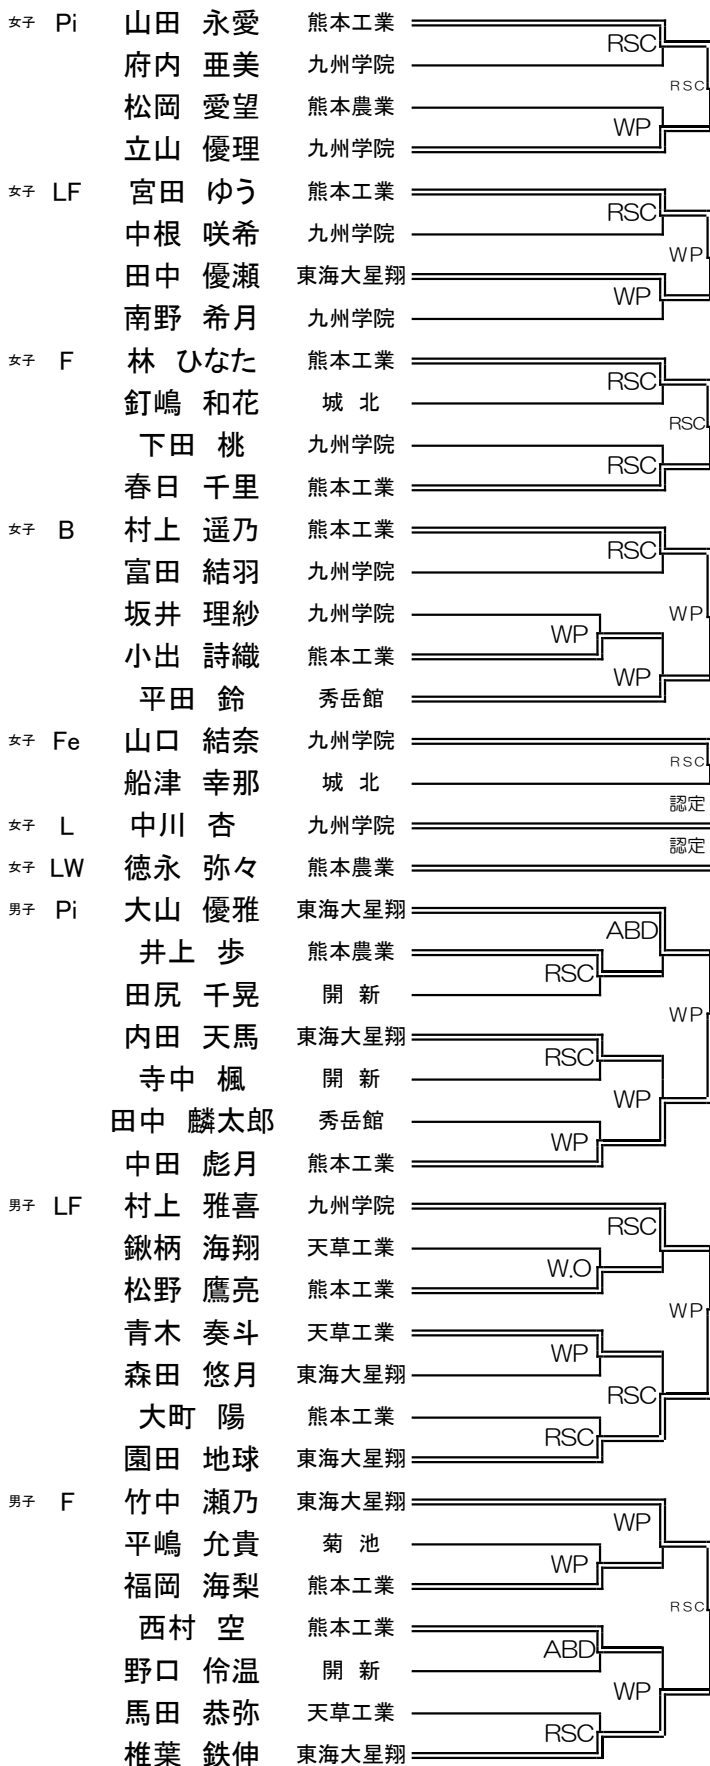

令和6年度熊本県高等学校総合体育大会ボクシング競技大会 令和6年5月26日～6月3日

6月3日決勝

| No | 階級 | 赤 | | 結 果 | | | 青 | |
|----|-------|-------|-------|-----|------------|---|-------|-------|
| 59 | 女子 Pi | 山田 永愛 | 熊本工業 | ○ | RSC1R1'23" | × | 立山 優理 | 九州学院 |
| 60 | 女子 LF | 宮田 ゆう | 熊本工業 | ○ | WP 3-2 | × | 田中 優瀬 | 東海大星翔 |
| 61 | 女子 F | 林 ひなた | 熊本工業 | ○ | RSC1R1'01" | × | 春日 千里 | 熊本工業 |
| 62 | 女子 B | 村上 遥乃 | 熊本工業 | ○ | WP 4-1 | × | 平田 鈴 | 秀岳館 |
| 63 | 女子 Fe | 山口 結奈 | 九州学院 | ○ | RSC2R0'29" | × | 船津 幸那 | 城 北 |
| 64 | 女子 L | 中川 杏 | 九州学院 | ○ | 認定 | × | | |
| 65 | 女子 LW | 徳永 弥々 | 熊本農業 | ○ | 認定 | × | | |
| 66 | 男子 Pi | 大山 優雅 | 東海大星翔 | × | WP 1-4 | ○ | 中田 彪月 | 熊本工業 |
| 67 | 男子 LF | 村上 雅喜 | 九州学院 | × | WP 0-5 | ○ | 園田 地球 | 東海大星翔 |
| 68 | 男子 F | 竹中 瀬乃 | 東海大星翔 | ○ | RSC2R1'57" | × | 椎葉 鉄伸 | 東海大星翔 |
| 69 | 男子 B | 田原 龍成 | 東海大星翔 | ○ | WP 5-0 | × | 木村 春仁 | 熊本工業 |
| 70 | 男子 L | 山口 眞世 | 九州学院 | ○ | WP 3-2 | × | 西本 麗央 | 東海大星翔 |
| 71 | 男子 LW | 西村 騎斗 | 東海大星翔 | ○ | WP 5-0 | × | 生島 愛記 | 東海大星翔 |
| 72 | 男子 W | 中野 優利 | 熊本農業 | × | WP 0-5 | ○ | 笹原 優月 | 東海大星翔 |
| 73 | 男子 M | 大前 秀虎 | 九州学院 | ○ | WP 5-0 | × | 中村 海馬 | 開 新 |

| 順位 | 学校名 | 得点 | 順位 | 学校名 | 得点 |
|----|-------|----|----|------|----|
| 1 | 東海大星翔 | 59 | 6 | 天草工業 | 3 |
| 2 | 熊本工業 | 24 | 7 | 玉名工業 | 2 |
| 3 | 九州学院 | 20 | 8 | 秀岳館 | 1 |
| 4 | 熊本農業 | 15 | 9 | 城 北 | 1 |
| 5 | 開 新 | 8 | 10 | 八 代 | 1 |

令和6年度熊本県高等学校総合体育大会ボクシング競技大会

令和6年5月26日～6月3日 県立総合体育館小体育室

選手名 学校名 26日 31日 1日 2日 3日

選手名 学校名 26日 31日 1日 2日 3日

田原 龍成

山口 眞世

西村 騎斗

菅原 優月

大前 秀虎